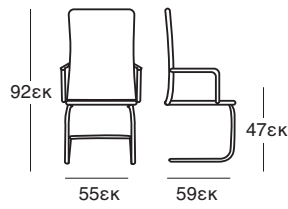

ΣΥΣΚΕΥΑΣΙΑ
2 τεμ.