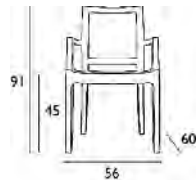

Made with MAKROLON® by Bayer

▶ Για εσωτερική και εξωτερική χρήση ▶ Αντιηλιακή προστασία UV

▶ Από τεχνοπολυρισμένο PA6 by Bayer (glossy) ▶ Από διάφανο πολυκαρμπονικό by Bayer (transparent)