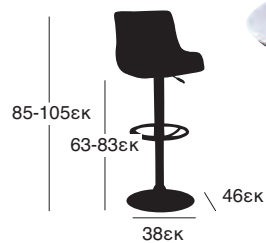

43.0205.34.90

ΒΑΡ/88
ΥΦΑΣΜΑ