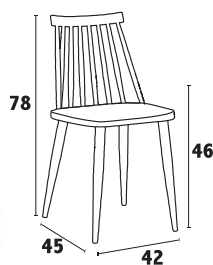

ΣΥΣΚΕΥΑΣΙΑ
2 ΤΕΜ.

MIRELLA/PP LIGHT BLUE
ΜΕΤΑΛΛΙΚΑ ΠΟΔΙΑ
20.0216.23.35