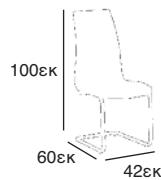

ΣΥΣΚΕΥΑΣΙΑ
2 τεμ.

ALBERTA WOOD
ΚΑΦΕ/ΚΡΕΜ
11.1545.37.90