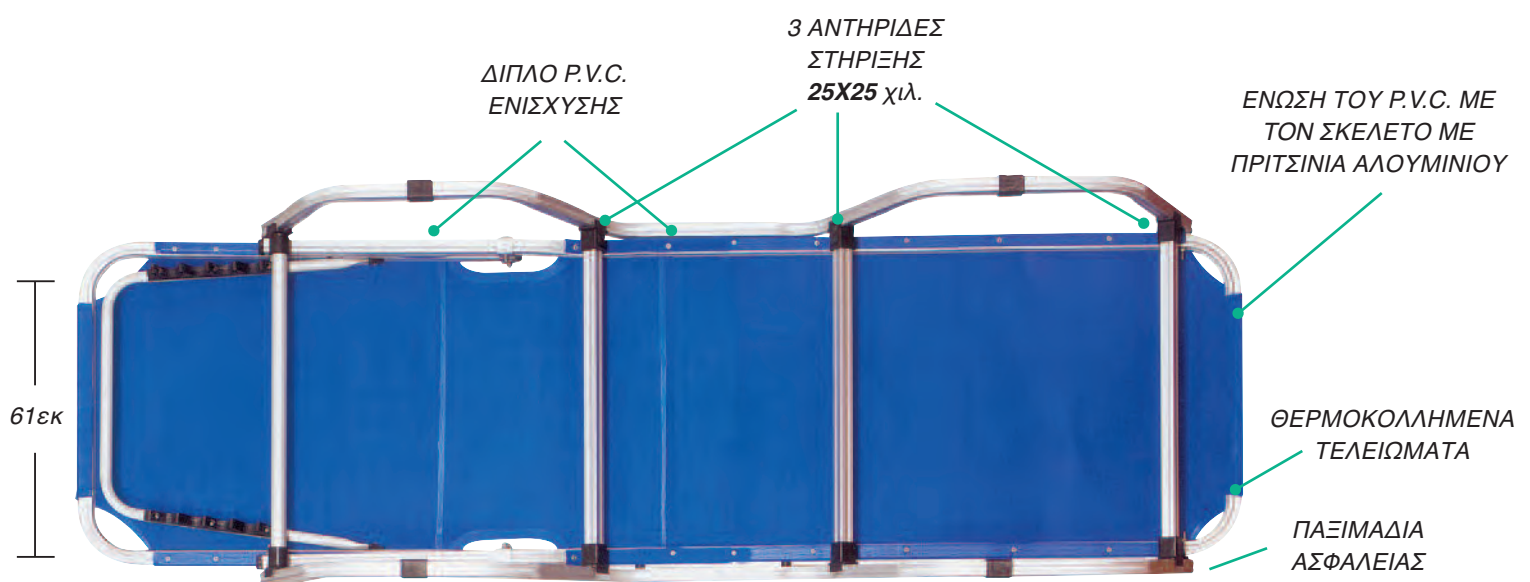

*ΡΥΘΜΙΖΟΜΕΝΗ
ΠΛΑΤΗ 5 ΣΗΜΕΙΩΝ
ΜΕΤΑΛΛΙΚΟ
ΣΤΗΡΙΓΜΑ ΠΛΑΤΗΣ
ΓΙΑ ΜΕΓΑΛΥΤΕΡΗ
ΑΝΤΟΧΗ*

LENDA ΞΑΠΛΩΣΤΡΑ
ΑΛΟΥΜΙΝΙΟΥ
DOVE GREY PVC 2X1
56X202X34 εκ
34.0007.75.20

*ΡΥΘΜΙΖΟΜΕΝΗ
ΠΛΑΤΗ 5 ΣΗΜΕΙΩΝ*

RELAX ΞΑΠΛΩΣΤΡΑ
ΑΛΟΥΜΙΝΙΟΥ
GREY PVC 2X1
57X193X34 εκ
34.0008.70.70