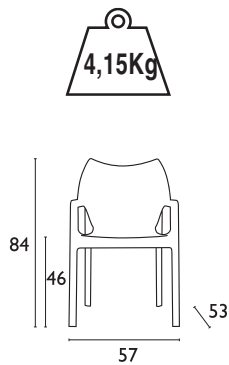

DIVA ORANGE
20.0083.36.56