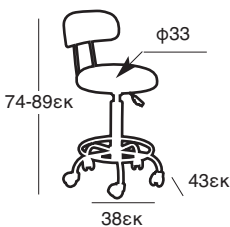

ST 100
43.0820.28.70