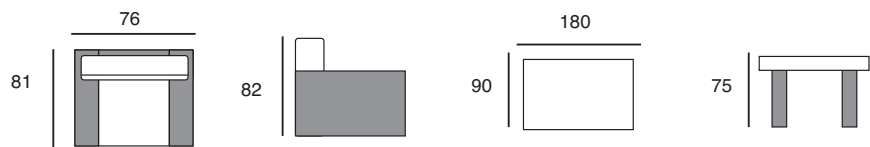

SANTE SET ΑΛΟΥΜΙΝΙΟΥ 7 ΤΜΧ
06.7022.975.60
(ΜΕ ΕΚΡΟΥ ΜΑΞΙΛΑΡΙΑ ΚΑΙ ΤΖΑΜΙ)