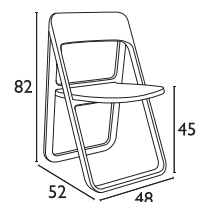

Η ΕΠΑΓΓΕΛΜΑΤΙΚΗ ΣΑΣ
ΕΠΙΛΟΓΗ!

- Πολυπροπυλένιο με 20% Fiber glass για απόλυτη αντοχή
- Για εξωτερική και εσωτερική χρήση
- Πιστοποιημένη από CATAS TESTED
- Στοιβαζόμενες

NEO

- DARK GREY
- RED
- BLACK
- DOVE GREY
- OLIVE GREEN

* ΔΙΑΘΕΣΙΜΗ ΑΠΟ
04/2020

ΣΥΣΚΕΥΑΣΙΑ
4 ΤΕΜ.

5,5Kg