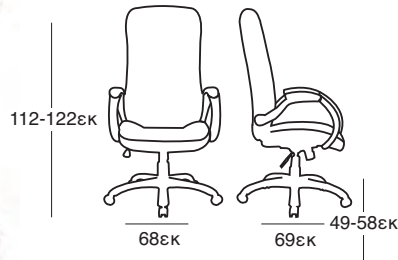

BS 8500
01.0117.77.30