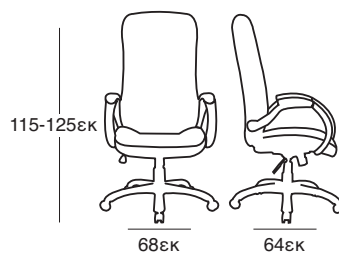

BS 9500 SYNCHRO
01.0632.91.90