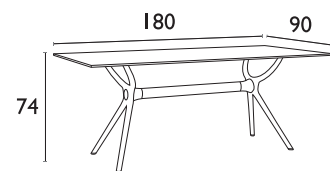

• **AIR TABLE 180X90** 20.0185.380.89