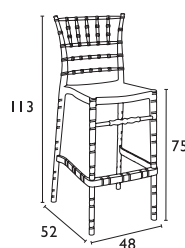

CHIAVARI BAR® 75

CATERING

Τα σκαμπό παράγονται σε:

CLEAR

CLOSSY
WHITE

AMBER

OPERA BAR 75 CLEAR
32.0176.81.51

ΣΥΣΚΕΥΑΣΙΑ
4 τεμ.