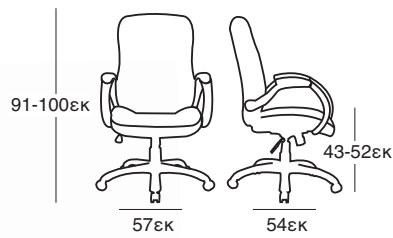

BS 1200
01.0024.37.90