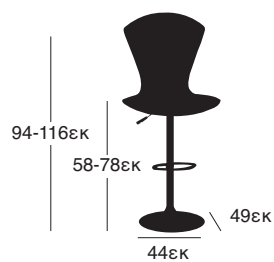

BAR/11
ΔΕΡΜΑΤΙΝΗ

SILVER

43.2333.26.85

BAR/18
ABS

KPEM

43.2244.30.90

BAR/56
ΔΕΡΜΑΤΙΝΗ

MAYPO