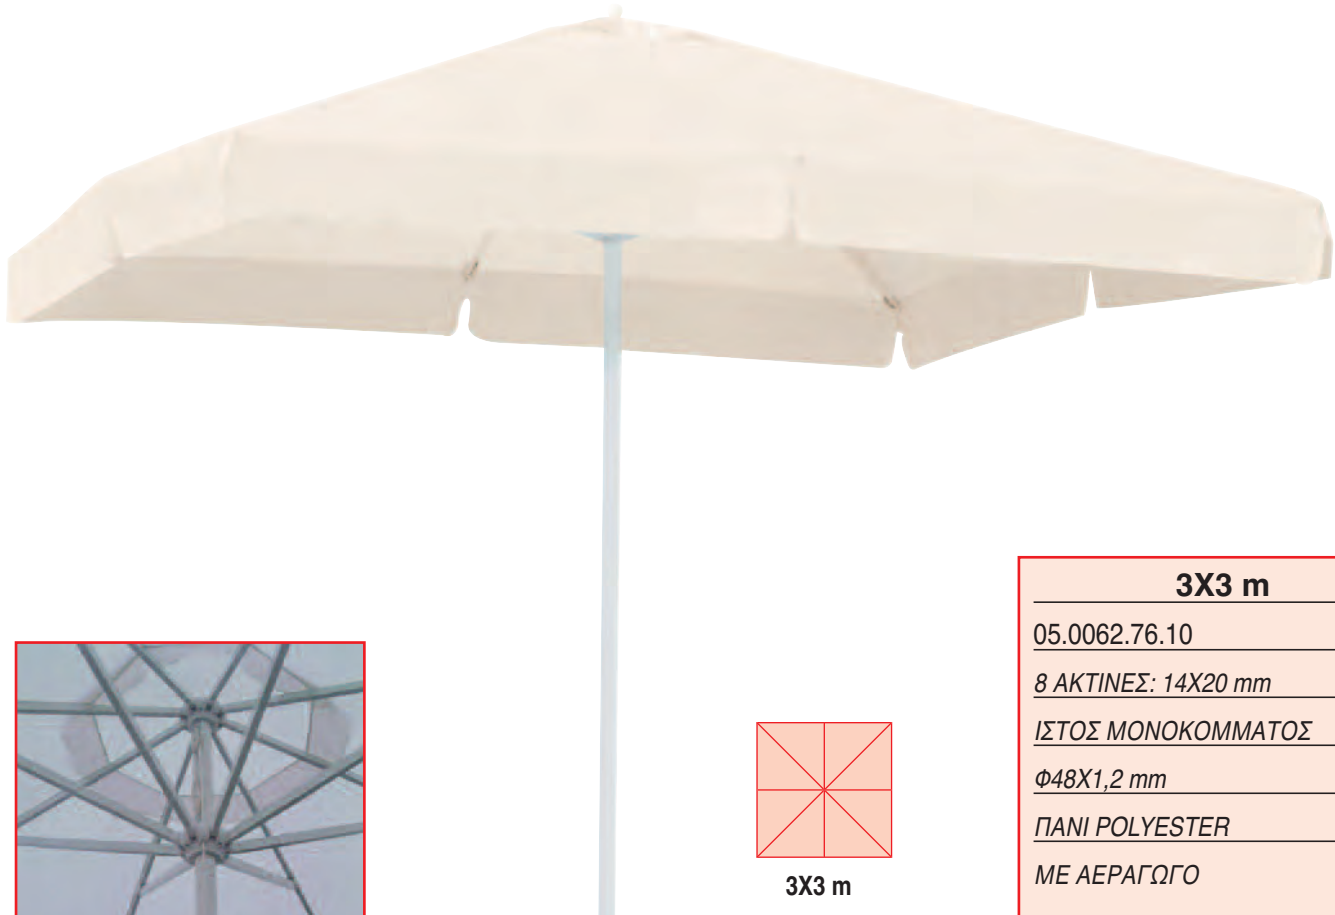

ΟΜΠΡΕΛΑ ΑΛΟΥΜΙΝΙΟΥ 3x3m

3X3 m

3X3 m
05.0062.76.10
8 ΑΚΤΙΝΕΣ: 14X20 mm
ΙΣΤΟΣ ΜΟΝΟΚΟΜΜΑΤΟΣ
Φ48X1,2 mm
ΠΑΝΙ POLYESTER
ΜΕ ΑΕΡΑΓΩΓΟ