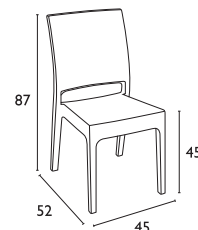

Siesta

ΠΙΣΤΟΠΟΙΗΜΕΝΟ ΠΡΟΪΟΝ
by
CATAS
tested

FLORIDA®

ΚΑΘΙΣΜΑΤΑ ΠΟΛΥΠΡΟΠΥΛΕΝΙΟΥ

FLORIDA DARK GREY
53.0056.40.33

FLORIDA WHITE
53.0057.40.33

FLORIDA BROWN
53.0052.40.33

ΣΚΑΜΠΟ JAMAICA
ΣΕΛ. 153