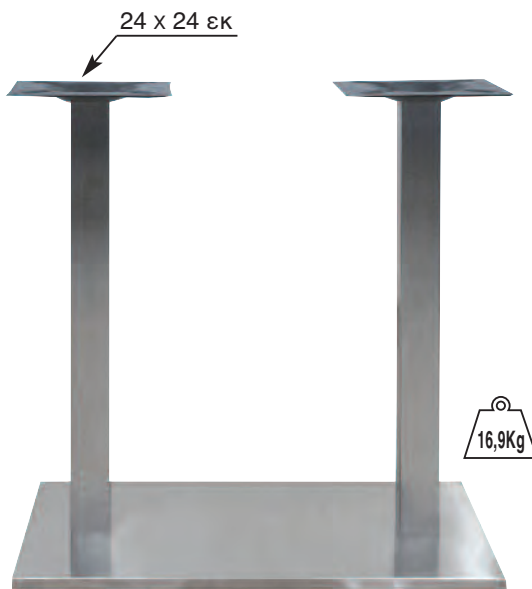

SONORA INOX PROMO
ΜΑΚΡΟΣΤΕΝΗ 70X40X74 εκ
ΜΕ ΡΕΓΟΥΛΑΤΟΡΟ
08.0137.39.30