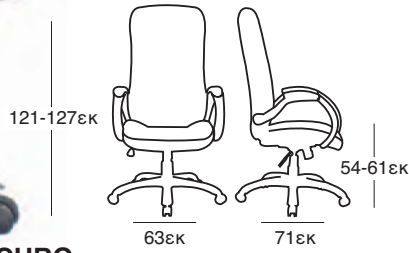

BS 3700 SYNCHRO
01.0628.131.35