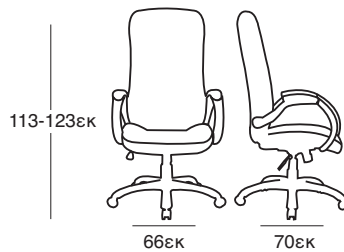

BS 4500
01.0061.87.30