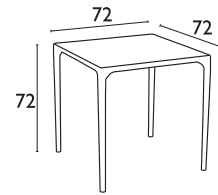

ZITA PLUS / 115

MANGO® Siesta

MANGO WHITE
20.0500.55.38

Τα τραπέζια **MANGO** παράγονται σε 4 χρωματισμούς

MANGO ALU® Siesta

MANGO ALU WHITE
72X72 εκ
20.0504.60.43

→ ΑΝΟΔΙΩΜΕΝΟ
ΠΟΔΙ ΑΛΟΥΜΙΝΙΟΥ
Φ25

Τα τραπέζια **MANGO ALU** παράγονται σε 4 χρωματισμούς