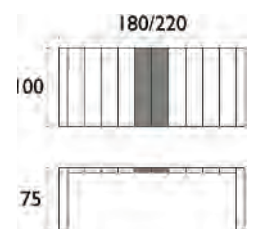

VEGAS TABLE SMALL 100X100/140

ΚΛΕΙΣΤΟ: 100X100 εκ

ΕΠΕΚΤΕΙΝΟΜΕΝΟ: 100X140 εκ

20.0571.153.02

- Πολυπροπυλένιο με 20% Fiber glass για απόλυτη αντοχή
- Για εξωτερική και εσωτερική χρήση
- **UV PROTECTION** για μη αλλοίωση χρωμάτων
- Με πολύ εύκολο μηχανισμό επέκτασης
- Πιστοποιημένο από CATAS TESTED