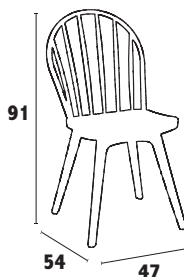

MIRELLA OVAL/PP
BLACK
20.0230.35.50