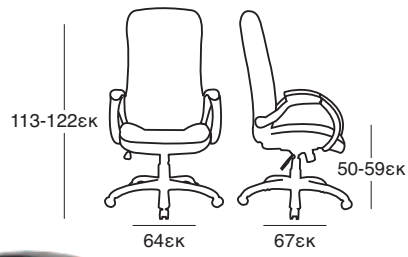

BS 3500
01.0055.67.10