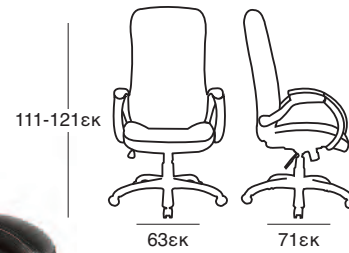

BS 4700
01.0242.74.65