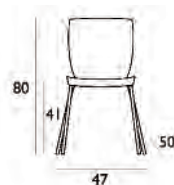

RED
20.2670.32.15

WHITE
20.2672.32.15

ΣΚΕΛΕΤΟΣ
ΜΕΤΑΛΛΙΚΟΣ
ΒΑΦΗΣ

BLACK
20.2674.32.15

BEIGE
20.2678.32.15

ORANGE
20.2676.32.15

ΣΥΣΚΕΥΑΣΙΑ
6 τεμ.

4Kg