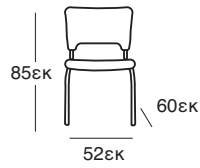

BM 108
01.0230.24.10