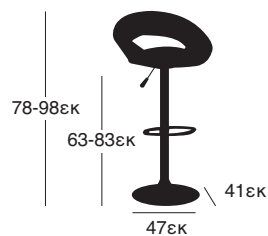

43.2299.32.90

BAR/11
ΔΕΡΜΑΤΙΝΗ

43.2222.39.70

BAR/12
ΔΕΡΜΑΤΙΝΗ

43.2221.39.70

43.2334.26.85

43.2214.26.85

BAR/18
ABS

43.2332.26.85