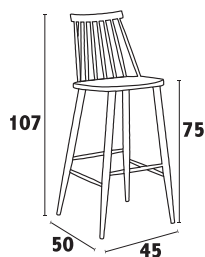

ΣΥΣΚΕΥΑΣΙΑ
2 ΤΕΜ.

LION/PP BAR BLACK
ΜΕΤΑΛΛΙΚΑ ΠΟΔΙΑ
43X51X110 εκ
20.2706.37.95

ΣΥΣΚΕΥΑΣΙΑ
2 ΤΕΜ.

LION/PP BAR WHITE
ΜΕΤΑΛΛΙΚΑ ΠΟΔΙΑ
43X51X110 εκ
20.2707.37.95

ΣΥΣΚΕΥΑΣΙΑ
2 ΤΕΜ.

LION/PP BAR CAMEL
ΜΕΤΑΛΛΙΚΑ ΠΟΔΙΑ
43X51X110 εκ
20.2708.37.95