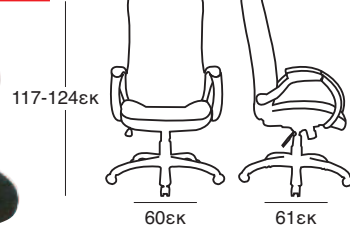

ΚΑΘΙΣΜΑΤΑ ΓΡΑΦΕΙΟΥ

NEO

NEO

NEO

NEO