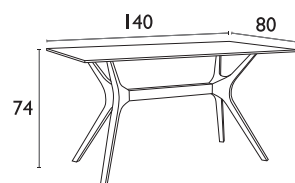

Siesta IBIZA®

IBIZA 80X80 TABLE
 HPL compact 12χιλ
 53.0179.159.47

53.0181.159.47

53.0180.159.47

• **IBIZA 140X80** 53.0175.246.25

• **IBIZA 180X90** 53.0178.380.89

IBIZA TABLE
 HPL compact 12χιλ

ORLANDO 140X80
53.0219.131.19