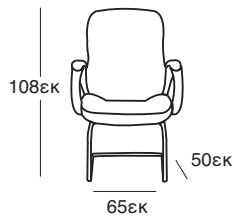

ΣΥΣΚΕΥΑΣΙΑ
2 ΤΕΜ.

BS 5600-V
01.0626.63.00