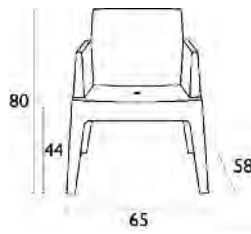

TROPICAL
GREEN

BLACK

WHITE

ORANGE

DARK GREY

- Πολυπροπυλένιο με 20% Fiber glass για απόλυτη αντοχή
- Για εξωτερική και εσωτερική χρήση
- Πιστοποιημένη από CATAS TESTED

Siesta

ΠΙΣΤΟΠΟΙΗΜΕΝΟ ΠΡΟΪΟΝ
by
CATAS
tested