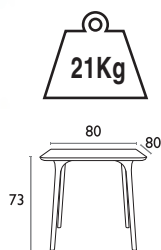

ΤΡΑΠΕΖΙΑ ΠΟΛΥΠΡΟΠΥΛΕΝΙΟΥ

• UV PROTECTION για μη αλλοίωση χρωμάτων

ARES 140X80
20.0534.131.19

Τα τραπέζια ARES 80x80 και 140x80 παράγονται σε 6 χρωματισμούς

Siesta MAYA®

Επιφάνειες
HPL compact laminated
12 χιλιοστών