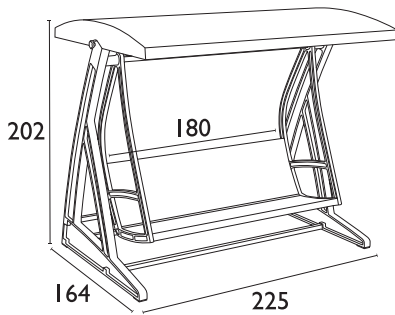

- Πολυπροπυλένιο με 20% Fiber glass για απόλυτη αντοχή
- Για εξωτερική και εσωτερική χρήση
- Με **UV PROTECTION** για μη αλλοίωση χρωμάτων