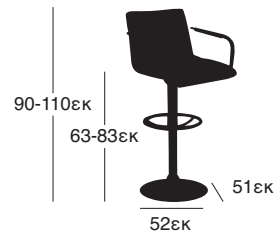

43.2240.39.50

BAR/54
ΔΕΡΜΑΤΙΝΗ