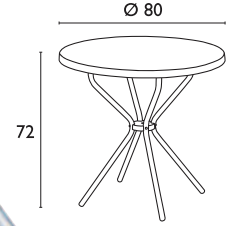

FORZA® Siesta

FORZA BLACK
80X80 εκ
20.0517.61.83

→ ΠΟΔΙ
ΑΛΟΥΜΙΝΙΟΥ

ELFO® Φ70

Siesta

POPPY® Φ80

← ΑΝΟΔΙΩΜΕΝΟ ΠΟΔΙ ΑΛΟΥΜΙΝΙΟΥ Φ25 →

ELFO Φ70
20.0551.48.82