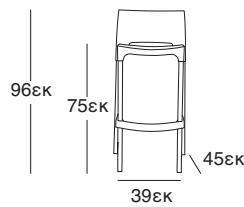

BLACK
20.0034.42.69