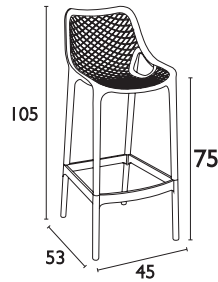

AIR BAR DOVE GREY
20.0370.65.06