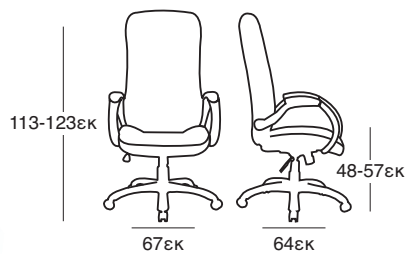

BS 8600
01.0119.79.40