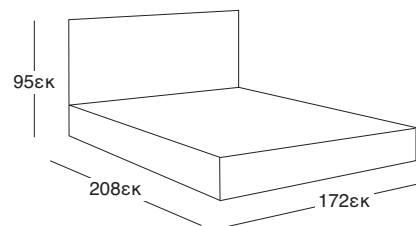

ΚΟΜΟΔΙΝΟ
37.0120.50.75

NEA

ΚΡΕΒΑΤΙ DONA OFF WHITE PU
37.0099.209.15

ΚΟΜΟΔΙΝΟ
37.0121.50.75

ΚΑΤΑΛΛΗΛΗ ΔΙΑΣΤΑΣΗ
ΣΤΡΩΜΑΤΟΣ 160X200 εκ

ΚΡΕΒΑΤΙ DONA BLACK PU
37.0098.209.15

ΚΟΜΟΔΙΝΟ
37.0123.50.75

ΚΡΕΒΑΤΙ ELENA OFF WHITE
37.0101.151.95