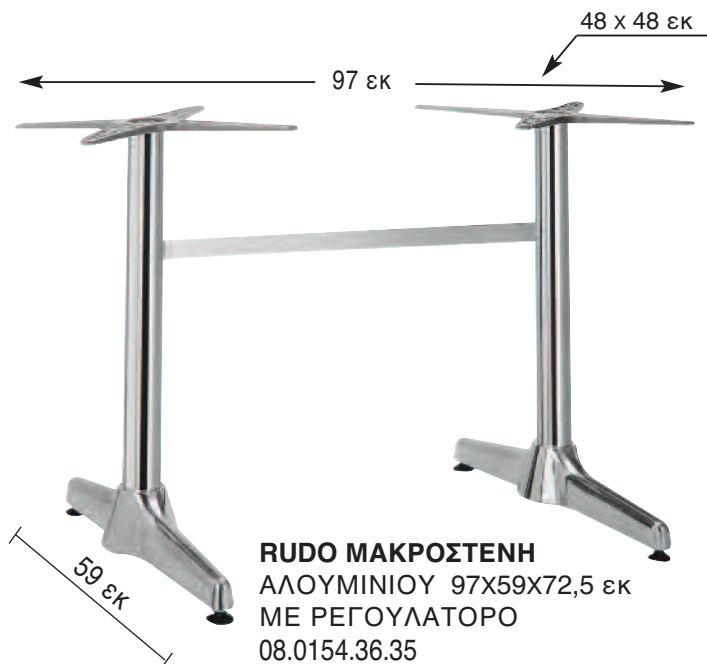

ROMAN 4ΝΥΧΗ ΑΛΟΥΜΙΝΙΟΥ
64X64X72 εκ
ΜΕ ΡΕΓΟΥΛΑΤΟΡΟ
08.0152.35.05

4ΝΥΧΗ ΨΗΛΗ
ΑΛΟΥΜΙΝΙΟΥ
58X58X108 εκ
ΜΕ ΡΕΓΟΥΛΑΤΟΡΟ
08.0226.23.95

ROMAN ΨΗΛΗ
ΑΛΟΥΜΙΝΙΟΥ
64X64X108 εκ
08.0024.38.55

RUDO ΜΑΚΡΟΣΤΕΝΗ
ΑΛΟΥΜΙΝΙΟΥ 97X59X72,5 εκ
ΜΕ ΡΕΓΟΥΛΑΤΟΡΟ
08.0154.36.35