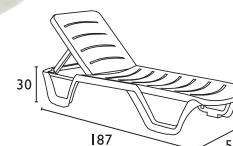

11,9Kg

ΣΥΣΚΕΥΑΣΙΑ
1 ΤΕΜ.

ΣΤΟΙΒΑΖΟΜΕΝΗ

ΚΡΥΜΜΕΝΕΣ ΡΟΔΕΣ
ΓΙΑ ΕΥΚΟΛΗ
ΜΕΤΑΦΟΡΑ

HAVANA ΛΕΥΚΗ
02.0025.57.32

Siesta BAHAMA

ΣΤΟΙΒΑΖΟΜΕΝΗ

ΡΥΘΜΙΖΟΜΕΝΗ
ΠΛΑΤΗ 5 ΣΗΜΕΙΩΝ