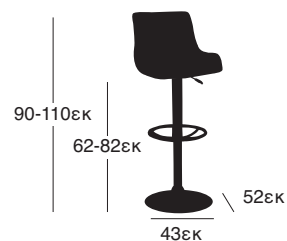

43.2225.39.50

43.2238.39.50

43.2240.39.50

BAR/54
ΔΕΡΜΑΤΙΝΗ

43.2227.31.60

43.2384.31.60

43.2752.31.60

BAR/40
ΔΕΡΜΑΤΙΝΗ