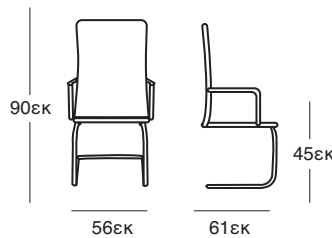

ΣΥΣΚΕΥΑΣΙΑ
2 τεμ.