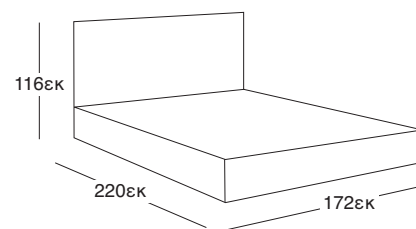

ΚΑΤΑΛΛΗΛΗ ΔΙΑΣΤΑΣΗ
ΣΤΡΩΜΑΤΟΣ 160X200 εκ

ΚΡΕΒΑΤΙ MELITA BROWN PU
37.0108.158.15

ΚΟΜΟΔΙΝΟ
37.0120.50.75

ΚΡΕΒΑΤΙ MELITA OFF WHITE
37.0109.158.15

ΚΟΜΟΔΙΝΟ
37.0121.50.75

ΚΑΤΑΛΛΗΛΗ ΔΙΑΣΤΑΣΗ
ΣΤΡΩΜΑΤΟΣ 160X200 εκ

ΚΡΕΒΑΤΙ MELITA BLACK PU
37.0110.158.15