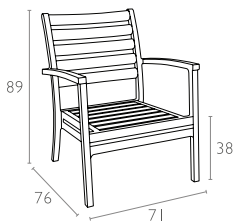

ΜΑΞΙΛΑΡΙ **ARTEMIS XL**
20.0356.13.33