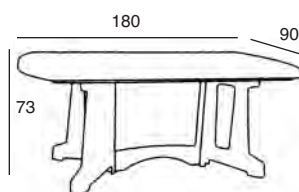

19Kg

Siesta

VEGAS® TABLE ΠΟΛΥΠΡΟΠΥΛΕΝΙΟΥ

ΟΛΗ Η ΣΕΙΡΑ VEGAS ΑΝΑΛΥΤΙΚΑ ΣΤΙΣ ΣΕΛ: 122-123