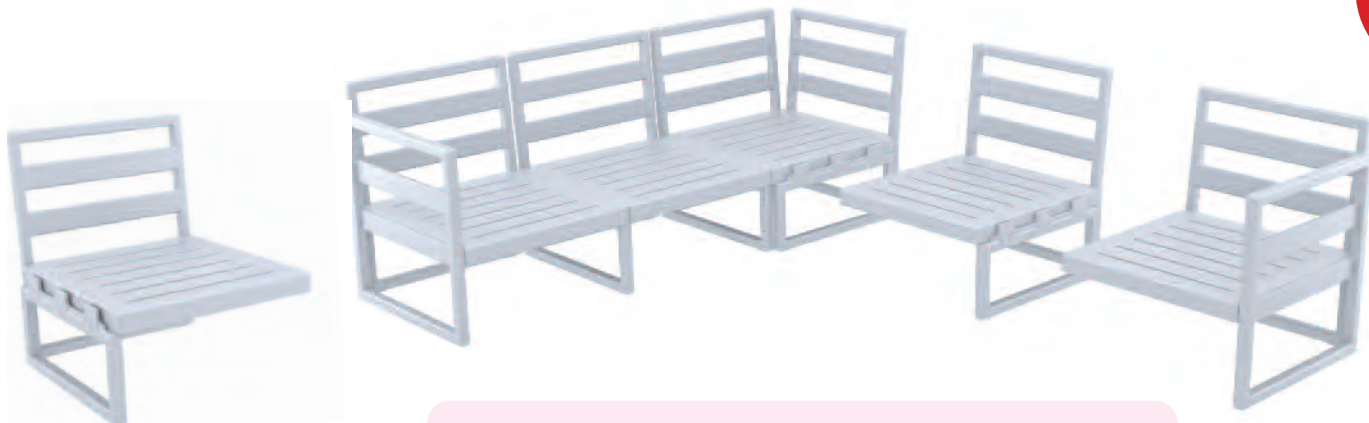

ΜΥΚΟΝΟΣ CORNER®

ΠΙΣΤΟΠΟΙΗΜΕΝΟ ΠΡΟΪΟΝ
by
CATAS
tested

Siesta