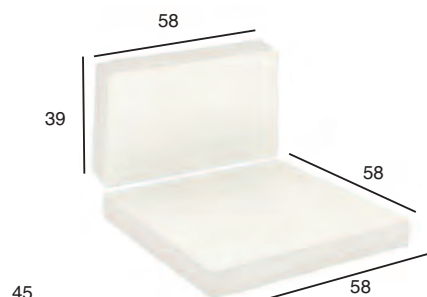

MONACO SET ΤΡΙΘΕΣΙΟΥ Κ/Δ 53.0810.697.50
(1 ΤΡΙΘΕΣΙΟΣ ΚΑΝΑΠΕΣ, 2 ΠΟΛΥΘΡΟΝΕΣ ΜΕ ΜΑΞΙΛΑΡΙΑ, 1 ΤΡΑΠΕΖΙ)

WHITE

BROWN

DARK GREY

MONACO Κ/Δ
ΤΡΑΠΕΖΑΚΙ
53.0153.61.19

MONACO
ΜΑΞΙΛΑΡΙΑ 7 εκ ΠΑΧΟΣ
ΜΑΞΙΛΑΡΙΑ ΕΔΡΑΣ 53.0170.20.22
ΜΑΞΙΛΑΡΙΑ ΠΛΑΤΗΣ 53.0171.15.92
7cm POLYESTER FABRIC