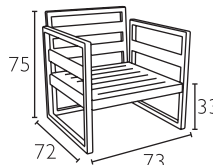

ΜΥΚΟΝΟΣ Κ/Δ ΔΙΘΕΣΙΟΣ
ΜΕ ΜΑΞΙΛΑΡΙΑ 20.0486.331.08
ΧΩΡΙΣ ΜΑΞΙΛΑΡΙΑ 20.0483.151.18

30Kg