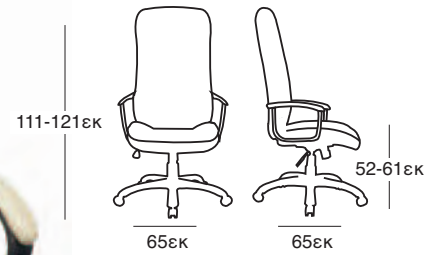

BS 2700
01.0608.64.65