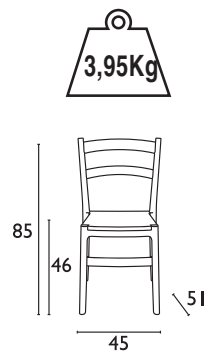

TIFFANY/S DARK GREY
20.0056.40.33