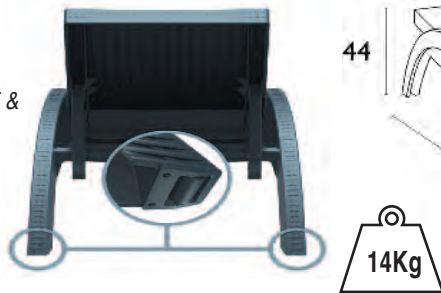

FIJI DARK GREY
53.0040.115.48

FIJI DOVE GREY
53.0041.115.48

FIJI WHITE
53.0044.115.48

FIJI BROWN
53.0042.115.48

ΞΑΠΛΩΣΤΡΑ

ΜΕ 5 ΘΕΣΕΙΣ ΑΝΑΚΛΙΣΗΣ,
ΑΝΤΙΟΛΙΣΘΗΤΙΚΕΣ ΤΑΠΕΣ &
ΡΟΔΕΣ ΓΙΑ ΕΥΚΟΛΗ
ΜΕΤΑΚΙΝΗΣΗ,
UV PROTECTED.