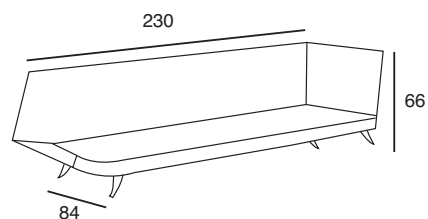

LARGE

LARGE ΓΩΝΙΑ
ΣΚΕΛΕΤΟΣ ΑΛΟΥΜΙΝΙΟΥ
160X312 εκ
06.7010.1165.30
(ΜΕ ΜΑΞΙΛΑΡΙΑ ΚΑΙ ΤΖΑΜΙ)

MAXI

ΣΑΛΟΝΙΑ ΚΗΠΟΥ | ΕΞΩΤΕΡΙΚΟΥ ΧΩΡΟΥ

MAXI ΓΩΝΙΑ
ΣΚΕΛΕΤΟΣ ΑΛΟΥΜΙΝΙΟΥ/FLAT WICKER
230X235 εκ
06.7012.667.60
(ΜΕ ΜΑΞΙΛΑΡΙΑ ΚΑΙ ΤΖΑΜΙ)