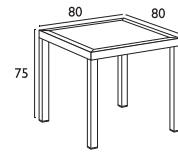

ARES® 80X80 Siesta

Η ΕΠΑΓΓΕΛΜΑΤΙΚΗ ΣΑΣ
ΕΠΙΛΟΓΗ!

• UV PROTECTION για
μη αλλοίωση χρωμάτων