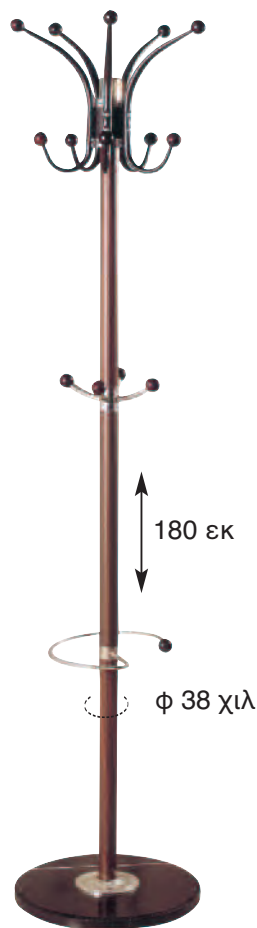

27.0102.33.90
ΚΑΘΡΕΠΤΗΣ
38X38X173 εκ

27.0100.29.75
ΚΑΘΡΕΠΤΗΣ
34X34X166 εκ

27.0092.15.65
ΚΑΛΟΓΕΡΟΣ
ΜΕΤΑΛΛΙΚΟΣ ΑΣΗΜΙ

27.0076.16.80
ΚΑΛΟΓΕΡΟΣ
ΜΕΤΑΛΛΙΚΟΣ ΚΑΡΥΔΙ

27.0072.15.70
ΚΑΛΟΓΕΡΟΣ
ΜΕΤΑΛΛΙΚΟΣ ΚΑΡΥΔΙ

27.0082.18.80
ΚΑΛΟΓΕΡΟΣ
ΜΕΤΑΛΛΙΚΟΣ ΚΑΡΥΔΙ