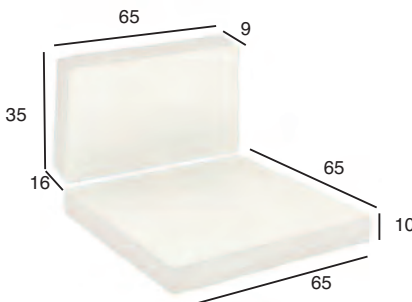

ΜΥΚΟΝΟΣ SET ΤΡΙΘΕΣΙΟ Κ/Δ ΧΩΡΙΣ ΜΑΞΙΛΑΡΙΑ

20.0443.922.11

20.0449.472.36

SILVER GREY

WHITE

DOVE GREY

**ΜΥΚΟΝΟΣ Κ/Δ
ΤΡΑΠΕΖΙ 65X65X33**
20.0436.40.61

ΜΥΚΟΝΟΣ ΜΑΞΙΛΑΡΙΑ 10 εκ ΠΑΧΟΣ
ΜΑΞΙΛΑΡΙ ΕΔΡΑΣ 20.0461.50.25
ΜΑΞΙΛΑΡΙ ΠΛΑΤΗΣ 20.0462.39.70