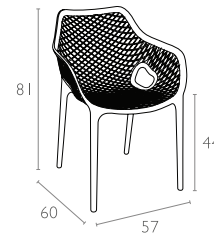

ΣΚΑΜΠΟ AIR
ΣΕΛ. 148-149