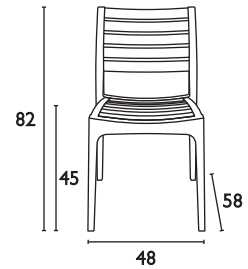

ΣΚΑΜΠΟ ARES
ΣΕΛ. 150

made with the top quality of **Siesta** exclusive

ZITA PLUS / 41

ARES
SILVER GREY
20.0340.36.24

ARES TEAK
20.0339.36.24

ARES BLACK
20.0335.36.24

ARES WHITE
20.0334.36.24

- Πολυπροπυλένιο με 20% Fiber glass για απόλυτη αντοχή
- Για εξωτερική και εσωτερική χρήση
- Πιστοποιημένη από CATAS TESTED
- Στοιβαζόμενες