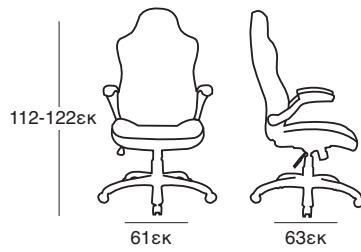

BS 9900
01.0057.54.90