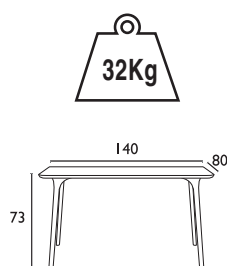

MAYA Φ120
20.0161.263.46