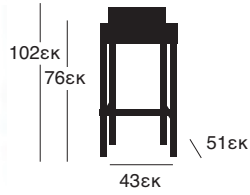

ΣΚΑΜΠΟ

43.1352.41.95

43.1354.41.95

43.2205.24.85

ΣΥΣΚΕΥΑΣΙΑ
2 ΤΕΜ. **BAR/1**
ABS

ALEXIA
ΔΕΡΜΑΤΙΝΗ

43.2750.22.15

ΣΥΣΚΕΥΑΣΙΑ
2 ΤΕΜ. **BAR/3**
PVC

43.2744.22.15

43.2306.22.15

ΣΥΣΚΕΥΑΣΙΑ
2 ΤΕΜ.

BAR/5
PVC