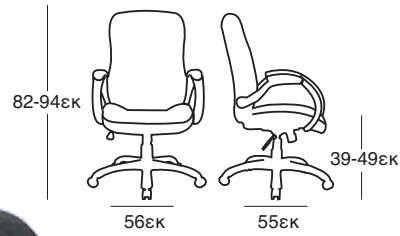

BS 1100
01.0026.35.90