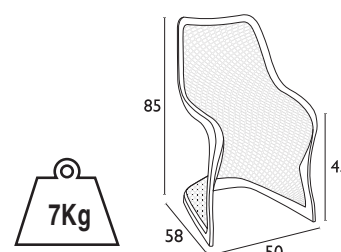

Siesta

ΠΙΣΤΟΠΟΙΗΜΕΝΟ ΠΡΟΪΟΝ
by
CATAS
tested

BLOOM®

ΚΑΘΙΣΜΑΤΑ ΠΟΛΥΠΡΟΠΥΛΕΝΙΟΥ

ΣΥΣΚΕΥΑΣΙΑ
4 τεμ.

BLOOM RED
20.0029.86.03

ΣΥΣΚΕΥΑΣΙΑ
1 τεμ.

BLOOM DARK GREY
20.0026.86.03

ΣΥΣΚΕΥΑΣΙΑ
1 τεμ.

BLOOM DOVE GREY
20.0028.86.03

ΣΥΣΚΕΥΑΣΙΑ
1 τεμ.

BLOOM WHITE
20.0024.86.03

ΣΥΣΚΕΥΑΣΙΑ
1 τεμ.

BLOOM BLACK
20.0025.86.03

ΣΥΣΚΕΥΑΣΙΑ
4 τεμ.

BLOOM SILVER GREY
20.0027.86.03

7Kg

- Πολυπροπυλένιο με 20% Fiber glass για απόλυτη αντοχή • Για εξωτερική και εσωτερική χρήση
- Πιστοποιημένη από CATAS TESTED • Στοιβαζόμενες σε σειρά

Siesta

ΠΙΣΤΟΠΟΙΗΜΕΝΟ ΠΡΟΪΟΝ
by
CATAS
tested

DREAM®

NEA

ΣΥΣΚΕΥΑΣΙΑ
4 τεμ.

DREAM BLACK
20.0042.41.25

DREAM DARK GREY
20.0043.41.25

DREAM OLIVE GREEN
20.0046.41.25

DREAM DOVE GREY
20.0044.41.25

5,5Kg

DREAM RED
20.0045.41.25

DREAM WHITE
20.0041.41.25

*Η σειρά **DREAM** θα είναι διαθέσιμη από τέλος Απριλίου του 2020

made with the top quality of Siesta exclusive

ZITA PLUS / 35