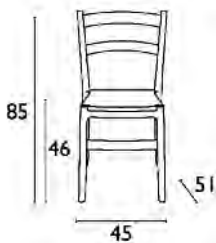

- Πολυπροπυλένιο με 20% Fiber glass για απόλυτη αντοχή
- Για εξωτερική και εσωτερική χρήση
- Πιστοποιημένη από CATAS TESTED

3,25Kg

Η ΕΠΑΓΓΕΛΜΑΤΙΚΗ ΣΑΣ
ΕΠΙΛΟΓΗ!

Η ΣΕΙΡΑ **TIFFANY** ΕΙΣΑΓΕΤΑΙ ΣΤΑ 4 ΠΑΡΑΚΑΤΩ ΧΡΩΜΑΤΑ
ΚΑΤΟΠΙΝ ΠΑΡΑΓΓΕΛΙΑΣ ΣΕ ΣΥΣΚΕΥΑΣΙΑ 24 ΤΕΜΑΧΙΩΝ ΕΝΤΟΣ 15 ΗΜΕΡΩΝ