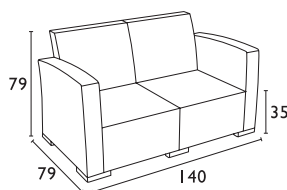

ΑΛΟΥΜΙΝΙΟΥ

SALINA Φ60 εκ
06.0185.27.80

SALINA 70X70 εκ
06.0196.42.90

ΠΕΡΣΕΑΣ/2 ΑΛΟΥΜΙΝΙΟΥ
56X55X74 εκ / Φ25
06.0036.22.60

ΠΛΕΚΤΗ WICKER ΑΛΟΥΜΙΝΙΟΥ
58X55X81 εκ / Φ25X1,2
06.0047.31.50

SALINA Φ60 εκ

OUTDOOR

MONACO K/D
ΠΟΛΥΘΡΟΝΑ ΜΕ ΜΑΞΙΛΑΡΙΑ
53.0811.152.38