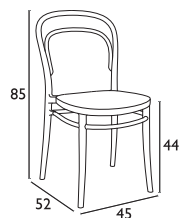

MARIE®

NEA

MARIE
BLACK
20.0048.35.75

MARIE
OLIVE GREEN
20.0049.35.75

MARIE
WHITE
20.0047.35.75

*Η σειρά **MARIE** θα είναι διαθέσιμη από τέλος Απριλίου του 2020

VICTOR DARK GREY
20.0311.37.70

VICTOR
BLACK
20.0310.37.70