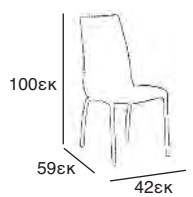

ΣΥΣΚΕΥΑΣΙΑ
4 τεμ.

PERLA ΜΑΥΡΗ ΧΡΩΜΙΟΥ
11.1502.37.20

ΣΥΣΚΕΥΑΣΙΑ
4 τεμ.

DAMA ΜΑΥΡΗ ΧΡΩΜΙΟΥ
11.1484.35.90