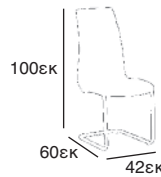

ΣΥΣΚΕΥΑΣΙΑ
2 τεμ.

ALBERTA WOOD
ΓΚΡΙ/ΚΡΕΜ
11.1544.37.90