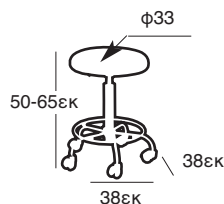

ΣΥΣΚΕΥΑΣΙΑ
2 ΤΕΜ. **BAR/71**
43.2263.25.75