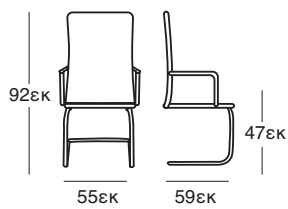

ΣΥΣΚΕΥΑΣΙΑ
2 τεμ.