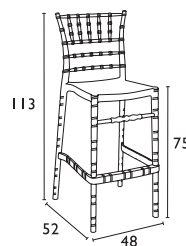

5,9Kg

**OPERA BAR 65
GLOSSY WHITE**
32.0177.79.58

CHIAVARI BAR® 75

ΠΙΣΤΟΠΟΙΗΜΕΝΟ ΠΡΟΪΟΝ
by
CATAS
tested

CHIAVARI BAR® 65

Siesta

**CHIAVARI BAR 75
AMBER**
32.0181.81.51

6,1Kg