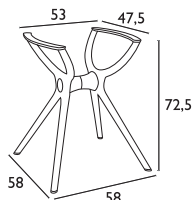

ASTOR ΨΗΛΗ 61X61X108 εκ
ΜΕ ΡΕΓΟΥΛΑΤΟΡΟ
08.0118.34.05

14Kg

FLAT ΨΗΛΗ
45X45X108 εκ
08.0070.35.10

9Kg

SNACK ΨΗΛΗ Φ43X105 εκ
ΜΕ ΡΕΓΟΥΛΑΤΟΡΟ
08.0046.30.85

ΒΑΣΕΙΣ ΤΡΑΠΕΖΙΩΝ

SMALL

AIR WHITE
20.0175.92.59