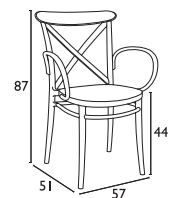

CROSS XL
DOVE GREY
20.0595.44.20