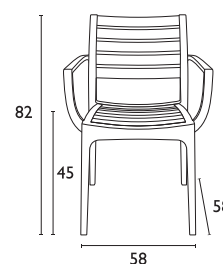

ARTEMIS DOVE GREY
20.0330.41.72

ARTEMIS BLACK
20.0328.41.72

Η ΕΠΑΓΓΕΛΜΑΤΙΚΗ ΣΑΣ
ΕΠΙΛΟΓΗ!

ARTEMIS TEAK
20.0331.41.72

- Πολυπροπυλένιο με 20% Fiber glass για απόλυτη αντοχή
- Για εξωτερική και εσωτερική χρήση
- Πιστοποιημένη από CATAS TESTED
- Στοιβαζόμενες