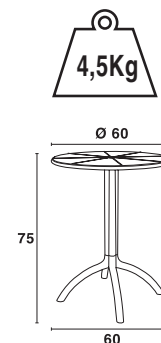

OCTOPUS® Φ60 Siesta

Τα τραπέζια **OCTOPUS** παράγονται σε 6 χρωματισμούς

OCTOPUS® BAR

• UV PROTECTION
για μη αλλοίωση
χρωμάτων

Η σειρά **OCTOPUS BAR** παράγεται σε 4 χρωματισμούς (White / Black / Dove grey / Dark grey)