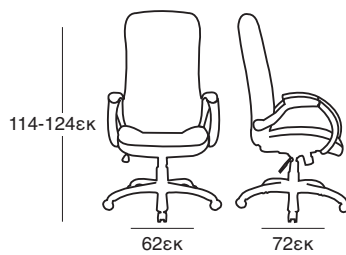

BS 3200
01.0054.91.50