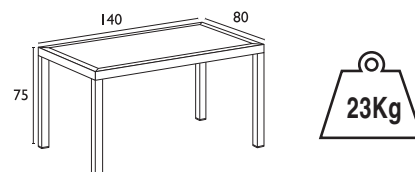

Siesta ARES® 140X80

ΤΡΑΠΕΖΙΑ ΠΟΛΥΠΡΟΠΥΛΕΝΙΟΥ

• UV PROTECTION για μη αλλοίωση χρωμάτων

ARES 140X80
20.0534.131.19

Τα τραπέζια ARES 80x80 και 140x80 παράγονται σε 6 χρωματισμούς

Siesta MAYA®

Επιφάνειες
HPL compact laminated
12 χιλιοστών

MAYA 80X80
20.0160.175.28

MAYA Φ120
20.0161.263.46

MAYA 140X80
20.0162.243.03

Τα τραπέζια MAYA εισάγονται κατόπιν παραγγελίας