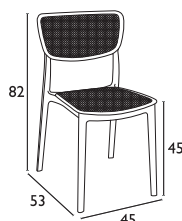

- Πολυπροπυλένιο με 20% Fiber glass για απόλυτη αντοχή • Για εξωτερική και εσωτερική χρήση
- Πιστοποιημένη από CATAS TESTED • Στοιβαζόμενες