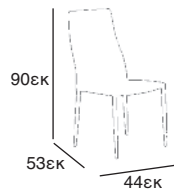

ΚΑΘΙΣΜΑΤΑ ΕΣΩΤΕΡΙΚΟΥ ΧΩΡΟΥ