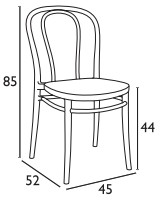

MARIE®

NEA

MARIE
BLACK
20.0048.35.75

MARIE
OLIVE GREEN
20.0049.35.75

MARIE
WHITE
20.0047.35.75

*Η σειρά **MARIE** θα είναι διαθέσιμη από τέλος Απριλίου του 2020

VICTOR DARK GREY
20.0311.37.70

VICTOR
BLACK
20.0310.37.70