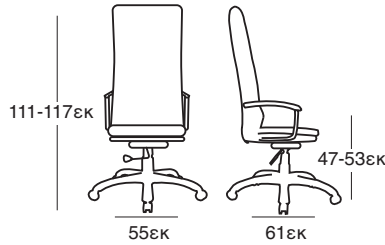

BS 8200
01.0155.69.75