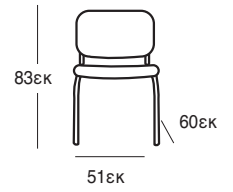

ΣΥΣΚΕΥΑΣΙΑ
6 τεμ.