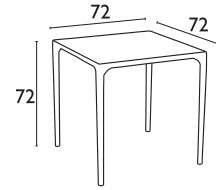

ZITA PLUS / 115

MANGO® Siesta

MANGO WHITE
20.0500.55.38

Τα τραπέζια **MANGO** παράγονται σε 4 χρωματισμούς

MANGO ALU® Siesta

MANGO ALU WHITE
72X72 εκ
20.0504.60.43

→ ΑΝΟΔΙΩΜΕΝΟ
ΠΟΔΙ ΑΛΟΥΜΙΝΙΟΥ
Φ25

Τα τραπέζια **MANGO ALU** παράγονται σε 4 χρωματισμούς