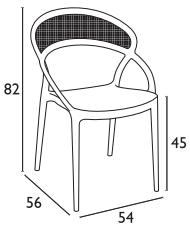

SUNSET WHITE
20.0194.48.92

SUNSET DARK GREY
20.0192.48.92

SUNSET BLACK
20.0191.48.92

SUNSET BROWN
20.0195.48.92

- Πολυπροπυλένιο με 20% Fiber glass για απόλυτη αντοχή • Για εξωτερική και εσωτερική χρήση
- Πιστοποιημένη από CATAS TESTED • Στοιβαζόμενες