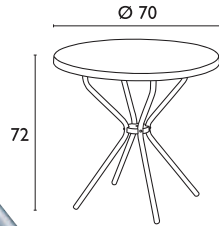

FORZA® Siesta

FORZA BLACK
80X80 εκ
20.0517.61.83

→ ΠΟΔΙ
ΑΛΟΥΜΙΝΙΟΥ

ELFO® Φ70

Siesta

POPPY® Φ80

← ΑΝΟΔΙΩΜΕΝΟ ΠΟΔΙ ΑΛΟΥΜΙΝΙΟΥ Φ25 →

ELFO Φ70
20.0551.48.82