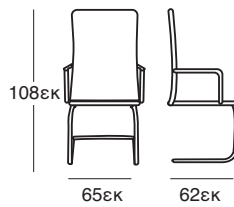

ΣΥΣΚΕΥΑΣΙΑ
2 τεμ.

NEO

ΣΥΣΚΕΥΑΣΙΑ
2 τεμ.

ΣΥΣΚΕΥΑΣΙΑ
2 τεμ.