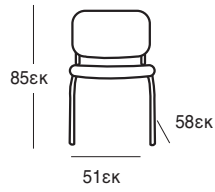

BM105
01.0229.22.70