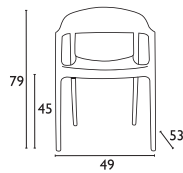

Made with MAKROLON® by Bayer

► Για εσωτερική και εξωτερική χρήση

► Από τεχνοπολυρισμένο PA6 by Bayer (glossy) ► Από διάφανο πολυκαρμπονικό by Bayer (transparent)