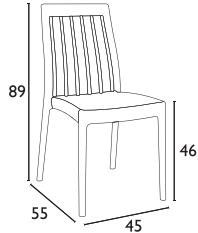

Siesta

ΠΙΣΤΟΠΟΙΗΜΕΝΟ ΠΡΟΪΟΝ
by
CATAS
tested

SOHO®

ΚΑΘΙΣΜΑΤΑ ΠΟΛΥΠΡΟΠΥΛΕΝΙΟΥ

ΣΥΣΚΕΥΑΣΙΑ
20 τεμ.

SOHO BROWN
20.0005.39.90

4,5Kg

SOHO DARK GREY
20.0004.39.90