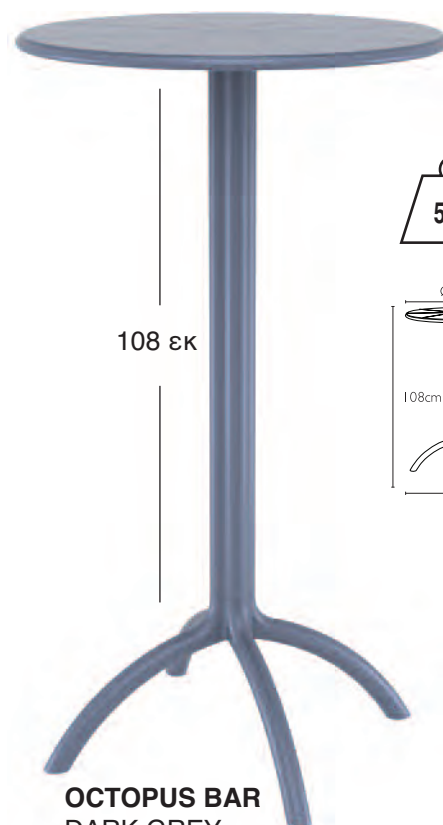

OCTOPUS BAR
DARK GREY
20.0170.71.19

Η σειρά **OCTOPUS BAR** παράγεται σε 4 χρωματισμούς (White / Black / Dove grey / Dark grey)