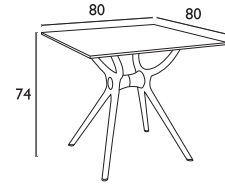

ΤΡΑΠΕΖΙΑ ΠΟΛΥΠΡΟΠΥΛΕΝΙΟΥ

VEGAS TABLE XL 100X260/300
ΚΛΕΙΣΤΟ: 100X260 εκ
ΕΠΕΚΤΕΙΝΟΜΕΝΟ: 100X300 εκ
20.0578.273.14

made with the top quality of Siesta exclusive

ZITA PLUS / 123

AIR TABLE
HPL compact 12χιλ

• **AIR TABLE 80X80** 20.0182.168.83