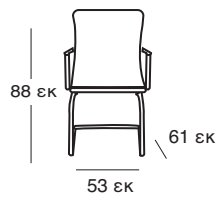

ΣΥΣΚΕΥΑΣΙΑ
4 ΤΕΜ.