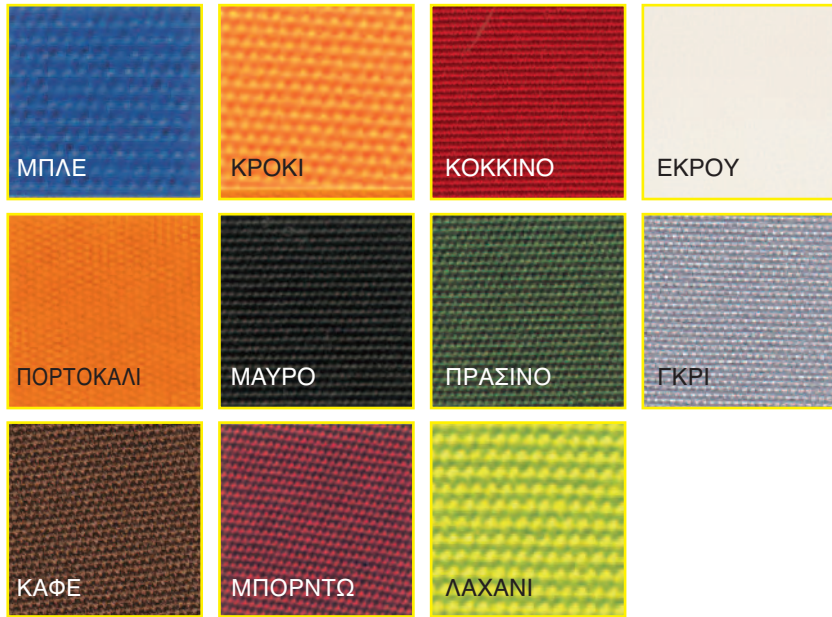

ΕΥΛΙΝΑ ΤΡΑΠΕΖΙΑ

ΥΦΑΣΜΑ ΚΑΡΑΒΟΠΑΝΟ ΠΟΛΥΑΚΡΥΛΙΚΟ
ΒΑΡΟΥΣ 500 gr/m² ΣΕ ΔΙΑΦΟΡΕΣ ΑΠΟΧΡΩΣΕΙΣ
18.0005.06.30