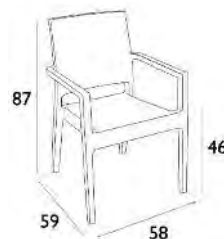

ΤΡΑΠΕΖΙΑ ΠΟΛΥΠΡΟΠΥΛΕΝΙΟΥ ΣΕΛ. 114-127

Η ΕΠΑΓΓΕΛΜΑΤΙΚΗ ΣΑΣ
ΕΠΙΛΟΓΗ!

IBIZA DOVE GREY
53.0011.35.81

IBIZA BROWN
53.0010.35.81

IBIZA DARK GREY
53.0014.35.81

IBIZA WHITE
53.0012.35.81

- Πολυπροπυλένιο με 20% Fiber glass για απόλυτη αντοχή
- Για εξωτερική και εσωτερική χρήση
- **UV PROTECTION** για μη αλλοίωση χρωμάτων
- Πιστοποιημένη από CATAS TESTED
- Στοιβαζόμενες