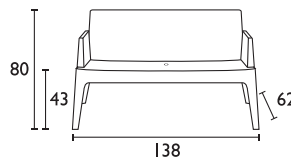

ΣΥΣΚΕΥΑΣΙΑ
12 ΤΕΜ.

20.0116.106.46

14Kg

ΣΥΣΚΕΥΑΣΙΑ
4 ΤΕΜ.

20.0123.32.26

4Kg

**ΤΟ WHITE ΧΡΩΜΑ ΕΙΝΑΙ ΕΤΟΙΜΟΠΑΡΑΔΟΤΟ ΣΕ ΣΥΣΚΕΥΑΣΙΑ ΤΟΥ ΕΝΟΣ ΤΕΜΑΧΙΟΥ.
ΤΑ ΥΠΟΛΟΙΠΑ ΧΡΩΜΑΤΑ ΕΡΧΟΝΤΑΙ ΚΑΤΟΠΙΝ ΠΑΡΑΓΓΕΛΙΑΣ ΣΤΙΣ ΣΥΣΚΕΥΑΣΙΕΣ ΤΟΥΣ ΕΝΤΟΣ 15 ΗΜΕΡΩΝ.**