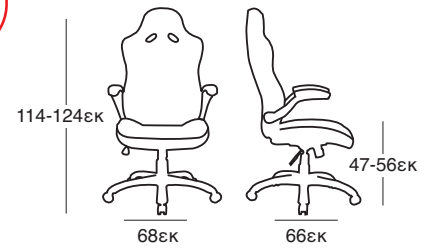

BS 8400
ΜΑΥΡΟ/ΚΟΚΚΙΝΟ
01.0158.93.80