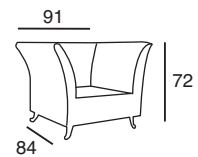

LARGE

LARGE ΓΩΝΙΑ
ΣΚΕΛΕΤΟΣ ΑΛΟΥΜΙΝΙΟΥ
160X312 εκ
06.7010.1165.30
(ΜΕ ΜΑΞΙΛΑΡΙΑ ΚΑΙ ΤΖΑΜΙ)

MAXI

ΣΑΛΟΝΙΑ ΚΗΠΟΥ | ΕΞΩΤΕΡΙΚΟΥ ΧΩΡΟΥ

MAXI ΓΩΝΙΑ
ΣΚΕΛΕΤΟΣ ΑΛΟΥΜΙΝΙΟΥ/FLAT WICKER
230X235 εκ
06.7012.667.60
(ΜΕ ΜΑΞΙΛΑΡΙΑ ΚΑΙ ΤΖΑΜΙ)