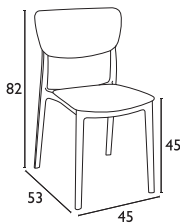

MONNA
DARK GREY
20.0422.34.50

MONNA WHITE
20.0420.34.50

- Πολυπροπυλένιο με 20% Fiber glass για απόλυτη αντοχή • Για εξωτερική και εσωτερική χρήση
- Πιστοποιημένη από CATAS TESTED • Στοιβαζόμενες

Siesta

ΠΙΣΤΟΠΟΙΗΜΕΝΟ ΠΡΟΪΟΝ
by
CATAS
tested