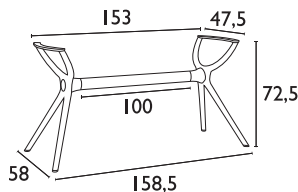

XL

AIR WHITE
20.0179.122.59