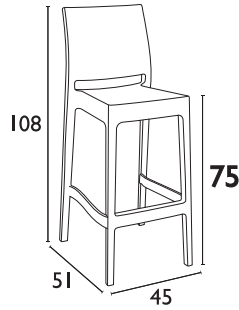

MAYA BAR®

75cm & 65cm

ΣΚΑΜΠΟ

NEO

MAYA OLIVE GREEN
20.0379.52.37

MAYA BLACK
20.0380.52.37

MAYA WHITE
20.0383.52.37

MAYA DARK GREY
20.0381.52.37