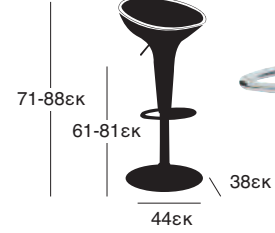

ΛΕΥΚΟ

43.2205.24.85

ΣΥΣΚΕΥΑΣΙΑ
2 ΤΕΜ. **BAR/1**
ABS