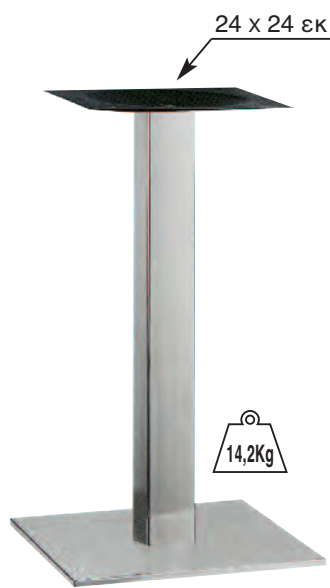

SONORA INOX
45X45X73 εκ
08.0132.35.80