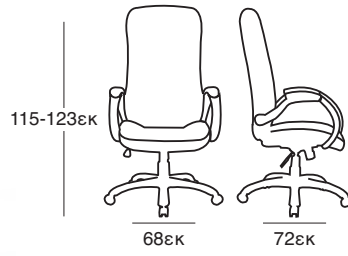

NEO

BS 4750
01.0102.99.90