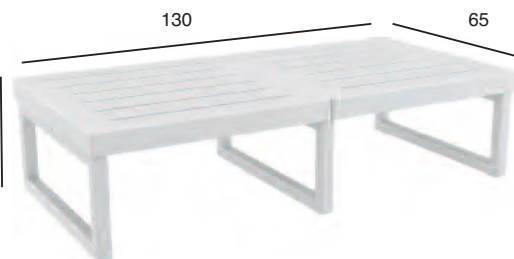

**ΜΥΚΟΝΟΣ Κ/Δ
ΤΡΑΠΕΖΙ 130X65X33**
20.0431.70.33

ΜΥΚΟΝΟΣ CORNER®

ΠΙΣΤΟΠΟΙΗΜΕΝΟ ΠΡΟΪΟΝ
by
CATAS
tested

Siesta

**ΜΥΚΟΝΟΣ
ΚΑΡΕΚΛΑ ΕΠΕΚΤΑΣΗΣ**
20.0440.51.51

Η σειρά **ΜΥΚΟΝΟΣ CORNER** με το κάθισμα επέκτασης, σας δίνει την δυνατότητα να προσαρμόσετε την γωνία σας στις εκάστοτε ανάγκες σας καλύπτοντας ιδανικά τον χώρο σας.