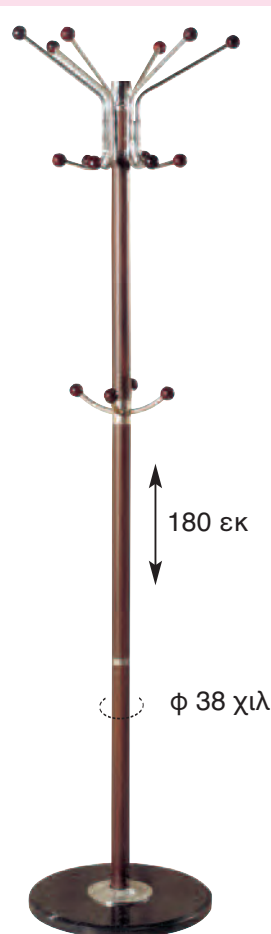

27.0080.16.25
ΚΑΛΟΓΕΡΟΣ
ΜΕΤΑΛΛΙΚΟΣ ΚΑΡΥΔΙ