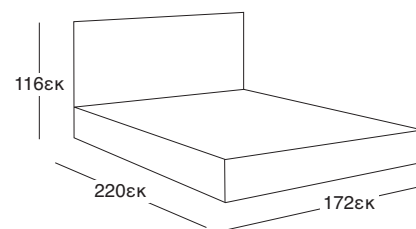

ΚΑΤΑΛΛΗΛΗ ΔΙΑΣΤΑΣΗ
ΣΤΡΩΜΑΤΟΣ 160X200 εκ

ΚΡΕΒΑΤΙ MELITA BROWN PU
37.0108.158.15

ΚΟΜΟΔΙΝΟ
37.0120.50.75

ΚΡΕΒΑΤΙ MELITA OFF WHITE
37.0109.158.15

ΚΟΜΟΔΙΝΟ
37.0121.50.75

ΚΑΤΑΛΛΗΛΗ ΔΙΑΣΤΑΣΗ
ΣΤΡΩΜΑΤΟΣ 160X200 εκ

ΚΡΕΒΑΤΙ MELITA BLACK PU
37.0110.158.15