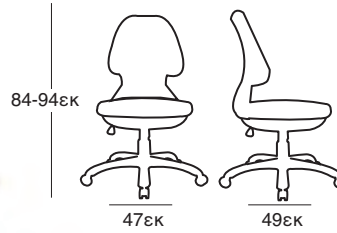

ΑΜΟΡΤΙΣΕΡ
ΓΡΑΦΕΙΟΥ
26/35 εκ
11.2213.05.90