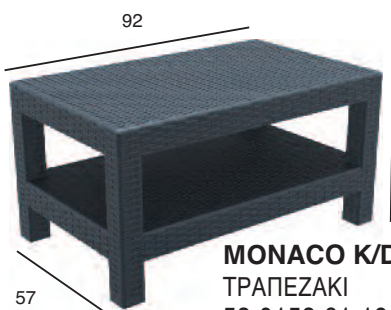

MONACO SET ΤΡΙΘΕΣΙΟΥ Κ/Δ 53.0810.697.50
(1 ΤΡΙΘΕΣΙΟΣ ΚΑΝΑΠΕΣ, 2 ΠΟΛΥΘΡΟΝΕΣ ΜΕ ΜΑΞΙΛΑΡΙΑ, 1 ΤΡΑΠΕΖΙ)

WHITE

BROWN

DARK GREY

MONACO Κ/Δ
ΤΡΑΠΕΖΑΚΙ
53.0153.61.19

MONACO
ΜΑΞΙΛΑΡΙΑ 7 εκ ΠΑΧΟΣ
ΜΑΞΙΛΑΡΙΑ ΕΔΡΑΣ 53.0170.20.22
ΜΑΞΙΛΑΡΙΑ ΠΛΑΤΗΣ 53.0171.15.92
7cm POLYESTER FABRIC