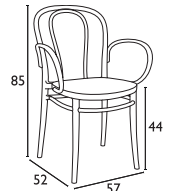

VICTOR XL
DOVE GREY
20.0394.42.35