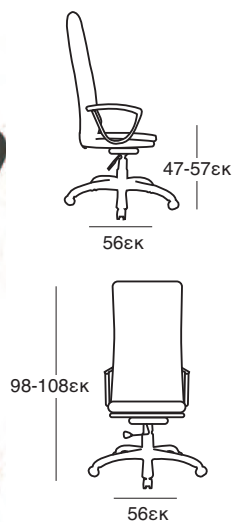

BS 9000
01.0029.39.95