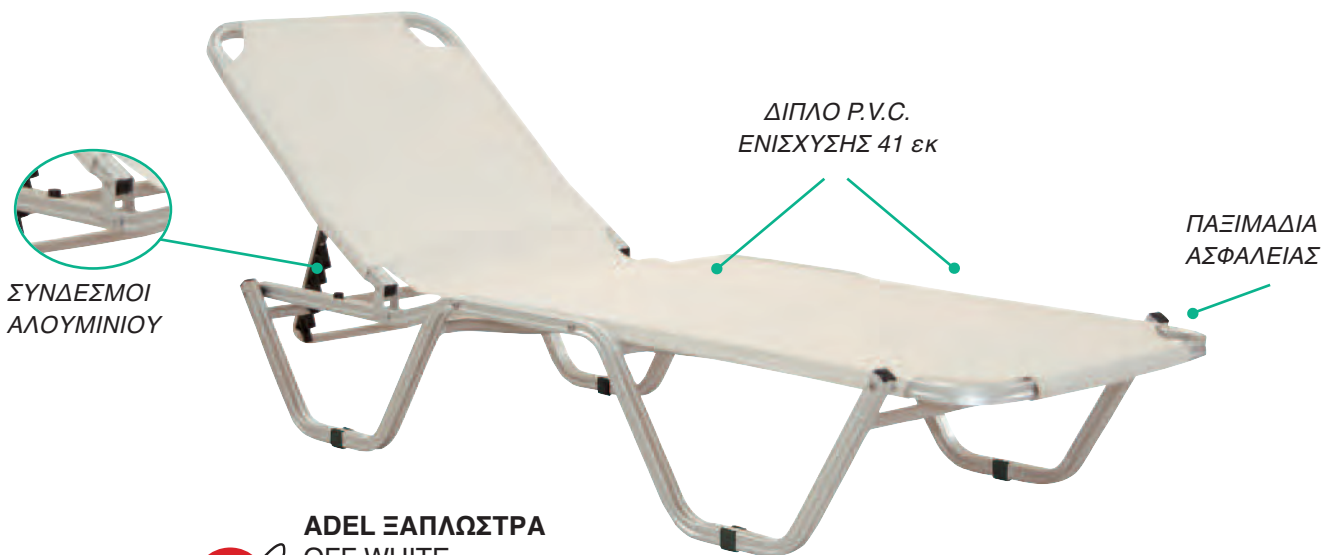

*ΡΥΘΜΙΖΟΜΕΝΗ
ΠΛΑΤΗ 5 ΣΗΜΕΙΩΝ
ΜΕΤΑΛΛΙΚΟ
ΣΤΗΡΙΓΜΑ ΠΛΑΤΗΣ
ΓΙΑ ΜΕΓΑΛΥΤΕΡΗ
ΑΝΤΟΧΗ*

LENDA ΞΑΠΛΩΣΤΡΑ
ΑΛΟΥΜΙΝΙΟΥ
DOVE GREY PVC 2X1
56X202X34 εκ
34.0007.75.20

*ΡΥΘΜΙΖΟΜΕΝΗ
ΠΛΑΤΗ 5 ΣΗΜΕΙΩΝ*

RELAX ΞΑΠΛΩΣΤΡΑ
ΑΛΟΥΜΙΝΙΟΥ
GREY PVC 2X1
57X193X34 εκ
34.0008.70.70