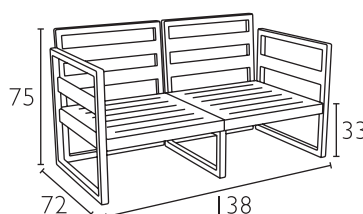

ΜΥΚΟΝΟΣ Κ/Δ ΤΡΙΘΕΣΙΟΣ
ΜΕ ΜΑΞΙΛΑΡΙΑ 20.0480.472.54
ΧΩΡΙΣ ΜΑΞΙΛΑΡΙΑ 20.0477.202.69

43Kg