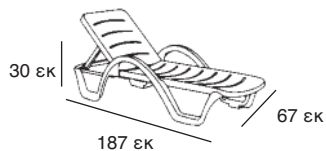

11,9Kg

ΣΥΣΚΕΥΑΣΙΑ
1 ΤΕΜ.