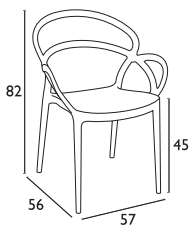

Siesta

ΠΙΣΤΟΠΟΙΗΜΕΝΟ ΠΡΟΪΟΝ
by
CATAS
tested

MILA®

ΚΑΘΙΣΜΑΤΑ ΠΟΛΥΠΡΟΠΥΛΕΝΙΟΥ

- Πολυπροπυλένιο με 20% Fiber glass για απόλυτη αντοχή • Για εξωτερική και εσωτερική χρήση
- Πιστοποιημένη από CATAS TESTED • Στοιβαζόμενες