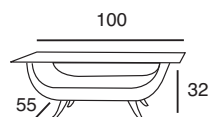

LARGE

LARGE ΓΩΝΙΑ
ΣΚΕΛΕΤΟΣ ΑΛΟΥΜΙΝΙΟΥ
160X312 εκ
06.7010.1165.30
(ΜΕ ΜΑΞΙΛΑΡΙΑ ΚΑΙ ΤΖΑΜΙ)

MAXI

ΣΑΛΟΝΙΑ ΚΗΠΟΥ | ΕΞΩΤΕΡΙΚΟΥ ΧΩΡΟΥ

MAXI ΓΩΝΙΑ
ΣΚΕΛΕΤΟΣ ΑΛΟΥΜΙΝΙΟΥ/FLAT WICKER
230X235 εκ
06.7012.667.60
(ΜΕ ΜΑΞΙΛΑΡΙΑ ΚΑΙ ΤΖΑΜΙ)