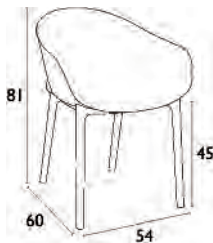

SKY
• 60X60
• 70X70
• 80X80

ΠΤΥΣΣΟΜΕΝΑ ΚΑΙ ΣΤΑΘΕΡΑ ΤΡΑΠΕΖΙΑ SKY
ΣΕΛ. 118-119

K/D

SKY LOUNGE DARK GREY
20.0270.63.02

SKY LOUNGE
RED
20.0272.63.02

SKY LOUNGE
WHITE
20.0268.63.02

SKY LOUNGE
YELLOW
20.0273.63.02