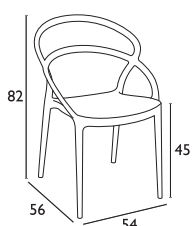

PIA YELLOW
20.0137.45.16

PIA DOVE GREY
20.0136.45.16

PIA BLACK
20.0133.45.16

PIA WHITE
20.0138.45.16

PIA RED
20.0134.45.16

PIA DARK GREY
20.0135.45.16

- Πολυπροπυλένιο με 20% Fiber glass για απόλυτη αντοχή • Για εξωτερική και εσωτερική χρήση
- Πιστοποιημένη από CATAS TESTED • Στοιβαζόμενες