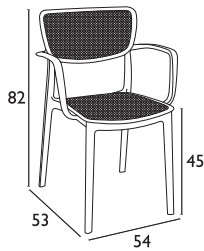

NEA

LOFT
DOVE GREY
20.0418.39.20

LOFT
WHITE
20.0415.39.20

LOFT
OLIVE GREEN
20.0419.39.20

LOFT
BLACK
20.0416.39.20

LOFT
DARK GREY
20.0417.39.20

- Πολυπροπυλένιο με 20% Fiber glass για απόλυτη αντοχή • Για εξωτερική και εσωτερική χρήση
- Πιστοποιημένη από CATAS TESTED • Στοιβαζόμενες