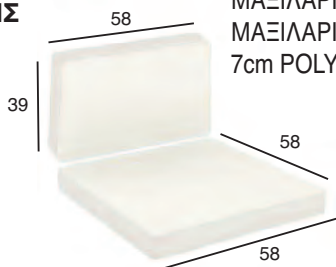

MONACO

ΜΑΞΙΛΑΡΙΑ 7 εκ ΠΑΧΟΣ
ΜΑΞΙΛΑΡΙ ΕΔΡΑΣ 53.0170.20.22
ΜΑΞΙΛΑΡΙ ΠΛΑΤΗΣ 53.0171.15.92
7cm POLYESTER FABRIC