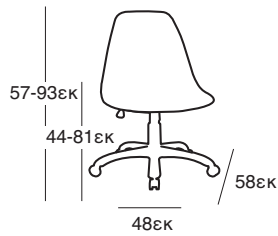

BS 400 ΚΟΚΚΙΝΟ
01.0078.21.05