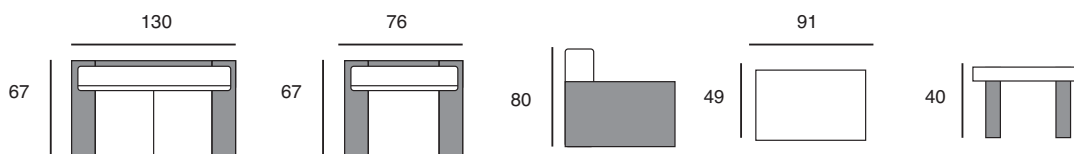

ΠΟΛΥΘΡΟΝΑ: 75X70X79 εκ ΚΑΝΑΠΕΣ: 182X70X79 εκ ΤΡΑΠΕΖΙ: 77X57X42 εκ