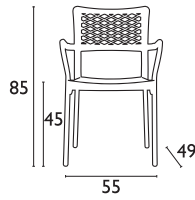

ΣΥΣΚΕΥΑΣΙΑ
1 τεμ.

GALA WHITE
20.0406.31.62

3,4Kg

ΑΝΟΔΙΩΜΕΝΟΣ ΣΚΕΛΕΤΟΣ
ΑΛΟΥΜΙΝΙΟΥ Φ25

ORANGE

TEAK

Η ΣΕΙΡΑ **GALA** ΕΙΣΑΓΕΤΑΙ
ΣΕ ORANGE ΚΑΙ TEAK
ΚΑΤΟΠΙΝ ΠΑΡΑΓΓΕΛΙΑΣ
ΣΕ ΣΥΣΚΕΥΑΣΙΑ 24 ΤΕΜΑΧΙΩΝ
ΕΝΤΟΣ 15 ΗΜΕΡΩΝ

MIO Siesta

RED
20.2670.32.15

WHITE
20.2672.32.15

ΣΚΕΛΕΤΟΣ
ΜΕΤΑΛΛΙΚΟΣ
ΒΑΦΗΣ

BLACK
20.2674.32.15

BEIGE
20.2678.32.15

ORANGE
20.2676.32.15

ΣΥΣΚΕΥΑΣΙΑ
6 τεμ.

4Kg