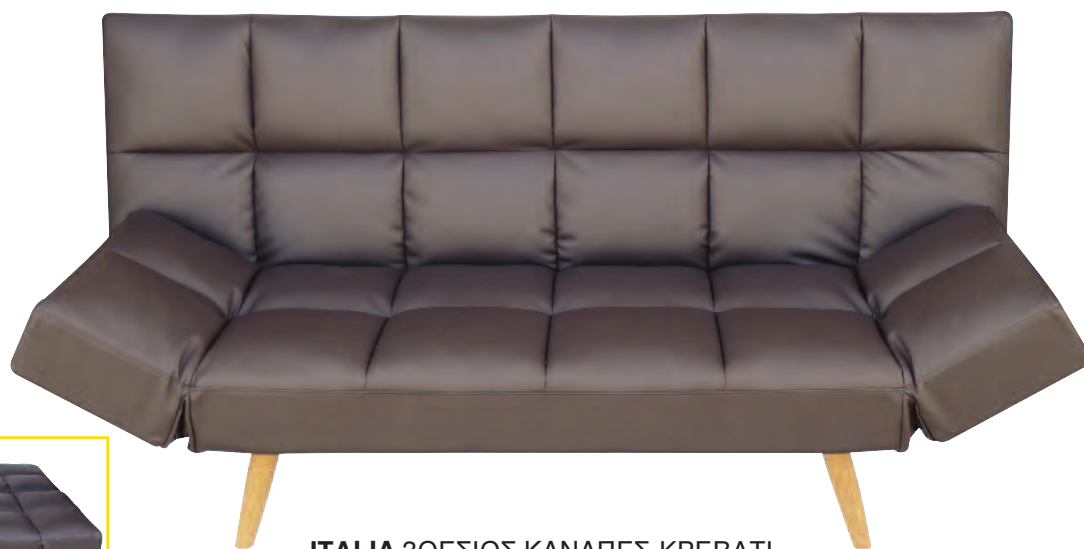

KORINA 3ΘΕΣΙΟΣ GREY ΥΦΑΣΜΑ
191X82X82 εκ
40.0078.228.40

ΚΑΝΑΠΕΔΕΣ

ΙΤΑΛΙΑ 3ΘΕΣΙΟΣ ΚΑΝΑΠΕΣ-ΚΡΕΒΑΤΙ
BLACK PU
40.0020.144.50

ΚΡΕΒΑΤΙ: 182X112X40 εκ
ΚΑΝΑΠΕΣ: 182X81X84 εκ

ITALIA 3ΘΕΣΙΟΣ ΚΑΝΑΠΕΣ-ΚΡΕΒΑΤΙ
BROWN PU
40.0021.144.50