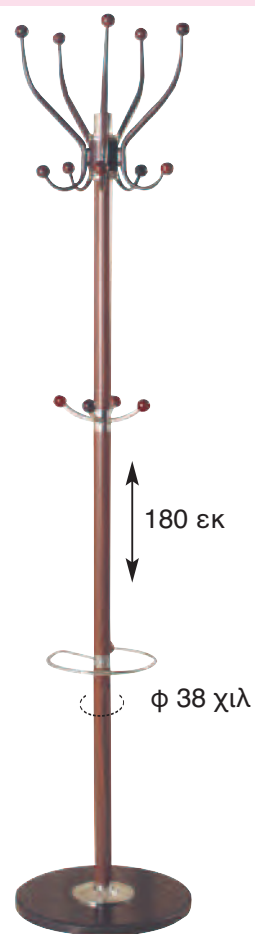

27.0074.15.70
ΚΑΛΟΓΕΡΟΣ
ΜΕΤΑΛΛΙΚΟΣ ΚΑΡΥΔΙ