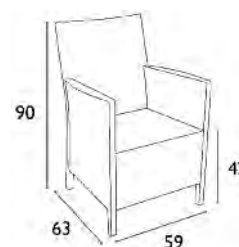

- Πολυπροπυλένιο με 20% Fiber glass για απόλυτη αντοχή
- Για εξωτερική και εσωτερική χρήση
- **UV PROTECTION** για μη αλλοίωση χρωμάτων
- Πιστοποιημένη από CATAS TESTED

ΤΡΑΠΕΖΙΑ ΠΟΛΥΠΡΟΠΥΛΕΝΙΟΥ ΣΕΛ. 114-127