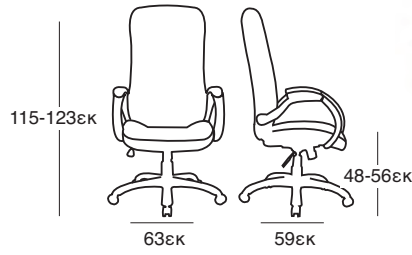

BS 5500
01.0120.61.10