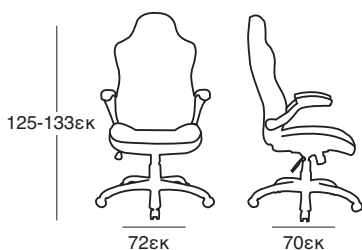

BS 6100
ΜΑΥΡΟ/ΛΕΥΚΟ
01.0147.107.30