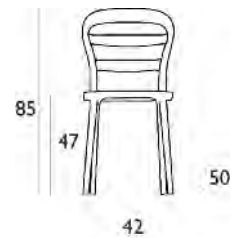

WHITE/VIOLET
32.0049.51.94