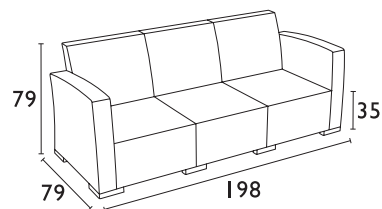

MONACO K/D
ΤΡΙΘΕΣΙΟΣ ΚΑΝΑΠΕΣ ΜΕ ΜΑΞΙΛΑΡΙΑ
53.0813.331.55