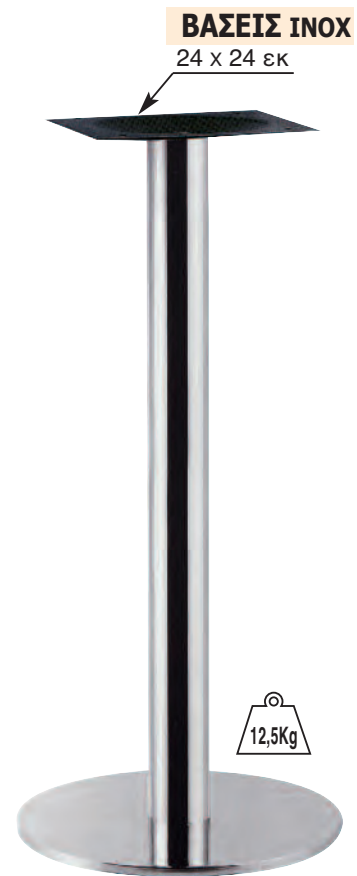

SONORA INOX ΨΗΛΗ
ΣΤΡΟΓΓΥΛΗ Φ45X108 εκ
08.0133.39.50