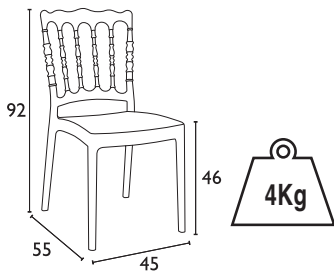

Siesta

ΠΙΣΤΟΠΟΙΗΜΕΝΟ ΠΡΟΪΟΝ
by
CATAS
tested

NAPOLEON®

CATERING

Η ΕΠΑΓΓΕΛΜΑΤΙΚΗ ΣΑΣ
ΕΠΙΛΟΓΗ!

- Πολυπροπυλένιο με 20% Fiber glass για απόλυτη αντοχή • Για εξωτερική και εσωτερική χρήση
- Πιστοποιημένη από CATAS TESTED • Στοιβαζόμενες