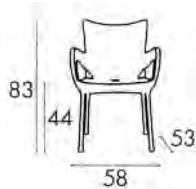

LIGHT GREEN
20.2653.29.89