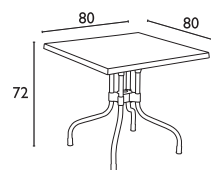

MANGO® Siesta

Τα τραπέζια **MANGO** παράγονται σε 4 χρωματισμούς

MANGO ALU® Siesta

→ ΑΝΟΔΙΩΜΕΝΟ
ΠΟΔΙ ΑΛΟΥΜΙΝΙΟΥ
Φ25

Τα τραπέζια **MANGO ALU** παράγονται σε 4 χρωματισμούς

FORZA® Siesta

→ ΠΟΔΙ
ΑΛΟΥΜΙΝΙΟΥ