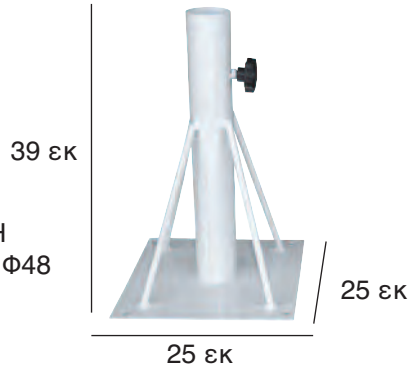

ΒΑΣΕΙΣ ΟΜΠΡΕΛΩΝ

ΒΑΣΗ ΒΙΔΩΤΗ
ΓΙΑ ΙΣΤΟ ΕΩΣ Φ48
05.0015.17.25