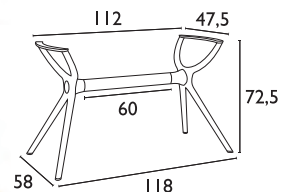

MEDIUM

AIR BLACK
20.0178.111.30