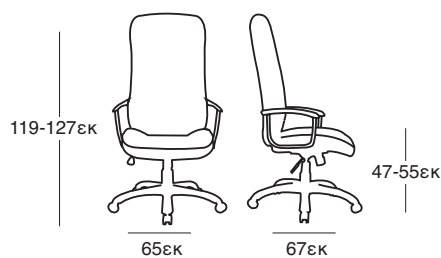

BS 3300
01.0614.78.60