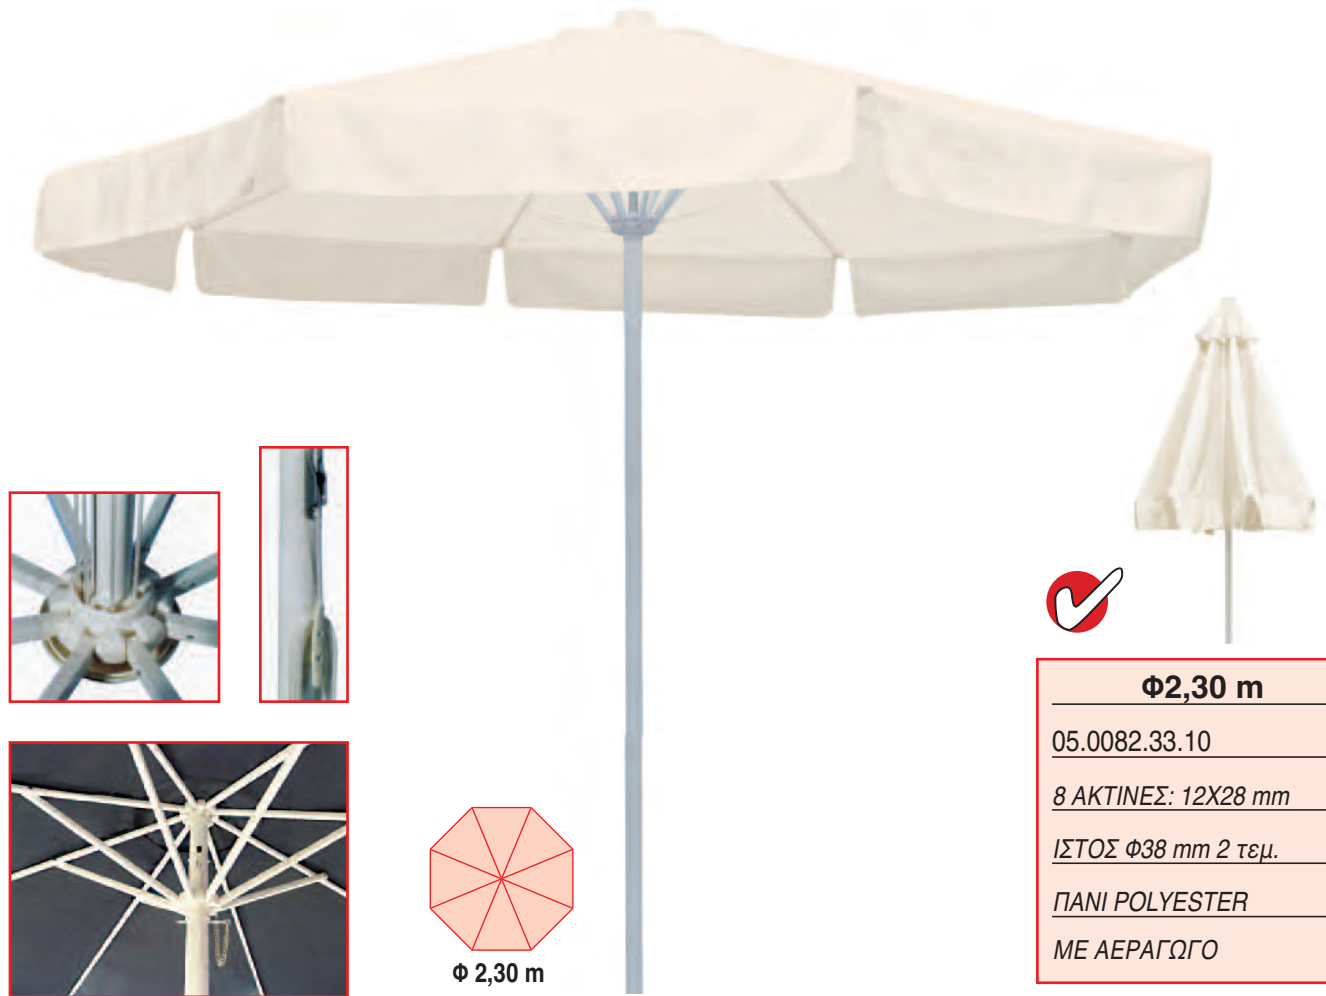

ΑΜΟΡΤΙΣΕΡ
ΨΗΛΟ BAR
50/72 εκ
11.2210.06.50

ΣΥΣΚΕΥΑΣΙΑ 2 ΤΕΜ. **BAR/71**
43.2263.25.75

ΟΜΠΡΕΛΑ ΑΛΟΥΜΙΝΙΟΥ Φ 2,30m

ΟΜΠΡΕΛΑ ΑΛΟΥΜΙΝΙΟΥ Φ 3,00m

ΟΜΠΡΕΛΑ ΑΛΟΥΜΙΝΙΟΥ Φ 2,30m

Φ 2,30 m

Φ2,30 m
05.0084.65.90
8 ΑΚΤΙΝΕΣ: 18X28X1,2mm
ΙΣΤΟΣ ΜΟΝΟΚΟΜΜΑΤΟΣ
Φ48X1,5mm
ΜΕ ΔΙΠΛΟ ΣΧΟΙΝΙ . ΡΑΟΥΛΑ ΑΝΥΨΩΣΗΣ
ΠΑΝΙ 300gr POLYESTER
ΜΕ ΑΕΡΑΓΩΓΟ