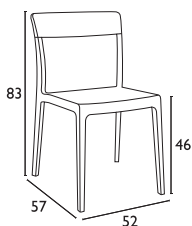

Siesta FLASH®

ΠΙΣΤΟΠΟΙΗΜΕΝΟ ΠΡΟΪΟΝ
by
CATAS
tested

ΚΑΘΙΣΜΑΤΑ ΑΚΡΥΛΙΚΑ

- Σκελετός από πολυπροπυλένιο ενισχυμένο με 20% fiber glass
- Πλάτη από διάφανο πολυκαρμπονικό by Bayer
- Για εξωτερική και εσωτερική χρήση
- Στοιβαζόμενες

Made with MAKROLON® by Bayer

MOON® Siesta

ΠΙΣΤΟΠΟΙΗΜΕΝΟ ΠΡΟΪΟΝ
by
CATAS
tested