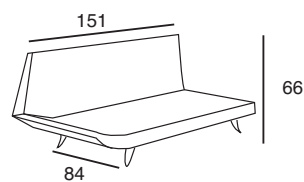

LARGE

LARGE ΓΩΝΙΑ
ΣΚΕΛΕΤΟΣ ΑΛΟΥΜΙΝΙΟΥ
160X312 εκ
06.7010.1165.30
(ΜΕ ΜΑΞΙΛΑΡΙΑ ΚΑΙ ΤΖΑΜΙ)

MAXI

ΣΑΛΟΝΙΑ ΚΗΠΟΥ | ΕΞΩΤΕΡΙΚΟΥ ΧΩΡΟΥ

MAXI ΓΩΝΙΑ
ΣΚΕΛΕΤΟΣ ΑΛΟΥΜΙΝΙΟΥ/FLAT WICKER
230X235 εκ
06.7012.667.60
(ΜΕ ΜΑΞΙΛΑΡΙΑ ΚΑΙ ΤΖΑΜΙ)