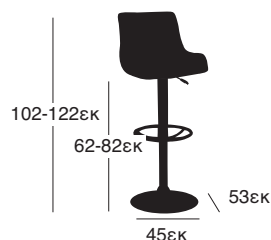

43.2299.32.90

BAR/11
ΔΕΡΜΑΤΙΝΗ

43.2222.39.70

BAR/12
ΔΕΡΜΑΤΙΝΗ

43.2221.39.70

43.2334.26.85

43.2214.26.85

BAR/18
ABS

43.2332.26.85