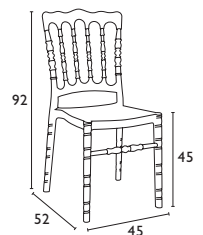

Made with MAKROLON® by Bayer

► Για εσωτερική και εξωτερική χρήση

► Από τεχνοπολυρισμένο PA6 by Bayer (glossy) ► Από διάφανο πολυκαρμπονικό by Bayer (transparent)