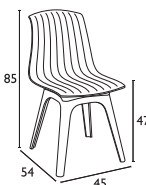

Siesta MIO PP®

ΚΑΘΙΣΜΑΤΑ ΠΟΛΥΠΡΟΠΥΛΕΝΙΟΥ

ΣΥΣΚΕΥΑΣΙΑ
4 τεμ.

BLACK/BLACK
20.0188.50.33

BROWN/WHITE
20.0189.50.33

WHITE/ WHITE
20.0190.50.33

Made with MAKROLON® by

Siesta ALLEGRA PP®

ΣΥΣΚΕΥΑΣΙΑ
4 τεμ.

BLACK/BLACK TRANSPARENT
32.0070.78.50

ΣΚΕΛΕΤΟΣ ΠΟΛΥΠΡΟΠΥΛΕΝΙΟΥ
ΕΝΙΣΧΥΜΕΝΟΣ ΜΕ FIBER GLASS

WHITE/GLOSSY WHITE
32.0072.78.50

BROWN/GLOSSY WHITE
32.0071.78.50

Made with MAKROLON® by

- Για εσωτερική και εξωτερική χρήση
- Από τεχνοπολυρισμένο PA6 by Bayer (glossy) • Από διάφανο πολυκαρμπονικό by Bayer (transparent)