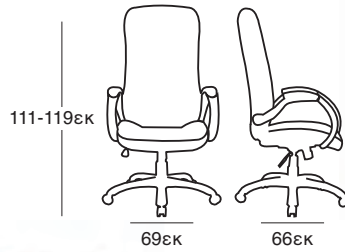

BS 6400
01.0138.80.90