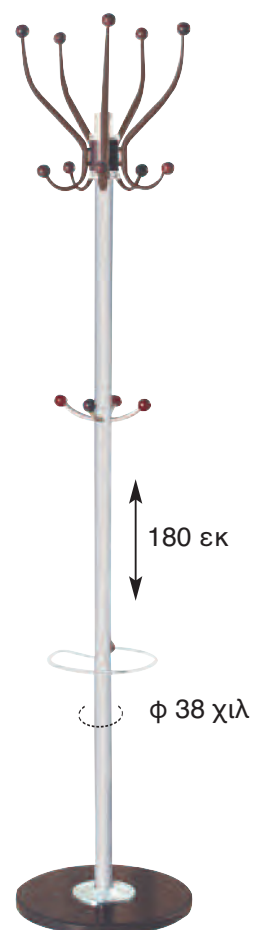

27.0094.15.70
ΚΑΛΟΓΕΡΟΣ
ΜΕΤΑΛΛΙΚΟΣ ΑΣΗΜΙ