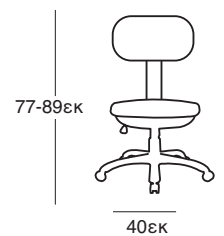

ΣΥΣΚΕΥΑΣΙΑ
2 ΤΕΜ.

ΣΥΣΚΕΥΑΣΙΑ
2 ΤΕΜ.

ΣΥΣΚΕΥΑΣΙΑ
2 ΤΕΜ.

ΣΥΣΚΕΥΑΣΙΑ
2 ΤΕΜ.