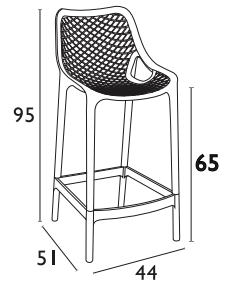

Siesta

ΠΙΣΤΟΠΟΙΗΜΕΝΟ ΠΡΟΪΟΝ
by
CATAS
tested

AIR BAR 65®

ΣΚΑΜΠΟ

TA AIR BAR 65 ORANGE ΚΑΙ TROPICAL GREEN ΕΙΣΑΓΟΝΤΑΙ ΚΑΤΟΠΙΝ ΠΑΡΑΓΓΕΛΙΑΣ

4,5Kg