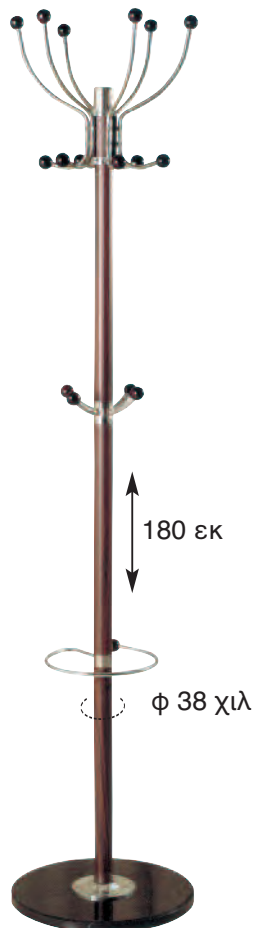

27.0102.33.90
ΚΑΘΡΕΠΤΗΣ
38X38X173 εκ

27.0100.29.75
ΚΑΘΡΕΠΤΗΣ
34X34X166 εκ

27.0092.15.65
ΚΑΛΟΓΕΡΟΣ
ΜΕΤΑΛΛΙΚΟΣ ΑΣΗΜΙ

27.0076.16.80
ΚΑΛΟΓΕΡΟΣ
ΜΕΤΑΛΛΙΚΟΣ ΚΑΡΥΔΙ

27.0072.15.70
ΚΑΛΟΓΕΡΟΣ
ΜΕΤΑΛΛΙΚΟΣ ΚΑΡΥΔΙ

27.0082.18.80
ΚΑΛΟΓΕΡΟΣ
ΜΕΤΑΛΛΙΚΟΣ ΚΑΡΥΔΙ