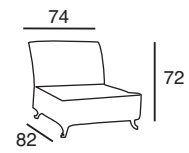

LARGE

LARGE ΓΩΝΙΑ
ΣΚΕΛΕΤΟΣ ΑΛΟΥΜΙΝΙΟΥ
160X312 εκ
06.7010.1165.30
(ΜΕ ΜΑΞΙΛΑΡΙΑ ΚΑΙ ΤΖΑΜΙ)

MAXI

ΣΑΛΟΝΙΑ ΚΗΠΟΥ | ΕΞΩΤΕΡΙΚΟΥ ΧΩΡΟΥ

MAXI ΓΩΝΙΑ
ΣΚΕΛΕΤΟΣ ΑΛΟΥΜΙΝΙΟΥ/FLAT WICKER
230X235 εκ
06.7012.667.60
(ΜΕ ΜΑΞΙΛΑΡΙΑ ΚΑΙ ΤΖΑΜΙ)