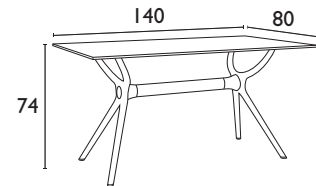

• **AIR TABLE 80X80** 20.0182.168.83

• **AIR TABLE 140X80** 20.0183.246.25

• **AIR TABLE 180X90** 20.0185.380.89