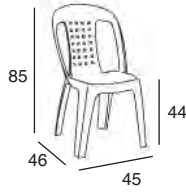

ΠΛΑΣΤΙΚΑ ΚΑΘΙΣΜΑΤΑ

Siesta