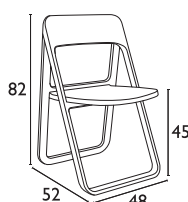

Siesta

ΠΙΣΤΟΠΟΙΗΜΕΝΟ ΠΡΟΪΟΝ
by
CATAS
tested

BLOOM®

ΚΑΘΙΣΜΑΤΑ ΠΟΛΥΠΡΟΠΥΛΕΝΙΟΥ

ΣΥΣΚΕΥΑΣΙΑ
4 τεμ.

BLOOM RED
20.0029.86.03

ΣΥΣΚΕΥΑΣΙΑ
1 τεμ.

BLOOM DARK GREY
20.0026.86.03

ΣΥΣΚΕΥΑΣΙΑ
1 τεμ.

BLOOM DOVE GREY
20.0028.86.03

ΣΥΣΚΕΥΑΣΙΑ
1 τεμ.

BLOOM WHITE
20.0024.86.03

ΣΥΣΚΕΥΑΣΙΑ
1 τεμ.

BLOOM BLACK
20.0025.86.03

ΣΥΣΚΕΥΑΣΙΑ
4 τεμ.

BLOOM SILVER GREY
20.0027.86.03

7Kg

- Πολυπροπυλένιο με 20% Fiber glass για απόλυτη αντοχή • Για εξωτερική και εσωτερική χρήση
- Πιστοποιημένη από CATAS TESTED • Στοιβαζόμενες σε σειρά

Siesta

ΠΙΣΤΟΠΟΙΗΜΕΝΟ ΠΡΟΪΟΝ
by
CATAS
tested

DREAM®

NEA

ΣΥΣΚΕΥΑΣΙΑ
4 τεμ.

DREAM BLACK
20.0042.41.25

DREAM DARK GREY
20.0043.41.25

DREAM OLIVE GREEN
20.0046.41.25

DREAM DOVE GREY
20.0044.41.25

5,5Kg

DREAM RED
20.0045.41.25

DREAM WHITE
20.0041.41.25

*Η σειρά **DREAM** θα είναι διαθέσιμη από τέλος Απριλίου του 2020

made with the top quality of Siesta exclusive

ZITA PLUS / 35