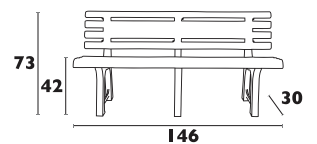

FLORA ΠΑΓΚΑΚΙ
02.0008.53.12

ΣΥΣΚΕΥΑΣΙΑ
2 ΤΣΜ.

9,9Kg

• ΠΟΛΥΠΡΟΠΥΛΕΝΙΟΥ • ΓΙΑ ΕΞΩΤΕΡΙΚΗ ΧΡΗΣΗ • UV resistant