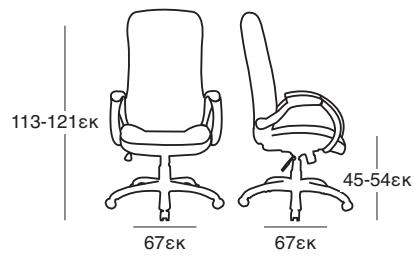

BS 8500
01.0117.77.30