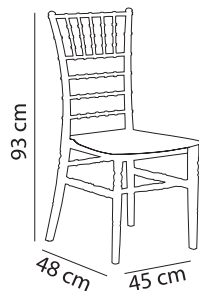

Η ΕΠΑΓΓΕΛΜΑΤΙΚΗ ΣΑΣ
ΕΠΙΛΟΓΗ!

- Πολυπροπυλένιο με 20% Fiber glass για απόλυτη αντοχή
- Για εξωτερική και εσωτερική χρήση
- Πιστοποιημένη από CATAS TESTED
- Στοιβαζόμενες

NEO

- DARK GREY
- RED
- BLACK
- DOVE GREY
- OLIVE GREEN

* ΔΙΑΘΕΣΙΜΗ ΑΠΟ
04/2020

ΣΥΣΚΕΥΑΣΙΑ
4 ΤΕΜ.

5,5Kg