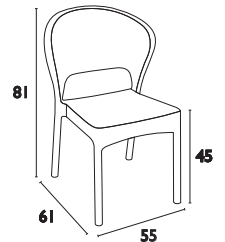

Siesta

ΠΙΣΤΟΠΟΙΗΜΕΝΟ ΠΡΟΪΟΝ
by
CATAS
tested

DAYTONA®

ΚΑΘΙΣΜΑΤΑ ΠΟΛΥΠΡΟΠΥΛΕΝΙΟΥ

DAYTONA DARK GREY
53.0088.40.76