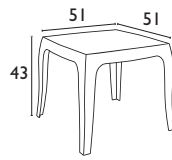

Siesta **QUEEN**®

ΚΑΘΙΣΜΑΤΑ ΑΚΡΥΛΙΚΑ

AMBER TRANSPARENT
32.0167.45.38