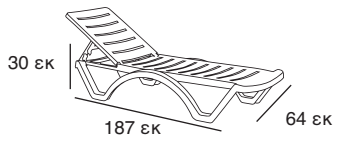

* Η ΞΑΠΛΩΣΤΡΑ **WHITE/YELLOW** ΔΙΑΤΙΘΕΤΑΙ ΚΑΤΟΠΙΝ ΠΑΡΑΓΓΕΛΙΑΣ ΣΕ ΣΥΣΚΕΥΑΣΙΑ 18 ΤΜΧ.

ΡΥΘΜΙΖΟΜΕΝΗ ΠΛΑΤΗ 5 ΣΗΜΕΙΩΝ

ΣΤΟΙΒΑΖΟΜΕΝΗ

ΚΡΥΜΜΕΝΕΣ ΡΟΔΕΣ ΓΙΑ ΕΥΚΟΛΗ ΜΕΤΑΦΟΡΑ

AQUA ΛΕΥΚΗ
02.0026.44.52

Siesta HAVANA

ΞΑΠΛΩΣΤΡΕΣ ΠΛΑΣΤΙΚΕΣ