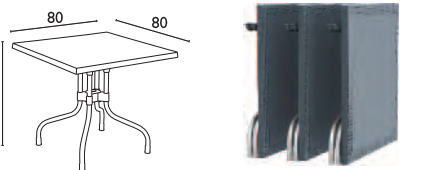

20.0558.61.72