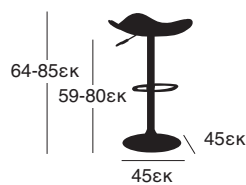

ΣΥΣΚΕΥΑΣΙΑ
2 ΤΕΜ.

BAR/5
PVC