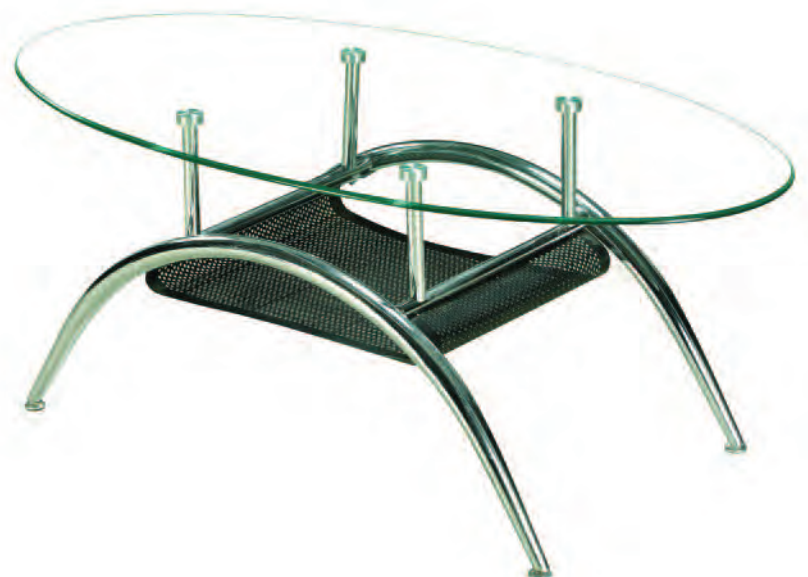

LIMPA
110X60X46εκ
09.0430.62.50