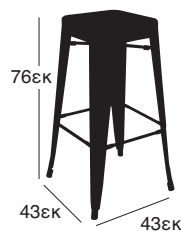

FACTORY ΜΑΥΡΗ
56X59X88 εκ
24.0087.26.70

FACTORY ΑΝΘΡΑΚΙ
56X59X88 εκ
24.0084.26.70

FACTORY BAR ΑΝΘΡΑΚΙ
51X51X101 εκ
24.0086.28.95

ΜΕΤΑΛΛΙΚΑ

TEXAS BLACK
24.0022.19.70

TEXAS SILVER
24.0021.19.70

TEXAS WHITE
24.0023.19.70