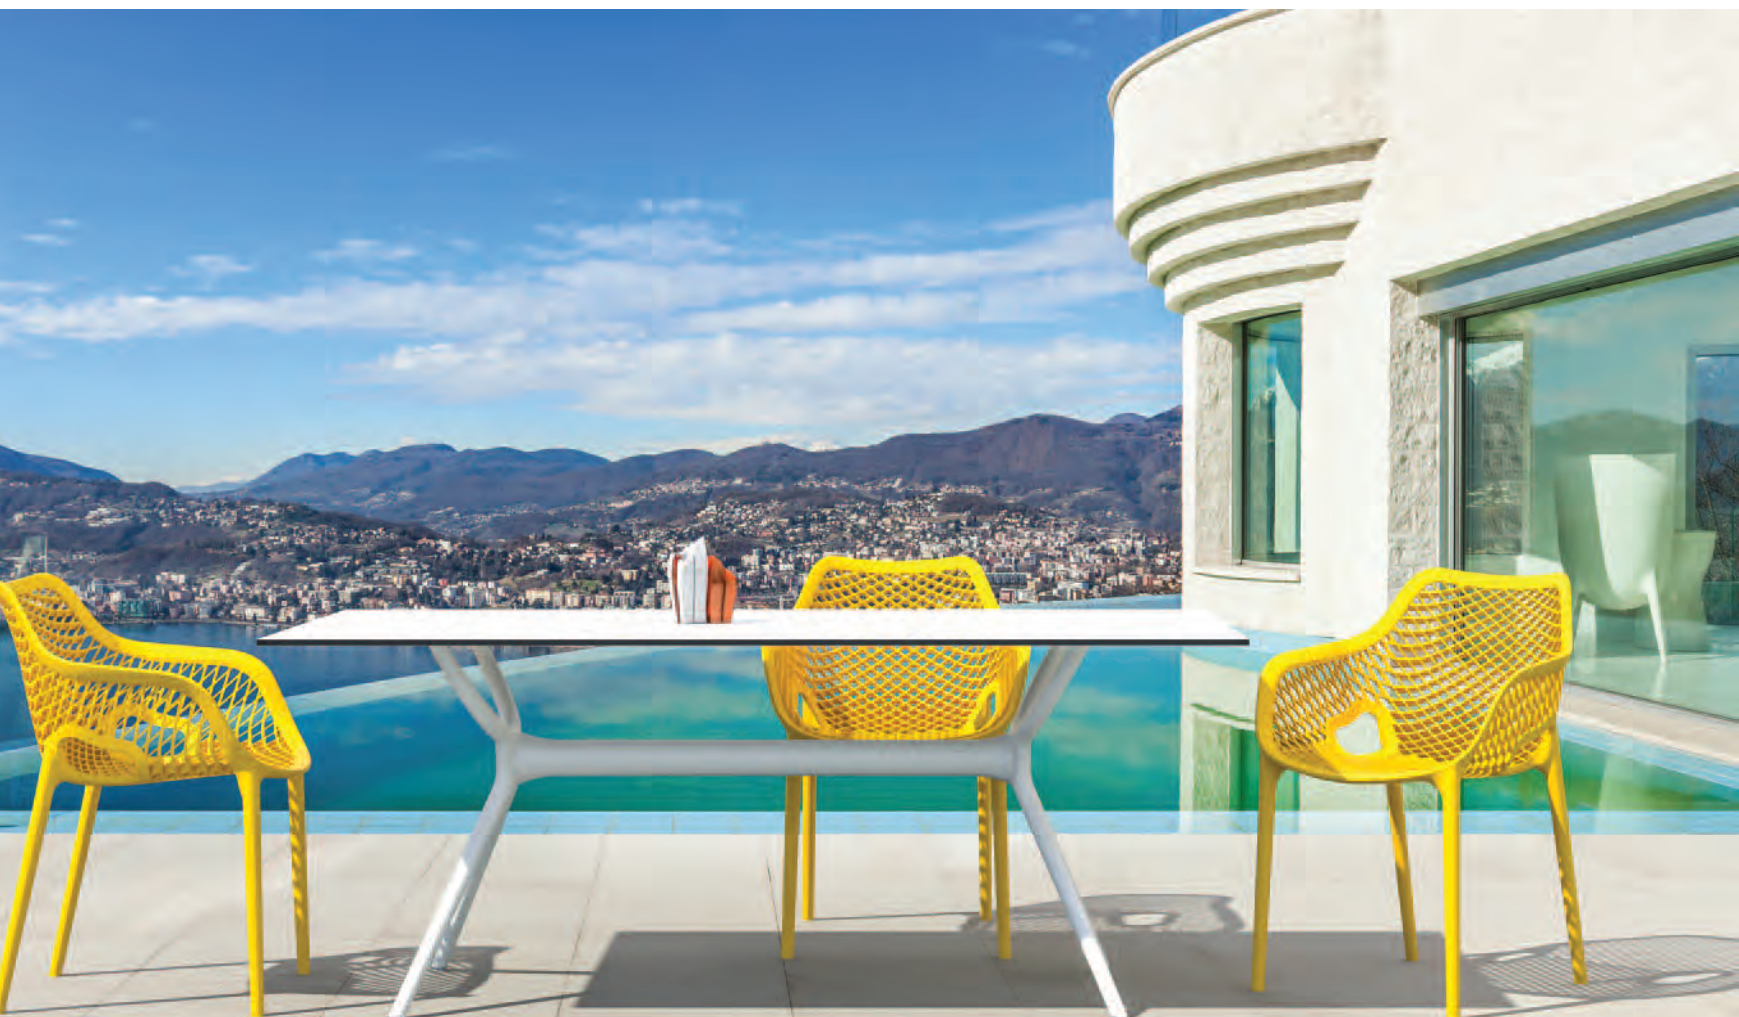

AIR XL BLACK
20.0360.52.20

- Πολυπροπυλένιο με 20% Fiber glass για απόλυτη αντοχή
- Για εξωτερική και εσωτερική χρήση
- Πιστοποιημένη από CATAS TESTED
- Στοιβαζόμενες