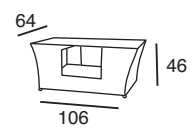

LARGE

LARGE ΓΩΝΙΑ
ΣΚΕΛΕΤΟΣ ΑΛΟΥΜΙΝΙΟΥ
160X312 εκ
06.7010.1165.30
(ΜΕ ΜΑΞΙΛΑΡΙΑ ΚΑΙ ΤΖΑΜΙ)