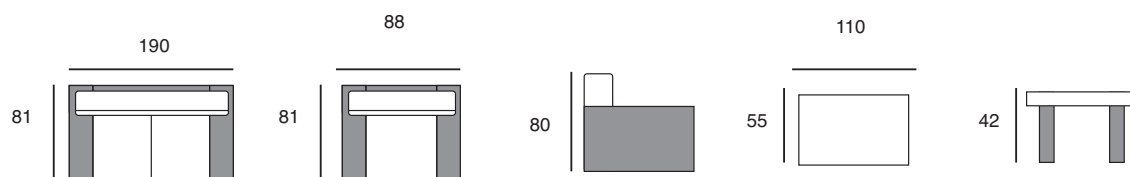

GALINA SET
WICKER/ΑΛΟΥΜΙΝΙΟΥ
06.7021.626.50
(ΜΕ ΜΑΞΙΛΑΡΙΑ ΚΑΙ ΤΖΑΜΙ)