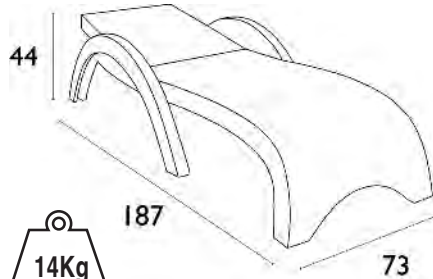

FIJI DARK GREY
53.0040.115.48

FIJI DOVE GREY
53.0041.115.48

FIJI WHITE
53.0044.115.48

FIJI BROWN
53.0042.115.48

ΞΑΠΛΩΣΤΡΑ

ΜΕ 5 ΘΕΣΕΙΣ ΑΝΑΚΛΙΣΗΣ,
ΑΝΤΙΟΛΙΣΘΗΤΙΚΕΣ ΤΑΠΕΣ &
ΡΟΔΕΣ ΓΙΑ ΕΥΚΟΛΗ
ΜΕΤΑΚΙΝΗΣΗ,
UV PROTECTED.