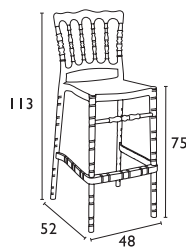

OPERA BAR® 75

ΠΙΣΤΟΠΟΙΗΜΕΝΟ ΠΡΟΪΟΝ
by
CATAS
tested

OPERA BAR® 65

Siesta

**OPERA BAR 75
CLEAR**
32.0176.81.51

6,2Kg

Τα σκαμπό παράγονται σε:

ΣΥΣΚΕΥΑΣΙΑ
4 τεμ.