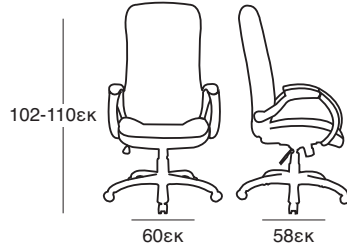

ΚΑΘΙΣΜΑΤΑ ΓΡΑΦΕΙΟΥ

NEO

NEO

NEO

NEO