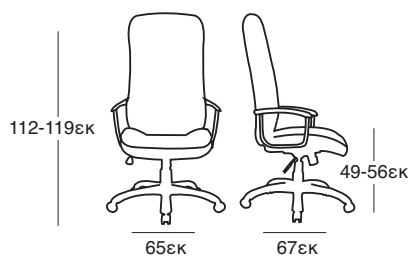

BS 3900
01.0618.74.85