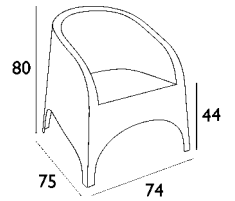

ΤΡΑΠΕΖΙΑ ΠΟΛΥΠΡΟΠΥΛΕΝΙΟΥ ΣΕΛ. 114-127

Siesta

ΠΙΣΤΟΠΟΙΗΜΕΝΟ ΠΡΟΪΟΝ
by
CATAS
tested

ARUBA®

ΚΑΘΙΣΜΑΤΑ ΠΟΛΥΠΡΟΠΥΛΕΝΙΟΥ

ARUBA WHITE
53.0004.69.04

ARUBA BROWN
53.0002.69.04

ARUBA DARK GREY
53.0006.69.04