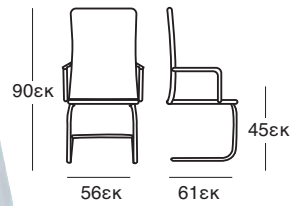

BS 8250
01.0153.55.50