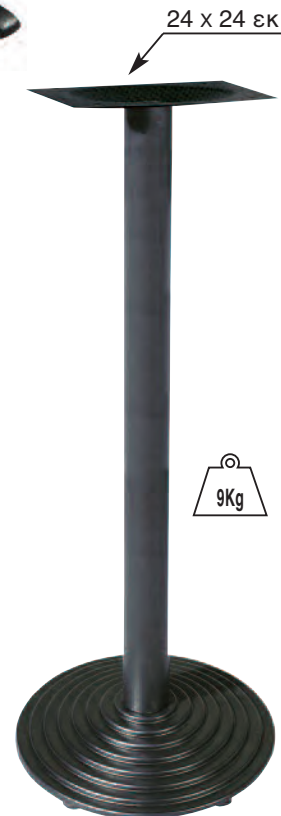

9Kg

SNACK ΨΗΛΗ Φ43X105 εκ
ΜΕ ΡΕΓΟΥΛΑΤΟΡΟ
08.0046.30.85