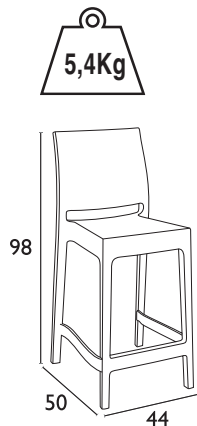

Siesta

ΠΙΣΤΟΠΟΙΗΜΕΝΟ ΠΡΟΪΟΝ
by
CATAS
tested

MAYA BAR®

75cm & 65cm

ΣΚΑΜΠΟ

NEO

- Πολυπροπυλένιο με 20% Fiber glass για απόλυτη αντοχή • Για εξωτερική και εσωτερική χρήση
- Πιστοποιημένο από CATAS TESTED • Στοιβαζόμενα

Η σειρά **MAYA BAR** διατίθεται και σε ύψος καθίσματος **65 εκ** σε όλα τα χρώματα.