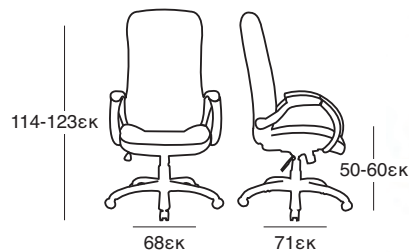

ΚΑΘΙΣΜΑΤΑ ΓΡΑΦΕΙΟΥ

NEO

NEO

NEO

NEO