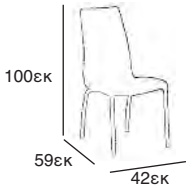

ΣΥΣΚΕΥΑΣΙΑ
4 τεμ.

PERLA ΚΡΕΜ ΧΡΩΜΙΟΥ
11.1500.37.20