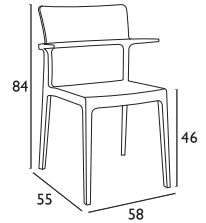

- Πολυπροπυλένιο με 20% Fiber glass για απόλυτη αντοχή
- Για εξωτερική και εσωτερική χρήση
- Πιστοποιημένη από CATAS TESTED
- Στοιβαζόμενες