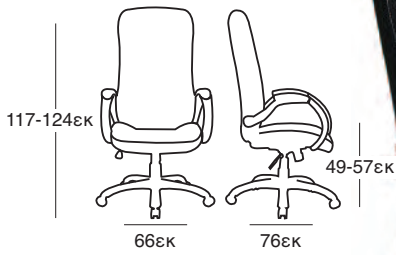

BS 6600
01.0115.107.90