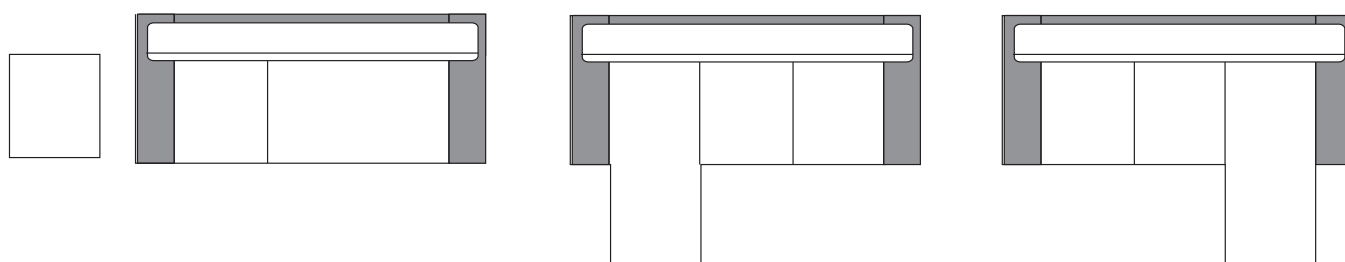

ΛΙΑΝΑ ΓΩΝΙΑ CREAM PU
ΑΝΑΣΤΡΕΨΙΜΟΣ
 194X130X80 εκ
 40.0073.221.70

ΛΙΑΝΑ ΓΩΝΙΑ BLACK PU
ΑΝΑΣΤΡΕΨΙΜΟΣ
 194X130X80 εκ
 40.0071.221.70

NEA

VIVIAN MASSAGE
BLACK PU
90X93X100 εκ
15.0013.172.60

- Μασάζ με παλμικές δονήσεις
- 5 προγράμματα μασάζ
- 8 σημεία μασάζ
- 2 επίπεδα έντασης
- Τηλεχειριστήριο