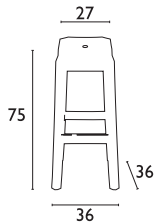

Η σειρά **FOX** παράγεται και σε ύψος καθίσματος **65εκ** σε συσκευασία 2 τεμαχίων.

OPERA BAR® 75

ΠΙΣΤΟΠΟΙΗΜΕΝΟ ΠΡΟΪΟΝ
by
CATAS
tested

OPERA BAR® 65

Siesta