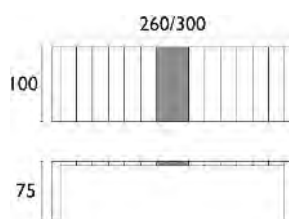

ΤΡΑΠΕΖΙΑ ΠΟΛΥΠΡΟΠΥΛΕΝΙΟΥ

VEGAS TABLE XL 100X260/300
ΚΛΕΙΣΤΟ: 100X260 εκ
ΕΠΕΚΤΕΙΝΟΜΕΝΟ: 100X300 εκ
20.0578.273.14

made with the top quality of Siesta exclusive

ZITA PLUS / 123

AIR TABLE
HPL compact 12χιλ

• **AIR TABLE 80X80** 20.0182.168.83