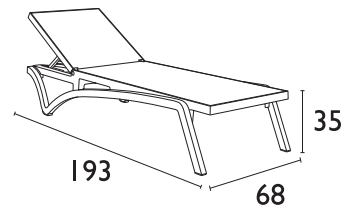

Serge Ferrari

SYNTHETIC
ΔΥΝΑΤΟΤΗΤΑ ΑΝΤΙΚΑΤΑΣΤΑΣΗΣ
ΜΕ ΤΗΝ ΕΓΓΥΗΣΗ ΤΗΣ ΙΤΑΛΙΚΗΣ
Serge Ferrari.

ΑΝΤΙΟΛΙΣΘΗΤΙΚΟ
ΠΕΛΜΑ ΕΜΠΡΟΣ

ΡΥΘΜΙΖΟΜΕΝΗ
ΠΛΑΤΗ 5/ΘΕΣΕΩΝ

ΜΙΚΡΕΣ ΡΟΔΕΣ
ΠΙΣΩ ΓΙΑ ΕΥΚΟΛΗ
ΜΕΤΑΦΟΡΑ