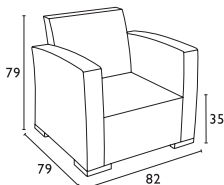

ΑΛΟΥΜΙΝΙΟΥ

SALINA Φ60 εκ
06.0185.27.80

SALINA 70X70 εκ
06.0196.42.90

ΠΕΡΣΕΑΣ/2 ΑΛΟΥΜΙΝΙΟΥ
56X55X74 εκ / Φ25
06.0036.22.60

ΠΛΕΚΤΗ WICKER ΑΛΟΥΜΙΝΙΟΥ
58X55X81 εκ / Φ25X1,2
06.0047.31.50

SALINA Φ60 εκ

OUTDOOR

MONACO K/D
ΠΟΛΥΘΡΟΝΑ ΜΕ ΜΑΞΙΛΑΡΙΑ
53.0811.152.38