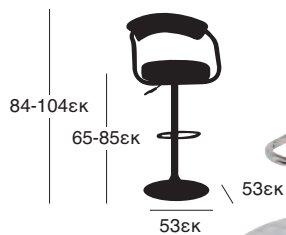

ΛΕΥΚΟ

43.2299.32.90

BAR/11
ΔΕΡΜΑΤΙΝΗ

43.2222.39.70

BAR/12
ΔΕΡΜΑΤΙΝΗ

43.2221.39.70

43.2334.26.85

43.2214.26.85

BAR/18
ABS

43.2332.26.85