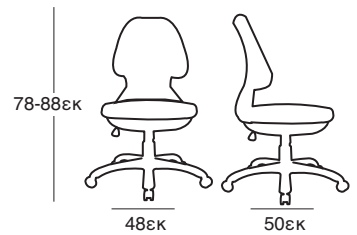

BS 730 MAYPO
01.0720.30.35