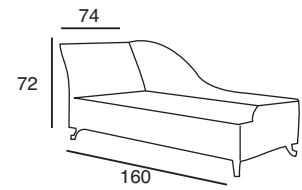

LARGE

LARGE ΓΩΝΙΑ
ΣΚΕΛΕΤΟΣ ΑΛΟΥΜΙΝΙΟΥ
160X312 εκ
06.7010.1165.30
(ΜΕ ΜΑΞΙΛΑΡΙΑ ΚΑΙ ΤΖΑΜΙ)

MAXI

ΣΑΛΟΝΙΑ ΚΗΠΟΥ | ΕΞΩΤΕΡΙΚΟΥ ΧΩΡΟΥ

MAXI ΓΩΝΙΑ
ΣΚΕΛΕΤΟΣ ΑΛΟΥΜΙΝΙΟΥ/FLAT WICKER
230X235 εκ
06.7012.667.60
(ΜΕ ΜΑΞΙΛΑΡΙΑ ΚΑΙ ΤΖΑΜΙ)