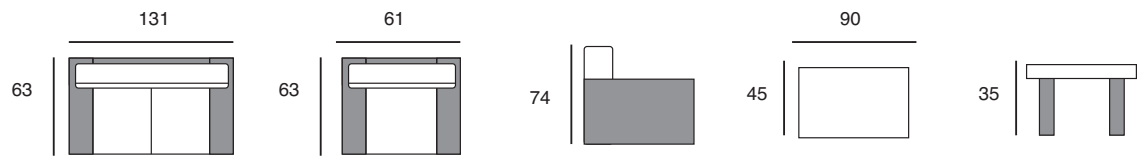

ΕΠΕΚΤΕΙΝΕΤΑΙ ΚΑΙ ΠΡΟΣΑΡΜΟΖΕΤΑΙ ΣΤΑ ΜΕΤΡΑ ΣΑΣ

**SET ΜΑΞΙΛΑΡΙΩΝ
ΓΩΝΙΑΚΗΣ ΠΟΛΥΘΡΟΝΑΣ**
53.0172.60.97
7cm POLYESTER FABRIC

WHITE

BROWN

DARK GREY

NIRVANA SET
 STEEL/WICKER
 06.7002.322.90
 (ΜΕ ΜΑΞΙΛΑΡΙΑ ΚΑΙ ΤΖΑΜΙ)