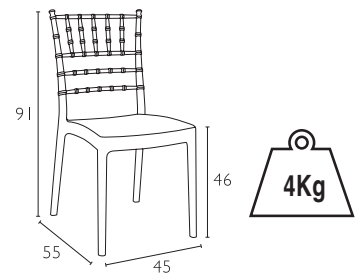

Η ΕΠΑΓΓΕΛΜΑΤΙΚΗ ΣΑΣ
ΕΠΙΛΟΓΗ!

- Πολυπροπυλένιο με 20% Fiber glass για απόλυτη αντοχή
- Για εξωτερική και εσωτερική χρήση
- Πιστοποιημένη από CATAS TESTED
- Στοιβαζόμενες

TIFFANY PP-W
41.0013.18.20