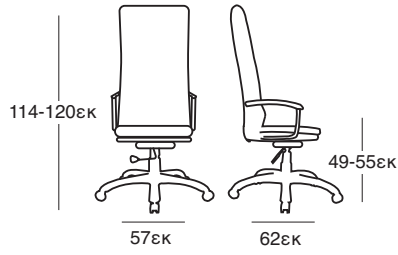

BS 7800
01.0131.90.45