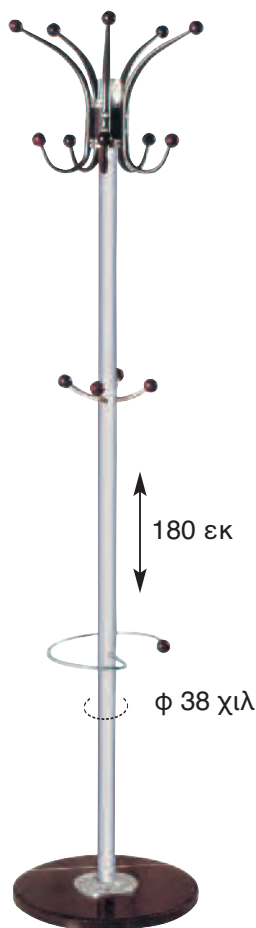

27.0102.33.90
ΚΑΘΡΕΠΤΗΣ
38X38X173 εκ

27.0100.29.75
ΚΑΘΡΕΠΤΗΣ
34X34X166 εκ

27.0092.15.65
ΚΑΛΟΓΕΡΟΣ
ΜΕΤΑΛΛΙΚΟΣ ΑΣΗΜΙ

27.0076.16.80
ΚΑΛΟΓΕΡΟΣ
ΜΕΤΑΛΛΙΚΟΣ ΚΑΡΥΔΙ

27.0072.15.70
ΚΑΛΟΓΕΡΟΣ
ΜΕΤΑΛΛΙΚΟΣ ΚΑΡΥΔΙ

27.0082.18.80
ΚΑΛΟΓΕΡΟΣ
ΜΕΤΑΛΛΙΚΟΣ ΚΑΡΥΔΙ