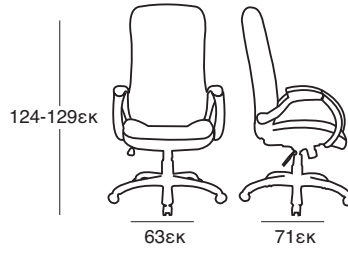

BS 3800
01.0620.98.65