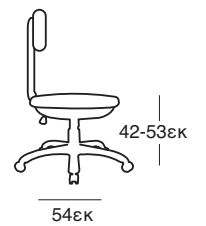

ΣΥΣΚΕΥΑΣΙΑ
2 ΤΕΜ.

ΣΥΣΚΕΥΑΣΙΑ
2 ΤΕΜ.

ΣΥΣΚΕΥΑΣΙΑ
2 ΤΕΜ.

ΣΥΣΚΕΥΑΣΙΑ
2 ΤΕΜ.