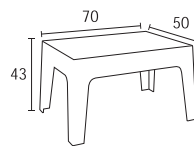

ΣΥΣΚΕΥΑΣΙΑ
12 ΤΕΜ.

20.0116.106.46

14Kg

ΣΥΣΚΕΥΑΣΙΑ
4 ΤΕΜ.

20.0123.32.26

4Kg

**ΤΟ WHITE ΧΡΩΜΑ ΕΙΝΑΙ ΕΤΟΙΜΟΠΑΡΑΔΟΤΟ ΣΕ ΣΥΣΚΕΥΑΣΙΑ ΤΟΥ ΕΝΟΣ ΤΕΜΑΧΙΟΥ.
ΤΑ ΥΠΟΛΟΙΠΑ ΧΡΩΜΑΤΑ ΕΡΧΟΝΤΑΙ ΚΑΤΟΠΙΝ ΠΑΡΑΓΓΕΛΙΑΣ ΣΤΙΣ ΣΥΣΚΕΥΑΣΙΕΣ ΤΟΥΣ ΕΝΤΟΣ 15 ΗΜΕΡΩΝ.**