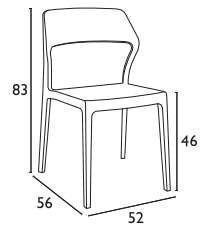

CATAS PLUS / 43

SNOW OLIVE GREEN
20.0153.37.53

NEO

SNOW DOVE GREY
20.0157.37.53

SNOW YELLOW
20.0154.37.53

SNOW DARK GREY
20.0158.37.53

- Πολυπροπυλένιο με 20% Fiber glass για απόλυτη αντοχή
- Για εξωτερική και εσωτερική χρήση
- Πιστοποιημένη από CATAS TESTED
- Στοιβαζόμενες