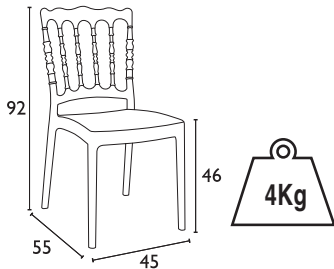

Η ΕΠΑΓΓΕΛΜΑΤΙΚΗ ΣΑΣ
ΕΠΙΛΟΓΗ!

- Πολυπροπυλένιο με 20% Fiber glass για απόλυτη αντοχή • Για εξωτερική και εσωτερική χρήση
- Πιστοποιημένη από CATAS TESTED • Στοιβαζόμενες