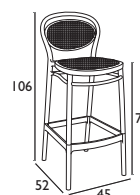

Siesta

ΠΙΣΤΟΠΟΙΗΜΕΝΟ ΠΡΟΪΟΝ
by
CATAS
tested

VICTOR BAR® 75cm

ΣΚΑΜΠΟ

NEA

MARCEL BAR® 75cm

ΠΙΣΤΟΠΟΙΗΜΕΝΟ ΠΡΟΪΟΝ
by
CATAS
tested

Siesta

CROSS BAR® 75cm

ΠΙΣΤΟΠΟΙΗΜΕΝΟ ΠΡΟΪΟΝ
by
CATAS
tested

Siesta

Οι σειρές **VICTOR**, **MARCEL**, **CROSS** διατίθεται και σε ύψος καθίσματος **65 εκ** σε όλα τα χρώματα.

*Θα είναι διαθέσιμες από το τέλος Απριλίου του 2020