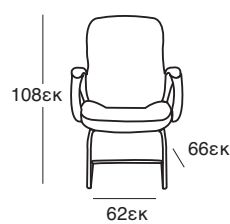

ΣΥΣΚΕΥΑΣΙΑ
2 ΤΕΜ.

BS 2550
01.0030.45.90