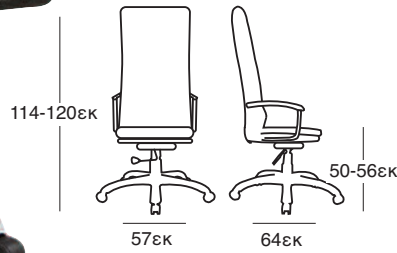

BS 7900
01.0133.86.80