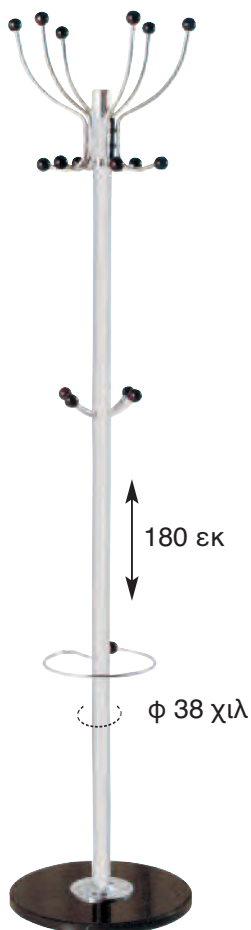

27.0096.16.80
ΚΑΛΟΓΕΡΟΣ
ΜΕΤΑΛΛΙΚΟΣ ΑΣΗΜΙ