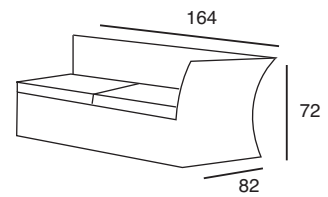

LARGE

LARGE ΓΩΝΙΑ
ΣΚΕΛΕΤΟΣ ΑΛΟΥΜΙΝΙΟΥ
160X312 εκ
06.7010.1165.30
(ΜΕ ΜΑΞΙΛΑΡΙΑ ΚΑΙ ΤΖΑΜΙ)

MAXI

ΣΑΛΟΝΙΑ ΚΗΠΟΥ | ΕΞΩΤΕΡΙΚΟΥ ΧΩΡΟΥ

MAXI ΓΩΝΙΑ
ΣΚΕΛΕΤΟΣ ΑΛΟΥΜΙΝΙΟΥ/FLAT WICKER
230X235 εκ
06.7012.667.60
(ΜΕ ΜΑΞΙΛΑΡΙΑ ΚΑΙ ΤΖΑΜΙ)