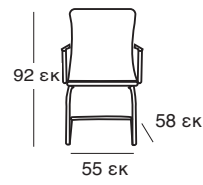

ΣΥΣΚΕΥΑΣΙΑ
2 ΤΕΜ.

BS 1850-V
01.0009.30.95