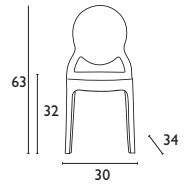

BLACK TRANSPARENT
32.0166.45.38

Siesta **BABY ELIZABETH**

ΠΙΣΤΟΠΟΙΗΜΕΝΟ ΠΡΟΪΟΝ
by **CATAS**
tested

BLUE TRANSPARENT
32.0172.29.89

CLEAR TRANSPARENT
32.0164.29.89

PINK TRANSPARENT
32.0171.29.89

ΣΥΣΚΕΥΑΣΙΑ
4 τεμ.