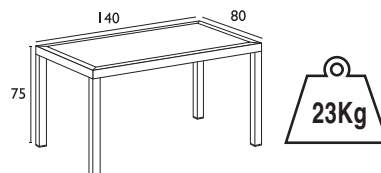

Siesta IBIZA®

IBIZA 80X80 TABLE
 HPL compact 12χιλ
 53.0179.159.47

53.0181.159.47

53.0180.159.47

• **IBIZA 140X80** 53.0175.246.25

• **IBIZA 180X90** 53.0178.380.89

IBIZA TABLE
 HPL compact 12χιλ

ORLANDO 140X80
53.0219.131.19