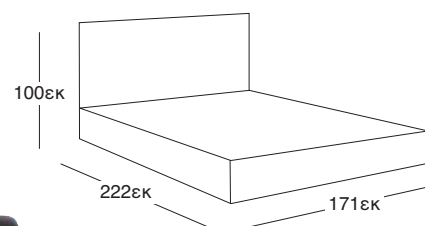

ΚΡΕΒΑΤΙ ELENA BROWN
37.0100.151.95

ΚΟΜΟΔΙΝΟ
37.0120.50.75