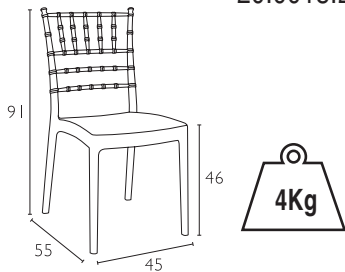

**Η ΕΠΑΓΓΕΛΜΑΤΙΚΗ ΣΑΣ
ΕΠΙΛΟΓΗ!**

- Πολυπροπυλένιο με 20% Fiber glass για απόλυτη αντοχή • Για εξωτερική και εσωτερική χρήση
- Πιστοποιημένη από CATAS TESTED • Στοιβαζόμενες