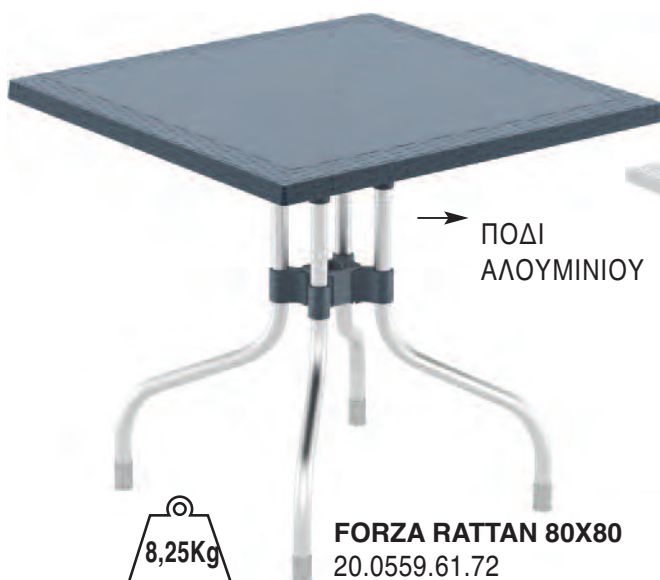

Siesta FORZA® RATTAN