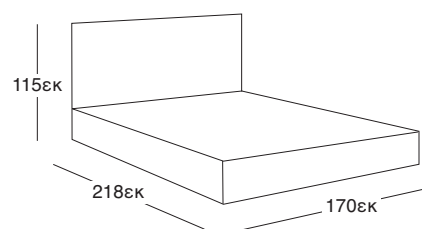

ΚΟΜΟΔΙΝΟ
37.0123.50.75

ΚΡΕΒΑΤΙΑ

ΚΡΕΒΑΤΙ DECOR BLACK PU
37.0107.151.95

ΚΟΜΟΔΙΝΟ
37.0123.50.75

ΚΑΤΑΛΛΗΛΗ ΔΙΑΣΤΑΣΗ
ΣΤΡΩΜΑΤΟΣ 160X200 εκ

ΚΡΕΒΑΤΙ DECOR OFF WHITE
37.0105.151.95

ΚΟΜΟΔΙΝΟ
37.0121.50.75

ΚΡΕΒΑΤΙ DECOR BROWN
37.0104.151.95