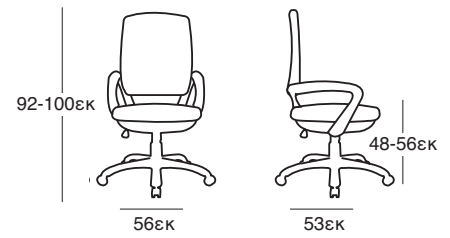

BS 1850 MAYPO
01.0736.35.45