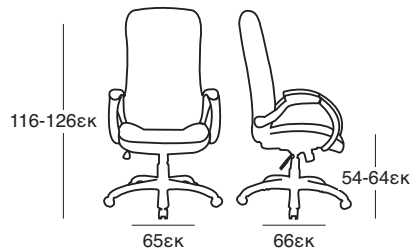

BS 5810
01.0114.69.65