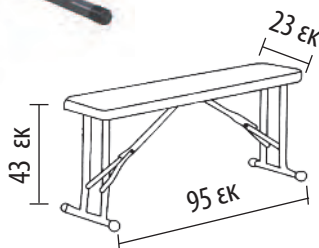

ΣΥΣΚΕΥΑΣΙΑ
2 τεμ.

ΚΕΤΕΡΙΝΓΚ ΠΑΓΚΟΣ
41.0188.18.35