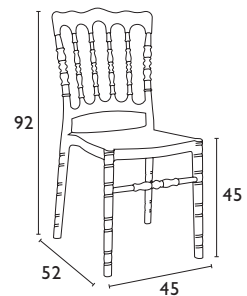

CHIAVARI CLEAR
32.0038.65.81