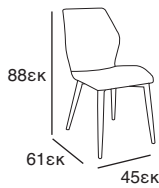

ΚΑΘΙΣΜΑΤΑ ΕΣΩΤΕΡΙΚΟΥ ΧΩΡΟΥ

ΣΥΣΚΕΥΑΣΙΑ
6 τεμ.

ASLEY CAPPUCINO PU
11.1298.22.60

ΣΥΣΚΕΥΑΣΙΑ
6 τεμ.

ASLEY ΚΑΦΕ PU
11.1295.22.60

ΣΥΣΚΕΥΑΣΙΑ
6 τεμ.

ASLEY ΓΚΡΙ PU
11.1297.22.60

ΣΥΣΚΕΥΑΣΙΑ
2 τεμ.

ALBERTA WOOD
ΓΚΡΙ/ΚΡΕΜ
11.1544.37.90

ΣΥΣΚΕΥΑΣΙΑ
4 τεμ.

PERLA ΜΑΥΡΗ ΧΡΩΜΙΟΥ
11.1502.37.20

ΣΥΣΚΕΥΑΣΙΑ
4 τεμ.

DAMA ΜΑΥΡΗ ΧΡΩΜΙΟΥ
11.1484.35.90

ΣΥΣΚΕΥΑΣΙΑ
2 τεμ.

ALBERTA WOOD
ΚΑΦΕ/ΚΡΕΜ
11.1545.37.90

ΣΥΣΚΕΥΑΣΙΑ
4 τεμ.

PERLA ΚΡΕΜ ΧΡΩΜΙΟΥ
11.1500.37.20

ΣΥΣΚΕΥΑΣΙΑ
4 τεμ.

DAMA ΚΡΕΜ ΧΡΩΜΙΟΥ
11.1482.35.90