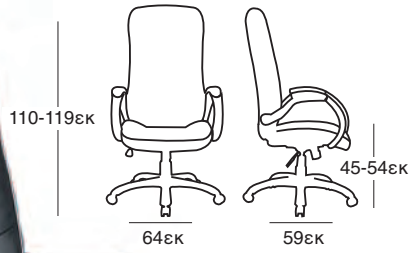

NEO

BS 6300
01.0126.54.95