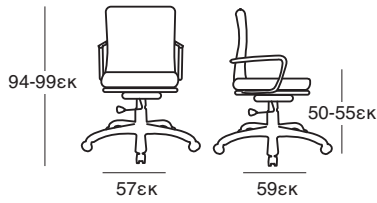

BS 8100
01.0136.82.90