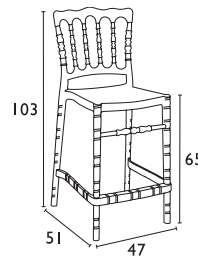

**OPERA BAR 65
GLOSSY WHITE**
32.0177.79.58

CHIAVARI BAR® 75

ΠΙΣΤΟΠΟΙΗΜΕΝΟ ΠΡΟΪΟΝ
by
CATAS
tested

CHIAVARI BAR® 65

Siesta