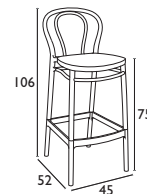

VICTOR
BLACK
20.0565.58.60

MARCEL BAR® 75cm

ΠΙΣΤΟΠΟΙΗΜΕΝΟ ΠΡΟΪΟΝ
by
CATAS
tested

Siesta