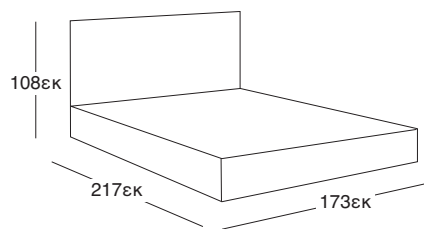

ΚΡΕΒΑΤΙ LINDA OFF WHITE PU
37.0117.173.95