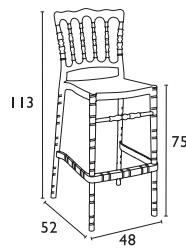

CHIAVARI BAR® 75

CATERING

Τα σκαμπό παράγονται σε:

CLEAR

CLOSSY
WHITE

AMBER

OPERA BAR 75 CLEAR
32.0176.81.51

ΣΥΣΚΕΥΑΣΙΑ
4 τεμ.