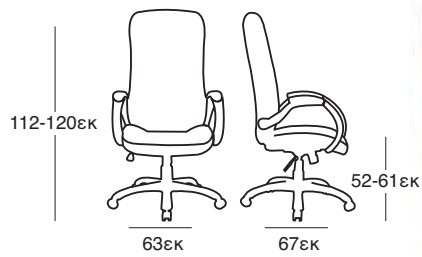

BS 7300
01.0170.94.30