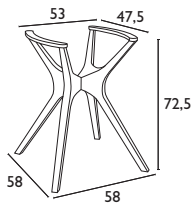

Siesta

SMALL

IBIZA WHITE
53.0182.92.59