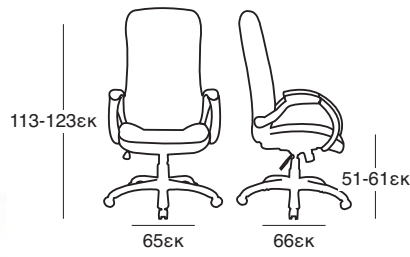

BS 5600
01.0622.72.90