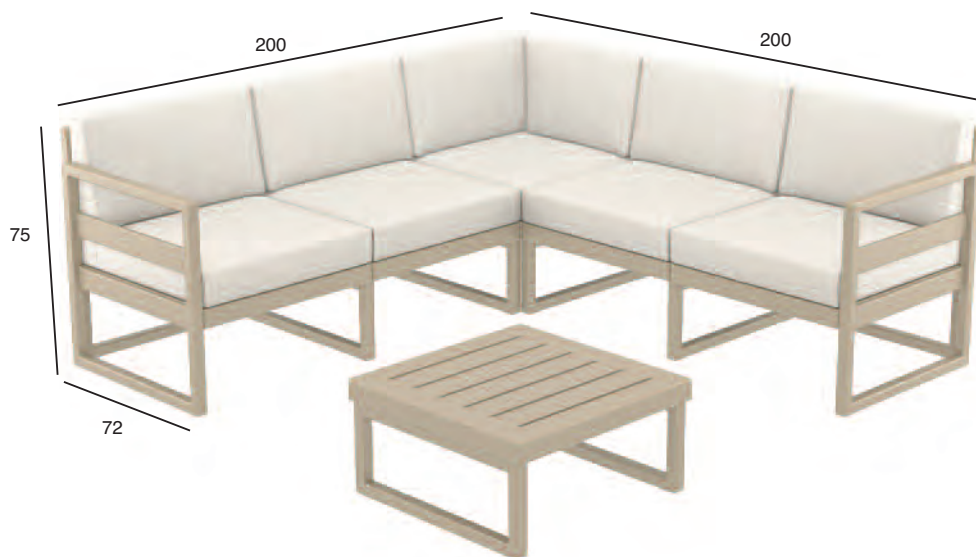

**ΜΥΚΟΝΟΣ
ΚΑΡΕΚΛΑ ΕΠΕΚΤΑΣΗΣ**
20.0440.51.51

Η σειρά **ΜΥΚΟΝΟΣ CORNER** με το κάθισμα επέκτασης, σας δίνει την δυνατότητα να προσαρμόσετε την γωνία σας στις εκάστοτε ανάγκες σας καλύπτοντας ιδανικά τον χώρο σας.

NEA

ΕΠΕΚΤΕΙΝΕΤΑΙ ΚΑΙ ΠΡΟΣΑΡΜΟΖΕΤΑΙ ΣΤΑ ΜΕΤΡΑ ΣΑΣ