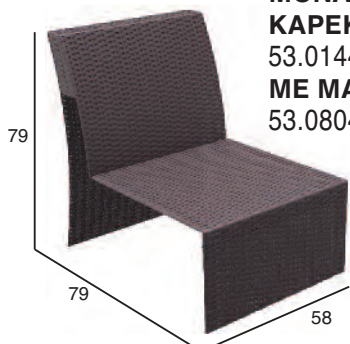

MONACO ΚΑΘΙΣΜΑ ΕΠΕΚΤΑΣΗΣ

**MONACO
ΚΑΡΕΚΛΑ ΕΠΕΚΤΑΣΗΣ**
53.0144.55.70
ΜΕ ΜΑΞΙΛΑΡΙ
53.0804.91.84