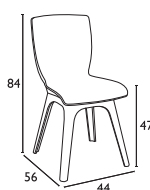

ΣΥΣΚΕΥΑΣΙΑ
4 τεμ.

BLACK/BLACK
20.0188.50.33

BROWN/WHITE
20.0189.50.33

WHITE/ WHITE
20.0190.50.33

Made with MAKROLON® by

Siesta ALLEGRA PP®

ΣΥΣΚΕΥΑΣΙΑ
4 τεμ.

BLACK/BLACK TRANSPARENT
32.0070.78.50