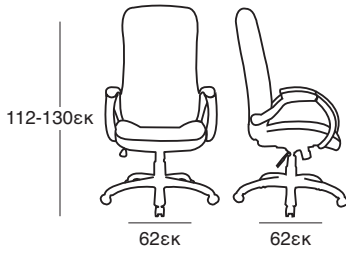

BS 9700 ΥΦΑΣΜΑ
01.0094.52.40

NEO