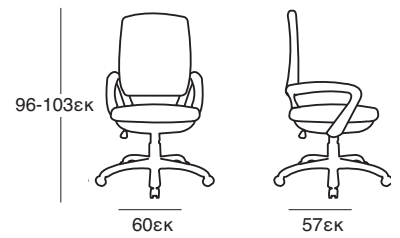

ΔΙΑΣΤΑΣΕΙΣ
BS 1600W - BS 1600

BS 1600 MAYPO
01.0168.37.95