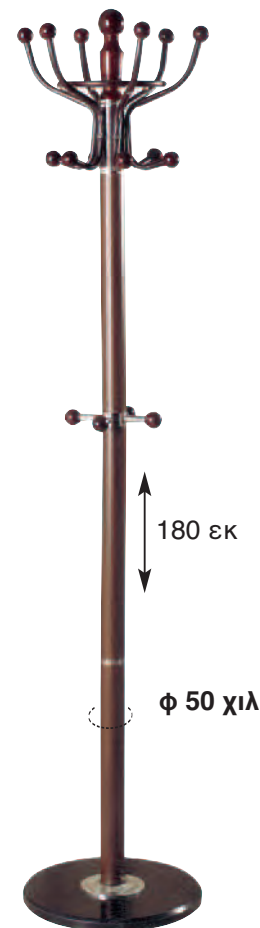

27.0102.33.90
ΚΑΘΡΕΠΤΗΣ
38X38X173 εκ

27.0100.29.75
ΚΑΘΡΕΠΤΗΣ
34X34X166 εκ

27.0092.15.65
ΚΑΛΟΓΕΡΟΣ
ΜΕΤΑΛΛΙΚΟΣ ΑΣΗΜΙ

27.0076.16.80
ΚΑΛΟΓΕΡΟΣ
ΜΕΤΑΛΛΙΚΟΣ ΚΑΡΥΔΙ

27.0072.15.70
ΚΑΛΟΓΕΡΟΣ
ΜΕΤΑΛΛΙΚΟΣ ΚΑΡΥΔΙ

27.0082.18.80
ΚΑΛΟΓΕΡΟΣ
ΜΕΤΑΛΛΙΚΟΣ ΚΑΡΥΔΙ