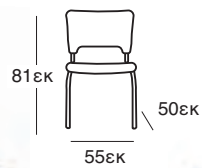

OLIVER ΜΑΥΡΟ
01.0215.25.05