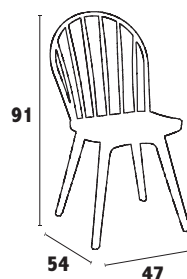

ΣΥΣΚΕΥΑΣΙΑ
4 ΤΕΜ.

MIRELLA OVAL/PP
WHITE
20.0231.35.50

LION PLUS/PP WHITE
43X50X80 εκ
20.2701.36.50

LION PLUS/PP CAMEL
43X50X80 εκ
20.2702.36.50

LION PLUS/PP BLACK
43X50X80 εκ
20.2700.36.50

LION /PP WHITE
ΜΕΤΑΛΛΙΚΑ ΠΟΔΙΑ
43X49X81 εκ
20.2704.34.55