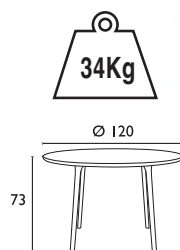

Siesta ARES® 140X80

ΤΡΑΠΕΖΙΑ ΠΟΛΥΠΡΟΠΥΛΕΝΙΟΥ

• UV PROTECTION για μη αλλοίωση χρωμάτων

ARES 140X80
20.0534.131.19

Τα τραπέζια ARES 80x80 και 140x80 παράγονται σε 6 χρωματισμούς

Siesta MAYA®

Επιφάνειες
HPL compact laminated
12 χιλιοστών

MAYA 80X80
20.0160.175.28

MAYA Φ120
20.0161.263.46

MAYA 140X80
20.0162.243.03

Τα τραπέζια MAYA εισάγονται κατόπιν παραγγελίας