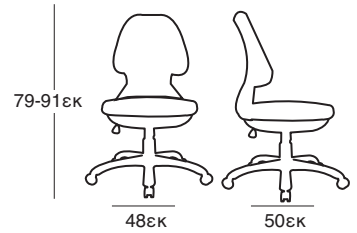

BS 1700
MAYPO
01.0231.48.50