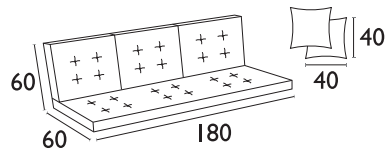

- Πολυπροπυλένιο με 20% Fiber glass για απόλυτη αντοχή
- Για εξωτερική και εσωτερική χρήση
- Με **UV PROTECTION** για μη αλλοίωση χρωμάτων