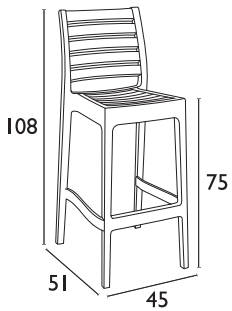

- Πολυπροπυλένιο με 20% Fiber glass για απόλυτη αντοχή
- Για εξωτερική και εσωτερική χρήση
- Πιστοποιημένο από CATAS TESTED
- Στοιβαζόμενα