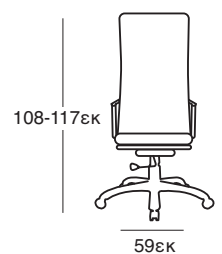

BS 4600
01.0073.43.55