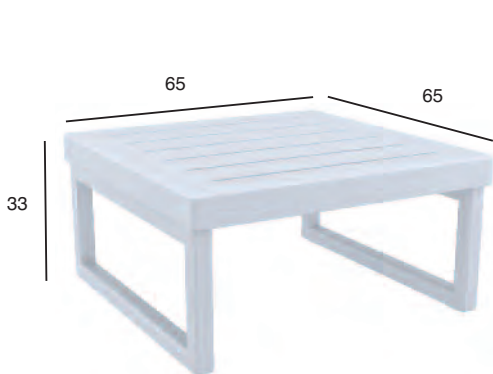

**ΜΥΚΟΝΟΣ Κ/Δ
ΤΡΑΠΕΖΙ 65X65X33**
20.0436.40.61