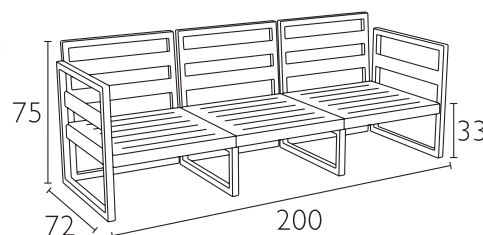

17Kg

ΜΥΚΟΝΟΣ Κ/Δ ΔΙΘΕΣΙΟΣ
ΜΕ ΜΑΞΙΛΑΡΙΑ 20.0486.331.08
ΧΩΡΙΣ ΜΑΞΙΛΑΡΙΑ 20.0483.151.18

30Kg

ΜΥΚΟΝΟΣ Κ/Δ ΤΡΙΘΕΣΙΟΣ
ΜΕ ΜΑΞΙΛΑΡΙΑ 20.0480.472.54
ΧΩΡΙΣ ΜΑΞΙΛΑΡΙΑ 20.0477.202.69

43Kg

- Πολυπροπυλένιο με 20% Fiber glass για απόλυτη αντοχή
- Για εξωτερική και εσωτερική χρήση
- Με UV PROTECTION για μη αλλοίωση χρωμάτων
- Πιστοποιημένο από CATAS TESTED
- Με εύκολο σύστημα συναρμολόγησης "EASILY FIXED" χωρίς βίδες ή μεταλλικά στοιχεία