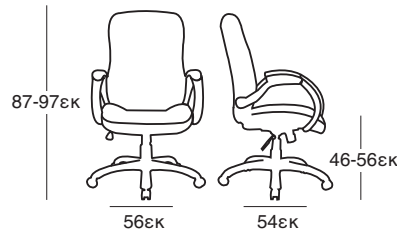

BS 1000
01.0606.40.10