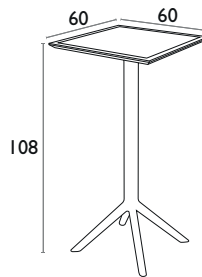

UV Protected

SKY BLACK BAR FOLDING
20.0289.80.60