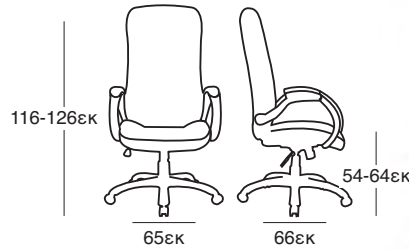

BS 5600 CH
01.0627.86.30