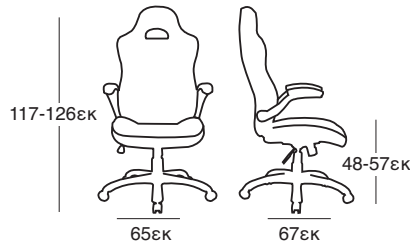

BUCKET

BS 5000
01.0108.83.20