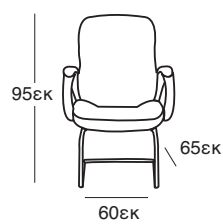

ΣΥΣΚΕΥΑΣΙΑ
2 ΤΕΜ.

BS 2500
01.0588.43.45