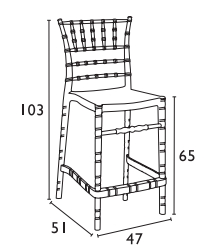

**CHIAVARI BAR 65
CLEAR**
32.0185.79.58