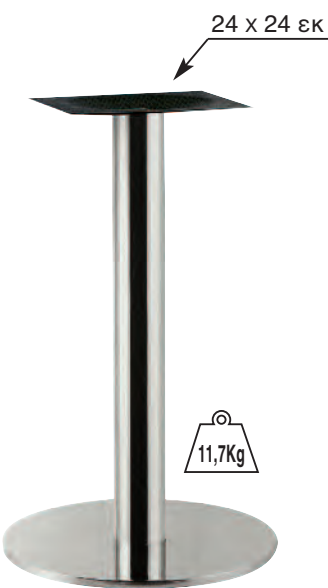

SONORA INOX
Φ45X73 εκ
08.0130.34.90