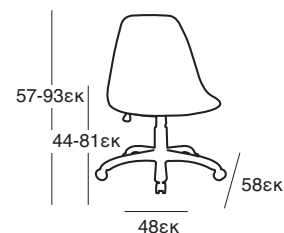

ΣΥΣΚΕΥΑΣΙΑ
2 τεμ.