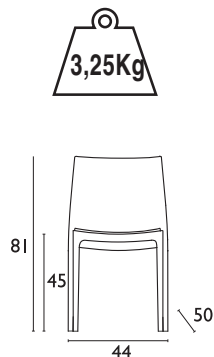

MAYA OLIVE GREEN
20.0141.32.48