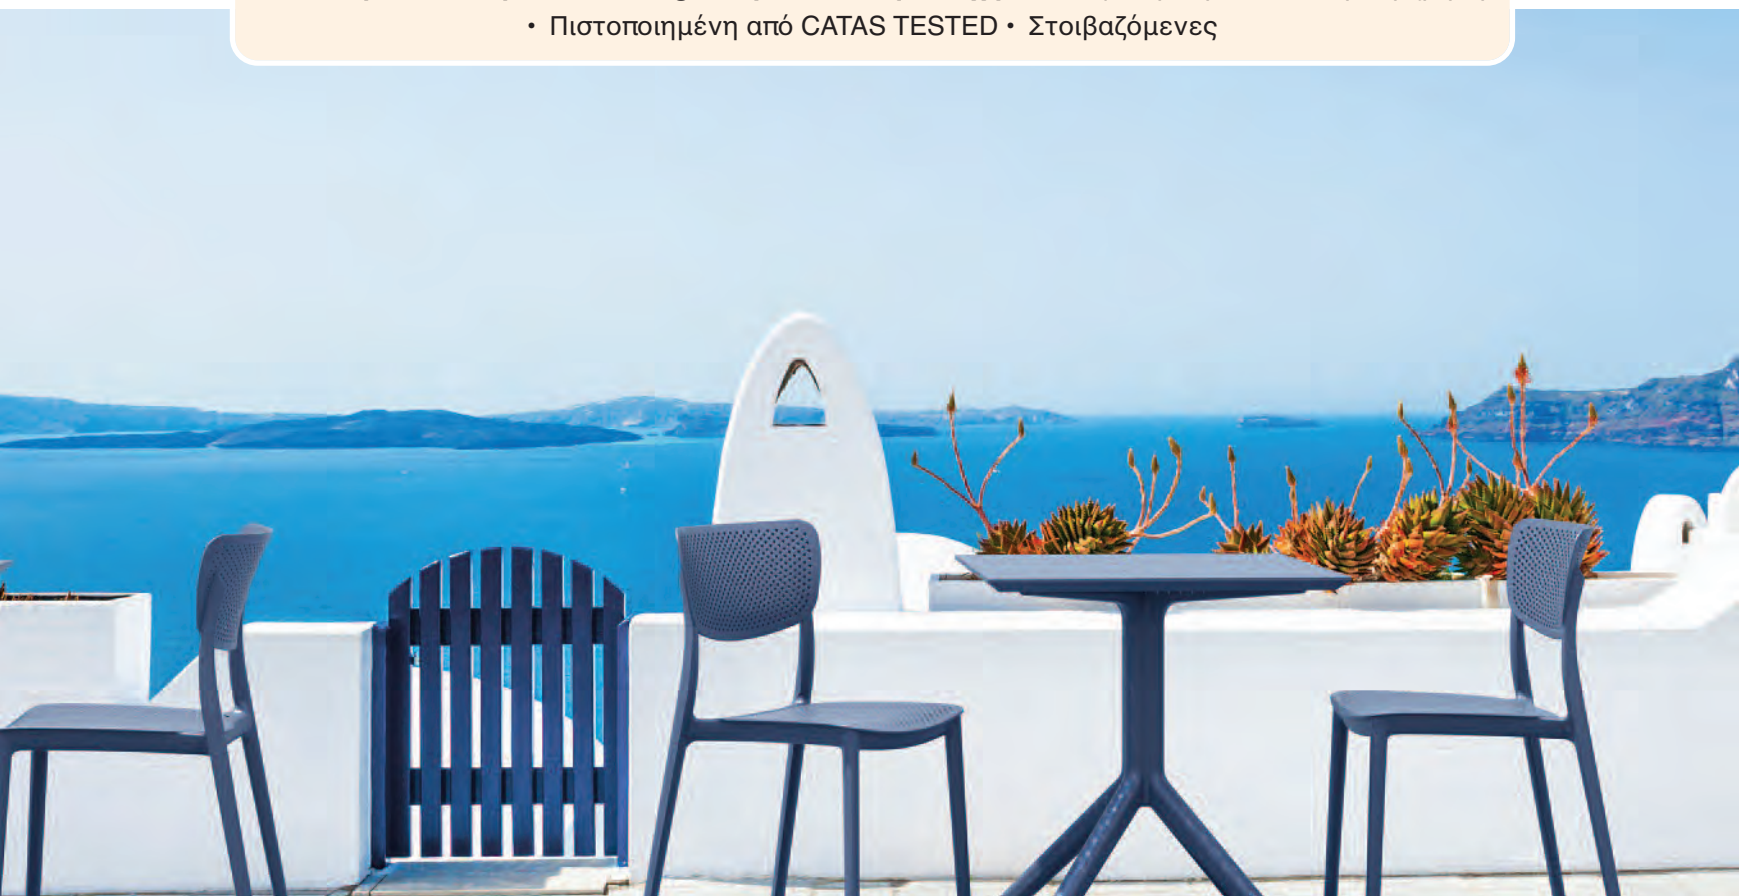

NEA

LOFT
DOVE GREY
20.0418.39.20

LOFT
WHITE
20.0415.39.20

LOFT
OLIVE GREEN
20.0419.39.20

LOFT
BLACK
20.0416.39.20

LOFT
DARK GREY
20.0417.39.20

- Πολυπροπυλένιο με 20% Fiber glass για απόλυτη αντοχή • Για εξωτερική και εσωτερική χρήση
- Πιστοποιημένη από CATAS TESTED • Στοιβαζόμενες