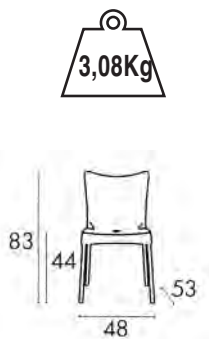

BEIGE
20.2656.27.42