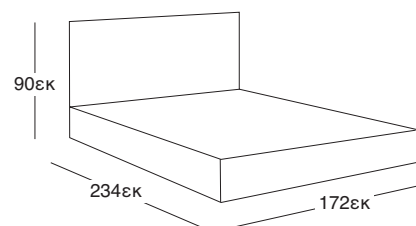

ΚΡΕΒΑΤΙ REST BLACK PU
37.0115.176.80

ΚΟΜΟΔΙΝΟ
37.0123.50.75