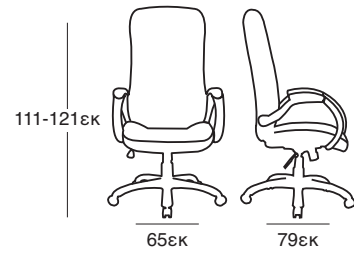

BS 9650
01.0634.67.50