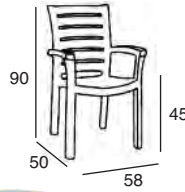

ΠΛΑΣΤΙΚΑ ΚΑΘΙΣΜΑΤΑ

Siesta