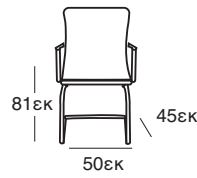

SANTY
01.0227.23.95