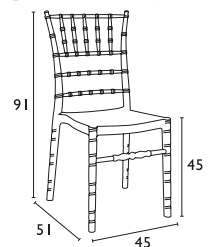

Siesta

ΠΙΣΤΟΠΟΙΗΜΕΝΟ ΠΡΟΪΟΝ
by **CATAS**
tested

CHIAVARI®

CHIAVARI CLEAR
32.0038.65.81

CHIAVARI AMBER
32.0037.65.81

**CHIAVARI
GLOSSY WHITE**
32.0036.65.81

Siesta MIO PP®

ΚΑΘΙΣΜΑΤΑ ΠΟΛΥΠΡΟΠΥΛΕΝΙΟΥ