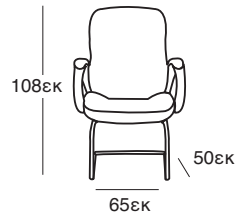

ΣΥΣΚΕΥΑΣΙΑ
2 ΤΕΜ.