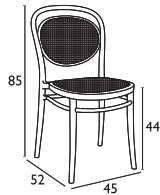

Siesta

ΠΙΣΤΟΠΟΙΗΜΕΝΟ ΠΡΟΪΟΝ
by
CATAS
tested

MARCEL®

ΚΑΘΙΣΜΑΤΑ ΠΟΛΥΠΡΟΠΥΛΕΝΙΟΥ

NEA

MARCEL DARK GREY
20.0636.41.40

MARCEL BLACK
20.0635.41.40

MARCEL OLIVE GREEN
20.0638.41.40