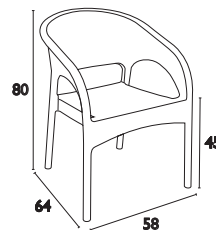

NEO

ΠΗΧΑΚΙ ΟΞΥΑ 100X60X73 εκ
ΕΜΠΟΤΙΣΜΟΥ ΚΑΡΥΔΙ
 63.0030.48.60

NEO

ΠΗΧΑΚΙ ΟΞΥΑ 120X70X74 εκ
ΕΜΠΟΤΙΣΜΟΥ ΚΑΡΥΔΙ
 63.0040.87.80

NEO

ΠΗΧΑΚΙ ΟΞΥΑ Φ70X73 εκ
ΕΜΠΟΤΙΣΜΟΥ ΚΑΡΥΔΙ
 63.0010.43.95

ΠΗΧΑΚΙ ΟΞΥΑ Φ60X73 εκ
ΕΜΠΟΤΙΣΜΟΥ ΚΑΡΥΔΙ
 63.0001.40.20