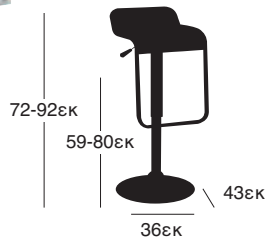

ΣΚΑΜΠΟ

43.0753.34.80

BAR/16
ABS

43.0754.34.80

43.2298.32.90

BAR/11
ΔΕΡΜΑΤΙΝΗ

43.2333.26.85

BAR/18
ABS

43.2244.30.90

BAR/56
ΔΕΡΜΑΤΙΝΗ

43.2242.30.90