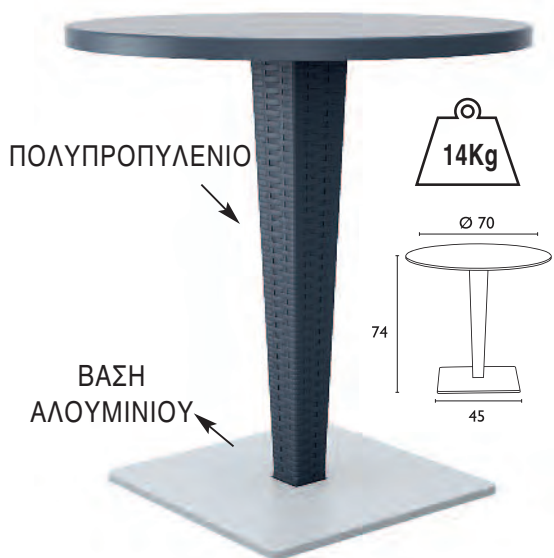

Siesta RIVA®

ΤΡΑΠΕΖΙΑ ΠΟΛΥΠΡΟΠΥΛΕΝΙΟΥ

RIVA Φ70 TABLE
ΜΕ ΕΠΙΦΑΝΕΙΑ WERZALIT
53.0221.135.17