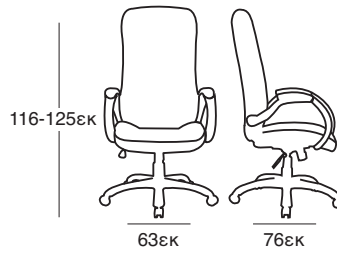

BS 4400
01.0063.83.70