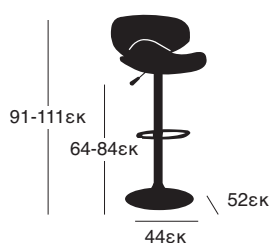

43.2376.41.20

43.2377.41.20

43.0206.34.90

43.0204.34.90

43.0205.34.90