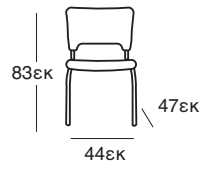

ΚΑΘΙΣΜΑΤΑ ΓΡΑΦΕΙΟΥ

KELLY
MESH ΜΑΥΡΟ
01.0213.23.20