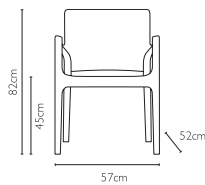

GLOSSY WHITE