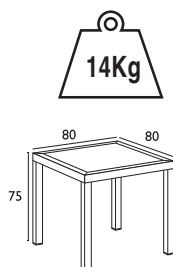

- UV PROTECTION για μη αλλοίωση χρωμάτων

ORLANDO 80X80
53.0204.99.68