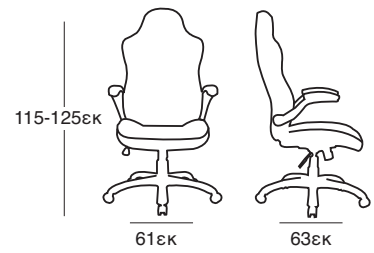

BS 9900
01.0058.54.90