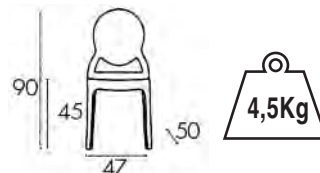

BLACK TRANSPARENT
32.0018.77.42

Made with MAKROLON® by  Bayer

GLOSSY RED
32.0023.77.42

PINK TRANSPARENT
32.0022.77.42

GLOSSY WHITE
32.0020.77.42

GLOSSY BLACK
32.0021.77.42

- ▶ Για εσωτερική και εξωτερική χρήση ▶ Αντιηλιακή προστασία UV
- ▶ Από τεχνοπολυρισμένο PA6 by Bayer (glossy) ▶ Από διάφανο πολυκαρμπονικό by Bayer (transparent)