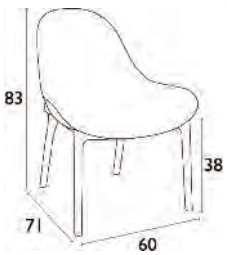

- Πολυπροπυλένιο με 20% Fiber glass για απόλυτη αντοχή
- Για εξωτερική και εσωτερική χρήση
- Πιστοποιημένη από CATAS TESTED

K/D