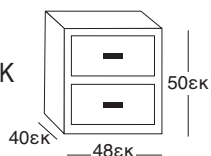

ΚΟΜΟΔΙΝΟ OFF WHITE
37.0121.50.75