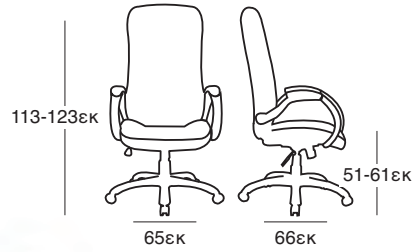

ΣΥΣΚΕΥΑΣΙΑ
2 τεμ.

NEO

ΣΥΣΚΕΥΑΣΙΑ
2 τεμ.

ΣΥΣΚΕΥΑΣΙΑ
2 τεμ.