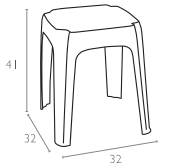

**Η ΕΠΑΓΓΕΛΜΑΤΙΚΗ ΣΑΣ
ΕΠΙΛΟΓΗ!**