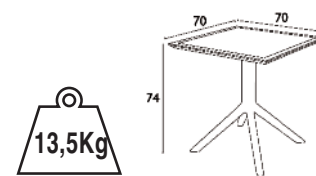

- Πολυπροπυλένιο με 20% Fiber glass για απόλυτη αντοχή
- Για εξωτερική και εσωτερική χρήση
- **UV PROTECTION** για μη αλλοίωση χρωμάτων