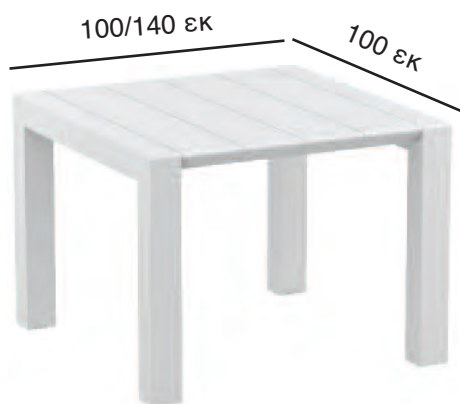

Siesta

VEGAS® TABLE ΠΟΛΥΠΡΟΠΥΛΕΝΙΟΥ

ΚΛΕΙΣΤΟ: 100X100 εκ
ΕΠΕΚΤΕΙΝΟΜΕΝΟ: 100X140 εκ

ΚΛΕΙΣΤΟ: 100X180 εκ
ΕΠΕΚΤΕΙΝΟΜΕΝΟ: 100X220 εκ

ΚΛΕΙΣΤΟ: 100X260 εκ
ΕΠΕΚΤΕΙΝΟΜΕΝΟ: 100X300 εκ

ΟΛΗ Η ΣΕΙΡΑ VEGAS ΑΝΑΛΥΤΙΚΑ ΣΤΙΣ ΣΕΛ: 122-123