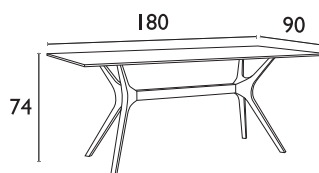

Siesta IBIZA®

IBIZA 80X80 TABLE
 HPL compact 12χιλ
 53.0179.159.47

53.0181.159.47

53.0180.159.47

• **IBIZA 140X80** 53.0175.246.25

• **IBIZA 180X90** 53.0178.380.89

IBIZA TABLE
 HPL compact 12χιλ

ORLANDO 140X80
53.0219.131.19