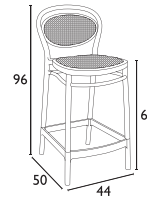

65εκ

Η σειρά **MARCEL** διατίθεται και σε ύψος καθίσματος **65 εκ**

VICTOR BAR®

75cm & 65cm

ΠΙΣΤΟΠΟΙΗΜΕΝΟ ΠΡΟΪΟΝ
by
CATAS
tested

Siesta