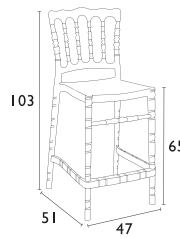

## OPERA BAR® 65

Siesta

Τα σκαμπό **CHIAVARI & OPERA** παράγονται σε:

**OPERA BAR 75**  
CLEAR  
32.0176

6,2Kg

5,9Kg

**OPERA BAR 65**  
GLOSSY WHITE  
32.0177