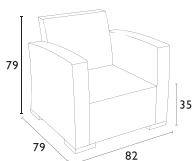

20,1Kg

MONACO K/D

ΠΟΛΥΘΡΟΝΑ ΜΕ ΜΑΞΙΛΑΡΙΑ
53.0811