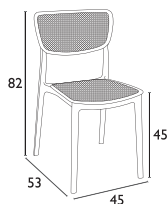

**LUCY**  
WHITE  
20.0426

**LUCY**  
BLACK  
20.0427

**LUCY**  
TAUPE  
20.0429

**LUCY**  
OLIVE GREEN  
20.0430

- Πολυπροπυλένιο με 20% Fiber glass για απόλυτη αντοχή • Για εξωτερική και εσωτερική χρήση
- Πιστοποιημένη από CATAS TESTED • Στοιβαζόμενες