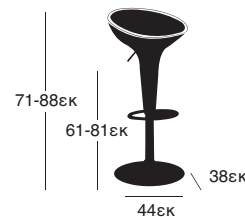

ΣΥΣΚΕΥΑΣΙΑ
2 τεμ.

ΣΥΣΚΕΥΑΣΙΑ
2 τεμ.

ΣΥΣΚΕΥΑΣΙΑ
2 τεμ.

ΣΥΣΚΕΥΑΣΙΑ
2 τεμ.

BAR/1 ΛΕΥΚΟ
ABS

ΣΥΣΚΕΥΑΣΙΑ
2 τεμ.