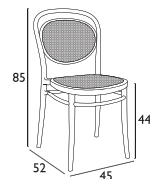

- Πολυπροπυλένιο με 20% Fiber glass για απόλυτη αντοχή • Για εξωτερική και εσωτερική χρήση
- Πιστοποιημένη από CATAS TESTED • Στοιβαζόμενες