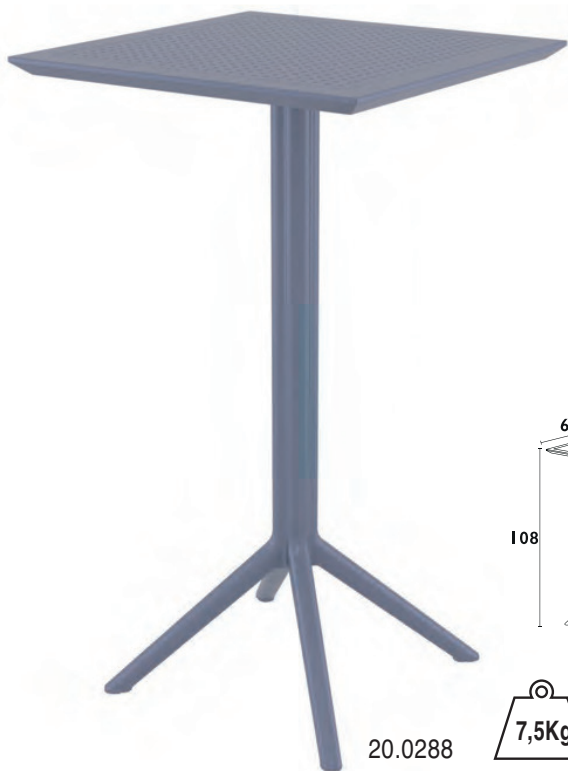

Siesta SKY FOLDING BAR®

60X60