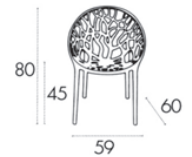

Made with MAKROLON®

- Για εσωτερική και εξωτερική χρήση • Αντιηλιακή προστασία UV
- Από τεχνοπολυρισμένο PA6 (glossy) • Από διάφανο πολυκαρμπονικό MAKROLON®

ARTHUR®

ΠΙΣΤΟΠΟΙΗΜΕΝΟ ΠΡΟΪΟΝ
by
CATAS
tested

Siesta