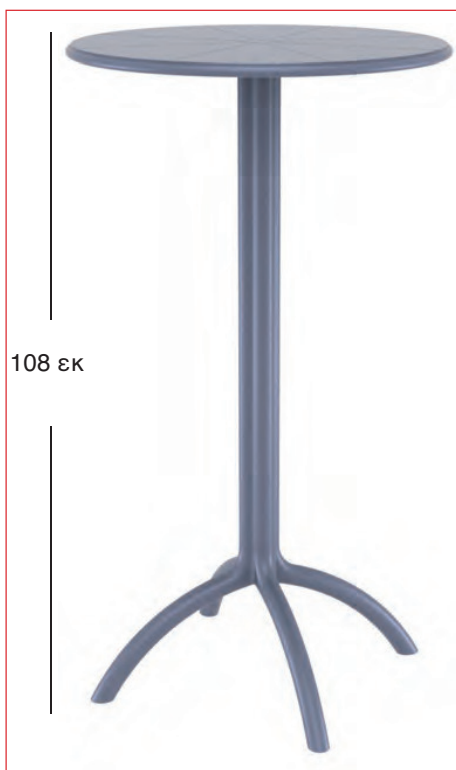

# Siesta

ΤΡΑΠΕΖΙΑ ΠΟΛΥΠΡΟΠΥΛΕΝΙΟΥ

**OCTOPUS Φ60**  
DARK GREY  
20.0166

**OCTOPUS Φ60**  
BLACK  
20.0167

**OCTOPUS Φ60**  
TAUPE  
20.0164

Τα τραπέζια **OCTOPUS** παράγονται σε 6 χρωματισμούς

• UV PROTECTION  
για μη αλλοίωση  
χρωμάτων