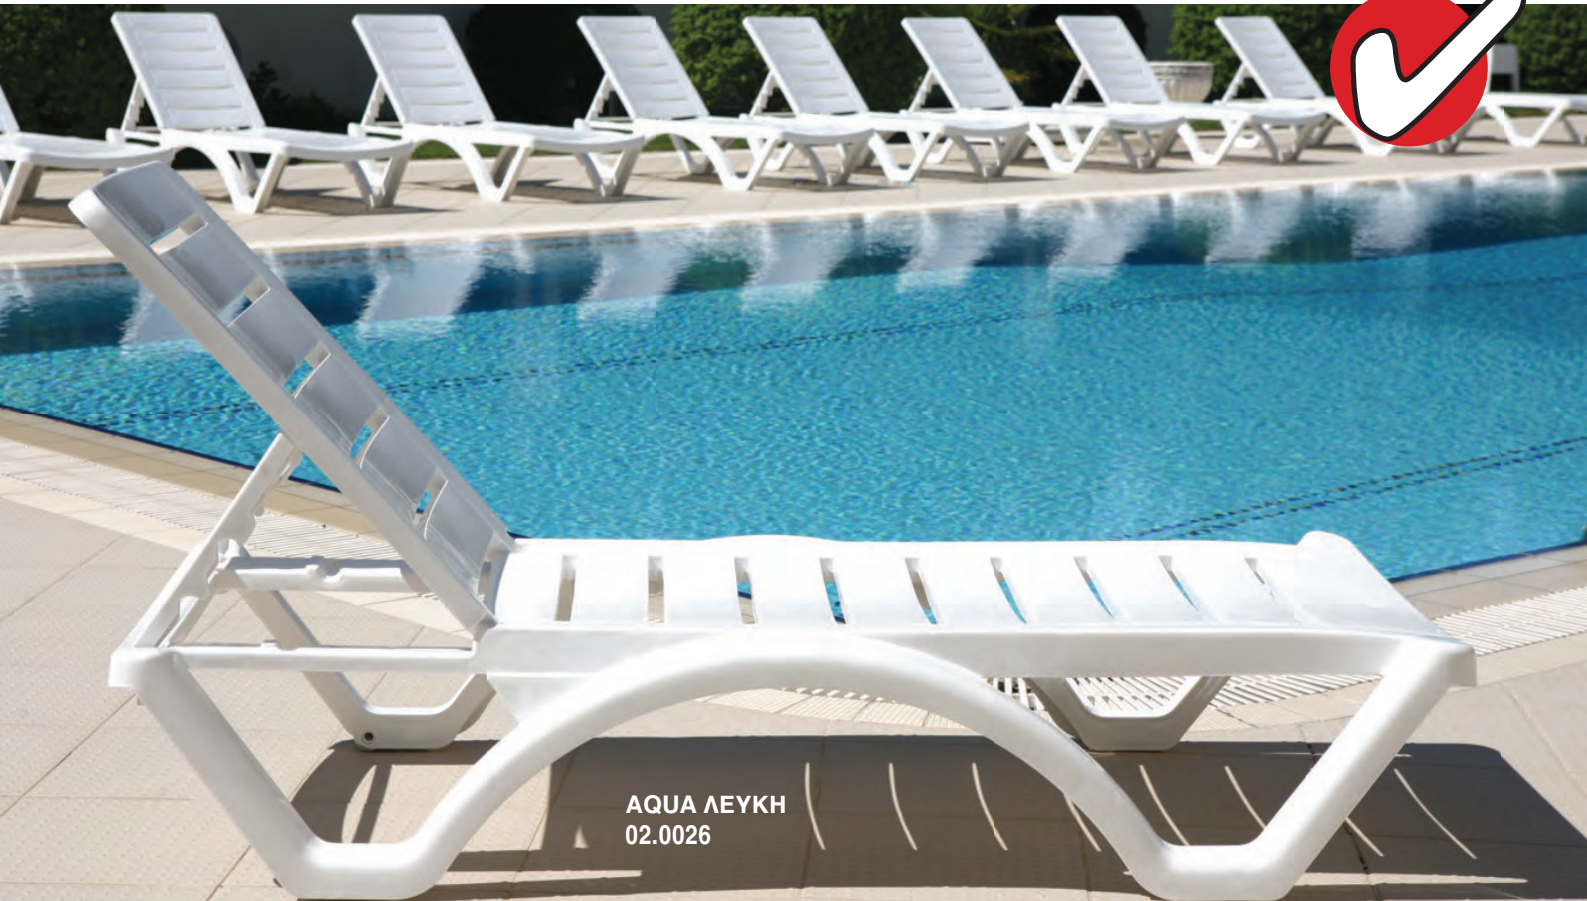

# Siesta **AQUA**

**AQUA ΛΕΥΚΗ**  
02.0026

ΣΤΟΙΒΑΖΟΜΕΝΗ

ΡΥΘΜΙΖΟΜΕΝΗ  
ΠΛΑΤΗ

ΚΡΥΜΜΕΝΕΣ ΡΟΔΕΣ  
ΓΙΑ ΕΥΚΟΛΗ  
ΜΕΤΑΦΟΡΑ