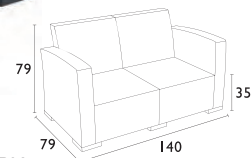

MONACO K/D

ΔΙΘΕΣΙΟΣ ΚΑΝΑΠΕΣ ΜΕ ΜΑΞΙΛΑΡΙΑ
53.0812