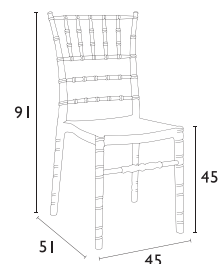

ΣΥΣΚΕΥΑΣΙΑ
4 ΤΕΜ.

4,6Kg