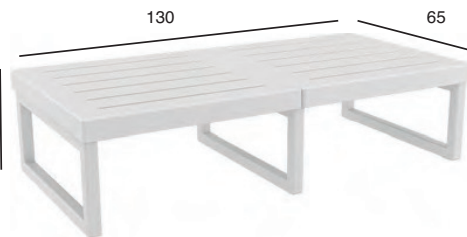

**ΜΥΚΟΝΟΣ SET ΤΡΙΘΕΣΙΟ Κ/Δ** 20.0443  
(1 ΤΡΙΘΕΣΙΟΣ ΚΑΝΑΠΕΣ, 2 ΠΟΛΥΘΡΟΝΕΣ ΜΕ ΜΑΞΙΛΑΡΙΑ, 1 ΤΡΑΠΕΖΙ 130X65)  
**ΜΥΚΟΝΟΣ SET ΤΡΙΘΕΣΙΟ Κ/Δ ΧΩΡΙΣ ΜΑΞΙΛΑΡΙΑ** 20.0449

SILVER GREY

WHITE

TAUPE

**ΜΥΚΟΝΟΣ Κ/Δ  
ΤΡΑΠΕΖΙ 65X65X33**  
20.0436

**ΜΥΚΟΝΟΣ ΜΑΞΙΛΑΡΙΑ 10 εκ ΠΑΧΟΣ**  
ΜΑΞΙΛΑΡΙ ΕΔΡΑΣ 20.0461  
ΜΑΞΙΛΑΡΙ ΠΛΑΤΗΣ 20.0462

**ΜΥΚΟΝΟΣ Κ/Δ  
ΤΡΑΠΕΖΙ 130X65X33**  
20.0431

Siesta

ΠΙΣΤΟΠΟΙΗΜΕΝΟ ΠΡΟΪΟΝ  
by  
**CATAS**  
tested