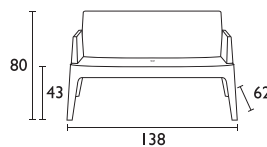

20.0106

20.0104

20.0120

- Πολυπροπυλένιο με 20% Fiber glass για απόλυτη αντοχή
- Για εξωτερική και εσωτερική χρήση
- Πιστοποιημένη από CATAS TESTED
- Στοιβαζόμενες

20.0112

20.0116

Η ΣΕΙΡΑ BOX ΔΙΑΤΙΘΕΤΑΙ ΚΑΤΟΠΙΝ ΠΑΡΑΓΓΕΛΙΑΣ ΚΑΙ ΣΤΑ ΠΑΡΑΚΑΤΩ ΧΡΩΜΑΤΑ ΣΤΙΣ ΑΝΤΙΣΤΟΙΧΕΣ ΣΥΣΚΕΥΑΣΙΕΣ:
SOFA BOX ΣΥΣΚ 12ΤΜΧ., ARMCHAIR BOX ΣΥΣΚ 4ΤΜΧ ΚΑΙ TABLE BOX ΣΥΣΚ. 4ΤΜΧ

BLACK

SILVER GREY

RED

TROPICAL GREEN

ORANGE