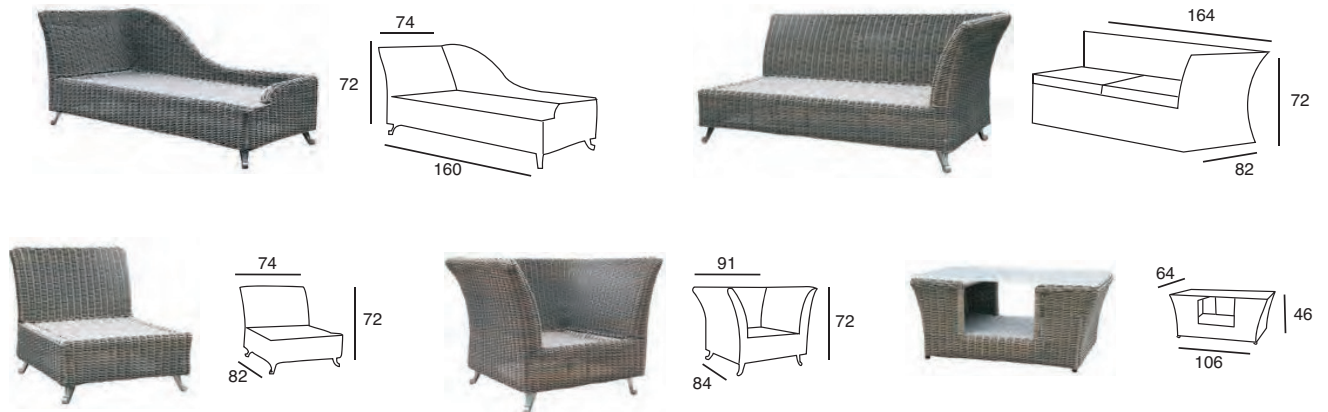

# LARGE

ΣΑΛΟΝΙΑ ΚΗΠΟΥ | ΕΞΩΤΕΡΙΚΟΥ ΧΩΡΟΥ

**LARGE ΓΩΝΙΑ**  
ΣΚΕΛΕΤΟΣ ΑΛΟΥΜΙΝΙΟΥ  
160X312 εκ  
06.7010  
(ΜΕ ΜΑΞΙΛΑΡΙΑ ΚΑΙ ΤΖΑΜΙ)

MAX 140X80 εκ & 4 SKY PRO ΠΟΛΥΘΡΟΝΕΣ WHITE 20.9924

**DENIM SET ΜΕΤΑΛΛΙΚΟ ΑΝΘΡΑΚΙ**  
7 ΤΜΧ  
06.8082.1