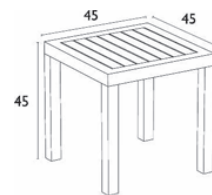

# OCEAN® 45X45 Siesta

OCEAN TAUPE  
45X45 εκ  
53.0110

45 εκ

OCEAN BLACK  
53.0105

OCEAN DARK GREY  
53.0107

OCEAN WHITE  
53.0106

OCEAN SILVER GREY  
53.0108

• UV PROTECTION για μη αλλοίωση χρωμάτων