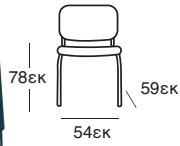

MILOS
ΒΑΦΗ/ΓΚΡΙ ΥΦΑΣΜΑ
01.0201