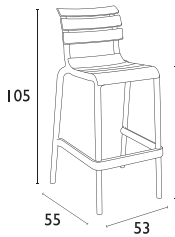

# HELEN®

75cm & 65cm

ΣΚΑΜΠΟ

NEA

WHITE  
75εκ 20.0830  
65εκ 20.0837

DARK GREY  
75εκ 20.0832  
65εκ 20.0839

OLIVE GREEN  
75εκ 20.0834  
65εκ 20.0841

BLACK  
75εκ 20.0831  
65εκ 20.0838