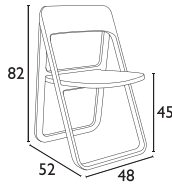

- Πολυπροπυλένιο με 20% Fiber glass για απόλυτη αντοχή
- Για εξωτερική και εσωτερική χρήση
- Πιστοποιημένη από CATAS TESTED
- Στοιβαζόμενες σε σειρά