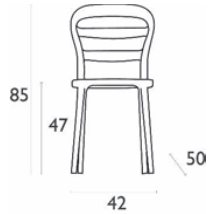

ΣΥΣΚΕΥΑΣΙΑ
1 τεμ.

WHITE/CLEAR
32.0051