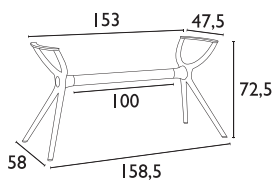

AIR TAUPE
20.0490