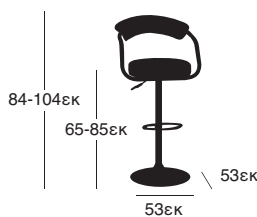

BAR/11
ΔΕΡΜΑΤΙΝΗ