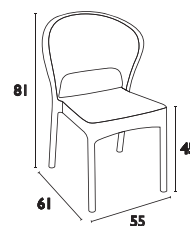

DAYTONA®

Siesta

DAYTONA DARK GREY  
53.0088

DAYTONA BROWN  
53.0087

DAYTONA WHITE  
53.0089

Siesta

ΠΙΣΤΟΠΟΙΗΜΕΝΟ ΠΡΟΪΟΝ  
by  
**CATAS**  
tested

**CALIFORNIA®**