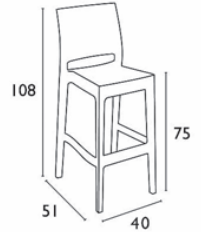

ΣΚΑΜΠΟ

JAMAICA BAR®

ΠΙΣΤΟΠΟΙΗΜΕΝΟ ΠΡΟΪΟΝ
by
CATAS
tested

Siesta

- Πολυπροπυλένιο με 20% Fiber glass για απόλυτη αντοχή • Για εξωτερική και εσωτερική χρήση
- UV PROTECTION για μη αλλοίωση χρωμάτων • Πιστοποιημένο από CATAS TESTED
- Στοιβαζόμενα