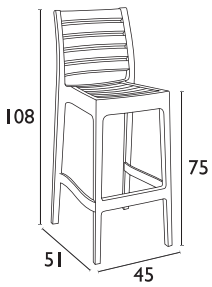

- Πολυπροπυλένιο με 20% Fiber glass για απόλυτη αντοχή
- Για εξωτερική και εσωτερική χρήση
- Πιστοποιημένο από CATAS TESTED
- Στοιβαζόμενα