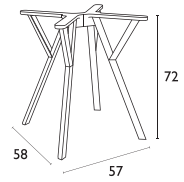

MAX WHITE
20.0813