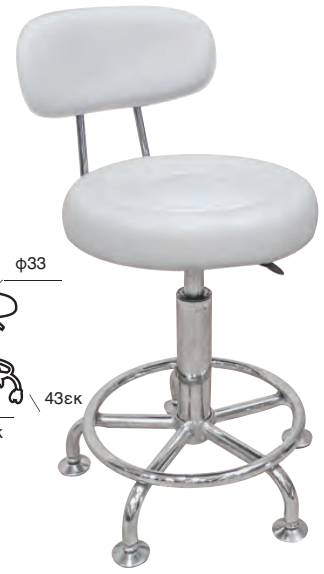

ΣΥΣΚΕΥΑΣΙΑ
2 ΤΕΜ. **BAR/73**
43.2257