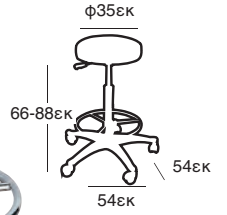

ΣΚΑΜΠΟ

ΚΡΕΜ

43.2306

ΣΥΣΚΕΥΑΣΙΑ
2 ΤΕΜ.

BAR/5
PVC

ΜΑΥΡΟ

43.2744

ΣΥΣΚΕΥΑΣΙΑ
2 ΤΕΜ.

ST 100
43.0820

ΜΑΥΡΟ

43.2750

ΣΥΣΚΕΥΑΣΙΑ
2 ΤΕΜ.

BAR/3
PVC

ΚΡΕΜ

43.2314

NEO

ΣΥΣΚΕΥΑΣΙΑ
2 ΤΕΜ.

ST100
43.0822

NEO

PARMA
BLACK
47X38X102 εκ
21.0040

FACTORY
ΑΝΘΡΑΚΙ ΜΕΤΑΛΛΙΚΟ
51X51X101 εκ
24.0086

FACTORY
ΜΑΥΡΟ ΜΕΤΑΛΛΙΚΟ
51X51X101εκ
24.0102