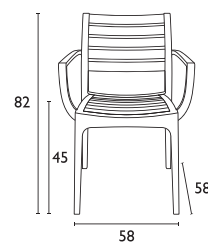

ARTEMIS TAUPE  
20.0330

ARTEMIS BLACK  
20.0328

Η ΕΠΑΓΓΕΛΜΑΤΙΚΗ ΣΑΣ  
ΕΠΙΛΟΓΗ!

ARTEMIS TEAK  
20.0331

- Πολυπροπυλένιο με 20% Fiber glass για απόλυτη αντοχή
- Για εξωτερική και εσωτερική χρήση
- Πιστοποιημένη από CATAS TESTED
- Στοιβαζόμενες