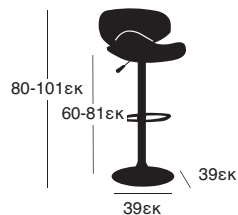

ΣΥΣΚΕΥΑΣΙΑ
2 ΤΕΜ.

BAR/91
ΔΕΡΜΑΤΙΝΗ