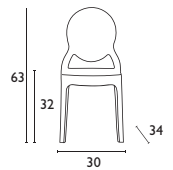

Siesta **QUEEN**®

ΚΑΘΙΣΜΑΤΑ ΑΚΡΥΛΙΚΑ

Siesta **BABY ELIZABETH**

ΠΙΣΤΟΠΟΙΗΜΕΝΟ ΠΡΟΪΟΝ
by
CATAS
tested