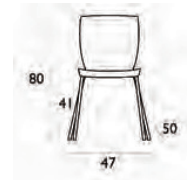

# MIO Siesta

ΣΥΣΚΕΥΑΣΙΑ 6 τεμ.  
RED  
20.2670

ΣΥΣΚΕΥΑΣΙΑ 1 τεμ.  
WHITE  
20.2672

ΣΚΕΛΕΤΟΣ ΜΕΤΑΛΛΙΚΟΣ ΒΑΦΗΣ

BLACK  
20.2674

ΣΥΣΚΕΥΑΣΙΑ 1 τεμ.

ΣΥΣΚΕΥΑΣΙΑ 6 τεμ.  
BEIGE  
20.2678

ΣΥΣΚΕΥΑΣΙΑ 6 τεμ.  
ORANGE  
20.2676