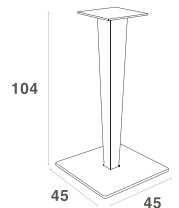

RIVA ΨΗΛΗ DARK GREY
53.0028

ΒΑΣΗ ΑΛΟΥΜΙΝΙΟΥ