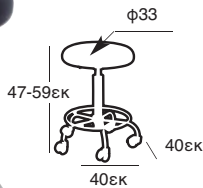

ΣΥΣΚΕΥΑΣΙΑ
2 ΤΕΜ. **BAR/70**
43.2261