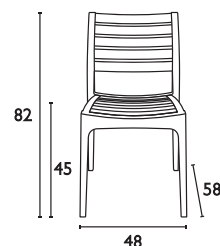

**ARES BLACK**  
20.0335

**ARES WHITE**  
20.0334

4,5Kg

- Πολυπροπυλένιο με 20% Fiber glass για απόλυτη αντοχή
- Για εξωτερική και εσωτερική χρήση
- Πιστοποιημένη από CATAS TESTED
- Στοιβαζόμενες

**ARES TAUPE**  
20.0338