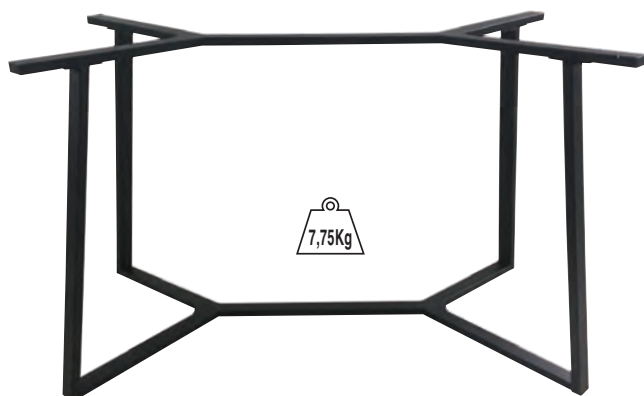

**BISTRO STEEL**  
60X60X93 εκ  
ΜΕ ΡΕΓΟΥΛΑΤΟΡΟ  
08.0163

**BISTRO ΨΗΛΗ STEEL**  
60X60X105 εκ  
ΜΕ ΡΕΓΟΥΛΑΤΟΡΟ  
08.0162

**BISTRO STEEL**  
110X60X72 εκ  
ΜΕ ΡΕΓΟΥΛΑΤΟΡΟ  
08.0164

**BISTRO STEEL**  
110X60X93 εκ  
ΜΕ ΡΕΓΟΥΛΑΤΟΡΟ  
08.0166