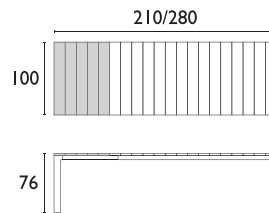

ATLANTIC BLACK TABLE
ΚΛΕΙΣΤΟ: 100X210εκ
ΕΠΕΚΤΕΙΝΟΜΕΝΟ: 100X280εκ
20.0805