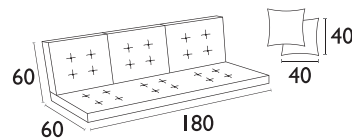

- Πολυπροπυλένιο με 20% Fiber glass για απόλυτη αντοχή
- Για εξωτερική και εσωτερική χρήση
- Με **UV PROTECTION** για μη αλλοίωση χρωμάτων