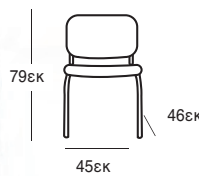

CALVIN
01.0003