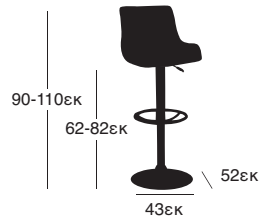

ΣΚΑΜΠΟ

ΜΠΕΖ

43.0200

ΓΚΡΙ

43.0203

ΜΑΥΡΟ/ΛΕΥΚΟ

43.0202

ΣΥΣΚΕΥΑΣΙΑ
2 ΤΕΜ.

BAR/86 MARGO
ΔΕΡΜΑΤΙΝΗ

ΚΡΕΜ

43.2384

ΓΚΡΙ

43.2227

ΜΑΥΡΟ

43.2752

ΣΥΣΚΕΥΑΣΙΑ
2 ΤΕΜ.

BAR/40
ΔΕΡΜΑΤΙΝΗ

ΓΚΡΙ

43.1503

ΜΑΥΡΟ

43.1502

ΚΡΕΜ

43.2374

ΣΥΣΚΕΥΑΣΙΑ
2 ΤΕΜ.

BAR/91
ΔΕΡΜΑΤΙΝΗ

ΣΥΣΚΕΥΑΣΙΑ
2 ΤΕΜ.

BAR/84
ΔΕΡΜΑΤΙΝΗ