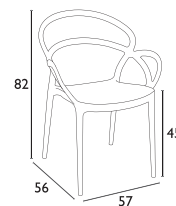

**MILA BLACK**  
20.0127

**MILA YELLOW**  
20.0131

**MILA TAUPE**  
20.0130

**MILA WHITE**  
20.0132

**MILA DARK GREY**  
20.0129

ΠΟΔΙ  
ΑΝΟΔΙΩΜΕΝΟΥ  
ΑΛΟΥΜΙΝΙΟΥ Φ25

RED  
20.2652

BEIGE  
20.2651