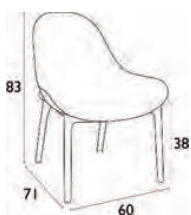

**SKY LOUNGE WHITE**  
20.0268

**SKY LOUNGE RED**  
20.0272

**SKY LOUNGE DARK GREY**  
20.0270

**SKY LOUNGE YELLOW**  
20.0273

**SKY LOUNGE TAUPE**  
20.0271

**SKY LOUNGE BLACK**  
20.0269

- Πολυπροπυλένιο με 20% Fiber glass για απόλυτη αντοχή
- Για εξωτερική και εσωτερική χρήση
- Πιστοποιημένη από CATAS TESTED