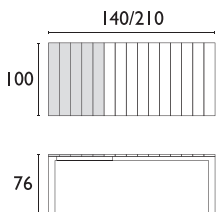

# ATLANTIC® 100x140/210 Siesta

**ATLANTIC TAUPE TABLE**  
ΚΛΕΙΣΤΟ: 100X140εκ  
ΕΠΕΚΤΕΙΝΟΜΕΝΟ: 100X210εκ  
20.0802

**ATLANTIC BLACK TABLE**  
ΚΛΕΙΣΤΟ: 100X140εκ  
ΕΠΕΚΤΕΙΝΟΜΕΝΟ: 100X210εκ  
20.0801

**ATLANTIC WHITE TABLE**  
ΚΛΕΙΣΤΟ: 100X140εκ  
ΕΠΕΚΤΕΙΝΟΜΕΝΟ: 100X210εκ  
20.0800