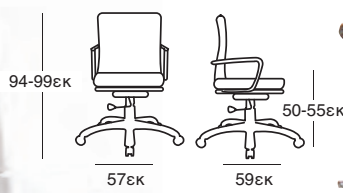

A 7800
01.0131