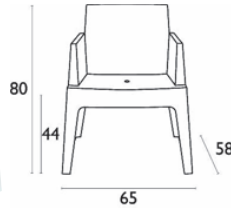

BEIGE  
20.2656

BLUE  
20.2661

WHITE

20.0106

DARK GREY

20.0104

20.0120

- Πολυπροπυλένιο με 20% Fiber glass για απόλυτη αντοχή
- Για εξωτερική και εσωτερική χρήση
- Πιστοποιημένη από CATAS TESTED
- Στοιβαζόμενες