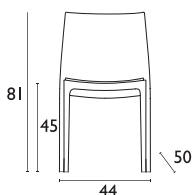

**NEO**

**MAYA TAUPE**  
20.0139

**MAYA WHITE**  
20.0140

**MAYA BLACK**  
20.0144

- Πολυπροπυλένιο με 20% Fiber glass για απόλυτη αντοχή
- Για εξωτερική και εσωτερική χρήση
- Πιστοποιημένη από CATAS TESTED
- Στοιβαζόμενες