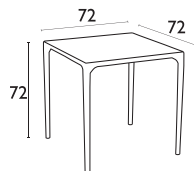

**ROMA ΛΕΥΚΟ**  
140X80 εκ  
02.0456

**ROMA TEAK**  
140X80 εκ  
02.0444

**ROMA ΠΡΑΣΙΝΟ**  
140X80 εκ  
02.0445

Siesta

**MANGO WHITE**  
20.0500

→  
ΑΝΟΔΙΩΜΕΝΟ  
ΠΟΔΙ ΑΛΟΥΜΙΝΙΟΥ  
Φ25

**MANGO ALU WHITE**  
72X72 εκ  
20.0504