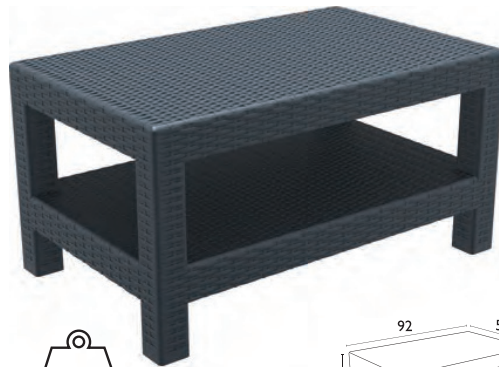

MONACO 92X57
ΤΡΑΠΕΖΑΚΙ
53.0153