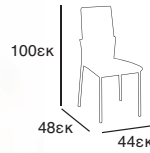

ERINA ΜΑΥΡΗ ΧΡΩΜΙΟΥ
11.1537