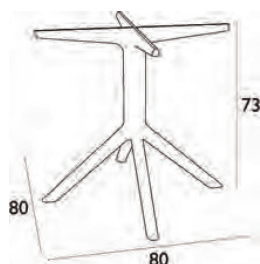

Για επιφάνειες 70X70 εκ
έως 90X90 εκ

- Πολυπροπυλένιο με 20% Fiber glass για απόλυτη αντοχή
- Για εξωτερική και εσωτερική χρήση
- **UV PROTECTION** για μη αλλοίωση χρωμάτων