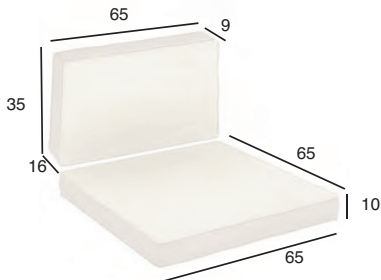

**ΜΥΚΟΝΟΣ SET ΤΡΙΘΕΣΙΟ Κ/Δ** 20.0443  
(1 ΤΡΙΘΕΣΙΟΣ ΚΑΝΑΠΕΣ, 2 ΠΟΛΥΘΡΟΝΕΣ ΜΕ ΜΑΞΙΛΑΡΙΑ, 1 ΤΡΑΠΕΖΙ 130X65)  
**ΜΥΚΟΝΟΣ SET ΤΡΙΘΕΣΙΟ Κ/Δ ΧΩΡΙΣ ΜΑΞΙΛΑΡΙΑ** 20.0449

SILVER GREY

WHITE

TAUPE

**ΜΥΚΟΝΟΣ Κ/Δ  
ΤΡΑΠΕΖΙ 65X65X33**  
20.0436