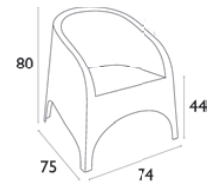

Siesta

ΠΙΣΤΟΠΟΙΗΜΕΝΟ ΠΡΟΪΟΝ  
by  
**CATAS**  
tested

**ARUBA®**

**ARUBA WHITE**  
53.0004

**ARUBA BROWN**  
53.0002

**ΜΑΞΙΛΑΡΙ ARUBA**  
53.0003

**ARUBA DARK GREY**  
53.0006

PARIS TAUPE  
20.0765