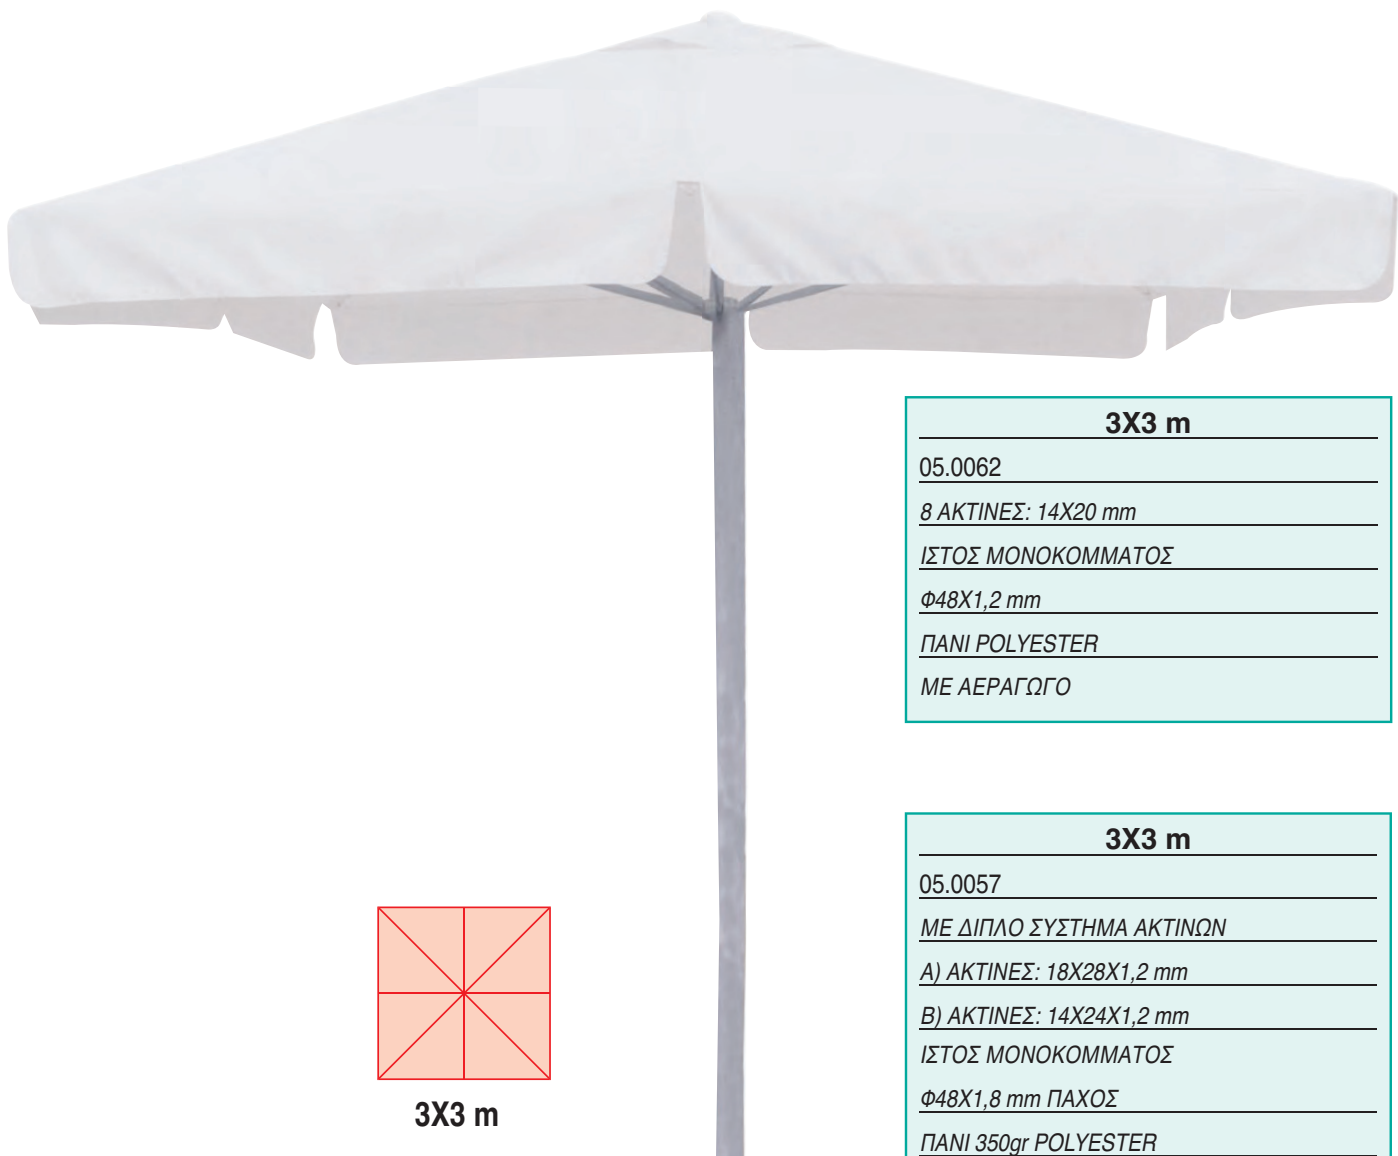

ΟΜΠΡΕΛΑ ΑΛΟΥΜΙΝΙΟΥ 3x3m

3X3 m

05.0062

8 ΑΚΤΙΝΕΣ: 14X20 mm

ΙΣΤΟΣ ΜΟΝΟΚΟΜΜΑΤΟΣ

Φ48X1,2 mm

ΠΑΝΙ POLYESTER

ΜΕ ΑΕΡΑΓΩΓΟ

3X3 m

05.0057

ΜΕ ΔΙΠΛΟ ΣΥΣΤΗΜΑ ΑΚΤΙΝΩΝ

Α) ΑΚΤΙΝΕΣ: 18X28X1,2 mm

Β) ΑΚΤΙΝΕΣ: 14X24X1,2 mm

ΙΣΤΟΣ ΜΟΝΟΚΟΜΜΑΤΟΣ

Φ48X1,8 mm ΠΑΧΟΣ

ΠΑΝΙ 350gr POLYESTER

ΜΕ ΑΕΡΑΓΩΓΟ