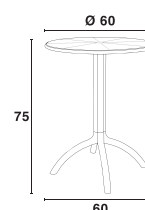

ΤΡΑΠΕΖΙΑ ΠΟΛΥΠΡΟΠΥΛΕΝΙΟΥ

OCTOPUS® Φ60 Siesta

- Πολυπροπυλένιο με 20% Fiber glass για απόλυτη αντοχή • Για εξωτερική και εσωτερική χρήση
- UV PROTECTION για μη αλλοίωση χρωμάτων