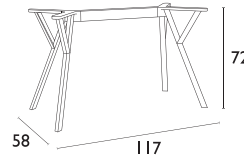

MAX BLACK
20.0817

XL