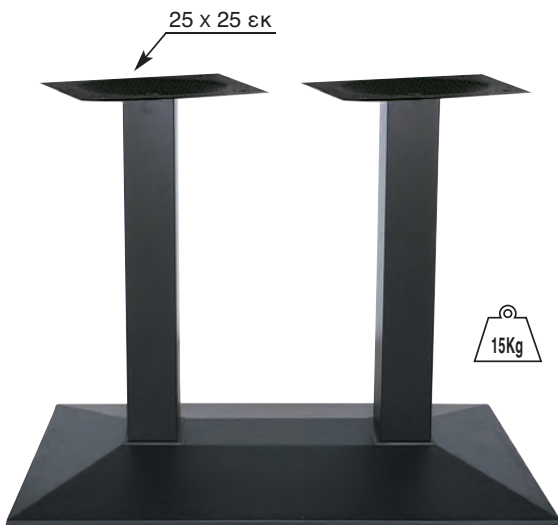

LIMA MANTEMI 73X40X73 εκ
ΜΕ ΡΕΓΟΥΛΑΤΟΡΟ
08.0040