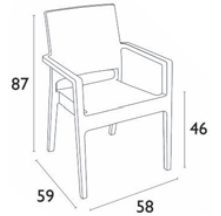

Η ΕΠΑΓΓΕΛΜΑΤΙΚΗ ΣΑΣ
ΕΠΙΛΟΓΗ!

IBIZA TAURE
53.0011