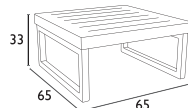

**OCEAN DARK GREY**  
53.0123

**ΤΡΑΠΕΖΙ ΠΟΤΗΡΟΘΗΚΗ**  
ΠΛΑΣΤΙΚΟ 44X44X38 εκ  
02.0302

**BOX WHITE 70X50**  
20.0120

**MONACO 92X57**  
ΤΡΑΠΕΖΑΚΙ  
53.0153

**MYKONOS 65X65**  
20.0435

**MYKONOS 130X65**  
20.0433