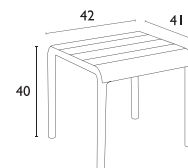

# PARIS® 42X41 Siesta

PARIS TAUPE  
20.0846

40 εκ

PARIS BLACK  
20.0844

PARIS WHITE  
20.0843

PARIS DARK GREY  
20.0845

PARIS OLIVE GREEN  
20.0847

PARIS MARSALA  
20.0848