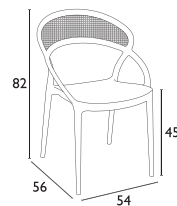

Siesta

SUNSET TAUPE  
20.0193

SUNSET WHITE  
20.0194

SUNSET DARK GREY  
20.0192

SUNSET BLACK  
20.0191

4,2Kg

Siesta

ΠΙΣΤΟΠΟΙΗΜΕΝΟ ΠΡΟΪΟΝ  
by  
**CATAS**  
tested