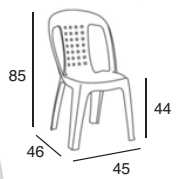

STAR TEAK
02.0143