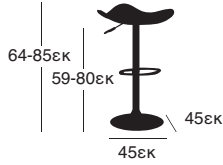

ΣΚΑΜΠΟ

ΚΡΕΜ

43.2306

ΣΥΣΚΕΥΑΣΙΑ
2 ΤΕΜ.

BAR/5
PVC

ΜΑΥΡΟ

43.2744

ΣΥΣΚΕΥΑΣΙΑ
2 ΤΕΜ.

ST 100
43.0820

ΜΑΥΡΟ

43.2750

ΣΥΣΚΕΥΑΣΙΑ
2 ΤΕΜ.

BAR/3
PVC

ΚΡΕΜ

43.2314

NEO

ΣΥΣΚΕΥΑΣΙΑ
2 ΤΕΜ.

ST100
43.0822

NEO

PARMA
BLACK
47X38X102 εκ
21.0040

FACTORY
ΑΝΘΡΑΚΙ ΜΕΤΑΛΛΙΚΟ
51X51X101 εκ
24.0086

FACTORY
ΜΑΥΡΟ ΜΕΤΑΛΛΙΚΟ
51X51X101εκ
24.0102