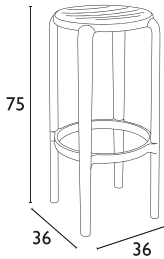

WHITE  
75 20.0792  
65 20.0785

DARK GREY  
75 20.0794  
65 20.0787

OLIVE GREEN  
75 20.0796  
65 20.0789

BLACK  
75 20.0793  
65 20.0786

75εκ

65εκ

TAUPE  
75 20.0795  
65 20.0788

MARSALA  
75 20.0797  
65 20.0790