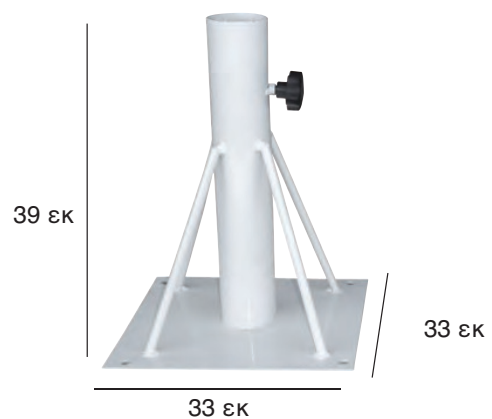

ΒΑΣΗ ΒΙΔΩΤΗ
ΓΙΑ ΙΣΤΟ ΕΩΣ Φ60
05.0009