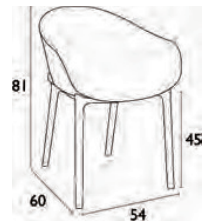

- Πολυπροπυλένιο με 20% Fiber glass για απόλυτη αντοχή
- Για εξωτερική και εσωτερική χρήση
- Πιστοποιημένη από CATAS TESTED

Siesta

ΠΙΣΤΟΠΟΙΗΜΕΝΟ ΠΡΟΪΟΝ  
by  
**CATAS**  
tested

**SKY LOUNGE®**

ΚΑΘΙΣΜΑΤΑ ΠΟΛΥΠΡΟΠΥΛΕΝΙΟΥ