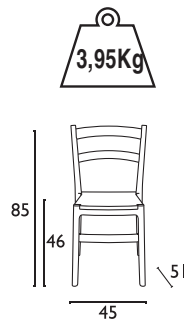

TIFFANY/S DARK GREY
20.0056

made with the top quality of Siesta exclusive

ZITA PLUS / 47