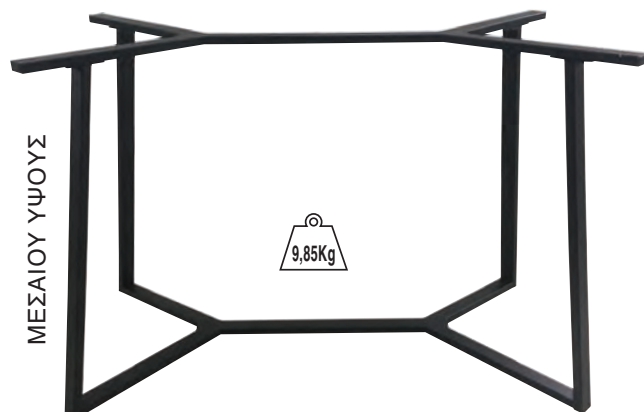

BISTRO STEEL
110X60X93 εκ
ΜΕ ΡΕΓΟΥΛΑΤΟΡΟ
08.0166