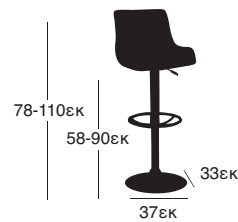

ΣΚΑΜΠΟ

ΕΚΡΟΥ

43.2208

ΓΚΡΙ

43.2207

ΜΑΥΡΟ

43.2206

ΣΥΣΚΕΥΑΣΙΑ
2 ΤΕΜ.

BAR/90
ΥΦΑΣΜΑ

NEO

ΓΚΡΙ

43.2763

ΣΥΣΚΕΥΑΣΙΑ
2 ΤΕΜ.

BAR/93

ΜΑΥΡΟ

43.2762

ΣΥΣΚΕΥΑΣΙΑ
2 ΤΕΜ.

BAR/94

ΓΚΡΙ

43.2761

NEO

ΛΕΥΚΟ

43.2230

ΓΚΡΙ

43.2232

ΣΥΣΚΕΥΑΣΙΑ
2 ΤΕΜ.

BAR/92
ΡΡ/ΔΕΡΜΑΤΙΝΗ

ΜΑΥΡΟ

43.2231