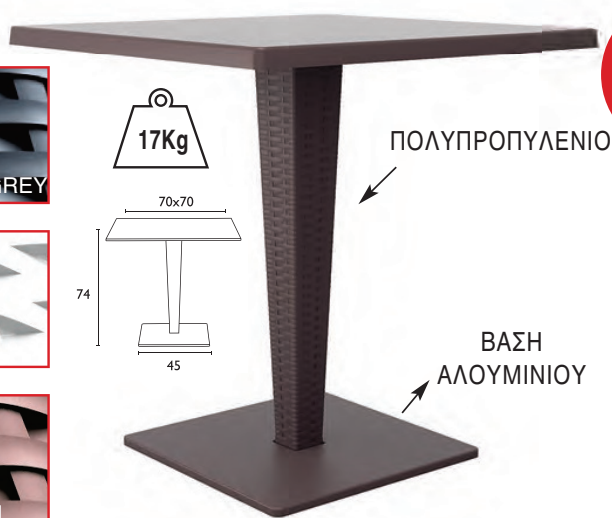

RIVA 70X70 TABLE
ME ΕΠΙΦΑΝΕΙΑ WERZALIT
53.0226