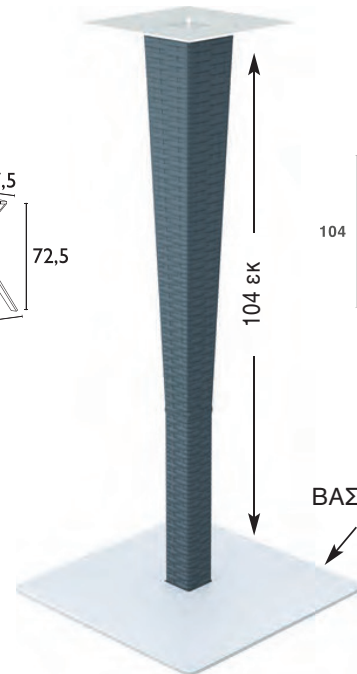

RIVA ΨΗΛΗ DARK GREY
53.0028

ΒΑΣΗ ΑΛΟΥΜΙΝΙΟΥ