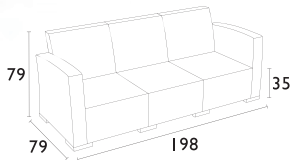

MONACO K/D

ΤΡΙΘΕΣΙΟΣ ΚΑΝΑΠΕΣ ΜΕ ΜΑΞΙΛΑΡΙΑ
53.0813