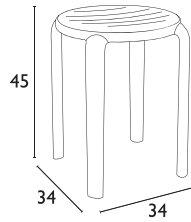

TAUPE
20.0781