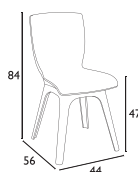

# MIO PP® Siesta

BLACK/BLACK  
20.0188

BROWN/WHITE  
20.0189

WHITE/ WHITE  
20.0190

ΣΥΣΚΕΥΑΣΙΑ 4 τεμ.

5,8Kg