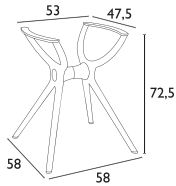

Siesta

ΒΑΣΕΙΣ ΤΡΑΠΕΖΙΩΝ ΠΟΛΥΠΡΟΠΥΛΕΝΙΟΥ

SMALL

AIR WHITE
20.0175