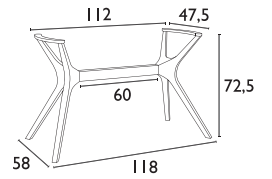

# Siesta

**SMALL**

**IBIZA WHITE**  
53.0182

**MEDIUM**

**IBIZA DARK GREY**  
53.0189

**SMALL** για επιφάνειες 70X70 εκ - 90X90 εκ  
**MEDIUM** για επιφάνειες 70X120 εκ - 80X160 εκ  
**LARGE** για επιφάνειες 90X180 εκ - 100X200 εκ