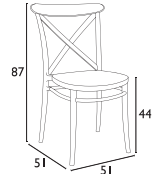

ΣΚΑΜΠΟ CROSS
ΣΕΛ. 165