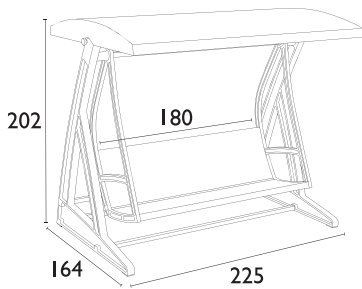

HAWAII ΚΟΥΝΙΑ DARK GREY
K/D (ΜΕ ΜΑΞΙΛΑΡΙΑ)
53.0827

- Πολυπροπυλένιο με 20% Fiber glass για απόλυτη αντοχή
- Για εξωτερική και εσωτερική χρήση
- Με **UV PROTECTION** για μη αλλοίωση χρωμάτων