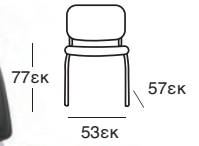

MILOS
ΒΑΦΗ/ΜΠΟΡΝΤΩ ΥΦΑΣΜΑ
01.0211