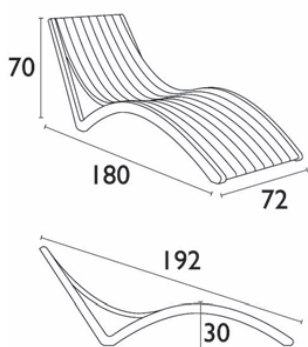

WHITE

DARK GREY

BLACK

TAUPE

ΜΠΡΑΤΣΑ SET

SLIM WHITE  
20.0096

- Πολυπροπυλένιο
- Για εξωτερική και εσωτερική χρήση
- Πιστοποιημένη από CATAS TESTED
- Στοιβαζόμενες

**SLIM**  
TAUPE  
20.0099