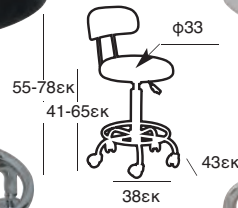

ΣΥΣΚΕΥΑΣΙΑ
2 ΤΕΜ. **BAR/73**
43.2267