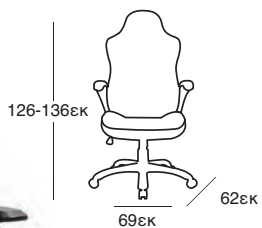

ΚΑΘΙΣΜΑΤΑ ΓΡΑΦΕΙΟΥ

A 6370
ΜΑΥΡΟ/ΚΟΚΚΙΝΟ
01.0282