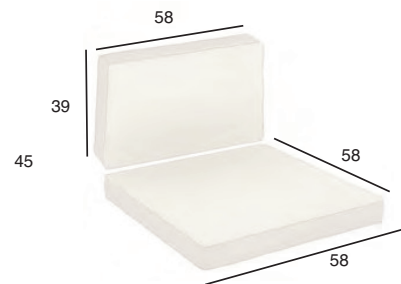

MONACO ΜΑΞΙΛΑΡΙΑ
ΜΑΞΙΛΑΡΙ ΕΔΡΑΣ 53.0170
ΜΑΞΙΛΑΡΙ ΠΛΑΤΗΣ 53.0171
7 εκ POLYESTER FABRIC