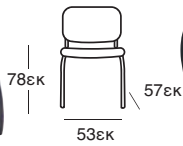

MILOS
ΒΑΦΗ/ΜΑΥΡΗ
ΔΕΡΜΑΤΙΝΗ
01.0217