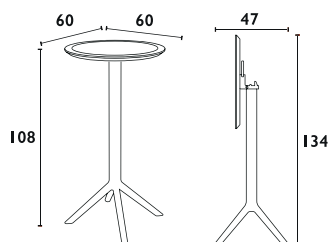

Siesta SKY FOLDING BAR®

Φ60

ΤΡΑΠΕΖΙΑ BAR