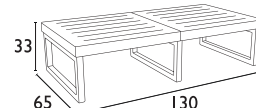

**OCEAN DARK GREY**  
53.0123

**ΤΡΑΠΕΖΙ ΠΟΤΗΡΟΘΗΚΗ**  
ΠΛΑΣΤΙΚΟ 44X44X38 εκ  
02.0302

**BOX WHITE 70X50**  
20.0120

**MONACO 92X57**  
ΤΡΑΠΕΖΑΚΙ  
53.0153

**MYKONOS 65X65**  
20.0435

**MYKONOS 130X65**  
20.0433