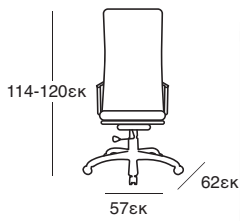

A 7800
01.0132