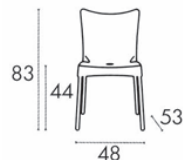

Siesta JULIETTE®

ΚΑΘΙΣΜΑΤΑ ΠΟΛΥΠΡΟΠΥΛΕΝΙΟΥ

ΠΟΔΙ ΑΝΟΔΙΩΜΕΝΟΥ
ΑΛΟΥΜΙΝΙΟΥ Φ25