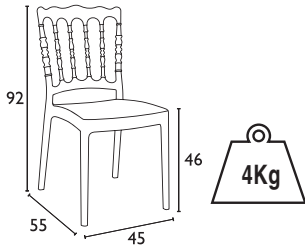

CATERING

NAPOLEON®

ΠΙΣΤΟΠΟΙΗΜΕΝΟ ΠΡΟΪΟΝ
by
CATAS
tested

Siesta

Η ΕΠΑΓΓΕΛΜΑΤΙΚΗ ΣΑΣ
ΕΠΙΛΟΓΗ!

- Πολυπροπυλένιο με 20% Fiber glass για απόλυτη αντοχή • Για εξωτερική και εσωτερική χρήση
- Πιστοποιημένη από CATAS TESTED • Στοιβαζόμενες