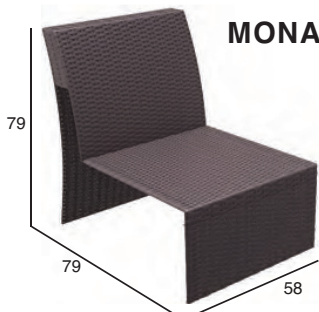

MONACO ΚΑΘΙΣΜΑ ΕΠΕΚΤΑΣΗΣ

MONACO
ΚΑΡΕΚΛΑ ΕΠΕΚΤΑΣΗΣ
53.0144
ΜΕ ΜΑΞΙΛΑΡΙ
53.0804

Η σειρά **MONACO CORNER** με το κάθισμα επέκτασης, σας δίνει την δυνατότητα να προσαρμόσετε την γωνία σας στις εκάστοτε ανάγκες σας καλύπτοντας ιδανικά τον χώρο σας.

ΕΠΕΚΤΕΙΝΕΤΑΙ ΚΑΙ ΠΡΟΣΑΡΜΟΖΕΤΑΙ ΣΤΑ ΜΕΤΡΑ ΣΑΣ