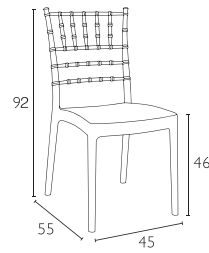

- Πολυπροπυλένιο με 20% Fiber glass για απόλυτη αντοχή
- Για εξωτερική και εσωτερική χρήση
- Πιστοποιημένη από CATAS TESTED
- Στοιβαζόμενες

Siesta

CHIAVARI®