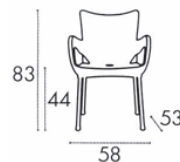

# Siesta JULIETTE®

ΚΑΘΙΣΜΑΤΑ ΠΟΛΥΠΡΟΠΥΛΕΝΙΟΥ

WHITE  
20.2660

ORANGE  
20.2657

ΠΟΔΙ ΑΝΟΔΙΩΜΕΝΟΥ  
ΑΛΟΥΜΙΝΙΟΥ Φ25

BLACK  
20.2659

LIGHT GREEN  
20.2658

RED  
20.2655