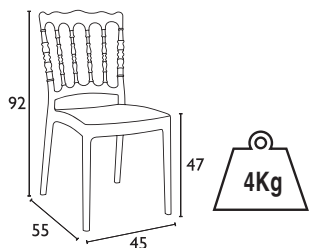

Η ΕΠΑΓΓΕΛΜΑΤΙΚΗ ΣΑΣ
ΕΠΙΛΟΓΗ!

- Πολυπροπυλένιο με 20% Fiber glass για απόλυτη αντοχή • Για εξωτερική και εσωτερική χρήση
- Πιστοποιημένη από CATAS TESTED • Στοιβαζόμενες