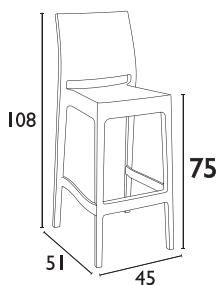

MAYA BLACK
20.0380