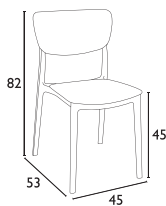

MONNA
DARK GREY
20.0422