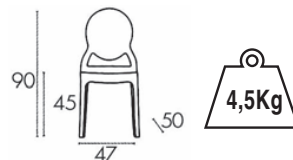

- Για εσωτερική και εξωτερική χρήση • Αντιηλιακή προστασία UV
- Από τεχνοπολυρισμένο PA6 (glossy) • Από διάφανο πολυκαρμπονικό MAKROLON®

Ο ΧΡΩΜΑΤΙΣΜΟΣ **GLOSSY** ΕΙΣΑΓΕΤΑΙ ΚΑΤΟΠΙΝ ΠΑΡΑΓΓΕΛΙΑΣ ΣΕ ΣΥΣΚΕΥΑΣΙΑ 4 ΤΕΜΑΧΙΩΝ.