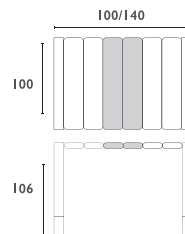

ΤΡΑΠΕΖΙΑ ΠΟΛΥΠΡΟΠΥΛΕΝΙΟΥ BAR

ΠΙΣΤΟΠΟΙΗΜΕΝΟ ΠΡΟΪΟΝ
by
CATAS
tested

VEGAS® BAR TABLE Siesta ΕΠΕΚΤΕΙΝΟΜΕΝΟ

106 εκ

VEGAS BAR 100X100/140
ΚΛΕΙΣΤΟ: 100X100 εκ
ΕΠΕΚΤΕΙΝΟΜΕΝΟ: 100X140 εκ
20.0626

- Πολυπροπυλένιο με 20% Fiber glass για απόλυτη αντοχή
- Για εξωτερική και εσωτερική χρήση
- Με πολύ εύκολο μηχανισμό επέκτασης
- Πιστοποιημένο από CATAS TESTED

Τα τραπέζια **VEGAS BAR** παράγονται σε 4 χρωματισμούς