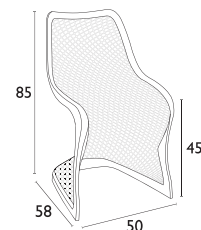

BLOOM WHITE
20.0024