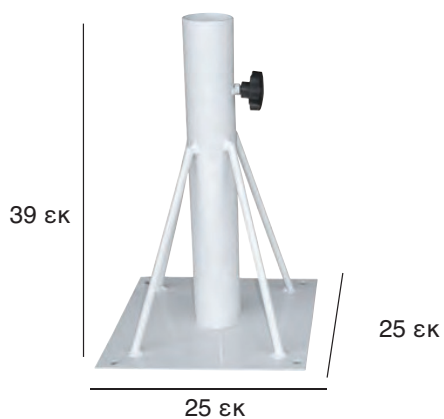

ΒΑΣΕΙΣ ΟΜΠΡΕΛΩΝ ΜΕΤΑΛΛΙΚΕΣ

ΒΑΣΗ ΒΙΔΩΤΗ
ΓΙΑ ΙΣΤΟ ΕΩΣ Φ50
05.0015