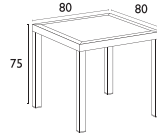

ARES 80X80
20.0525