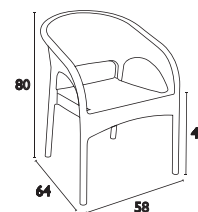

Siesta

ΠΙΣΤΟΠΟΙΗΜΕΝΟ ΠΡΟΪΟΝ  
by  
**CATAS**  
tested

**PANAMA®**

ΚΑΘΙΣΜΑΤΑ ΠΟΛΥΠΡΟΠΥΛΕΝΙΟΥ

4,35Kg

**PANAMA BROWN**  
53.0007

Η ΕΠΑΓΓΕΛΜΑΤΙΚΗ ΣΑΣ  
ΕΠΙΛΟΓΗ!

**PANAMA WHITE**  
53.0009