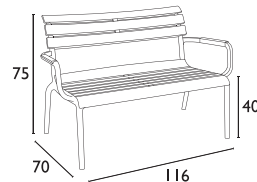

ZITA PLUS / 25

NEA

ΜΑΞΙΛΑΡΙ ΠΟΛΥΘΡΟΝΑΣ 5 εκ  
20.0497

PARIS LOUNGE TAUPE  
20.0494

PARIS ΤΡΑΠΕΖΙ  
42X41X40 εκ  
20.0846  
90X50X40 εκ  
20.0852

PARIS LOUNGE ΚΑΝΑΠΕΣ  
20.0858

ΜΑΞΙΛΑΡΙ ΚΑΝΑΠΕ 5 εκ  
20.0536