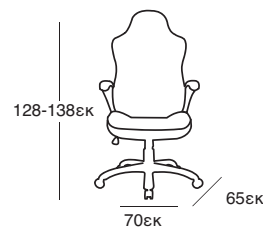

A 6360
ΜΑΥΡΟ/ΚΟΚΚΙΝΟ
01.0243

ΜΕ ΥΠΟΠΟΔΙΟ