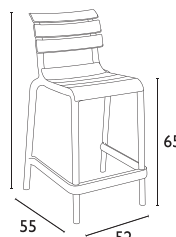

Siesta

ΠΙΣΤΟΠΟΙΗΜΕΝΟ ΠΡΟΪΟΝ
by
CATAS
tested

HELEN®

75cm & 65cm

ΣΚΑΜΠΟ

NEA

WHITE
75εκ 20.0830
65εκ 20.0837

DARK GREY
75εκ 20.0832
65εκ 20.0839

OLIVE GREEN
75εκ 20.0834
65εκ 20.0841

BLACK
75εκ 20.0831
65εκ 20.0838

75εκ

65εκ

TAUPE
75εκ 20.0833
65εκ 20.0840

MARSALA
75εκ 20.0835
65εκ 20.0842

- Πολυπροπυλένιο με 20% Fiber glass για απόλυτη αντοχή • Για εξωτερική και εσωτερική χρήση
- Πιστοποιημένο από CATAS TESTED • Στοιβαζόμενα