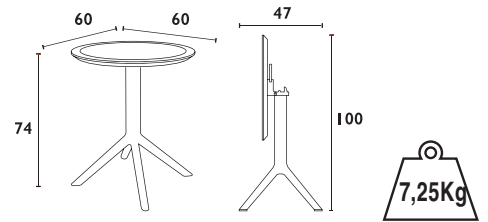

UV Protected