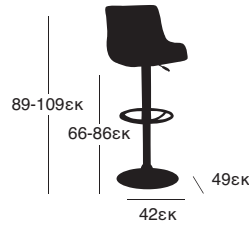

ΣΚΑΜΠΟ

ΜΠΕΖ

43.0200

ΓΚΡΙ

43.0203

ΜΑΥΡΟ/ΛΕΥΚΟ

43.0202

ΣΥΣΚΕΥΑΣΙΑ
2 ΤΕΜ.

BAR/86 MARGO
ΔΕΡΜΑΤΙΝΗ

ΚΡΕΜ

43.2384

ΓΚΡΙ

43.2227

ΜΑΥΡΟ

43.2752

ΣΥΣΚΕΥΑΣΙΑ
2 ΤΕΜ.

BAR/40
ΔΕΡΜΑΤΙΝΗ

ΓΚΡΙ

43.1503

ΜΑΥΡΟ

43.1502

ΚΡΕΜ

43.2374

ΣΥΣΚΕΥΑΣΙΑ
2 ΤΕΜ.

BAR/91
ΔΕΡΜΑΤΙΝΗ

ΣΥΣΚΕΥΑΣΙΑ
2 ΤΕΜ.

BAR/84
ΔΕΡΜΑΤΙΝΗ