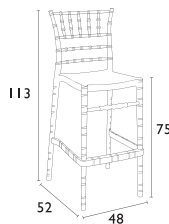

CHIAVARI BAR 75
AMBER
32.0181