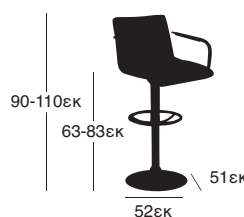

ΣΥΣΚΕΥΑΣΙΑ
2 ΤΕΜ.

BAR/40 43.2228
ΔΕΡΜΑΤΙΝΗ

KPEM