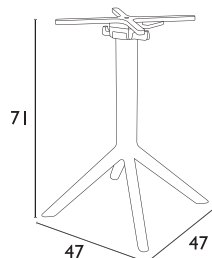

Για επιφάνειες 50X50 εκ
έως 60X60 εκ

- Πολυπροπυλένιο με 20% Fiber glass για απόλυτη αντοχή
- Για εξωτερική και εσωτερική χρήση
- **UV PROTECTION** για μη αλλοίωση χρωμάτων