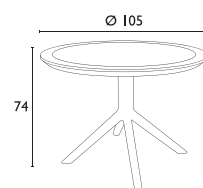

SKY Φ105
WHITE
20.0808