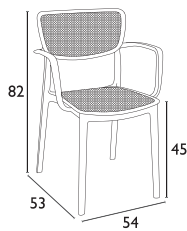

**LOFT**  
TAUPE  
20.0418

**LOFT**  
WHITE  
20.0415

**LOFT**  
OLIVE GREEN  
20.0419

**LOFT**  
BLACK  
20.0416

**LOFT**  
DARK GREY  
20.0417

- Πολυπροπυλένιο με 20% Fiber glass για απόλυτη αντοχή • Για εξωτερική και εσωτερική χρήση
- Πιστοποιημένη από CATAS TESTED • Στοιβαζόμενες