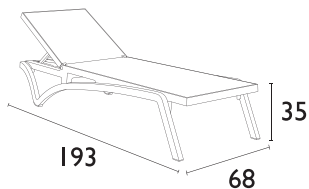

Serge Ferrari

SYNTHETIC
ΔΥΝΑΤΟΤΗΤΑ ΑΝΤΙΚΑΤΑΣΤΑΣΗΣ
ΜΕ ΤΗΝ ΕΓΓΥΣΗ ΤΗΣ ΙΤΑΛΙΚΗΣ
Serge Ferrari.