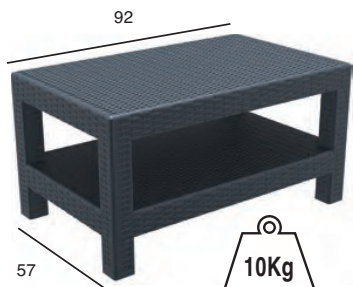

10Kg

MONACO K/D

ΤΡΑΠΕΖΑΚΙ
53.0153