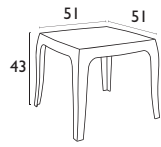

AMBER TRANSPARENT
32.0167