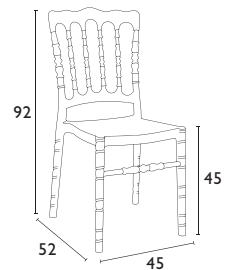

ΣΥΣΚΕΥΑΣΙΑ
4 ΤΕΜ.

4,8Kg

Siesta

ΠΙΣΤΟΠΟΙΗΜΕΝΟ ΠΡΟΪΟΝ
by
CATAS
tested

CHIAVARI®