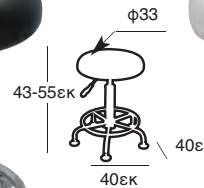

ΣΥΣΚΕΥΑΣΙΑ
2 ΤΕΜ. **BAR/71**
43.2263