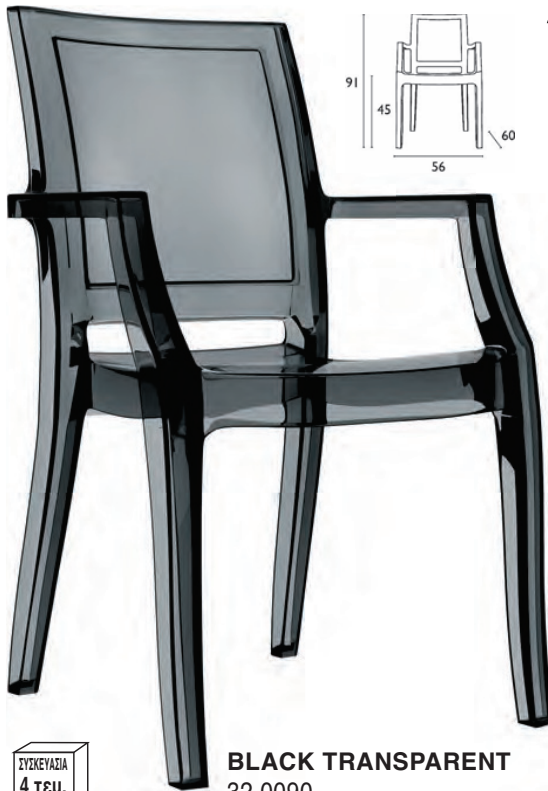

Siesta

ΣΥΣΚΕΥΑΣΙΑ  
4 τεμ.

BLACK TRANSPARENT  
32.0090

CLEAR  
TRANSPARENT

AMBER  
TRANSPARENT

5Kg

GLOSSY WHITE

GLOSSY  
BLACK