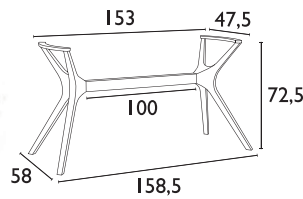

SMALL για επιφάνειες 70X70 εκ - 90X90 εκ
MEDIUM για επιφάνειες 70X120 εκ - 80X160 εκ
LARGE για επιφάνειες 90X180 εκ - 100X200 εκ

XL

IBIZA BROWN
53.0187