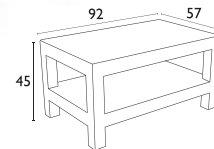

**OCEAN DARK GREY**  
53.0123

**ΤΡΑΠΕΖΙ ΠΟΤΗΡΟΘΗΚΗ**  
ΠΛΑΣΤΙΚΟ 44X44X38 εκ  
02.0302

**BOX WHITE 70X50**  
20.0120

**MONACO 92X57**  
ΤΡΑΠΕΖΑΚΙ  
53.0153

**MYKONOS 65X65**  
20.0435

**MYKONOS 130X65**  
20.0433