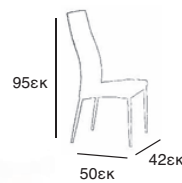

FIORE
BLACK ΥΦΑΣΜΑ
51X56X85 εκ
11.1584

ΣΥΣΚΕΥΑΣΙΑ
6 ΤΕΜ.