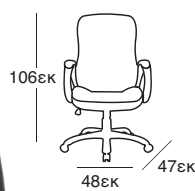

A 4750
ΜΕ ΥΠΟΠΟΔΙΟ
01.0102