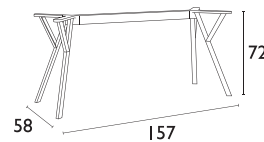

MAX TAUPE
20.0821