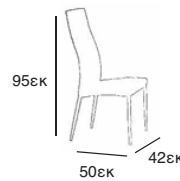

**ERINA OFF WHITE ΧΡΩΜΙΟΥ**  
11.1538

**ALIANA ΚΑΦΕ ΒΑΦΗΣ**  
11.1228

**ALIANA CAPPUCINO ΧΡΩΜΙΟΥ**  
11.1560

**ALIANA ΜΑΥΡΗ ΧΡΩΜΙΟΥ**  
11.1362

**ΚΑΘΙΣΜΑΤΑ ΜΕΤΑΛΛΙΚΑ**

**RISTRETTO MAYPH**  
52X52X85 εκ  
24.0092