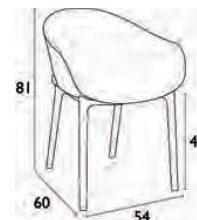

made with the top quality of Siesta exclusive

ZITA PLUS / 27

NEW MODEL  
STACKING

SKY PRO OLIVE GREEN  
20.0724

SKY PRO BLACK  
20.0721

- Πολυπροπυλένιο με 20% Fiber glass για απόλυτη αντοχή
- Για εξωτερική και εσωτερική χρήση
- Πιστοποιημένη από CATAS TESTED
- Στοιβαζόμενες