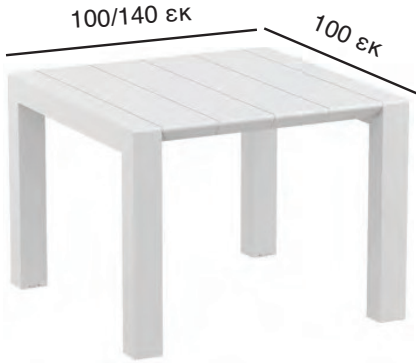

# VEGAS® TABLE

ΠΟΛΥΠΡΟΠΥΛΕΝΙΟΥ

ΤΡΑΠΕΖΙΑ ΠΟΛΥΠΡΟΠΥΛΕΝΙΟΥ

ΚΛΕΙΣΤΟ: 100X100 εκ  
ΕΠΕΚΤΕΙΝΟΜΕΝΟ: 100X140 εκ

ΚΛΕΙΣΤΟ: 100X180 εκ  
ΕΠΕΚΤΕΙΝΟΜΕΝΟ: 100X220 εκ

ΚΛΕΙΣΤΟ: 100X260 εκ  
ΕΠΕΚΤΕΙΝΟΜΕΝΟ: 100X300 εκ

**ΤΡΑΠΕΖΙΑ ΠΟΛΥΠΡΟΠΥΛΕΝΙΟΥ VEGAS ΕΠΕΚΤΕΙΝΟΜΕΝΑ  
ΣΕ ΔΙΑΣΤΑΣΕΙΣ ΑΠΟ 100x100 ΕΩΣ 100x300 ΣΕΛΙΔΕΣ: 108-110**