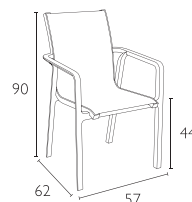

Siesta

ΠΙΣΤΟΠΟΙΗΜΕΝΟ ΠΡΟΪΟΝ  
by  
**CATAS**  
tested

**PACIFIC®**

ΚΑΘΙΣΜΑΤΑ ΠΟΛΥΠΡΟΠΥΛΕΝΙΟΥ

**PACIFIC**  
DARK GREY/BLACK  
20.0076

**PACIFIC**  
TAUPE/TAUPE  
20.0078

**PACIFIC**  
WHITE/WHITE  
20.0075

**PACIFIC**  
BLACK/BLACK  
20.0077