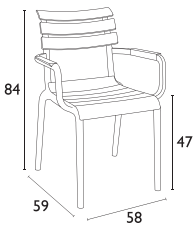

- Πολυπροπυλένιο με 20% Fiber glass για απόλυτη αντοχή
- Για εξωτερική και εσωτερική χρήση
- Πιστοποιημένη από CATAS TESTED • Στοιβαζόμενες