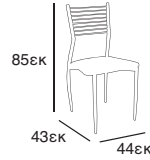

EVITA ΚΑΦΕ ΧΡΩΜΙΟΥ
11.1532