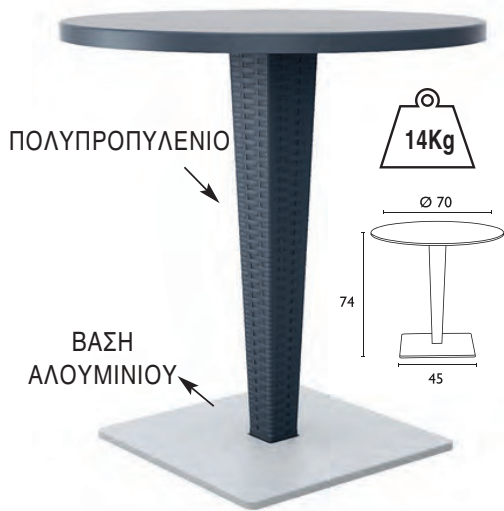

RIVA Φ70 TABLE
ME ΕΠΙΦΑΝΕΙΑ WERZALIT
53.0221

Siesta RIVA®

ΤΡΑΠΕΖΙΑ ΠΟΛΥΠΡΟΠΥΛΕΝΙΟΥ

14Kg