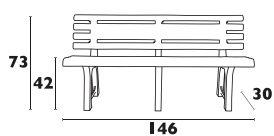

ΤΡΑΠΕΖΙ ΟΒΑΛ 140X85 εκ
02.0360