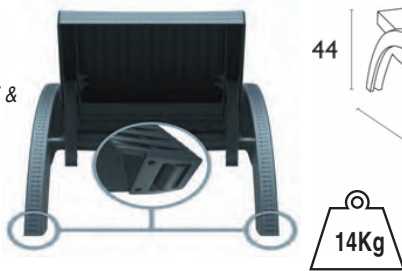

**FIJI TAUPE**  
53.0041

**FIJI WHITE**  
53.0044

**FIJI BROWN**  
53.0042

ΞΑΠΛΩΣΤΡΑ

ΜΕ 5 ΘΕΣΕΙΣ ΑΝΑΚΛΙΣΗΣ,  
ΑΝΤΙΟΛΙΣΘΗΤΙΚΕΣ ΤΑΠΕΣ &  
ΡΟΔΕΣ ΓΙΑ ΕΥΚΟΛΗ  
ΜΕΤΑΚΙΝΗΣΗ,  
UV PROTECTED.

- Πολυπροπυλένιο με 20% Fiber glass για απόλυτη αντοχή
- Για εξωτερική και εσωτερική χρήση
- UV PROTECTION για μη αλλοίωση χρωμάτων
- Πιστοποιημένη από CATAS TESTED
- Στοιβαζόμενες