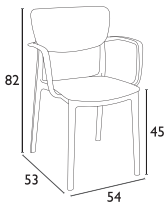

Siesta

ΠΙΣΤΟΠΟΙΗΜΕΝΟ ΠΡΟΪΟΝ
by
CATAS
tested

LISA®

ΚΑΘΙΣΜΑΤΑ ΠΟΛΥΠΡΟΠΥΛΕΝΙΟΥ

- Πολυπροπυλένιο με 20% Fiber glass για απόλυτη αντοχή • Για εξωτερική και εσωτερική χρήση
- Πιστοποιημένη από CATAS TESTED • Στοιβαζόμενες