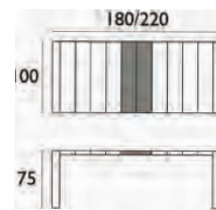

VEGAS DARK GREY TABLE MEDIUM 100X180/220
ΚΛΕΙΣΤΟ: 100X180 εκ
ΕΠΕΚΤΕΙΝΟΜΕΝΟ: 100X220 εκ
20.0577

- Πολυπροπυλένιο με 20% Fiber glass για απόλυτη αντοχή
- Για εξωτερική και εσωτερική χρήση
- Με πολύ εύκολο μηχανισμό επέκτασης
- Πιστοποιημένο από CATAS TESTED

Τα τραπέζια **VEGAS** παράγονται σε 4 χρωματισμούς