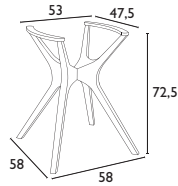

# Siesta

**SMALL**

**IBIZA WHITE**  
53.0182

**MEDIUM**

**IBIZA DARK GREY**  
53.0189

**SMALL** για επιφάνειες 70X70 εκ - 90X90 εκ  
**MEDIUM** για επιφάνειες 70X120 εκ - 80X160 εκ  
**LARGE** για επιφάνειες 90X180 εκ - 100X200 εκ