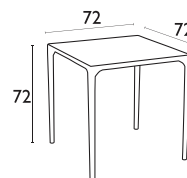

**ROMA ΛΕΥΚΟ**  
140X80 εκ  
02.0456

**ROMA TEAK**  
140X80 εκ  
02.0444

**ROMA ΠΡΑΣΙΝΟ**  
140X80 εκ  
02.0445

Siesta

**MANGO WHITE**  
20.0500

→  
ΑΝΟΔΙΩΜΕΝΟ  
ΠΟΔΙ ΑΛΟΥΜΙΝΙΟΥ  
Φ25

**MANGO ALU WHITE**  
72X72 εκ  
20.0504