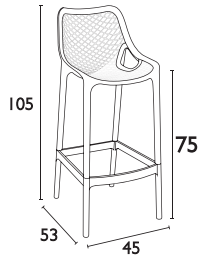

AIR BAR DARK GREY
20.0369