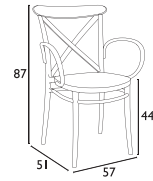

Siesta

ΠΙΣΤΟΠΟΙΗΜΕΝΟ ΠΡΟΪΟΝ  
by  
**CATAS**  
tested

**CROSS XL®**

ΚΑΘΙΣΜΑΤΑ ΠΟΛΥΠΡΟΠΥΛΕΝΙΟΥ

**CROSS XL**  
BLACK  
20.0593

**CROSS XL**  
DARK GREY  
20.0594

**CROSS XL**  
OLIVE GREEN  
20.0596

**CROSS XL**  
TAUPE  
20.0595