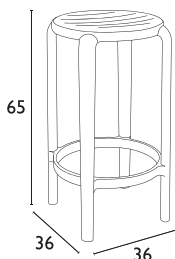

WHITE  
75 20.0792  
65 20.0785

DARK GREY  
75 20.0794  
65 20.0787

OLIVE GREEN  
75 20.0796  
65 20.0789

BLACK  
75 20.0793  
65 20.0786

75εκ

65εκ

TAUPE  
75 20.0795  
65 20.0788

MARSALA  
75 20.0797  
65 20.0790