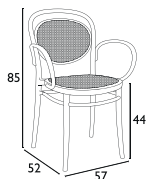

Siesta

ΠΙΣΤΟΠΟΙΗΜΕΝΟ ΠΡΟΪΟΝ  
by  
**CATAS**  
tested

**MARCEL XL®**

ΚΑΘΙΣΜΑΤΑ ΠΟΛΥΠΡΟΠΥΛΕΝΙΟΥ

**MARCEL XL**  
WHITE  
20.0641

**MARCEL XL**  
BLACK  
20.0642

**MARCEL XL**  
DARK GREY  
20.0643

**MARCEL XL**  
MARSALA  
20.0661