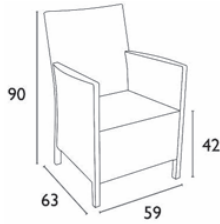

ΚΑΘΙΣΜΑΤΑ ΠΟΛΥΠΡΟΠΥΛΕΝΙΟΥ

**CALIFORNIA K/D  
DARK GREY**  
53.0070

**CALIFORNIA K/D  
BROWN**  
53.0066

**ΜΑΞΙΛΑΡΙ CALIFORNIA**  
53.0065

**CALIFORNIA K/D  
WHITE**  
53.0068

- Πολυπροπυλένιο με 20% Fiber glass για απόλυτη αντοχή • Για εξωτερική και εσωτερική χρήση
- UV PROTECTION για μη αλλοίωση χρωμάτων • Πιστοποιημένη από CATAS TESTED • Στοιβαζόμενες