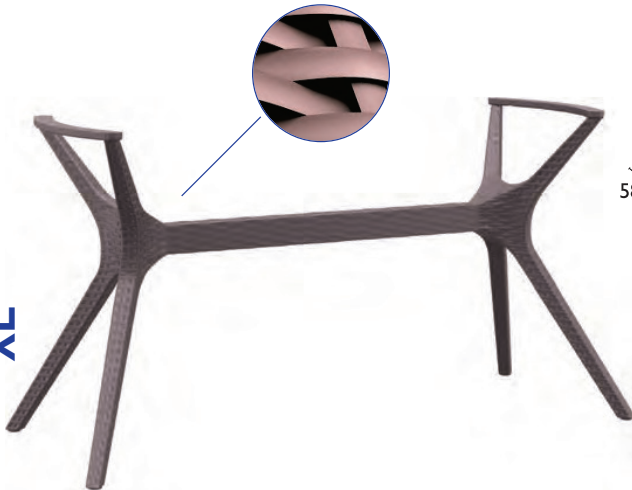

IBIZA BROWN
53.0187