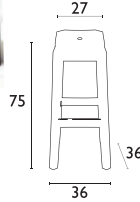

GLOSSY RED
32.0103