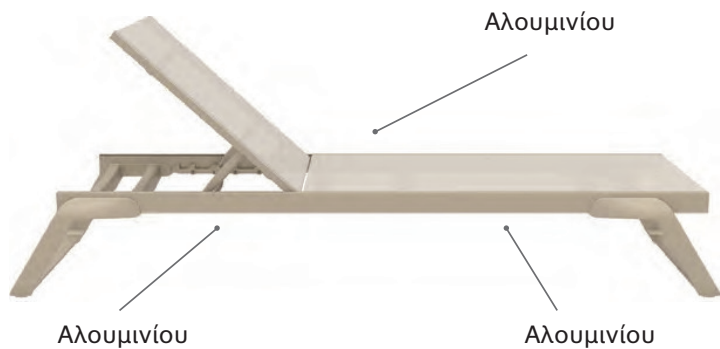

ΞΑΠΛΩΣΤΡΕΣ ΠΟΛΥΠΡΟΠΥΛΕΝΙΟΥ/ΑΛΟΥΜΙΝΙΟΥ

WHITE/WHITE  
20.0686

DARK GREY/BLACK  
20.0689

WHITE/TAUPE  
20.0687

BLACK/BLACK  
20.0690

TAUPE/TAUPE  
20.0688

- Πολυπροπυλένιο με αλουμίνιο
- Για εξωτερική και εσωτερική χρήση
- Πιστοποιημένη από CATAS TESTED
- Κρυστάλλινες ρόδες
- Ρυθμιζόμενη πλάτη 5 θέσεων
- Στοιβαζόμενες