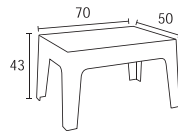

20.0106

20.0104

20.0120

- Πολυπροπυλένιο με 20% Fiber glass για απόλυτη αντοχή
- Για εξωτερική και εσωτερική χρήση
- Πιστοποιημένη από CATAS TESTED
- Στοιβαζόμενες

20.0112

20.0116

Η ΣΕΙΡΑ BOX ΔΙΑΤΙΘΕΤΑΙ ΚΑΤΟΠΙΝ ΠΑΡΑΓΓΕΛΙΑΣ ΚΑΙ ΣΤΑ ΠΑΡΑΚΑΤΩ ΧΡΩΜΑΤΑ ΣΤΙΣ ΑΝΤΙΣΤΟΙΧΕΣ ΣΥΣΚΕΥΑΣΙΕΣ:
SOFA BOX ΣΥΣΚ 12ΤΜΧ., ARMCHAIR BOX ΣΥΣΚ 4ΤΜΧ ΚΑΙ TABLE BOX ΣΥΣΚ. 4ΤΜΧ

BLACK

SILVER GREY

RED

TROPICAL GREEN

ORANGE