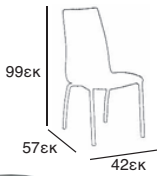

SPIRIT ΜΑΥΡΗ ΧΡΩΜΙΟΥ
11.1524