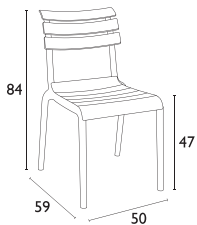

Siesta

ΠΙΣΤΟΠΟΙΗΜΕΝΟ ΠΡΟΪΟΝ
by
CATAS
tested

HELEN®

ΚΑΘΙΣΜΑΤΑ ΠΟΛΥΠΡΟΠΥΛΕΝΙΟΥ

- Πολυπροπυλένιο με 20% Fiber glass για απόλυτη αντοχή
- Για εξωτερική και εσωτερική χρήση
- Πιστοποιημένη από CATAS TESTED • Στοιβαζόμενες

3,75Kg

made with the top quality of Siesta exclusive

ZITA PLUS / 25