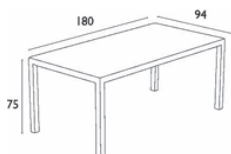

• UV PROTECTION για
μη αλλοίωση χρωμάτων

TAHITI 180X94
53.0200