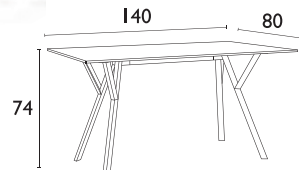

MAX 180X90
HPL Compact 12χιλ
20.0828 WHITE
20.0829 BLACK