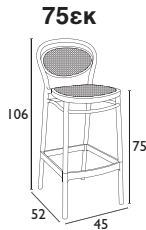

## Siesta

4,7Kg

**MARCEL**  
DARK GREY  
20.0648

**MARCEL**  
OLIVE GREEN  
20.0651

**MARCEL**  
TAUPE  
20.0649

**MARCEL**  
WHITE  
20.0646

**MARCEL**  
MARSALA  
20.0658

**MARCEL**  
BLACK  
20.0647