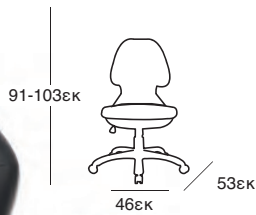

BS 1250
01.0007