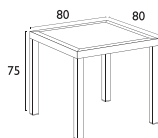

# ORLANDO® Siesta

ΤΡΑΠΕΖΙΑ ΠΟΛΥΠΡΟΠΥΛΕΝΙΟΥ

ORLANDO 80X80  
53.0204

• UV PROTECTION για  
μη αλλοίωση χρωμάτων

ORLANDO 140X80  
53.0219

Τα τραπέζια **ORLANDO**, **BALI** και **TAHITI** παράγονται σε 3 χρωματισμούς