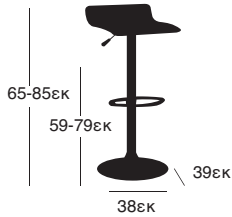

ΣΚΑΜΠΟ

ΚΡΕΜ

43.2306

ΣΥΣΚΕΥΑΣΙΑ
2 ΤΕΜ.

BAR/5
PVC

ΜΑΥΡΟ

43.2744

ΣΥΣΚΕΥΑΣΙΑ
2 ΤΕΜ.

ST 100
43.0820

ΜΑΥΡΟ

43.2750

ΣΥΣΚΕΥΑΣΙΑ
2 ΤΕΜ.

BAR/3
PVC

ΚΡΕΜ

43.2314

NEO

ΣΥΣΚΕΥΑΣΙΑ
2 ΤΕΜ.

ST100
43.0822

NEO

PARMA
BLACK
47X38X102 εκ
21.0040

FACTORY
ΑΝΘΡΑΚΙ ΜΕΤΑΛΛΙΚΟ
51X51X101 εκ
24.0086

FACTORY
ΜΑΥΡΟ ΜΕΤΑΛΛΙΚΟ
51X51X101εκ
24.0102