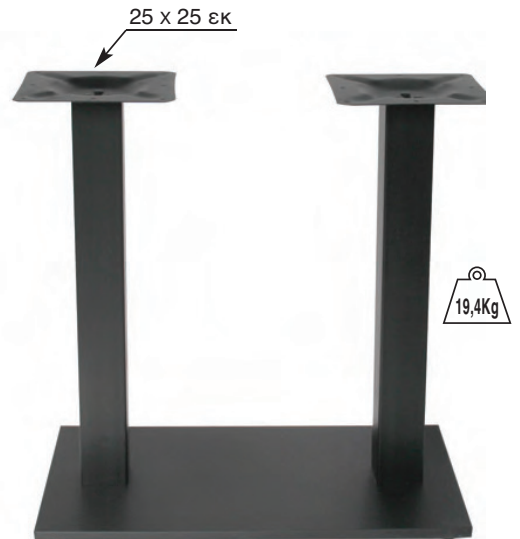

**SONORA INOX**  
**ΨΗΛΗ**  
45X45X108 εκ  
08.0134

**ΒΑΣΕΙΣ**

**FLAT PROMO STEEL**  
45X45X72 εκ  
ΜΕ ΡΕΓΟΥΛΑΤΟΡΟ  
08.0068

**FLAT PROMO STEEL**  
50X50X72 εκ  
ΜΕ ΡΕΓΟΥΛΑΤΟΡΟ  
08.0067

**FLAT PROMO STEEL**  
70X40X71 εκ ΜΕ ΡΕΓΟΥΛΑΤΟΡΟ  
08.0069