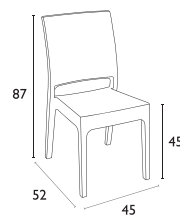

made with the top quality of Siesta exclusive

FLORIDA®

Siesta

FLORIDA DARK GREY  
53.0056

FLORIDA WHITE  
53.0057

FLORIDA BROWN  
53.0052

ΣΚΑΜΠΟ JAMAICA  
ΣΕΛ. 170

- Πολυπροπυλένιο με 20% Fiber glass για απόλυτη αντοχή • Για εξωτερική και εσωτερική χρήση
- UV PROTECTION για μη αλλοίωση χρωμάτων • Πιστοποιημένη από CATAS TESTED • Στοιβαζόμενες