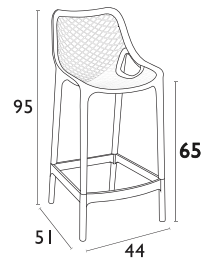

Siesta

ΠΙΣΤΟΠΟΙΗΜΕΝΟ ΠΡΟΪΟΝ
by
CATAS
tested

AIR BAR 65®

ΣΚΑΜΠΟ

ΤΑ AIR BAR 65 ORANGE ΚΑΙ TROPICAL GREEN ΕΙΣΑΓΟΝΤΑΙ ΚΑΤΟΠΙΝ ΠΑΡΑΓΓΕΛΙΑΣ