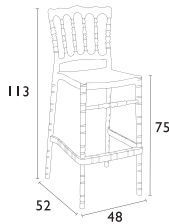

## OPERA BAR® 65

Siesta

Τα σκαμπό **CHIAVARI & OPERA** παράγονται σε:

**OPERA BAR 75**  
CLEAR  
32.0176

6,2Kg

5,9Kg

**OPERA BAR 65**  
GLOSSY WHITE  
32.0177