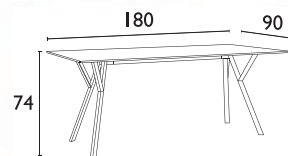

MAX 180X90
HPL Compact 12χιλ
20.0828 WHITE
20.0829 BLACK