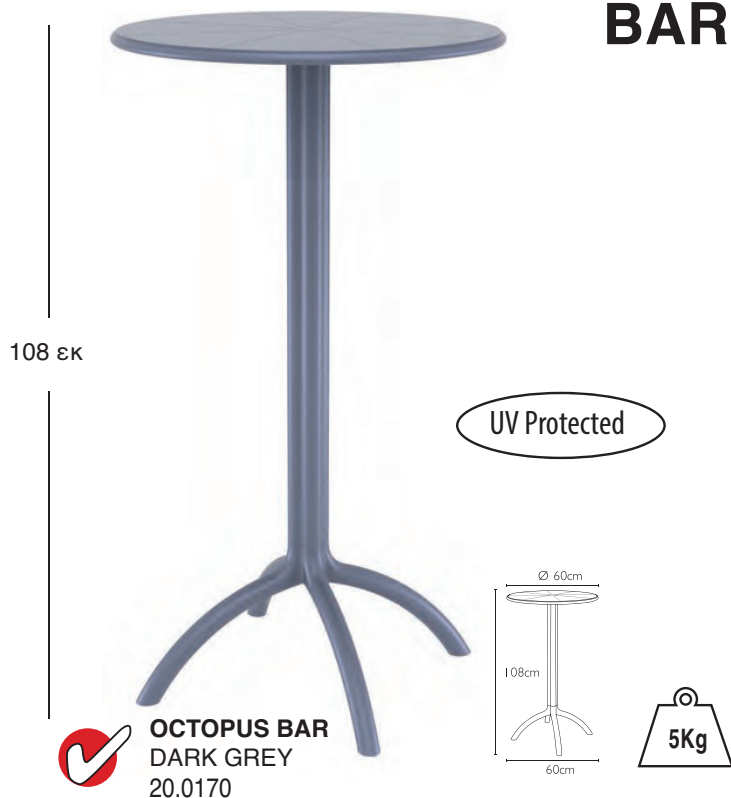

ΤΡΑΠΕΖΙΑ BAR

OCTOPUS® Siesta BAR