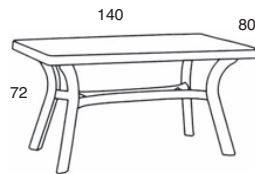

ROMA TEAK
140X80 εκ
02.0444