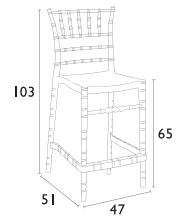

5,8Kg

CHIAVARI BAR 65
CLEAR
32.0185