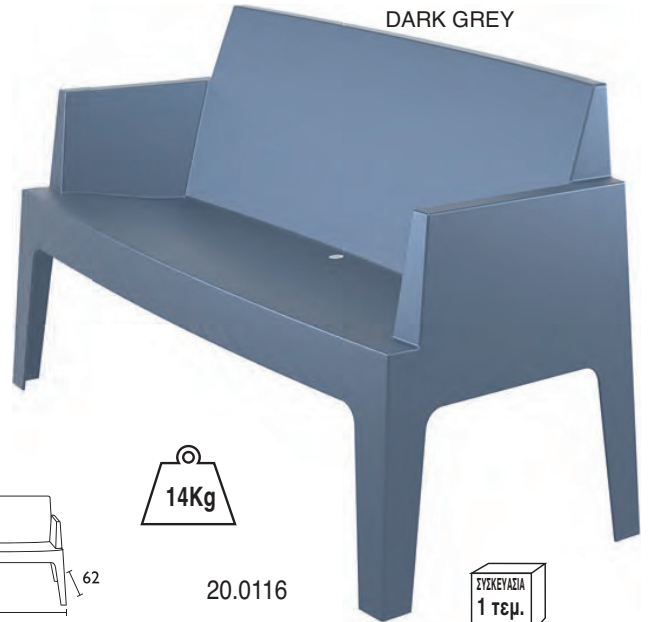

DARK GREY

20.0116

Η ΣΕΙΡΑ BOX ΔΙΑΤΙΘΕΤΑΙ ΚΑΤΟΠΙΝ ΠΑΡΑΓΓΕΛΙΑΣ ΚΑΙ ΣΤΑ ΠΑΡΑΚΑΤΩ ΧΡΩΜΑΤΑ ΣΤΙΣ ΑΝΤΙΣΤΟΙΧΕΣ ΣΥΣΚΕΥΑΣΙΕΣ:
SOFA BOX ΣΥΣΚ 12ΤΜΧ., ARMCHAIR BOX ΣΥΣΚ 4ΤΜΧ ΚΑΙ TABLE BOX ΣΥΣΚ. 4ΤΜΧ

BLACK

SILVER GREY

RED

TROPICAL GREEN

ORANGE