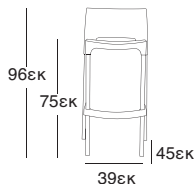

Siesta

ΠΙΣΤΟΠΟΙΗΜΕΝΟ ΠΡΟΪΟΝ
by
CATAS
tested

CROSS BAR®

75cm & 65cm

ΣΚΑΜΠΟ

4,8Kg

**CROSS
BLACK**
20.0606

**CROSS
WHITE**
20.0605

75εκ

65εκ

**CROSS
DARK GREY**
20.0607

4,6Kg

**CROSS
OLIVE GREEN**
20.0609

**CROSS
TAUPE**
20.0608

Η σειρά **CROSS** διατίθεται και σε ύψος καθίσματος **65 εκ** σε όλα τα χρώματα σε συσκευασία των 4τμχ.

Siesta

ΠΙΣΤΟΠΟΙΗΜΕΝΟ ΠΡΟΪΟΝ
by
CATAS
tested

GIO BAR®

3,75Kg

WHITE
20.0040

RED
20.0032

BEIGE
20.0020

BLACK
20.0034

ΠΟΔΙ
ΑΝΟΔΙΩΜΕΝΟΥ
ΑΛΟΥΜΙΝΙΟΥ 25X25

LIGHT GREEN
20.0038

ORANGE
20.0036