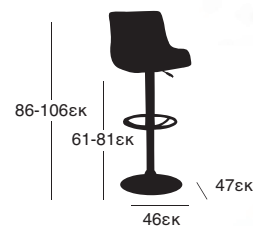

ΣΥΣΚΕΥΑΣΙΑ
2 ΤΕΜ.

BAR/84
ΔΕΡΜΑΤΙΝΗ