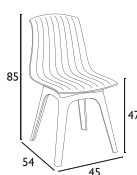

# Siesta ALLEGRA PP®

**BLACK/BLACK TRANSPARENT**  
32.0070

**WHITE/GLOSSY WHITE**  
32.0072

ΣΚΕΛΕΤΟΣ ΠΟΛΥΠΡΟΠΥΛΕΝΙΟΥ  
ΕΝΙΣΧΥΜΕΝΟΣ ΜΕ FIBER GLASS

ΣΥΣΚΕΥΑΣΙΑ  
4 τεμ.

6,4Kg

**BROWN/GLOSSY WHITE**  
32.0071

Made with MAKROLON®