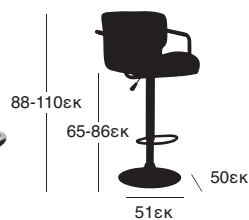

ΣΥΣΚΕΥΑΣΙΑ
2 ΤΕΜ.

BAR/86 MARGO 43.0201
ΔΕΡΜΑΤΙΝΗ

KPEM