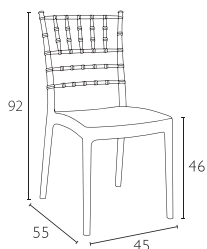

Siesta

ΠΙΣΤΟΠΟΙΗΜΕΝΟ ΠΡΟΪΟΝ  
by  
**CATAS**  
tested

**JOSEPHINE®**

ΚΑΘΙΣΜΑΤΑ ΠΟΛΥΠΡΟΠΥΛΕΝΙΟΥ

**JOSEPHINE WHITE**  
20.0018

Η ΕΠΑΓΓΕΛΜΑΤΙΚΗ ΣΑΣ  
ΕΠΙΛΟΓΗ!

**JOSEPHINE BLACK**  
20.0019

- Πολυπροπυλένιο με 20% Fiber glass για απόλυτη αντοχή • Για εξωτερική και εσωτερική χρήση
- Πιστοποιημένη από CATAS TESTED • Στοιβαζόμενες