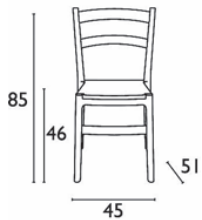

- Πολυπροπυλένιο με 20% Fiber glass για απόλυτη αντοχή
- Για εξωτερική και εσωτερική χρήση
- Πιστοποιημένη από CATAS TESTED
- Στοιβαζόμενες

3,25Kg

Η ΕΠΑΓΓΕΛΜΑΤΙΚΗ ΣΑΣ
ΕΠΙΛΟΓΗ!

Η ΣΕΙΡΑ TIFFANY ΕΙΣΑΓΕΤΑΙ ΣΤΑ 4 ΠΑΡΑΚΑΤΩ ΧΡΩΜΑΤΑ
ΚΑΤΟΠΙΝ ΠΑΡΑΓΓΕΛΙΑΣ ΣΕ ΣΥΣΚΕΥΑΣΙΑ 24 ΤΕΜΑΧΙΩΝ