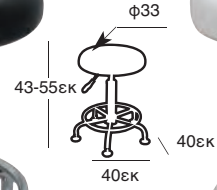

ΣΥΣΚΕΥΑΣΙΑ
2 ΤΕΜ. **BAR/71**
43.2263