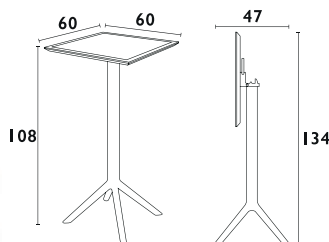

Siesta SKY FOLDING BAR®

60X60