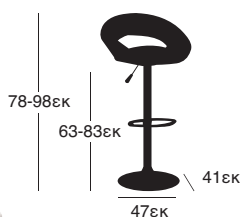

ΣΥΣΚΕΥΑΣΙΑ
2 τεμ.

ΣΥΣΚΕΥΑΣΙΑ
2 τεμ.

ΣΥΣΚΕΥΑΣΙΑ
2 τεμ.

ΣΥΣΚΕΥΑΣΙΑ
2 τεμ.

BAR/1 ΛΕΥΚΟ
ABS

ΣΥΣΚΕΥΑΣΙΑ
2 τεμ.