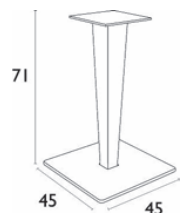

Siesta

SMALL

MEDIUM

SMALL για επιφάνειες 70X70 εκ - 90X90 εκ
MEDIUM για επιφάνειες 70X120 εκ - 80X160 εκ
LARGE για επιφάνειες 90X180 εκ - 100X200 εκ

XL

ΒΑΣΗ ΑΛΟΥΜΙΝΙΟΥ

ΒΑΣΗ ΑΛΟΥΜΙΝΙΟΥ

ΒΑΣΗ ΑΛΟΥΜΙΝΙΟΥ

ΒΑΣΗ ΑΛΟΥΜΙΝΙΟΥ