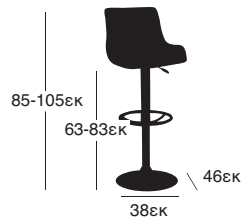

ΣΥΣΚΕΥΑΣΙΑ
2 τεμ.

ΣΥΣΚΕΥΑΣΙΑ
2 τεμ.

ΣΥΣΚΕΥΑΣΙΑ
2 τεμ.

ΣΥΣΚΕΥΑΣΙΑ
2 τεμ.

BAR/1 ΛΕΥΚΟ
ABS

ΣΥΣΚΕΥΑΣΙΑ
2 τεμ.