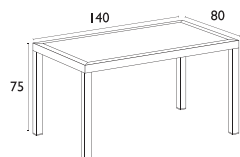

# ORLANDO® Siesta

ΤΡΑΠΕΖΙΑ ΠΟΛΥΠΡΟΠΥΛΕΝΙΟΥ

ORLANDO 80X80  
53.0204

• UV PROTECTION για  
μη αλλοίωση χρωμάτων

ORLANDO 140X80  
53.0219

Τα τραπέζια **ORLANDO**, **BALI** και **TAHITI** παράγονται σε 3 χρωματισμούς