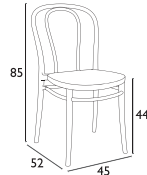

ΣΚΑΜΠΟ VICTOR
ΣΕΛ. 164