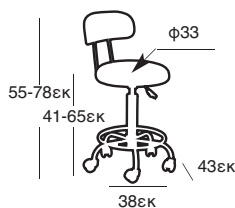

ΣΥΣΚΕΥΑΣΙΑ
2 ΤΕΜ. **BAR/73**
43.2267