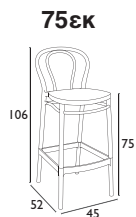

ΣΚΑΜΠΟ

MARCEL BAR®

75cm & 65cm

ΠΙΣΤΟΠΟΙΗΜΕΝΟ ΠΡΟΪΟΝ
by
CATAS
tested

Siesta

4,7Kg

75εκ

65εκ

Η σειρά **MARCEL** διατίθεται και σε ύψος καθίσματος **65 εκ**

VICTOR BAR®

75cm & 65cm

ΠΙΣΤΟΠΟΙΗΜΕΝΟ ΠΡΟΪΟΝ
by
CATAS
tested

Siesta

4,4Kg

ΣΥΣΚΕΥΑΣΙΑ
4 τεμ.

75εκ

65εκ

4,2Kg

VICTOR
BLACK
20.0565

Η σειρά **VICTOR** διατίθεται και σε ύψος καθίσματος **65 εκ** σε όλα τα χρώματα σε συσκευασία των 4τεμ.