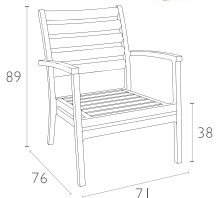

**ARTEMIS XL
TAUPE**
20.0351

- Πολυπροπυλένιο με 20% Fiber glass για απόλυτη αντοχή
- Για εξωτερική και εσωτερική χρήση
- Πιστοποιημένη από CATAS TESTED
- Στοιβαζόμενες

Η σειρά **ARTEMIS XL** εισάγεται εντός 15 ημερών κατόπιν παραγγελίας σε συσκευασία 12 τμχ. ανά χρώμα.

Siesta

ΠΙΣΤΟΠΟΙΗΜΕΝΟ ΠΡΟΪΟΝ
by
CATAS
tested

GALA