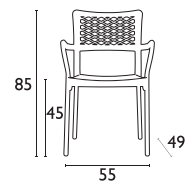

Η σειρά **ARTEMIS XL** εισάγεται εντός 15 ημερών κατόπιν παραγγελίας σε συσκευασία 12 τμχ. ανά χρώμα.

Siesta

ΠΙΣΤΟΠΟΙΗΜΕΝΟ ΠΡΟΪΟΝ  
by  
**CATAS**  
tested

**GALA**

**GALA WHITE**  
20.0406

ΑΝΟΔΙΩΜΕΝΟΣ ΣΚΕΛΕΤΟΣ  
ΑΛΟΥΜΙΝΙΟΥ Φ25