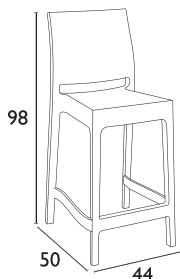

Siesta

ΠΙΣΤΟΠΟΙΗΜΕΝΟ ΠΡΟΪΟΝ
by
CATAS
tested

MAYA BAR®

75cm & 65cm

ΣΚΑΜΠΟ

- Πολυπροπυλένιο με 20% Fiber glass για απόλυτη αντοχή • Για εξωτερική και εσωτερική χρήση
- Πιστοποιημένο από CATAS TESTED • Στοιβαζόμενα

Η σειρά **MAYA BAR** διατίθεται και σε ύψος καθίσματος **65 εκ** σε όλα τα χρώματα.