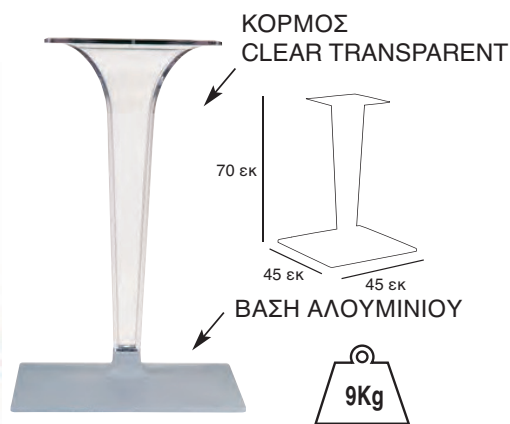

Siesta

ICE
32.0200