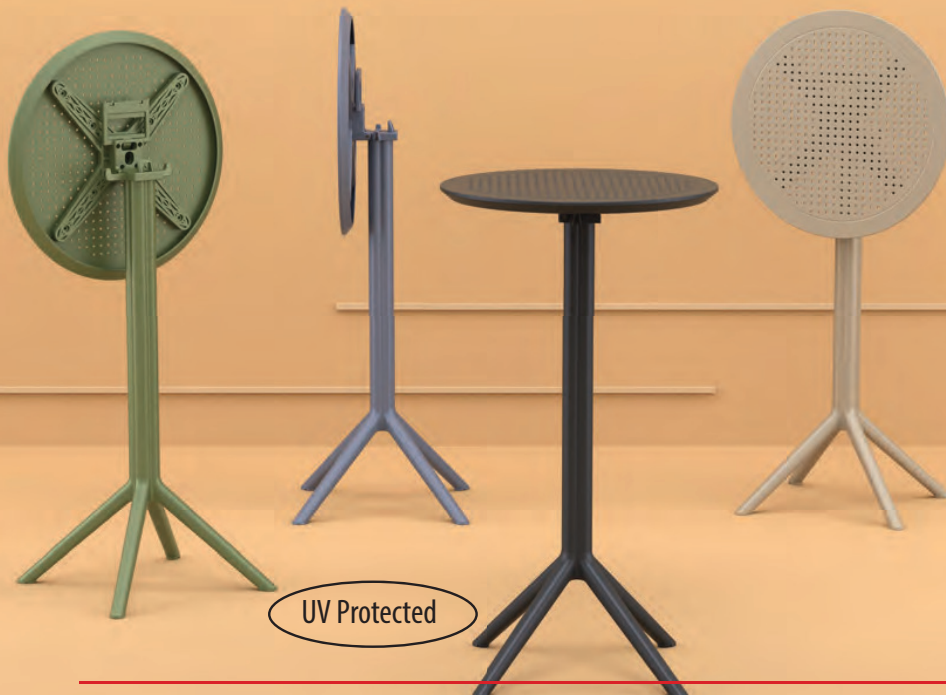

UV Protected