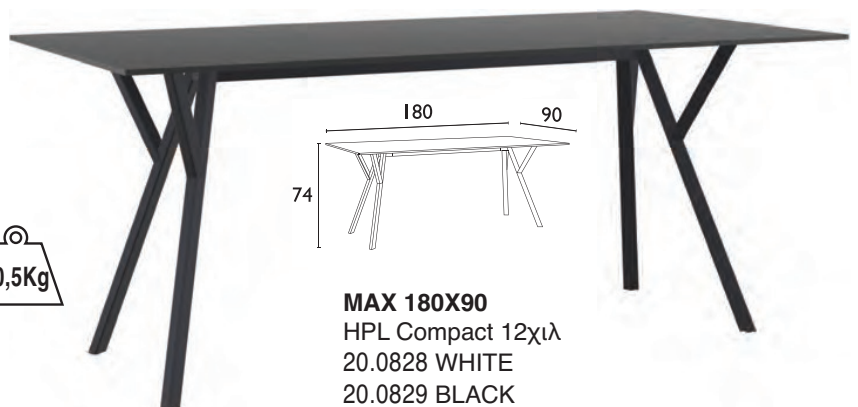

Siesta MAX®

ΤΡΑΠΕΖΙΑ ΠΟΛΥΠΡΟΠΥΛΕΝΙΟΥ

NEA