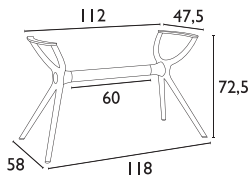

SMALL για επιφάνειες 70X70 εκ - 90X90 εκ
MEDIUM για επιφάνειες 70X120 εκ - 80X160 εκ
LARGE για επιφάνειες 90X180 εκ - 100X200 εκ

MEDIUM

AIR BLACK
20.0178