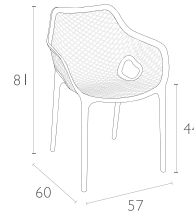

Siesta

ΠΙΣΤΟΠΟΙΗΜΕΝΟ ΠΡΟΪΟΝ  
by  
**CATAS**  
tested

**AIR XL®**

ΚΑΘΙΣΜΑΤΑ ΠΟΛΥΠΡΟΠΥΛΕΝΙΟΥ

**AIR XL YELLOW**  
20.0364

**AIR XL WHITE**  
20.0357

**ΣΚΑΜΠΟ AIR**  
ΣΕΛ. 166-167

**AIR XL RED**  
20.0363