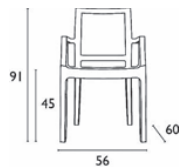

Siesta

ΣΥΣΚΕΥΑΣΙΑ  
4 τεμ.

BLACK TRANSPARENT  
32.0090

CLEAR  
TRANSPARENT

AMBER  
TRANSPARENT

5Kg

GLOSSY WHITE

GLOSSY  
BLACK