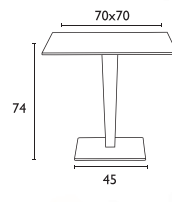

Siesta RIVA®

ΤΡΑΠΕΖΙΑ ΠΟΛΥΠΡΟΠΥΛΕΝΙΟΥ

14Kg

17Kg

Siesta IBIZA®

18,6Kg

31Kg

40,5Kg