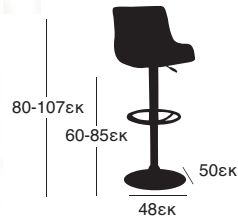

ΣΚΑΜΠΟ

ΕΚΡΟΥ

43.2208

ΓΚΡΙ

43.2207

ΜΑΥΡΟ

43.2206

ΣΥΣΚΕΥΑΣΙΑ
2 ΤΕΜ.

BAR/90
ΥΦΑΣΜΑ

NEO

ΓΚΡΙ

43.2763

ΣΥΣΚΕΥΑΣΙΑ
2 ΤΕΜ.

BAR/93

ΜΑΥΡΟ

43.2762

ΣΥΣΚΕΥΑΣΙΑ
2 ΤΕΜ.

BAR/94

ΓΚΡΙ

43.2761

NEO

ΛΕΥΚΟ

43.2230

ΓΚΡΙ

43.2232

ΣΥΣΚΕΥΑΣΙΑ
2 ΤΕΜ.

BAR/92
ΡΡ/ΔΕΡΜΑΤΙΝΗ

ΜΑΥΡΟ

43.2231