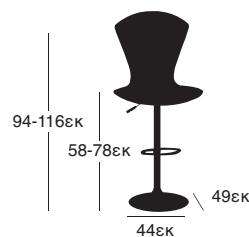

MAYPO

ΣΥΣΚΕΥΑΣΙΑ
2 ΤΕΜ.

BAR/86 MARGO 43.0201
ΔΕΡΜΑΤΙΝΗ

KPEM

43.2379

ΣΥΣΚΕΥΑΣΙΑ
2 ΤΕΜ.

BAR/83
ΔΕΡΜΑΤΙΝΗ

MAYPO

43.2378

ΚΑΠΟΥΤΣΙΝΟ

ΣΥΣΚΕΥΑΣΙΑ
2 ΤΕΜ.

BAR/40 43.2228
ΔΕΡΜΑΤΙΝΗ

KPEM

43.2238

ΣΥΣΚΕΥΑΣΙΑ
2 ΤΕΜ.

BAR/54
ΔΕΡΜΑΤΙΝΗ

MAYPO

43.2240

MAYPO

ΣΥΣΚΕΥΑΣΙΑ
2 ΤΕΜ.

BAR/84
ΔΕΡΜΑΤΙΝΗ 43.2375

KPEM

43.2244

ΣΥΣΚΕΥΑΣΙΑ
2 ΤΕΜ.

BAR/56
ΔΕΡΜΑΤΙΝΗ

MAYPO

43.2242