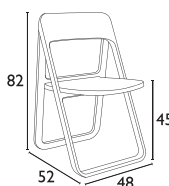

DREAM OLIVE GREEN
20.0046