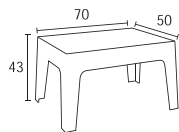

MONACO 92X57
ΤΡΑΠΕΖΑΚΙ
53.0153