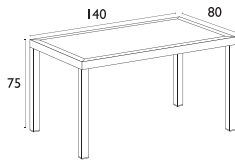

- Πολυπροπυλένιο με 20% Fiber glass για απόλυτη αντοχή
- Για εξωτερική και εσωτερική χρήση
- UV PROTECTION για μη αλλοίωση χρωμάτων

ARES 140X80
20.0530