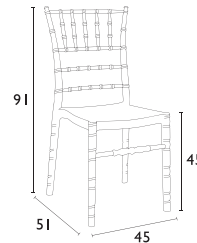

Siesta

JOSEPHINE®

CATERING

Η ΕΠΑΓΓΕΛΜΑΤΙΚΗ ΣΑΣ
ΕΠΙΛΟΓΗ!

- Πολυπροπυλένιο με 20% Fiber glass για απόλυτη αντοχή
- Για εξωτερική και εσωτερική χρήση
- Πιστοποιημένη από CATAS TESTED
- Στοιβαζόμενες

Siesta

CHIAVARI®

Siesta

OPERA®