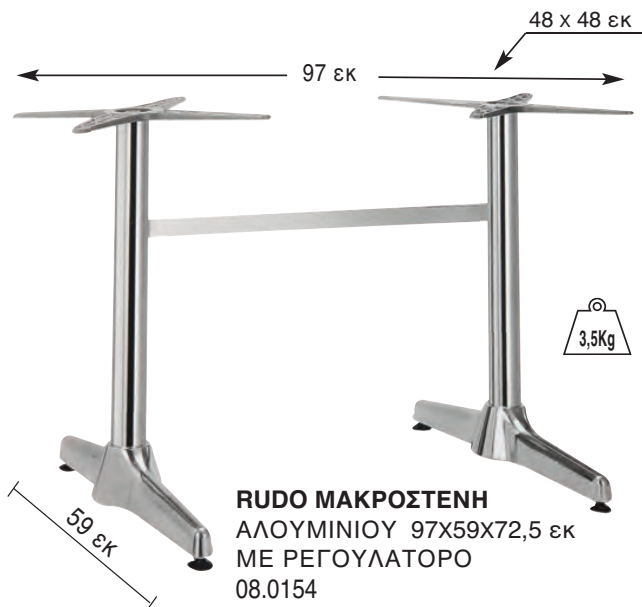

**ROMAN 4NYXH ΑΛΟΥΜΙΝΙΟΥ**  
64X64X72 εκ  
ΜΕ ΡΕΓΟΥΛΑΤΟΡΟ  
08.0152

**ROMAN ΨΗΛΗ  
ΑΛΟΥΜΙΝΙΟΥ**  
64X64X108 εκ  
ΜΕ ΡΕΓΟΥΛΑΤΟΡΟ  
08.0024

**RUDO ΜΑΚΡΟΣΤΕΝΗ  
ΑΛΟΥΜΙΝΙΟΥ** 97X59X72,5 εκ  
ΜΕ ΡΕΓΟΥΛΑΤΟΡΟ  
08.0154