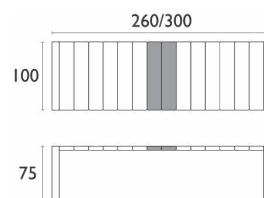

ΤΡΑΠΕΖΙΑ ΠΟΛΥΠΡΟΠΥΛΕΝΙΟΥ

VEGAS® XL Siesta

VEGAS BLACK TABLE XL 100X260/300
ΚΛΕΙΣΤΟ: 100X260 εκ
ΕΠΕΚΤΕΙΝΟΜΕΝΟ: 100X300 εκ
20.0580

- Πολυπροπυλένιο με 20% Fiber glass για απόλυτη αντοχή
- Για εξωτερική και εσωτερική χρήση
- Με πολύ εύκολο μηχανισμό επέκτασης
- Πιστοποιημένο από CATAS TESTED

Τα τραπέζια **VEGAS** παράγονται σε 4 χρωματισμούς