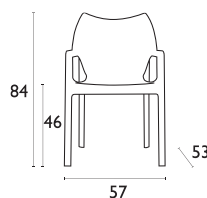

**DIVA DARK GREY**  
20.0082

**DIVA WHITE**  
20.0080

- Πολυπροπυλένιο με 20% Fiber glass για απόλυτη αντοχή
- Για εξωτερική και εσωτερική χρήση
- Πιστοποιημένη από CATAS TESTED
- Στοιβαζόμενες

4,15Kg

**DIVA BLACK**  
20.0081