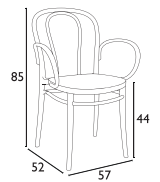

- Πολυπροπυλένιο με 20% Fiber glass για απόλυτη αντοχή
- Για εξωτερική και εσωτερική χρήση
- Πιστοποιημένη από CATAS TESTED
- Στοιβαζόμενες

Siesta

ΠΙΣΤΟΠΟΙΗΜΕΝΟ ΠΡΟΪΟΝ  
by  
**CATAS**  
tested

**DREAM®**