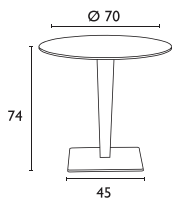

Siesta RIVA®

ΤΡΑΠΕΖΙΑ ΠΟΛΥΠΡΟΠΥΛΕΝΙΟΥ

14Kg

17Kg

RIVA 70X70 TABLE
ME ΕΠΙΦΑΝΕΙΑ WERZALIT
53.0226

Siesta IBIZA®

18,6Kg

31Kg

40,5Kg