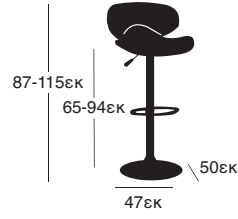

ΣΚΑΜΠΟ

ΕΚΡΟΥ

43.2208

ΓΚΡΙ

43.2207

ΜΑΥΡΟ

43.2206

ΣΥΣΚΕΥΑΣΙΑ
2 ΤΕΜ.

BAR/90
ΥΦΑΣΜΑ

NEO

ΓΚΡΙ

43.2763

ΣΥΣΚΕΥΑΣΙΑ
2 ΤΕΜ.

BAR/93

ΜΑΥΡΟ

43.2762

ΣΥΣΚΕΥΑΣΙΑ
2 ΤΕΜ.

BAR/94

ΓΚΡΙ

43.2761

NEO

ΛΕΥΚΟ

43.2230

ΓΚΡΙ

43.2232

ΣΥΣΚΕΥΑΣΙΑ
2 ΤΕΜ.

BAR/92
ΡΡ/ΔΕΡΜΑΤΙΝΗ

ΜΑΥΡΟ

43.2231