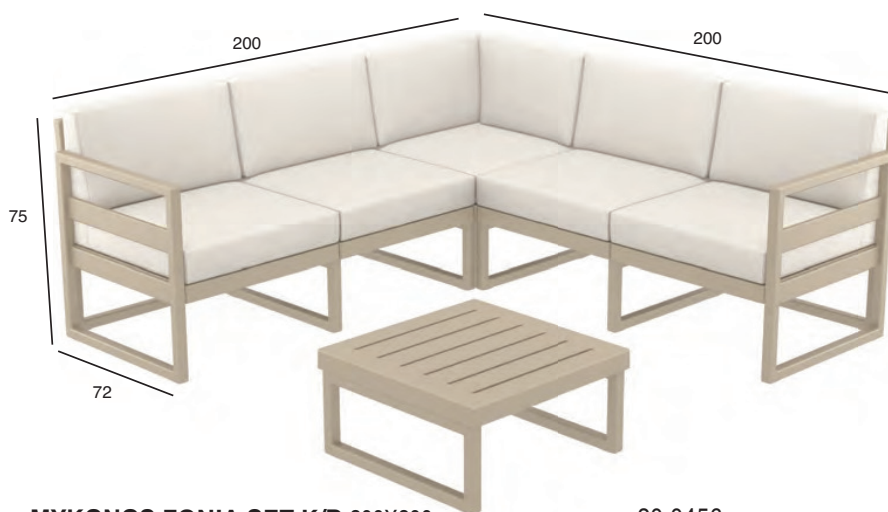

ΜΥΚΟΝΟΣ ΓΩΝΙΑ SET Κ/Δ 200Χ200 20.0456
(ΣΥΜΠΕΡΙΛΑΜΒΑΝΟΝΤΑΙ ΤΑ ΜΑΞΙΛΑΡΙΑ ΚΑΙ ΤΟ ΤΡΑΠΕΖΙ)
ΜΥΚΟΝΟΣ ΓΩΝΙΑ SET Κ/Δ 200Χ200 ΧΩΡΙΣ ΜΑΞΙΛΑΡΙΑ 20.0460
(ΣΥΜΠΕΡΙΛΑΜΒΑΝΕΤΑΙ ΤΟ ΤΡΑΠΕΖΙ)

- Πολυπροπυλένιο με 20% Fiber glass για απόλυτη αντοχή
- Για εξωτερική και εσωτερική χρήση
- Με **UV PROTECTION** για μη αλλοίωση χρωμάτων
- Πιστοποιημένο από **CATAS TESTED**
- Με εύκολο σύστημα συναρμολόγησης "EASILY FIXED" χωρίς βίδες ή μεταλλικά στοιχεία

SILVER GREY

WHITE

TAUPE