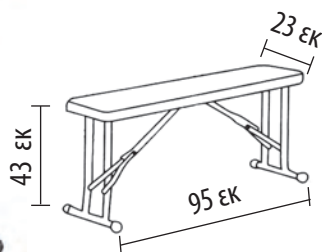

CATERING

ΚΕΤΕΡΙΝΓΚ ΠΑΓΚΟΣ
41.0188