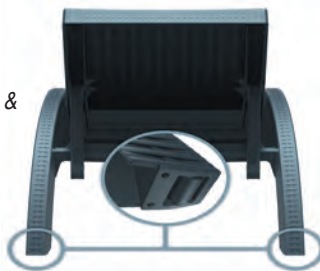

ΞΑΠΛΩΣΤΡΕΣ ΠΟΛΥΠΡΟΠΥΛΕΝΙΟΥ

FIJI DARK GREY
53.0040

FIJI TAUPE
53.0041

FIJI WHITE
53.0044

FIJI BROWN
53.0042

ΞΑΠΛΩΣΤΡΑ

ΜΕ 5 ΘΕΣΕΙΣ ΑΝΑΚΛΙΣΗΣ,
ΑΝΤΙΟΛΙΣΘΗΤΙΚΕΣ ΤΑΠΕΣ &
ΡΟΔΕΣ ΓΙΑ ΕΥΚΟΛΗ
ΜΕΤΑΚΙΝΗΣΗ,
UV PROTECTED.