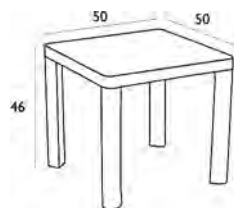

ΤΡΑΠΕΖΙ ΠΟΤΗΡΟΘΗΚΗ
ΠΛΑΣΤΙΚΟ
02.0302