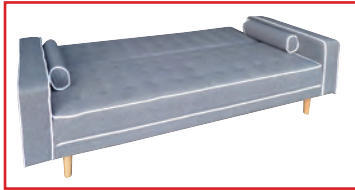

VITORIA
3ΘΕΣΙΟΣ ΚΑΝΑΠΕΣ-ΚΡΕΒΑΤΙ
ΓΚΡΙ ΥΦΑΣΜΑ
40.0025