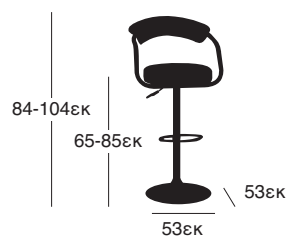

43.2384

43.2227

43.2752

43.2750

43.2299

43.2298