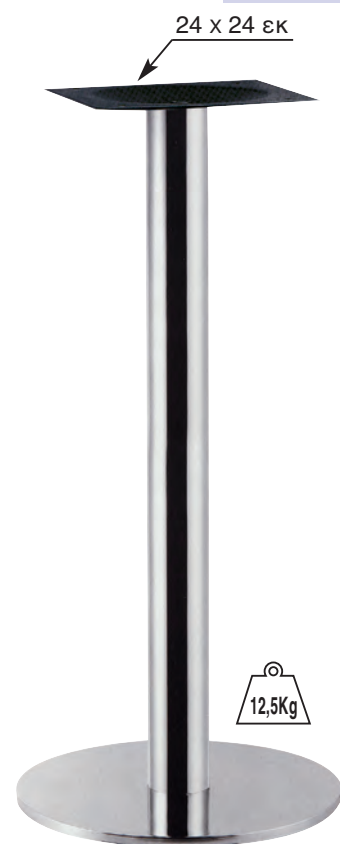

SONORA INOX ΨΗΛΗ
ΣΤΡΟΓΓΥΛΗ Φ45X108 εκ
08.0133