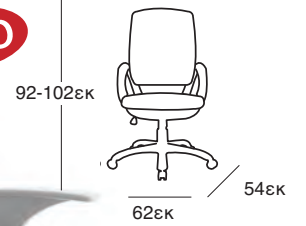

NEO

A 1400-W ΜΑΥΡΟ
01.0180