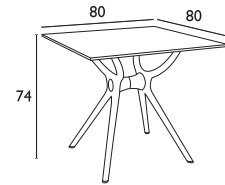

TAHITI 180X94
53.0200

AIR TABLE
HPL compact 12χιλ

• AIR TABLE 80X80 20.0182

AIR TABLE
HPL compact 12χιλ

• AIR TABLE 140X80 20.0183

• AIR TABLE 180X90 20.0185

Siesta RIVA®

ΤΡΑΠΕΖΙΑ ΠΟΛΥΠΡΟΠΥΛΕΝΙΟΥ