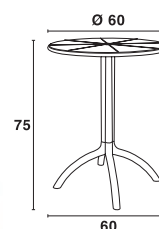

ΤΡΑΠΕΖΙΑ ΠΟΛΥΠΡΟΠΥΛΕΝΙΟΥ

OCTOPUS® Φ60 Siesta

- Πολυπροπυλένιο με 20% Fiber glass για απόλυτη αντοχή • Για εξωτερική και εσωτερική χρήση
- UV PROTECTION για μη αλλοίωση χρωμάτων