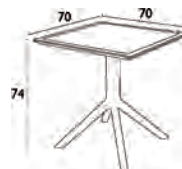

VEGAS TAUPE TABLE SMALL 100X100/140
ΚΛΕΙΣΤΟ: 100X100 εκ
ΕΠΕΚΤΕΙΝΟΜΕΝΟ: 100X140 εκ
20.0573

- Πολυπροπυλένιο με 20% Fiber glass για απόλυτη αντοχή
- Για εξωτερική και εσωτερική χρήση
- Με πολύ εύκολο μηχανισμό επέκτασης
- Πιστοποιημένο από CATAS TESTED