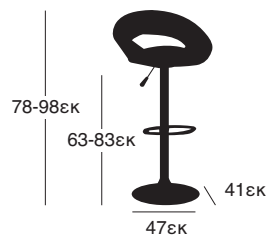

ΜΑΥΡΟ/ΛΕΥΚΟ

43.0202

ΓΚΡΙ

NEO

43.0203

ΜΠΕΖ

43.0200

BAR/86 MARGO
ΔΕΡΜΑΤΙΝΗ

ΛΕΥΚΟ

43.2332

SILVER

43.2333

BAR/18
ABS

REDBOR

43.2214