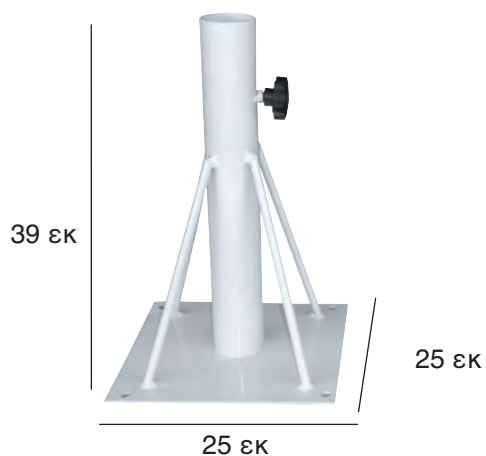

ΜΕ ΔΙΠΛΟ ΣΥΣΤΗΜΑ ΑΚΤΙΝΩΝ

A) ΑΚΤΙΝΕΣ: 18X28X1,2 mm

B) ΑΚΤΙΝΕΣ: 14X24X1,2 mm

ΙΣΤΟΣ ΜΟΝΟΚΟΜΜΑΤΟΣ

Φ48X1,8 mm ΠΑΧΟΣ

ΠΑΝΙ 350gr POLYESTER

ΜΕ ΑΕΡΑΓΩΓΟ

ΒΑΣΕΙΣ ΟΜΠΡΕΛΩΝ ΜΕΤΑΛΛΙΚΕΣ