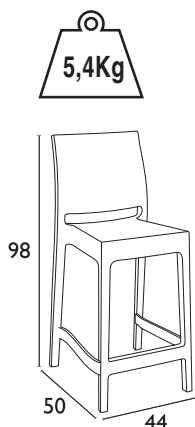

Siesta

ΠΙΣΤΟΠΟΙΗΜΕΝΟ ΠΡΟΪΟΝ
by
CATAS
tested

MAYA BAR®

75cm & 65cm

ΣΚΑΜΠΟ

- Πολυπροπυλένιο με 20% Fiber glass για απόλυτη αντοχή • Για εξωτερική και εσωτερική χρήση
- Πιστοποιημένο από CATAS TESTED • Στοιβαζόμενα

Η σειρά **MAYA BAR** διατίθεται και σε ύψος καθίσματος **65 εκ** σε όλα τα χρώματα.