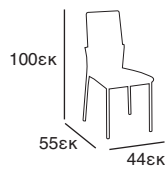

ΚΑΘΙΣΜΑΤΑ ΕΣΩΤΕΡΙΚΟΥ ΧΩΡΟΥ - ΜΕΤΑΛΛΙΚΑ

ERINA ΜΑΥΡΗ ΧΡΩΜΙΟΥ
11.1537

ERINA ΚΡΕΜ ΧΡΩΜΙΟΥ
11.1538

CARAMEL
45X49X95 εκ Κ/Δ
03.0020

SPIRIT ΜΑΥΡΗ ΧΡΩΜΙΟΥ
11.1524

SPIRIT ΚΡΕΜ ΧΡΩΜΙΟΥ
11.1526

ΠΕΡΣΕΑΣ/2 ΑΛΟΥΜΙΝΙΟΥ
56X55X74 εκ / Φ25
06.0036