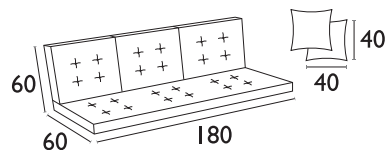

- Πολυπροπυλένιο με 20% Fiber glass για απόλυτη αντοχή
- Για εξωτερική και εσωτερική χρήση
- Με UV PROTECTION για μη αλλοίωση χρωμάτων