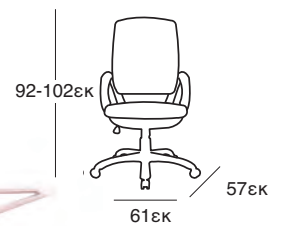

ΚΑΘΙΣΜΑΤΑ ΓΡΑΦΕΙΟΥ

NEO