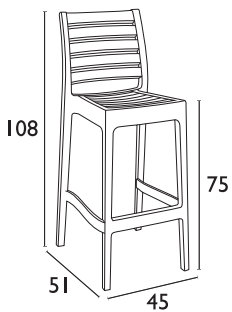

6,2Kg

- Πολυπροπυλένιο με 20% Fiber glass για απόλυτη αντοχή
- Για εξωτερική και εσωτερική χρήση
- Πιστοποιημένο από CATAS TESTED
- Στοιβαζόμενα

Siesta

ΠΙΣΤΟΠΟΙΗΜΕΝΟ ΠΡΟΪΟΝ
by
CATAS
tested

MAYA BAR®

75cm & 65cm