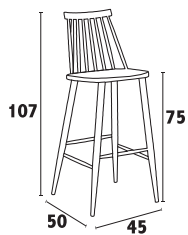

MIRELLA/PP BAR LIGHT GREY
ΜΕΤΑΛΛΙΚΑ ΠΟΔΙΑ
20.0223