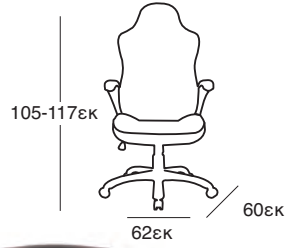

A 6250
ΜΑΥΡΟ/ΜΠΛΕ
01.0247

A 6210
ΜΑΥΡΟ/ΜΠΛΕ
01.0404

A 6210
ΜΑΥΡΟ/ΚΟΚΚΙΝΟ
01.0403

A 6210
ΜΑΥΡΟ/ΛΕΥΚΟ
01.0402

GAMING CHAIR

NEA

A 6230
ΜΑΥΡΟ/ΓΚΡΙ
01.0259

A 6230
ΜΑΥΡΟ/ΚΟΚΚΙΝΟ
01.0257