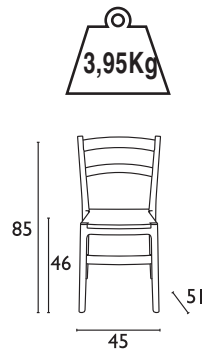

- Πολυπροπυλένιο με 20% Fiber glass για απόλυτη αντοχή
- Για εξωτερική και εσωτερική χρήση
- Πιστοποιημένη από CATAS TESTED
- Στοιβαζόμενες

Siesta

MARIE®

MARIE
BLACK
20.0048

MARIE
OLIVE GREEN
20.0049

MARIE
WHITE
20.0047