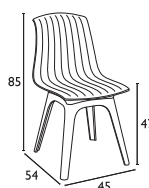

ΣΥΣΚΕΥΑΣΙΑ
4 τεμ.

5,5Kg

Made with MAKROLON®

Siesta ALLEGRA PP®

ΣΥΣΚΕΥΑΣΙΑ
4 τεμ.

BLACK/BLACK TRANSPARENT
32.0070

WHITE/GLOSSY WHITE
32.0072

ΣΚΕΛΕΤΟΣ ΠΟΛΥΠΡΟΠΥΛΕΝΙΟΥ
ΕΝΙΣΧΥΜΕΝΟΣ ΜΕ FIBER GLASS