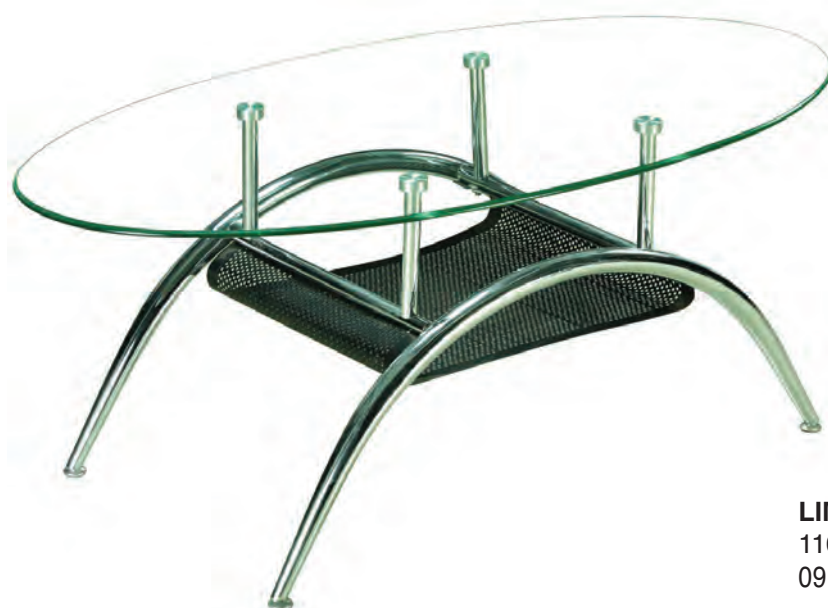

REMUS
ΒΑΦΗΣ Φ60
Φ60X45 εκ
09.0411

TEMPERED
GLASS

VENTER
Φ60X58 εκ
09.0424

LINEA WENGE
110X60X45 εκ
09.0432

TEMPERED
GLASS

LINEA BLACK
110X60X45 εκ
09.0608

AGNES ΛΕΥΚΟ
90X60X45 εκ
09.0055

AGNES ΜΑΥΡΟ
90X60X45 εκ
09.0054