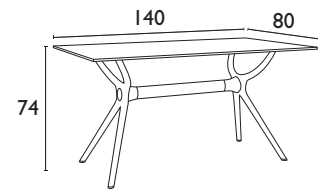

TAHITI 180X94
53.0200

AIR TABLE
HPL compact 12χιλ

• AIR TABLE 80X80 20.0182

AIR TABLE
HPL compact 12χιλ

• AIR TABLE 140X80 20.0183

• AIR TABLE 180X90 20.0185

Siesta RIVA®

ΤΡΑΠΕΖΙΑ ΠΟΛΥΠΡΟΠΥΛΕΝΙΟΥ