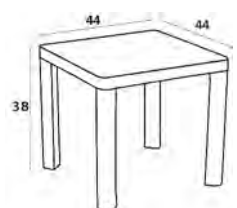

ΤΡΑΠΕΖΙ ΠΟΤΗΡΟΘΗΚΗ
ΠΛΑΣΤΙΚΟ
02.0302