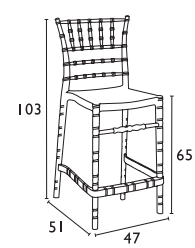

Siesta

CHIAVARI BAR 75
AMBER
32.0181

6,1Kg

Τα σκαμπό παράγονται σε:

5,8Kg

CHIAVARI BAR 65
CLEAR
32.0185

ΚΑΘΙΣΜΑΤΑ ΓΡΑΦΕΙΟΥ

ΚΑΘΙΣΜΑΤΑ ΓΡΑΦΕΙΟΥ