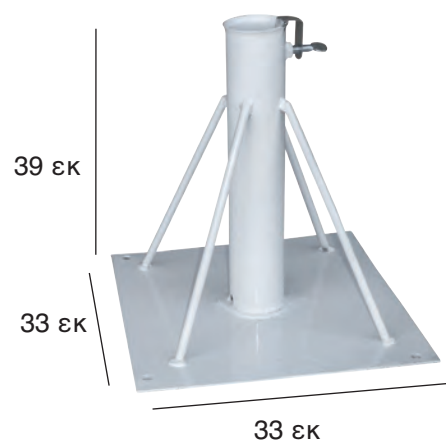

ΒΑΣΗ ΒΙΔΩΤΗ
ΓΙΑ ΙΣΤΟ ΕΩΣ Φ61
05.0009