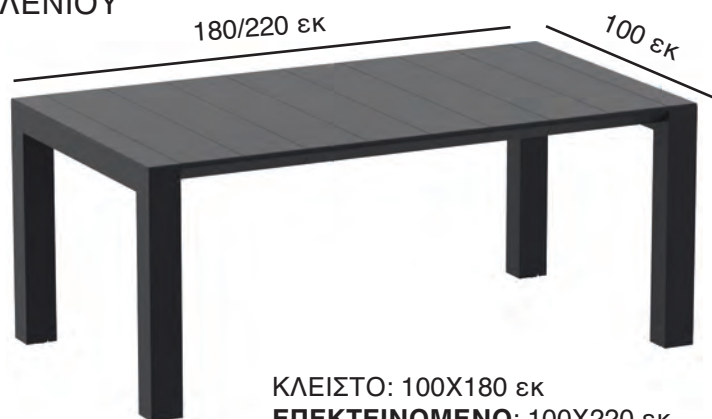

ΚΛΕΙΣΤΟ: 100X180 εκ
ΕΠΕΚΤΕΙΝΟΜΕΝΟ: 100X220 εκ