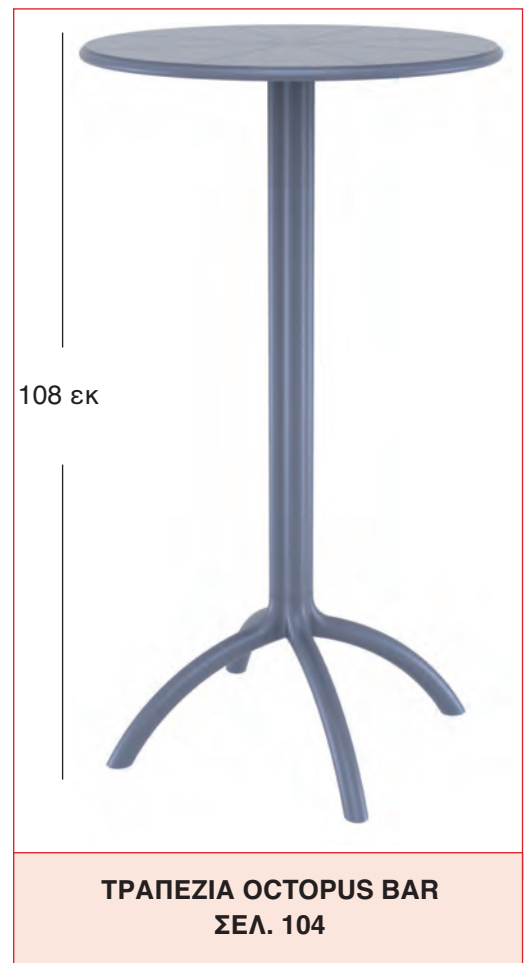

Siesta

ΤΡΑΠΕΖΙΑ ΠΟΛΥΠΡΟΠΥΛΕΝΙΟΥ

OCTOPUS Φ60
DARK GREY
20.0166

OCTOPUS Φ60
BLACK
20.0167

OCTOPUS Φ60
TAUPE
20.0164

Τα τραπέζια **OCTOPUS** παράγονται σε 6 χρωματισμούς

• UV PROTECTION
για μη αλλοίωση
χρωμάτων