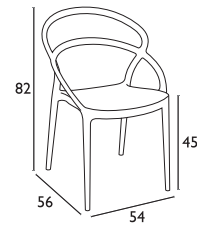

PIA YELLOW
20.0137

PIA TAUPE
20.0136

PIA BLACK
20.0133

PIA WHITE
20.0138

PIA RED
20.0134

PIA DARK GREY
20.0135

- Πολυπροπυλένιο με 20% Fiber glass για απόλυτη αντοχή • Για εξωτερική και εσωτερική χρήση
- Πιστοποιημένη από CATAS TESTED • Στοιβαζόμενες