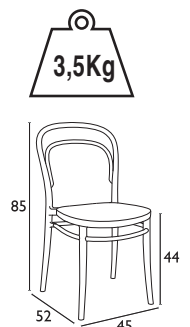

- Πολυπροπυλένιο με 20% Fiber glass για απόλυτη αντοχή
- Για εξωτερική και εσωτερική χρήση
- Πιστοποιημένη από CATAS TESTED
- Στοιβαζόμενες

Siesta

MARIE®

MARIE
BLACK
20.0048

MARIE
OLIVE GREEN
20.0049

MARIE
WHITE
20.0047