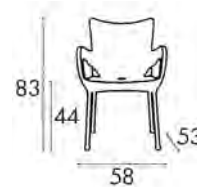

ΠΟΔΙ
ΑΝΟΔΙΩΜΕΝΟΥ
ΑΛΟΥΜΙΝΙΟΥ Φ25

ORANGE
20.2650

Η ΕΠΑΓΓΕΛΜΑΤΙΚΗ ΣΑΣ
ΕΠΙΛΟΓΗ!

BEIGE
20.2651

RED
20.2652

LIGHT GREEN
20.2653

WHITE
20.2649

BLUE
20.2648

BLACK
20.2654