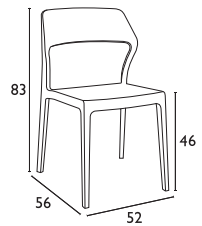

SNOW OLIVE GREEN
20.0153

- Πολυπροπυλένιο με 20% Fiber glass για απόλυτη αντοχή
- Για εξωτερική και εσωτερική χρήση
- Πιστοποιημένη από CATAS TESTED
- Στοιβαζόμενες