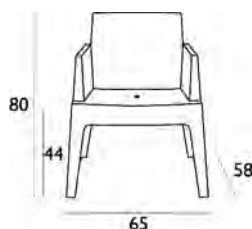

MILA DARK GREY
20.0129

WHITE

20.0106

DARK GREY

20.0120

- Πολυπροπυλένιο με 20% Fiber glass για απόλυτη αντοχή
- Για εξωτερική και εσωτερική χρήση
- Πιστοποιημένη από CATAS TESTED
- Στοιβαζόμενες

WHITE

20.0112