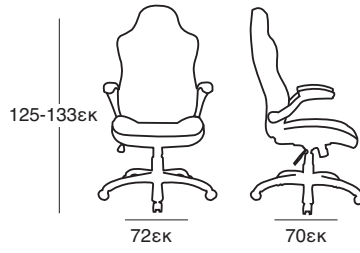

A 6100
ΜΑΥΡΟ/ΛΕΥΚΟ
01.0147