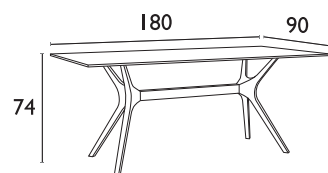

RIVA Φ70 TABLE
ΜΕ ΕΠΙΦΑΝΕΙΑ WERZALIT
53.0221

RIVA 70X70 TABLE
ΜΕ ΕΠΙΦΑΝΕΙΑ WERZALIT
53.0226

Siesta IBIZA®

• **IBIZA 140X80** 53.0175

• **IBIZA 180X90** 53.0178

ΤΡΑΠΕΖΙΑ ΠΟΛΥΠΡΟΠΥΛΕΝΙΟΥ BAR

VEGAS® BAR TABLE Siesta ΕΠΕΚΤΕΙΝΟΜΕΝΟ