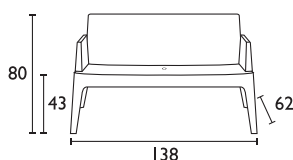

MILA DARK GREY
20.0129

WHITE

20.0106

DARK GREY

20.0120

- Πολυπροπυλένιο με 20% Fiber glass για απόλυτη αντοχή
- Για εξωτερική και εσωτερική χρήση
- Πιστοποιημένη από CATAS TESTED
- Στοιβαζόμενες

WHITE

20.0112