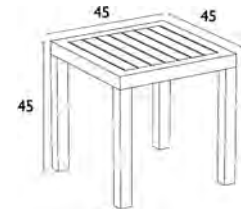

45 εκ

OCEAN BLACK
53.0105

OCEAN SILVER GREY
53.0108

OCEAN DARK GREY
53.0107

OCEAN WHITE
53.0106

• UV PROTECTION για μη αλλοίωση χρωμάτων

TOMMY 50X50
ΠΛΑΣΤΙΚΟ ΒΟΗΘΗΤΙΚΟ
02.0040

ΤΡΑΠΕΖΙ ΠΟΤΗΡΟΘΗΚΗ
ΠΛΑΣΤΙΚΟ
02.0302