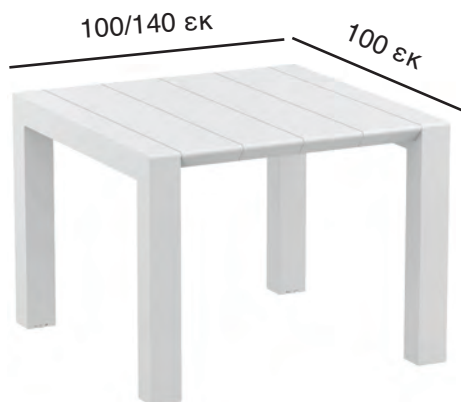

Siesta

ΠΛΑΣΤΙΚΑ ΤΡΑΠΕΖΙΑ

ROMA ΛΕΥΚΟ
140X80 εκ
02.0456

ROMA ΠΡΑΣΙΝΟ
140X80 εκ
02.0445

ROMA TEAK
140X80 εκ
02.0444

Siesta

VEGAS® TABLE

ΠΟΛΥΠΡΟΠΥΛΕΝΙΟΥ