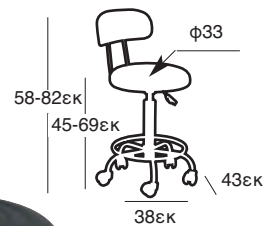

ΣΥΣΚΕΥΑΣΙΑ
2 τεμ. **BAR/73**
43.2257