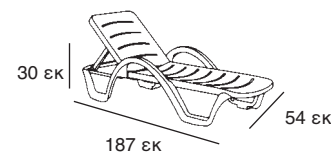

Siesta AQUA

ΞΑΠΛΩΣΤΡΕΣ ΠΛΑΣΤΙΚΕΣ

Siesta HAVANA