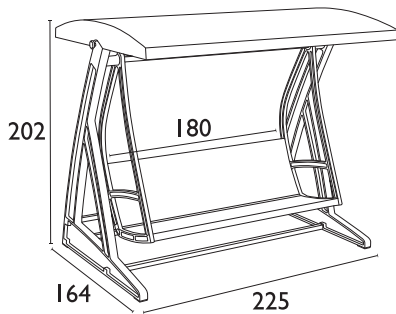

HAWAII ΚΟΥΝΙΑ DARK GREY
K/D (ΜΕ ΜΑΞΙΛΑΡΙΑ)
53.0827

- Πολυπροπυλένιο με 20% Fiber glass για απόλυτη αντοχή
- Για εξωτερική και εσωτερική χρήση
- Με UV PROTECTION για μη αλλοίωση χρωμάτων