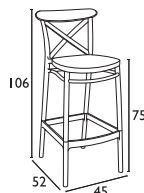

**CROSS
WHITE**
20.0605

75εκ