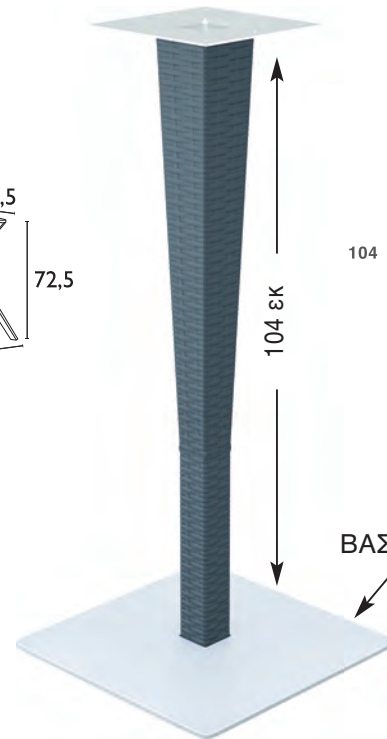

ΒΑΣΗ ΑΛΟΥΜΙΝΙΟΥ