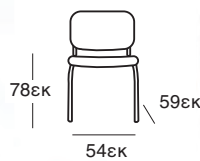

MILOS ΥΦΑΣΜΑ
ΧΡΩΜΙΟ
01.0202