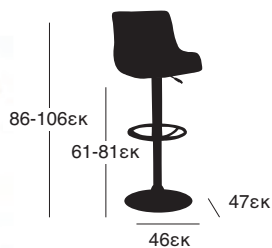

MAYPO

43.0201

BAR/86 MARGO
ΔΕΡΜΑΤΙΝΗ

KPEM

43.2379

MAYPO

43.2378

BAR/83
ΔΕΡΜΑΤΙΝΗ

MAYPO

43.2334

BAR/18
ABS

KPEM

43.2374

MAYPO

43.2375

BAR/84
ΔΕΡΜΑΤΙΝΗ