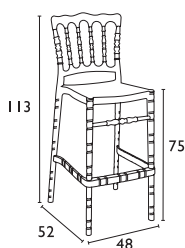

OPERA BAR 75
CLEAR
32.0176