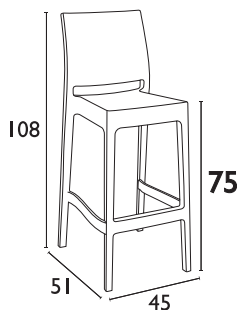

MAYA BLACK
20.0380