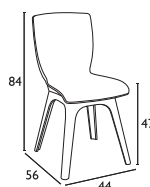

ΣΚΕΛΕΤΟΣ
ΜΕΤΑΛΛΙΚΟΣ
ΒΑΦΗΣ

BLACK
20.2674

BEIGE
20.2678

ORANGE
20.2676

MIO PP® Siesta

BLACK/BLACK
20.0188

BROWN/WHITE
20.0189

WHITE/ WHITE
20.0190