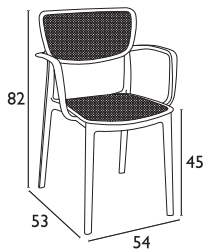

LOFT
BLACK
20.0416