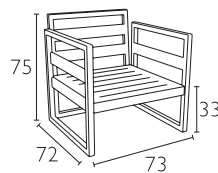

ΜΥΚΟΝΟΣ Κ/Δ ΠΟΛΥΘΡΟΝΑ
ΜΕ ΜΑΞΙΛΑΡΙΑ 20.0466
ΧΩΡΙΣ ΜΑΞΙΛΑΡΙΑ 20.0438

ΜΥΚΟΝΟΣ CORNER®