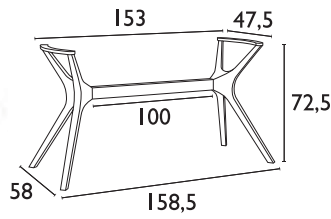

XL

IBIZA BROWN
53.0187