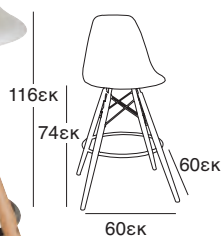

LOFT BAR WHITE
10.0100
ΣΥΣΚΕΥΑΣΙΑ 2 ΤΕΜ.