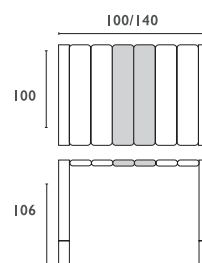

NEO

106 εκ

VEGAS BAR 100X100/140
ΚΛΕΙΣΤΟ: 100X100 εκ
ΕΠΕΚΤΕΙΝΟΜΕΝΟ: 100X140 εκ
20.0626

- Πολυπροπυλένιο με 20% Fiber glass για απόλυτη αντοχή
- Για εξωτερική και εσωτερική χρήση
- Με πολύ εύκολο μηχανισμό επέκτασης
- Πιστοποιημένο από CATAS TESTED