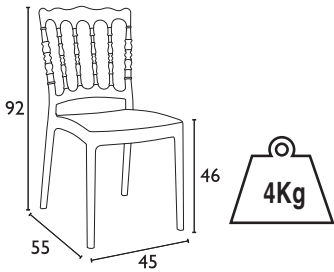

Η ΕΠΑΓΓΕΛΜΑΤΙΚΗ ΣΑΣ
ΕΠΙΛΟΓΗ!

- Πολυπροπυλένιο με 20% Fiber glass για απόλυτη αντοχή • Για εξωτερική και εσωτερική χρήση
- Πιστοποιημένη από CATAS TESTED • Στοιβαζόμενες