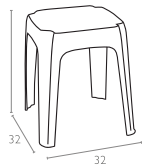

ΤΡΑΠΕΖΙ ΟΒΑΛ 140X85 εκ
02.0360