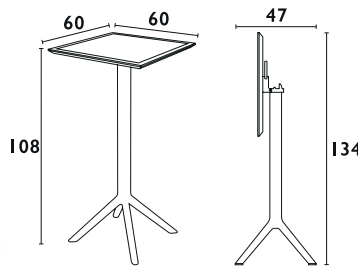

DARK GREY

WHITE

BLACK

TAUPE

OLIVE GREEN

Siesta SKY FOLDIN BAR®

60X60

20.0288