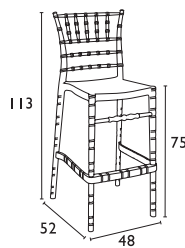

Siesta

CHIAVARI BAR 75
AMBER
32.0181

6,1Kg

Τα σκαμπό παράγονται σε:

5,8Kg

CHIAVARI BAR 65
CLEAR
32.0185

ΚΑΘΙΣΜΑΤΑ ΓΡΑΦΕΙΟΥ

ΚΑΘΙΣΜΑΤΑ ΓΡΑΦΕΙΟΥ