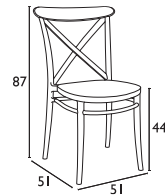

CROSS
DARK GREY
20.0589

CROSS
BLACK
20.0588

CROSS
OLIVE GREEN
20.0591

CROSS
TAUPE
20.0590

CROSS
WHITE
20.0587

ΣΚΑΜΠΟ CROSS
ΣΕΛ. 195

- Πολυπροπυλένιο με 20% Fiber glass για απόλυτη αντοχή • Για εξωτερική και εσωτερική χρήση
- Πιστοποιημένη από CATAS TESTED • Στοιβαζόμενες