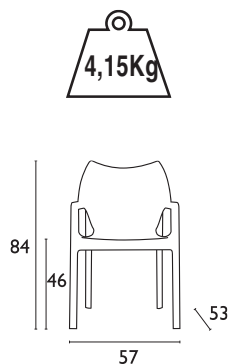

DIVA ORANGE
20.0083