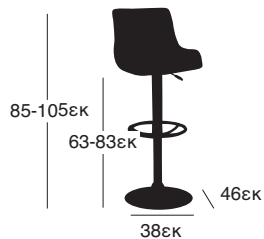

BAR/88
ΥΦΑΣΜΑ