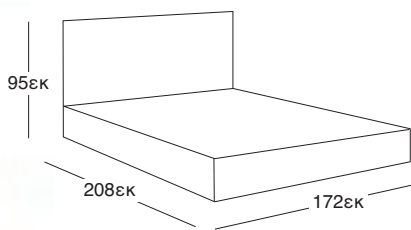

ΣΚΕΛΕΤΟΣ

ΕΠΕΝΔΥΣΗ

ΚΡΕΒΑΤΙ DONA OFF WHITE PU
37.0099

ΚΟΜΟΔΙΝΟ BROWN PU
37.0120

ΚΡΕΒΑΤΙ DONA BLACK PU
37.0098

ΚΟΜΟΔΙΝΟ ΒΕΙΓΕ ΥΦΑΣΜΑ
37.0124

ΚΡΕΒΑΤΙ SONIA ΒΕΙΓΕ ΥΦΑΣΜΑ
37.0096

ΚΑΤΑΛΛΗΛΗ ΔΙΑΣΤΑΣΗ ΣΤΡΩΜΑΤΟΣ 160X200 εκ