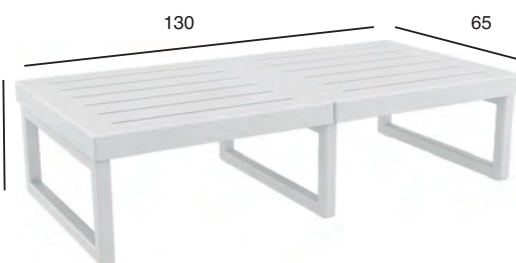

ΜΥΚΟΝΟΣ Κ/Δ ΤΡΑΠΕΖΙ 130X65X33 20.0431
14Kg