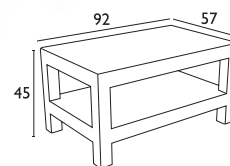

7Kg

MYKONOS 65X65
20.0435