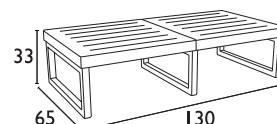

Siesta OCEAN® 90X45

ΤΡΑΠΕΖΑΚΙΑ ΠΟΛΥΠΡΟΠΥΛΕΝΙΟΥ

4,5Kg

45 εκ

• UV PROTECTION για μη αλλοίωση χρωμάτων

4Kg

10Kg

7Kg

MYKONOS 65X65
20.0435

14Kg