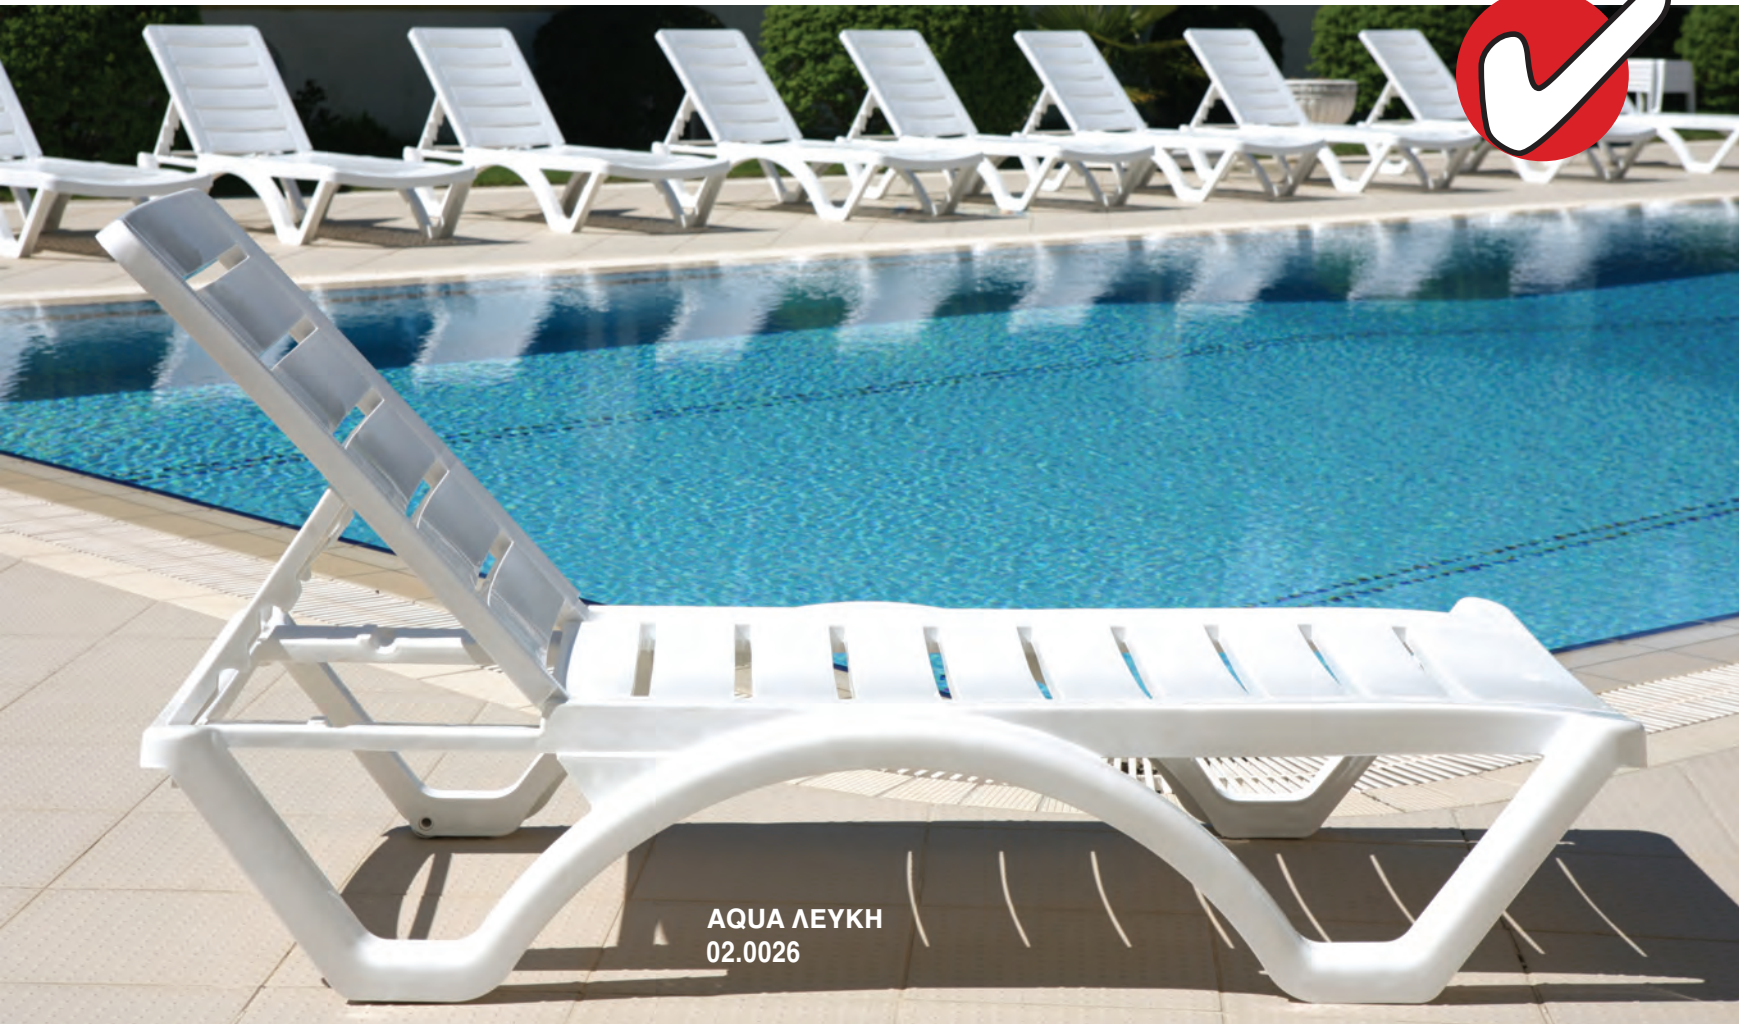

Siesta AQUA

ΞΑΠΛΩΣΤΡΕΣ ΠΛΑΣΤΙΚΕΣ

AQUA ΛΕΥΚΗ
02.0026