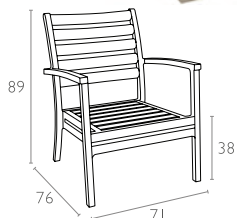

ARTEMIS XL
TAUPE
20.0351

Η σειρά **ARTEMIS XL** εισάγεται εντός
15 ημερών κατόπιν παραγγελίας σε
συσκευασία 12 τμχ. ανά χρώμα.

- Πολυπροπυλένιο με 20% Fiber glass για απόλυτη αντοχή
- Για εξωτερική και εσωτερική χρήση
- Πιστοποιημένη από CATAS TESTED
- Στοιβαζόμενες

Siesta

ΠΙΣΤΟΠΟΙΗΜΕΝΟ ΠΡΟΪΟΝ
by
CATAS
tested

GALA