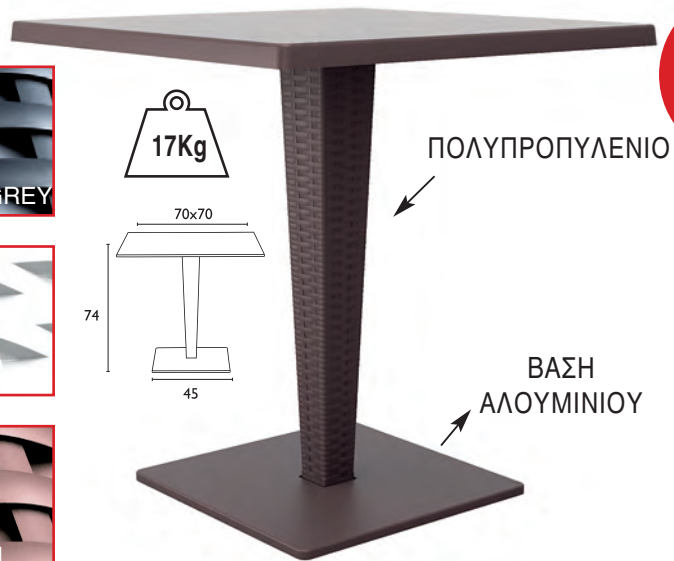

RIVA 70X70 TABLE
ΜΕ ΕΠΙΦΑΝΕΙΑ WERZALIT
53.0226