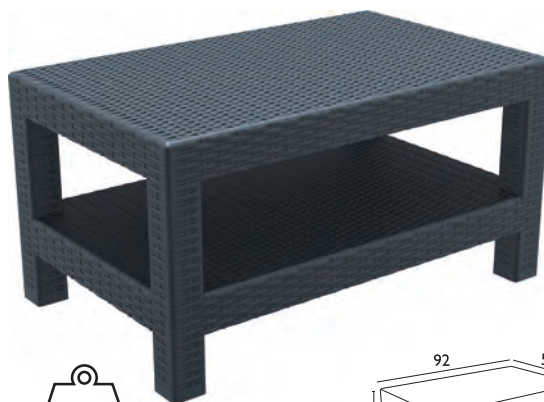

Siesta OCEAN® 90X45

ΤΡΑΠΕΖΑΚΙΑ ΠΟΛΥΠΡΟΠΥΛΕΝΙΟΥ

4,5Kg

45 εκ

• UV PROTECTION για μη αλλοίωση χρωμάτων

4Kg

10Kg

7Kg

MYKONOS 65X65
20.0435

14Kg