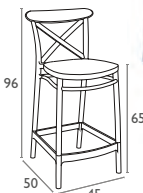

65εκ

**CROSS
DARK GREY**
20.0607