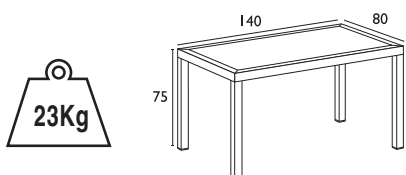

ARES 140X80
20.0530

Τα τραπέζια ARES 80x80 και 140x80 παράγονται σε 6 χρωματισμούς

ORLANDO 80X80
53.0204

- UV PROTECTION για μη αλλοίωση χρωμάτων

ORLANDO 140X80
53.0219

Τα τραπέζια **ORLANDO**, **BALI** και **TAHITI** παράγονται σε 3 χρωματισμούς