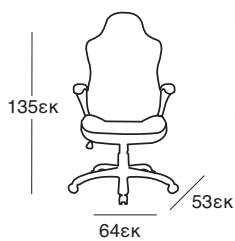

A 6250
ΜΑΥΡΟ/ΜΑΥΡΟ
01.0250