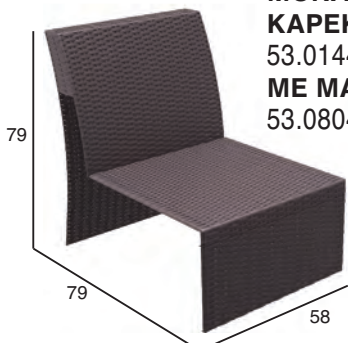

MONACO SET ΤΡΙΘΕΣΙΟΥ K/D 53.0810
(1 ΤΡΙΘΕΣΙΟΣ ΚΑΝΑΠΕΣ, 2 ΠΟΛΥΘΡΟΝΕΣ ΜΕ ΜΑΞΙΛΑΡΙΑ, 1 ΤΡΑΠΕΖΙ)

WHITE

BROWN

DARK GREY

MONACO K/D
ΤΡΑΠΕΖΑΚΙ
53.0153

MONACO
ΜΑΞΙΛΑΡΙΑ 7 εκ ΠΑΧΟΣ
ΜΑΞΙΛΑΡΙΑ ΕΔΡΑΣ 53.0170
ΜΑΞΙΛΑΡΙΑ ΠΛΑΤΗΣ 53.0171
7cm POLYESTER FABRIC

MONACO K/D
ΤΡΙΘΕΣΙΟΣ ΚΑΝΑΠΕΣ
53.0152

ΟΛΗ Η ΣΕΙΡΑ **MONACO** ΔΙΑΤΙΘΕΤΑΙ ΚΑΙ ΞΕΧΩΡΙΣΤΑ ΑΝΑ ΤΕΜΑΧΙΟ

MONACO ΓΩΝΙΑ Κ/Δ 207X207X79 εκ (ΜΕ ΜΑΞΙΛΑΡΙΑ) 53.0800
MONACO ΤΡΑΠΕΖΙ 92X57X45 εκ 53.0163

ΔΕΝ ΣΥΜΠΕΡΙΛΑΜΒΑΝΕΤΑΙ
ΤΟ ΤΡΑΠΕΖΙ

MONACO ΚΑΘΙΣΜΑ ΕΠΕΚΤΑΣΗΣ

**MONACO
ΚΑΡΕΚΛΑ ΕΠΕΚΤΑΣΗΣ**
53.0144
ΜΕ ΜΑΞΙΛΑΡΙ
53.0804

MONACO

ΜΑΞΙΛΑΡΙΑ 7 εκ ΠΑΧΟΣ
ΜΑΞΙΛΑΡΙ ΕΔΡΑΣ 53.0170
ΜΑΞΙΛΑΡΙ ΠΛΑΤΗΣ 53.0171
7cm POLYESTER FABRIC

Η σειρά **MONACO CORNER** με το κάθισμα επέκτασης, σας δίνει την δυνατότητα να προσαρμόσετε την γωνία σας στις εκάστοτε ανάγκες σας καλύπτοντας ιδανικά τον χώρο σας.