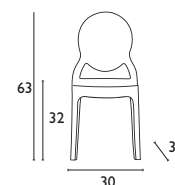

Siesta **BABY ELIZABETH**

ΠΙΣΤΟΠΟΙΗΜΕΝΟ ΠΡΟΪΟΝ
by **CATAS**
tested

BLUE TRANSPARENT
32.0172

CLEAR TRANSPARENT
32.0164

PINK TRANSPARENT
32.0171

ΣΥΣΚΕΥΑΣΙΑ
4 τεμ.

AMBER TRANSPARENT
32.0009

GLOSSY WHITE