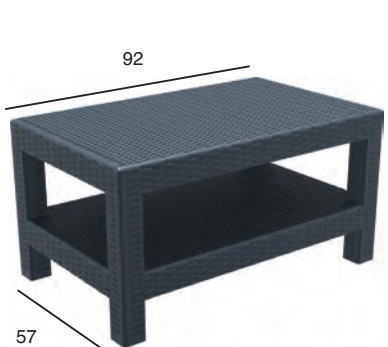

MONACO SET ΤΡΙΘΕΣΙΟΥ K/D 53.0810
(1 ΤΡΙΘΕΣΙΟΣ ΚΑΝΑΠΕΣ, 2 ΠΟΛΥΘΡΟΝΕΣ ΜΕ ΜΑΞΙΛΑΡΙΑ, 1 ΤΡΑΠΕΖΙ)

WHITE

BROWN

DARK GREY

MONACO K/D
ΤΡΑΠΕΖΑΚΙ
53.0153

MONACO
ΜΑΞΙΛΑΡΙΑ 7 εκ ΠΑΧΟΣ
ΜΑΞΙΛΑΡΙΑ ΕΔΡΑΣ 53.0170
ΜΑΞΙΛΑΡΙΑ ΠΛΑΤΗΣ 53.0171
7cm POLYESTER FABRIC