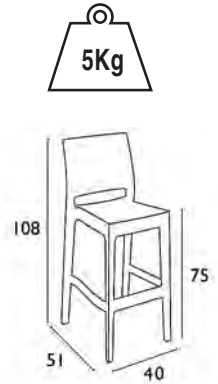

DARK GREY
53.0064