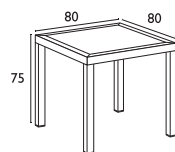

ORLANDO 80X80
53.0204