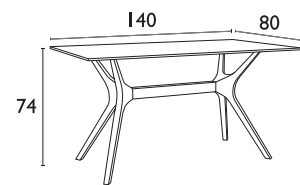

RIVA Φ70 TABLE
ΜΕ ΕΠΙΦΑΝΕΙΑ WERZALIT
53.0221

RIVA 70X70 TABLE
ΜΕ ΕΠΙΦΑΝΕΙΑ WERZALIT
53.0226

Siesta IBIZA®

• **IBIZA 140X80** 53.0175

• **IBIZA 180X90** 53.0178

ΤΡΑΠΕΖΙΑ ΠΟΛΥΠΡΟΠΥΛΕΝΙΟΥ BAR

VEGAS® BAR TABLE Siesta ΕΠΕΚΤΕΙΝΟΜΕΝΟ