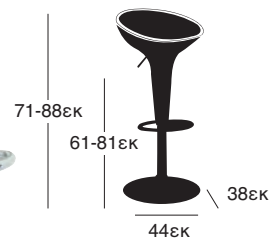

ΣΥΣΚΕΥΑΣΙΑ
2 ΤΕΜ. **BAR/1** ΛΕΥΚΟ
ABS
43.2205