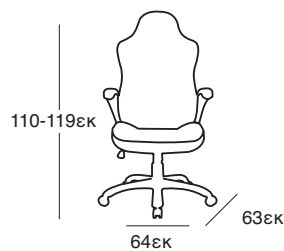

A 6160
ΜΑΥΡΟ/ΛΕΥΚΟ
01.0264