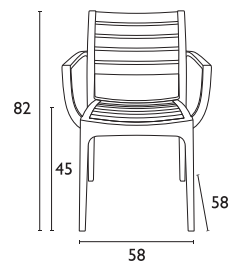

DIVA LIGHT BLUE
20.0090

DIVA RED
20.0088

DIVA TROPICAL GREEN
20.0084

ARTEMIS TAUPE
20.0330

ARTEMIS BLACK
20.0328

Η ΕΠΑΓΓΕΛΜΑΤΙΚΗ ΣΑΣ
ΕΠΙΛΟΓΗ!

ARTEMIS TEAK
20.0331

- Πολυπροπυλένιο με 20% Fiber glass για απόλυτη αντοχή
- Για εξωτερική και εσωτερική χρήση
- Πιστοποιημένη από CATAS TESTED
- Στοιβαζόμενες