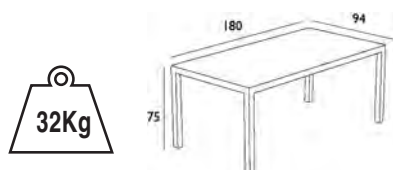

TAHITI 180X94
53.0200

AIR TABLE
HPL compact 12χιλ

• AIR TABLE 80X80 20.0182

AIR TABLE
HPL compact 12χιλ

• AIR TABLE 140X80 20.0183

• AIR TABLE 180X90 20.0185

Siesta RIVA®

ΤΡΑΠΕΖΙΑ ΠΟΛΥΠΡΟΠΥΛΕΝΙΟΥ