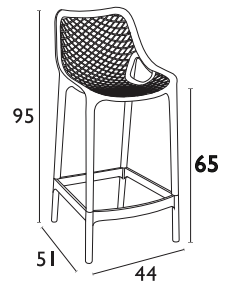

Siesta

ΠΙΣΤΟΤΗΜΕΝΟ ΠΡΟΪΟΝ
by
CATAS
tested

AIR BAR 65®

ΣΚΑΜΠΟ

ΤΑ AIR BAR 65 ORANGE ΚΑΙ TROPICAL GREEN ΕΙΣΑΓΟΝΤΑΙ ΚΑΤΟΠΙΝ ΠΑΡΑΓΓΕΛΙΑΣ

ΣΥΣΚΕΥΑΣΙΑ
4 ΤΕΜ.

AIR BAR ORANGE
20.0373

ΣΥΣΚΕΥΑΣΙΑ
4 ΤΕΜ.

4,5Kg