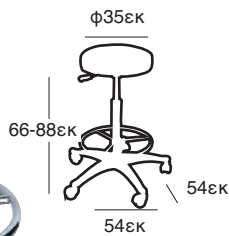

ΣΥΣΚΕΥΑΣΙΑ
2 ΤΕΜ. **ST 100**
43.0820