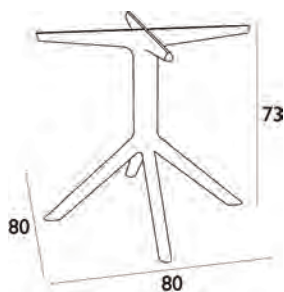

ΒΑΣΗ RANDY
60X60X71 εκ
08.0023

Siesta SKY LEGS®

ΒΑΣΕΙΣ ΤΡΑΠΕΖΙΩΝ ΠΟΛΥΠΡΟΠΥΛΕΝΙΟΥ

SKY LEGS WHITE
20.0240

SKY LEGS TAUPE
20.0243

SKY LEGS DARK GREY
20.0241

SKY LEGS BLACK
20.0242

Για επιφάνειες 70X70 εκ
έως 90X90 εκ