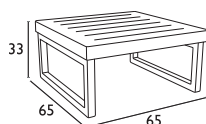

Siesta OCEAN® 90X45

ΤΡΑΠΕΖΑΚΙΑ ΠΟΛΥΠΡΟΠΥΛΕΝΙΟΥ

4,5Kg

45 εκ

• UV PROTECTION για μη αλλοίωση χρωμάτων

4Kg

10Kg

MONACO 92X57
ΤΡΑΠΕΖΑΚΙ
53.0153

7Kg

MYKONOS 65X65
20.0435

14Kg