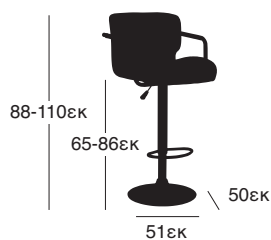

MAYPO

43.0201

BAR/86 MARGO
ΔΕΡΜΑΤΙΝΗ

KPEM

43.2379

MAYPO

43.2378

BAR/83
ΔΕΡΜΑΤΙΝΗ

MAYPO

43.2334

BAR/18
ABS

KPEM

43.2374

MAYPO

43.2375

BAR/84
ΔΕΡΜΑΤΙΝΗ