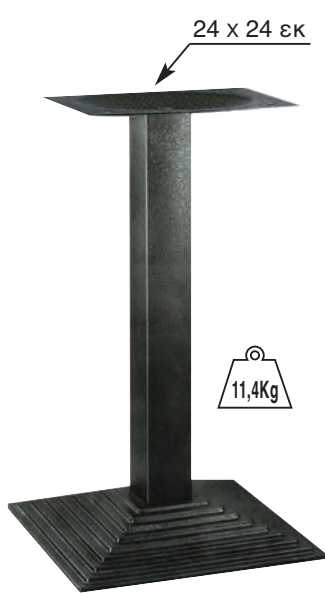

RIVA BROWN
53.0024

ΒΑΣΗ ΑΛΟΥΜΙΝΙΟΥ

RIVA DARK GREY
53.0026

ΣΤΡΟΓΓΥΛΗ Φ43X73 εκ
ΜΕ ΡΕΓΟΥΛΑΤΟΡΟ
08.0079

ΤΕΤΡΑΓΩΝΗ 45X45X73 εκ
ΜΕ ΡΕΓΟΥΛΑΤΟΡΟ
08.0076

ΒΑΣΗ RANDY WOOD
60X60X71 εκ
08.0023

Siesta

AIR WHITE
20.0175