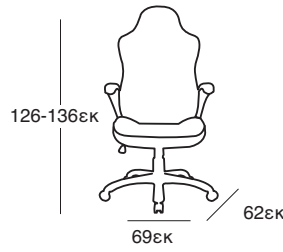

A 6370
ΜΑΥΡΟ/ΛΕΥΚΟ
01.0283