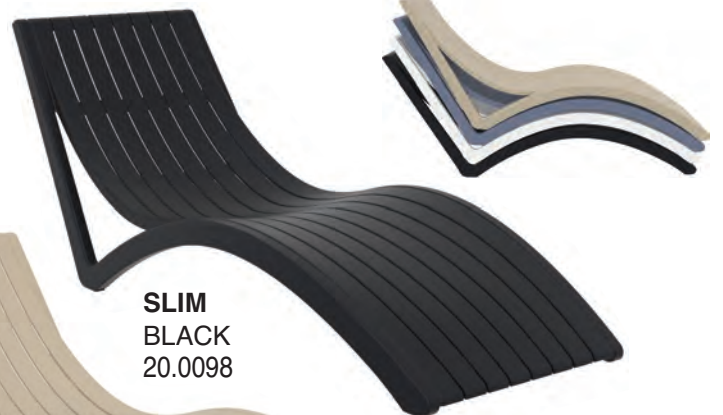

WHITE/TAUPE
53.0100

TAUPE/TAUPE
53.0096

NEO

SLIM WHITE
20.0096

SLIM
DARK GREY
20.0097

SLIM
BLACK
20.0098

SLIM
TAUPE
20.0099

SLIM ΜΑΞΙΛΑΡΙΑ POLYESTER 5εκ.