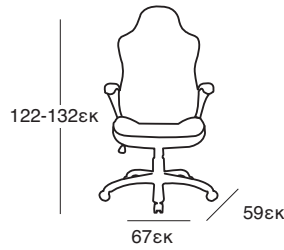

A 6190
ΜΑΥΡΟ/ΛΕΥΚΟ
01.0110