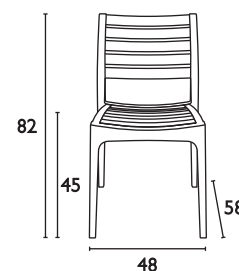

ΣΚΑΜΠΟ ARES
ΣΕΛ. 198

made with the top quality of **Siesta** exclusive

ZHA PLUS / 37

ARES
SILVER GREY
20.0340

ARES TEAK
20.0339

ARES BLACK
20.0335

ARES WHITE
20.0334

4,5Kg