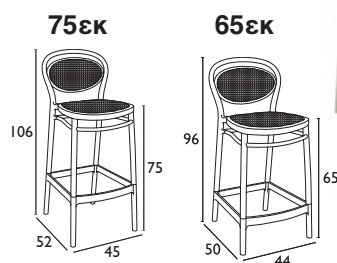

MARCEL
OLIVE GREEN
20.0651

MARCEL
WHITE
20.0646

MARCEL
TAUPE
20.0649

MARCEL
BLACK
20.0647

Οι σειρές **MARCEL** διατίθεται και σε ύψος καθίσματος **65 εκ** σε όλα τα χρώματα σε συσκευασία των 4τμχ.

VICTOR BAR®