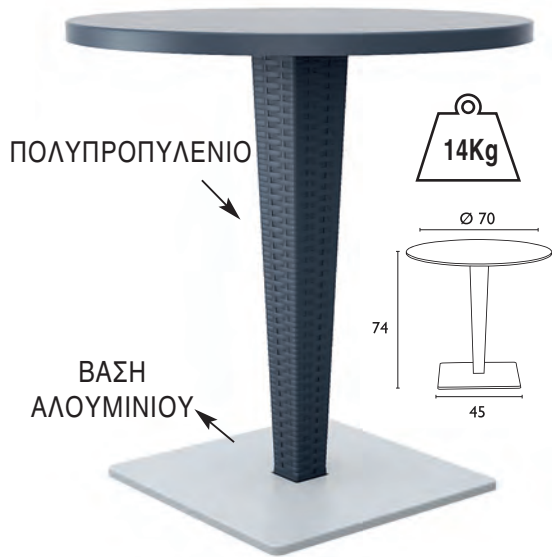

TAHITI 180X94
53.0200

AIR TABLE
HPL compact 12χιλ

• AIR TABLE 80X80 20.0182

AIR TABLE
HPL compact 12χιλ

• AIR TABLE 140X80 20.0183

• AIR TABLE 180X90 20.0185

Siesta RIVA®

ΤΡΑΠΕΖΙΑ ΠΟΛΥΠΡΟΠΥΛΕΝΙΟΥ