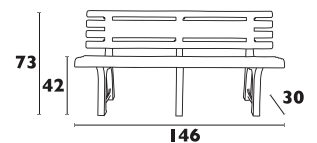

FLORA ΠΑΓΚΑΚΙ
02.0008

ΣΥΣΚΕΥΑΣΙΑ
2 ΤΕΜ.

9,9Kg

• ΠΟΛΥΠΡΟΠΥΛΕΝΙΟΥ • ΓΙΑ ΕΞΩΤΕΡΙΚΗ ΧΡΗΣΗ • UV resistant