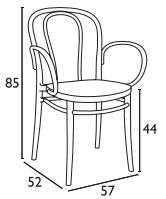

Siesta

VICTOR XL®

ΚΑΘΙΣΜΑΤΑ ΠΟΛΥΠΡΟΠΥΛΕΝΙΟΥ

- Πολυπροπυλένιο με 20% Fiber glass για απόλυτη αντοχή
- Για εξωτερική και εσωτερική χρήση
- Πιστοποιημένη από CATAS TESTED
- Στοιβαζόμενες

Siesta

DREAM®

- Πολυπροπυλένιο με 20% Fiber glass για απόλυτη αντοχή
- Για εξωτερική και εσωτερική χρήση
- Πιστοποιημένη από CATAS TESTED
- Στοιβαζόμενες σε σειρά