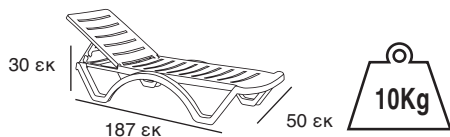

Siesta HAVANA