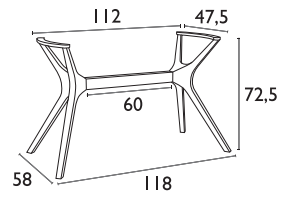

Για επιφάνειες 50X50 εκ
έως 70X70 εκ

- Πολυπροπυλένιο με 20% Fiber glass για απόλυτη αντοχή
- Για εξωτερική και εσωτερική χρήση
- UV PROTECTION για μη αλλοίωση χρωμάτων

Siesta

SMALL

IBIZA WHITE
53.0182

MEDIUM