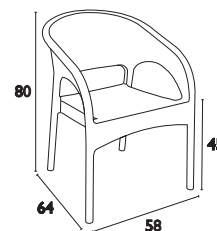

Siesta

ΠΙΣΤΟΠΟΙΗΜΕΝΟ ΠΡΟΪΟΝ
by
CATAS
tested

PANAMA®

ΚΑΘΙΣΜΑΤΑ ΠΟΛΥΠΡΟΠΥΛΕΝΙΟΥ

4,35Kg

PANAMA BROWN
53.0007

Η ΕΠΑΓΓΕΛΜΑΤΙΚΗ ΣΑΣ
ΕΠΙΛΟΓΗ!

PANAMA WHITE
53.0009