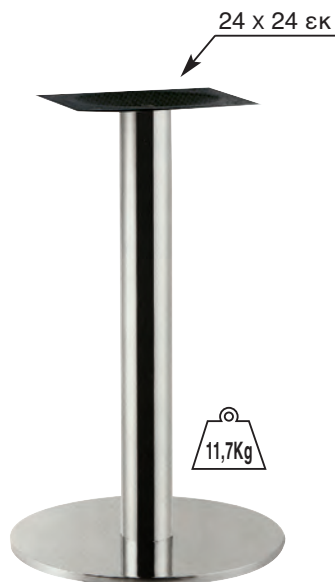

SONORA INOX
Φ45X73 εκ
08.0130