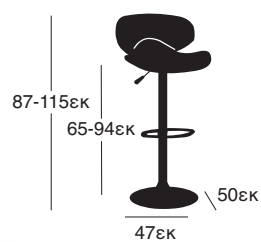

BAR/90
ΥΦΑΣΜΑ