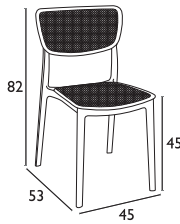

LUCY
WHITE
20.0426

LUCY
BLACK
20.0427

LUCY
TAUPE
20.0429

LUCY
OLIVE GREEN
20.0430

- Πολυπροπυλένιο με 20% Fiber glass για απόλυτη αντοχή • Για εξωτερική και εσωτερική χρήση
- Πιστοποιημένη από CATAS TESTED • Στοιβαζόμενες