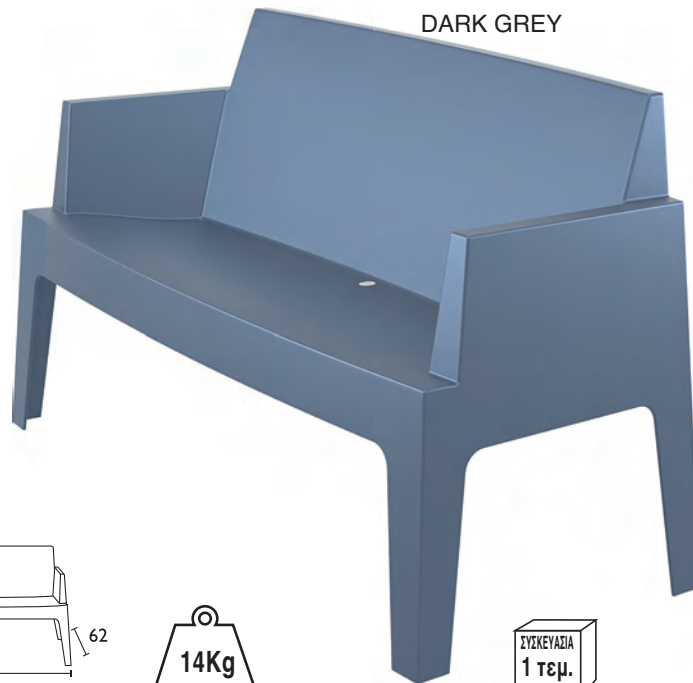

DARK GREY

Η ΣΕΙΡΑ **BOX** ΔΙΑΤΙΘΕΤΑΙ ΚΑΤΟΠΙΝ ΠΑΡΑΓΓΕΛΙΑΣ ΚΑΙ ΣΤΑ ΠΑΡΑΚΑΤΩ ΧΡΩΜΑΤΑ ΣΤΙΣ ΑΝΤΙΣΤΟΙΧΕΣ ΣΥΣΚΕΥΑΣΙΕΣ:
SOFA BOX ΣΥΣΚ 12τμχ., ARMCHAIR BOX ΣΥΣΚ 4τμχ ΚΑΙ TABLE BOX ΣΥΣΚ. 4τμχ

BLACK

SILVER GREY

RED

TROPICAL GREEN

ORANGE