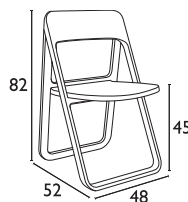

Siesta

DREAM®

DREAM BLACK
20.0042

DREAM DARK GREY
20.0043

DREAM WHITE
20.0041

DREAM TAUPE
20.0044

- Πολυπροπυλένιο με 20% Fiber glass για απόλυτη αντοχή
- Για εξωτερική και εσωτερική χρήση
- Πιστοποιημένη από CATAS TESTED
- Στοιβαζόμενες σε σειρά