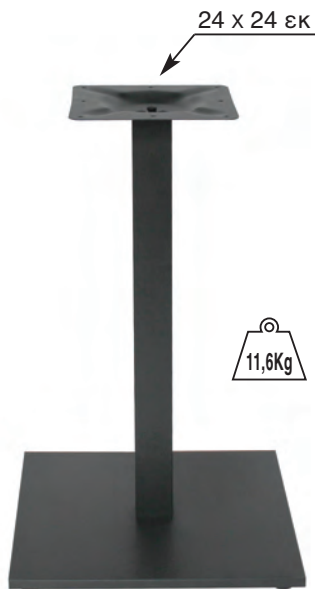

AIR BLACK
20.0178

AIR TAUPE
20.0490

ICE
32.0200

ΒΑΣΕΙΣ

FLAT PROMO 45X45X72 εκ
ΜΕ ΡΕΓΟΥΛΑΤΟΡΟ
08.0068

FLAT PROMO ΜΑΚΡΟΣΤΕΝΗ
70X40X72 εκ ΜΕ ΡΕΓΟΥΛΑΤΟΡΟ
08.0069

LIMA ΜΑΚΡΟΣΤΕΝΗ 73X40X73 εκ
ΜΕ ΡΕΓΟΥΛΑΤΟΡΟ
08.0040