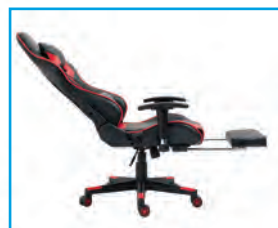

A 6100
ΜΑΥΡΟ/ΜΠΛΕ
01.0148

A 6100
ΜΑΥΡΟ/ΠΡΑΣΙΝΟ
01.0151

GAMING CHAIR

NEA

A 6190
ΜΑΥΡΟ/ΚΟΚΚΙΝΟ
01.0109

A 6190
ΜΑΥΡΟ/ΛΕΥΚΟ
01.0110

A 3950
ΜΑΥΡΟ/
ΚΟΚΚΙΝΟ/ΛΕΥΚΟ
01.0281

A 6360
ΜΑΥΡΟ/ΚΟΚΚΙΝΟ
01.0243