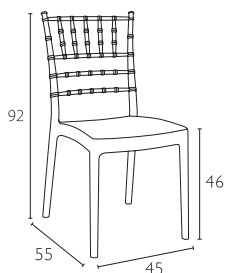

Siesta

ΠΙΣΤΟΠΟΙΗΜΕΝΟ ΠΡΟΪΟΝ
by
CATAS
tested

JOSEPHINE®

ΚΑΘΙΣΜΑΤΑ ΠΟΛΥΠΡΟΠΥΛΕΝΙΟΥ

Η ΕΠΑΓΓΕΛΜΑΤΙΚΗ ΣΑΣ
ΕΠΙΛΟΓΗ!

JOSEPHINE WHITE
20.0018

JOSEPHINE BLACK
20.0019

- Πολυπροπυλένιο με 20% Fiber glass για απόλυτη αντοχή • Για εξωτερική και εσωτερική χρήση
- Πιστοποιημένη από CATAS TESTED • Στοιβαζόμενες