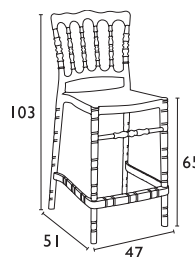

5,9Kg

OPERA BAR 65
GLOSSY WHITE
32.0177

CHIAVARI BAR® 75

ΠΙΣΤΟΠΟΙΗΜΕΝΟ ΠΡΟΪΟΝ
by
CATAS
tested

CHIAVARI BAR® 65

Siesta