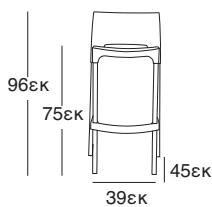

Siesta

ΠΙΣΤΟΠΟΙΗΜΕΝΟ ΠΡΟΪΟΝ
by
CATAS
tested

CROSS BAR®

75cm & 65cm

ΣΚΑΜΠΟ

4,8Kg

**CROSS
BLACK**
20.0606

**CROSS
WHITE**
20.0605

75εκ

65εκ

**CROSS
DARK GREY**
20.0607

**CROSS
OLIVE GREEN**
20.0609

**CROSS
TAUPE**
20.0608

Οι σειρά **CROSS** διατίθεται και σε ύψος καθίσματος **65 εκ** σε όλα τα χρώματα σε συσκευασία των 4τμχ.

Siesta

ΠΙΣΤΟΠΟΙΗΜΕΝΟ ΠΡΟΪΟΝ
by
CATAS
tested

GIO BAR®

3,75Kg

WHITE
20.0040

RED
20.0032

BEIGE
20.0020

BLACK
20.0034

ΠΟΔΙ
ΑΝΟΔΙΩΜΕΝΟΥ
ΑΛΟΥΜΙΝΙΟΥ 25X25

LIGHT GREEN
20.0038

ORANGE
20.0036