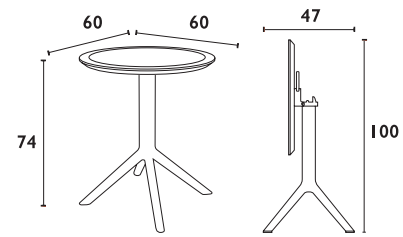

UV Protected