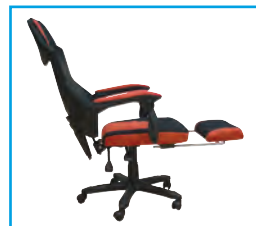

A 6160
ΜΑΥΡΟ/ΛΕΥΚΟ
01.0264

GAMING CHAIR

NEA

A 6370
ΜΑΥΡΟ/ΚΟΚΚΙΝΟ
01.0282

A 6370
ΜΑΥΡΟ/ΛΕΥΚΟ
01.0283

A 6350
ARMY
01.0284

A 6220
ΜΑΥΡΟ/ΚΟΚΚΙΝΟ
01.0406

ΜΕ ΥΠΟΠΟΔΙΟ