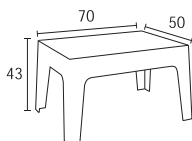

MILA DARK GREY
20.0129

WHITE

20.0106

DARK GREY

20.0120

- Πολυπροπυλένιο με 20% Fiber glass για απόλυτη αντοχή
- Για εξωτερική και εσωτερική χρήση
- Πιστοποιημένη από CATAS TESTED
- Στοιβαζόμενες

WHITE

20.0112