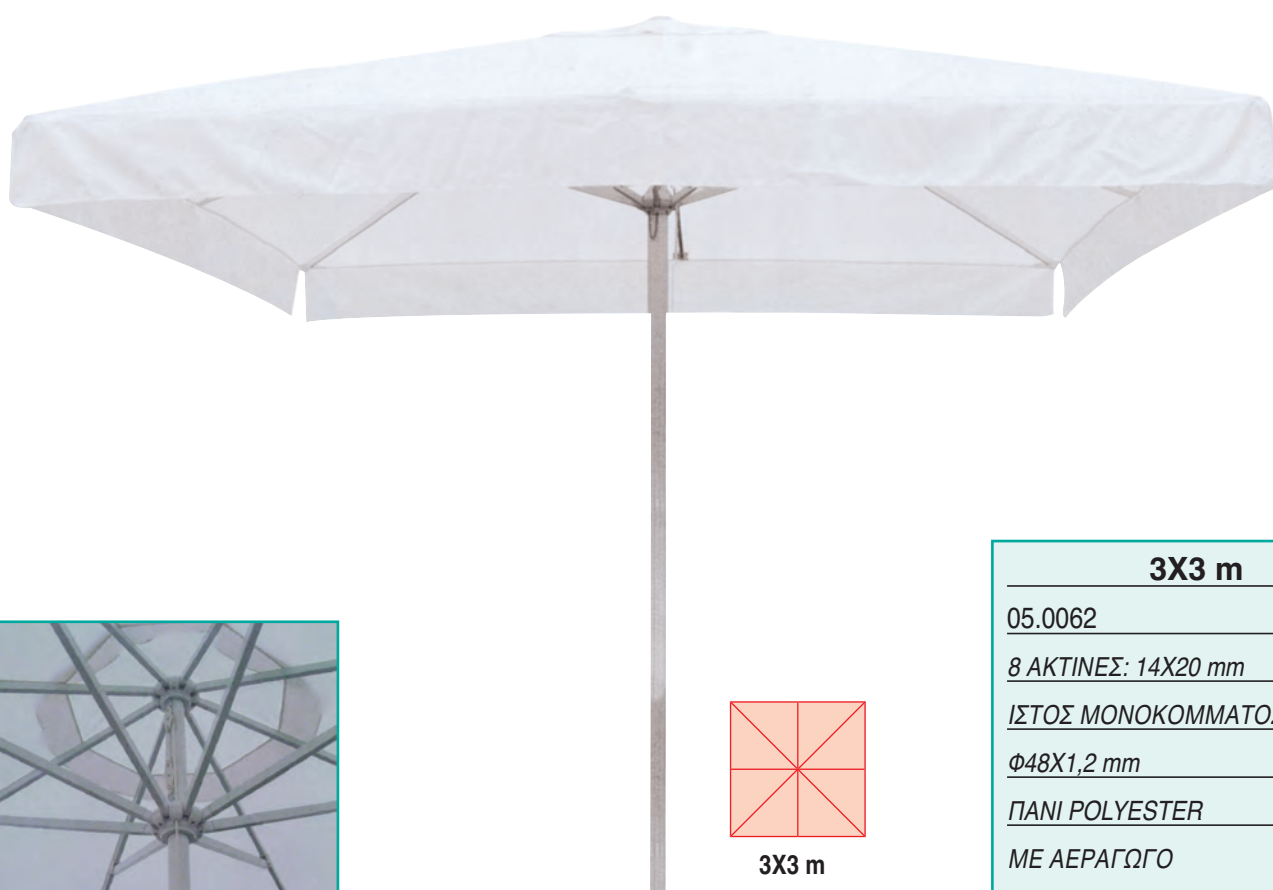

ΟΜΠΡΕΛΑ ΑΛΟΥΜΙΝΙΟΥ 3x3m

3X3 m

3X3 m

05.0062

8 ΑΚΤΙΝΕΣ: 14X20 mm

ΙΣΤΟΣ ΜΟΝΟΚΟΜΜΑΤΟΣ

Φ48X1,2 mm

ΠΑΝΙ POLYESTER

ΜΕ ΑΕΡΑΓΩΓΟ