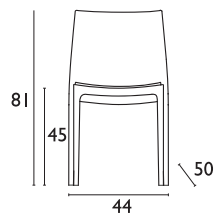

MAYA DARK GREY
20.0146

MAYA WHITE
20.0140

MAYA BLACK
20.0144

- Πολυπροπυλένιο με 20% Fiber glass για απόλυτη αντοχή
- Για εξωτερική και εσωτερική χρήση
- Πιστοποιημένη από CATAS TESTED
- Στοιβαζόμενες

MAYA OLIVE GREEN
20.0141