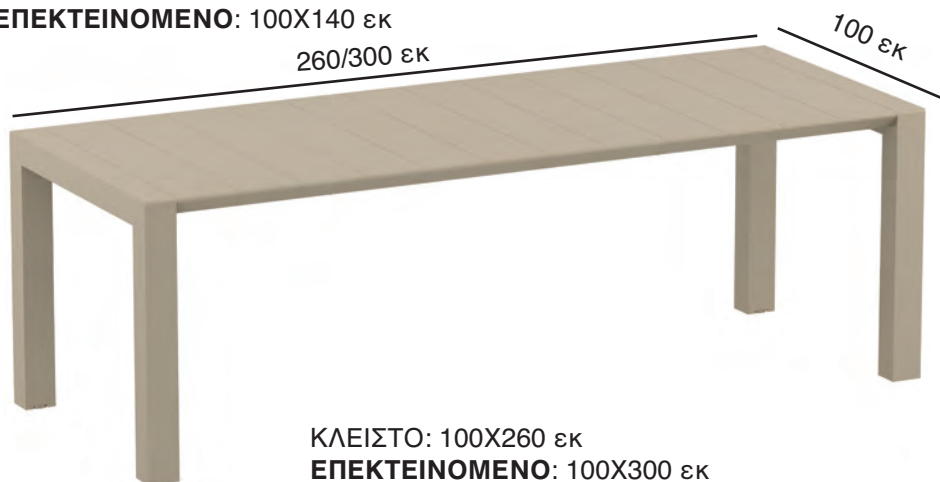

ΚΛΕΙΣΤΟ: 100X260 εκ
ΕΠΕΚΤΕΙΝΟΜΕΝΟ: 100X300 εκ