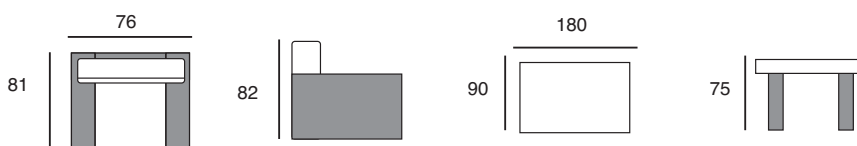

ΠΟΛΥΘΡΟΝΑ: 65X71X87 εκ
ΤΡΑΠΕΖΙ: 150X90X70 εκ