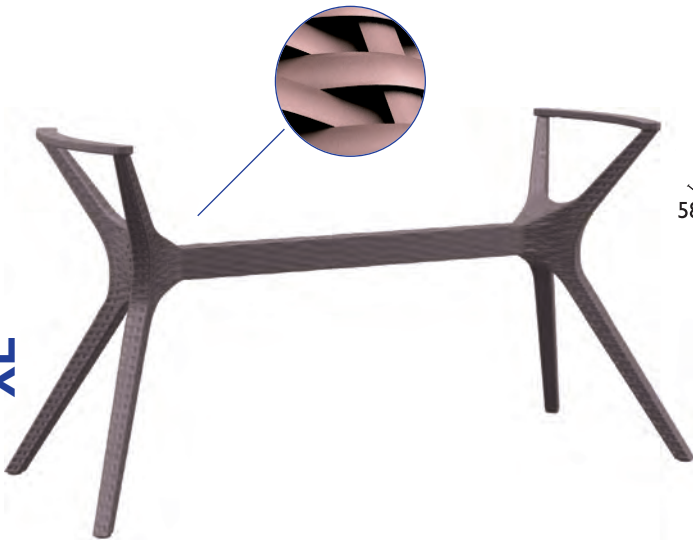

IBIZA BROWN
53.0187