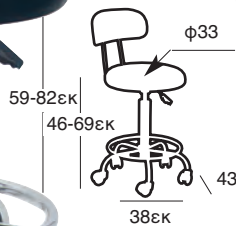

ΣΥΣΚΕΥΑΣΙΑ
2 ΤΕΜ. **BAR/72**
43.2262