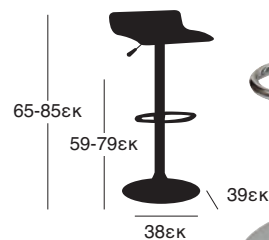

43.0204

43.0206

43.0205

BAR/88
ΥΦΑΣΜΑ

43.2306

43.2744

43.2314

BAR/3
PVC

BAR/5
PVC