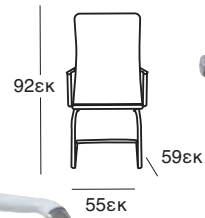

ΣΥΣΚΕΥΑΣΙΑ
2 τεμ.

A 8250
01.0134