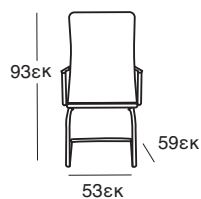

CALVIN
01.0003