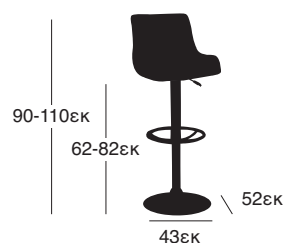

43.2384

43.2227

43.2752

43.2750

43.2299

43.2298