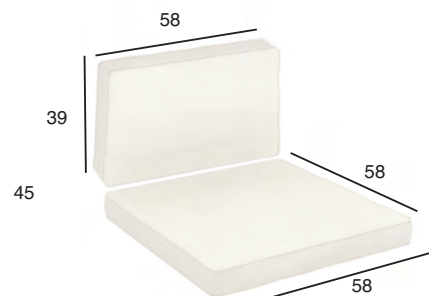

MONACO SET ΤΡΙΘΕΣΙΟΥ K/D 53.0810
(1 ΤΡΙΘΕΣΙΟΣ ΚΑΝΑΠΕΣ, 2 ΠΟΛΥΘΡΟΝΕΣ ΜΕ ΜΑΞΙΛΑΡΙΑ, 1 ΤΡΑΠΕΖΙ)

WHITE

BROWN

DARK GREY

MONACO K/D
ΤΡΑΠΕΖΑΚΙ
53.0153

MONACO
ΜΑΞΙΛΑΡΙΑ 7 εκ ΠΑΧΟΣ
ΜΑΞΙΛΑΡΙΑ ΕΔΡΑΣ 53.0170
ΜΑΞΙΛΑΡΙΑ ΠΛΑΤΗΣ 53.0171
7cm POLYESTER FABRIC