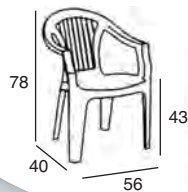

9,9Kg

• ΠΟΛΥΠΡΟΠΥΛΕΝΙΟΥ • ΓΙΑ ΕΞΩΤΕΡΙΚΗ ΧΡΗΣΗ • UV resistant

Siesta

ΠΛΑΣΤΙΚΑ ΚΑΘΙΣΜΑΤΑ

STAR ΛΕΥΚΗ
02.0142

STAR ΠΡΑΣΙΝΗ
02.0146

STAR TEAK
02.0143

LOLA ΛΕΥΚΗ
02.0260