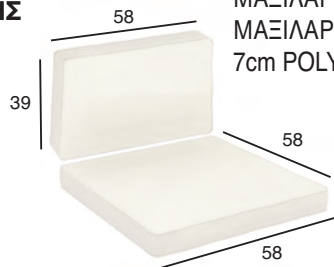

MONACO K/D
ΤΡΙΘΕΣΙΟΣ ΚΑΝΑΠΕΣ
53.0152

ΟΛΗ Η ΣΕΙΡΑ **MONACO** ΔΙΑΤΙΘΕΤΑΙ ΚΑΙ ΞΕΧΩΡΙΣΤΑ ΑΝΑ ΤΕΜΑΧΙΟ

MONACO ΓΩΝΙΑ Κ/Δ 207X207X79 εκ (ΜΕ ΜΑΞΙΛΑΡΙΑ) 53.0800
MONACO ΤΡΑΠΕΖΙ 92X57X45 εκ 53.0163

ΔΕΝ ΣΥΜΠΕΡΙΛΑΜΒΑΝΕΤΑΙ
ΤΟ ΤΡΑΠΕΖΙ

MONACO ΚΑΘΙΣΜΑ ΕΠΕΚΤΑΣΗΣ

**MONACO
ΚΑΡΕΚΛΑ ΕΠΕΚΤΑΣΗΣ**
53.0144
ΜΕ ΜΑΞΙΛΑΡΙ
53.0804

MONACO

ΜΑΞΙΛΑΡΙΑ 7 εκ ΠΑΧΟΣ
ΜΑΞΙΛΑΡΙ ΕΔΡΑΣ 53.0170
ΜΑΞΙΛΑΡΙ ΠΛΑΤΗΣ 53.0171
7cm POLYESTER FABRIC

Η σειρά **MONACO CORNER** με το κάθισμα επέκτασης, σας δίνει την δυνατότητα να προσαρμόσετε την γωνία σας στις εκάστοτε ανάγκες σας καλύπτοντας ιδανικά τον χώρο σας.