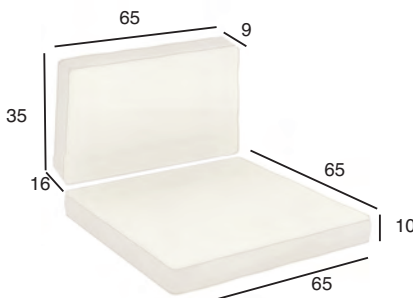

ΜΥΚΟΝΟΣ SET ΤΡΙΘΕΣΙΟ Κ/Δ 20.0443
(1 ΤΡΙΘΕΣΙΟΣ ΚΑΝΑΠΕΣ, 2 ΠΟΛΥΘΡΟΝΕΣ ΜΕ ΜΑΞΙΛΑΡΙΑ, 1 ΤΡΑΠΕΖΙ 130X65)
ΜΥΚΟΝΟΣ SET ΤΡΙΘΕΣΙΟ Κ/Δ ΧΩΡΙΣ ΜΑΞΙΛΑΡΙΑ 20.0449

SILVER GREY

WHITE

TAUPE

ΜΥΚΟΝΟΣ Κ/Δ ΤΡΑΠΕΖΙ 65X65X33 20.0436
7Kg