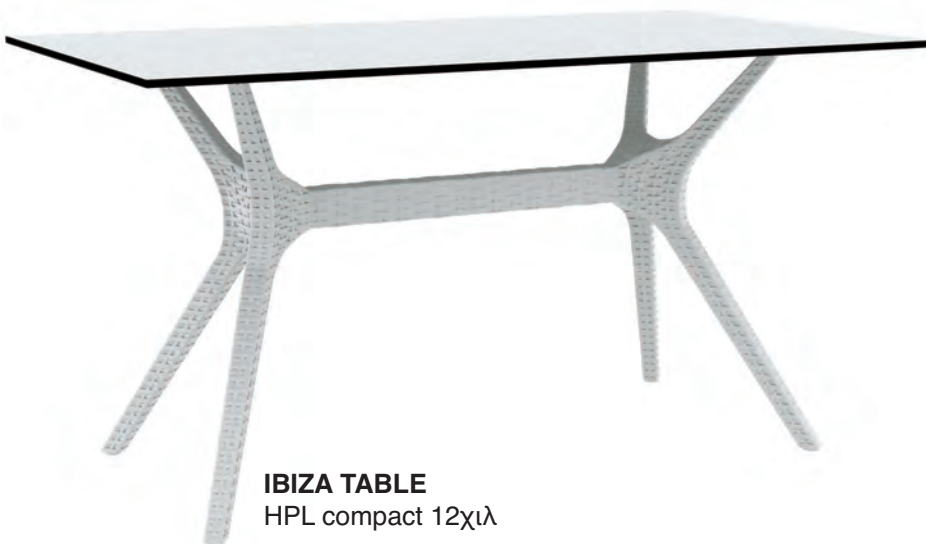

• **IBIZA 140X80** 53.0175

• **IBIZA 180X90** 53.0178