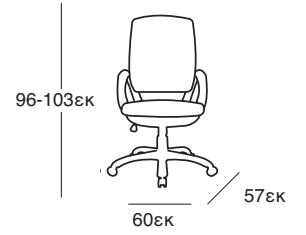

A 1150-W ΡΟΖ
01.0038