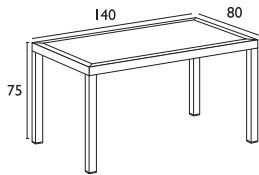

Η ΕΠΑΓΓΕΛΜΑΤΙΚΗ ΣΑΣ
ΕΠΙΛΟΓΗ!

- Πολυπροπυλένιο με 20% Fiber glass για απόλυτη αντοχή
- Για εξωτερική και εσωτερική χρήση
- UV PROTECTION για μη αλλοίωση χρωμάτων

Τα τραπέζια ARES 80x80 και 140x80 παράγονται σε 6 χρωματισμούς