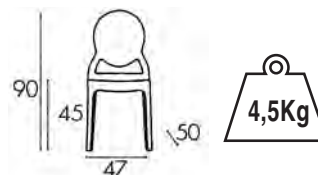

BLACK TRANSPARENT
32.0018

GLOSSY RED
32.0023

PINK TRANSPARENT
32.0022

Made with MAKROLON®

GLOSSY WHITE
32.0020

GLOSSY BLACK
32.0021

• Για εσωτερική και εξωτερική χρήση • Αντιηλιακή προστασία UV
• Από τεchnοπολυρισμένο PA6 (glossy) • Από διάφανο πολυκαρμπονικό MAKROLON®