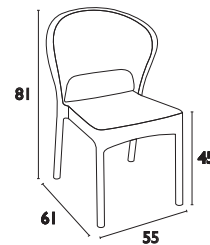

- Πολυπροπυλένιο με 20% Fiber glass για απόλυτη αντοχή • Για εξωτερική και εσωτερική χρήση
- UV PROTECTION για μη αλλοίωση χρωμάτων • Πιστοποιημένη από CATAS TESTED • Στοιβαζόμενες