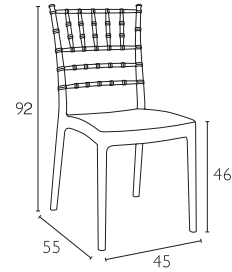

- Πολυπροπυλένιο με 20% Fiber glass για απόλυτη αντοχή
- Για εξωτερική και εσωτερική χρήση
- Πιστοποιημένη από CATAS TESTED
- Στοιβαζόμενες

Siesta

CHIAVARI®