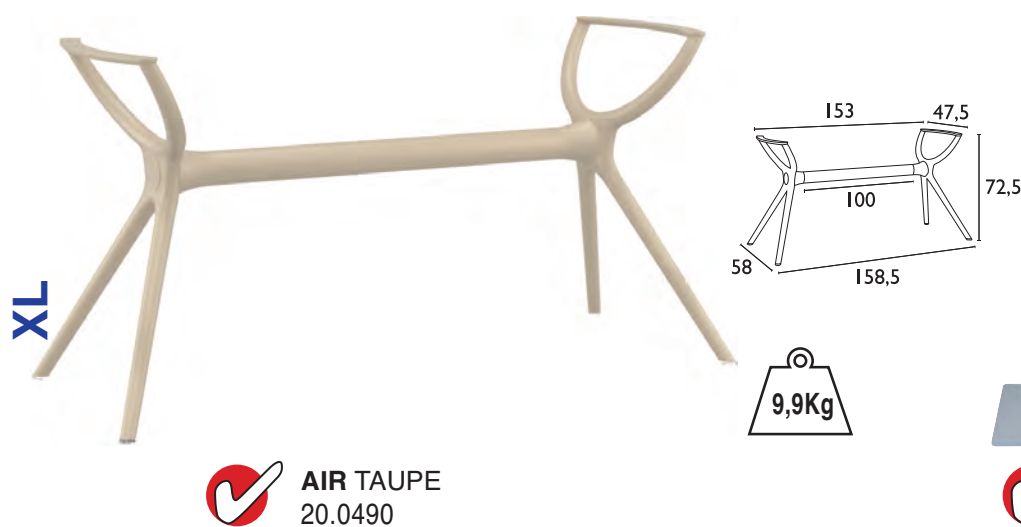

ICE
32.0200

AIR TAUPE
20.0490