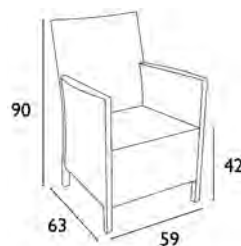

DAYTONA DARK GREY
53.0088

DAYTONA BROWN
53.0087

DAYTONA WHITE
53.0089

Siesta

CALIFORNIA®

ΚΑΘΙΣΜΑΤΑ ΠΟΛΥΠΡΟΠΥΛΕΝΙΟΥ

**CALIFORNIA K/D
DARK GREY
53.0070**

**CALIFORNIA K/D
BROWN
53.0066**