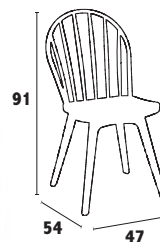

MIRELLA/PP BLACK
42X45X78 εκ
ΜΕΤΑΛΛΙΚΑ ΠΟΔΙΑ
20.0215

MIRELLA/PP BAR BLACK
ΜΕΤΑΛΛΙΚΑ ΠΟΔΙΑ
20.0225

MIRELLA/PP BAR LIGHT GREY
ΜΕΤΑΛΛΙΚΑ ΠΟΔΙΑ
20.0223

MIRELLA OVAL/PP WHITE
20.0231

MIRELLA OVAL/PP CAMEL
20.0232