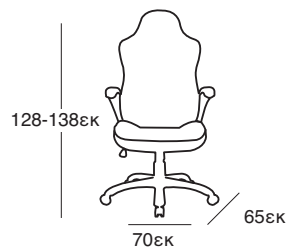

ΜΕ ΥΠΟΠΟΔΙΟ