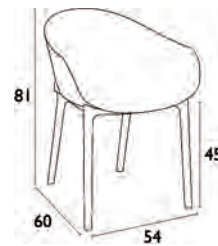

Siesta

ΠΙΣΤΟΠΟΙΗΜΕΝΟ ΠΡΟΪΟΝ
by
CATAS
tested

SKY LOUNGE®

ΚΑΘΙΣΜΑΤΑ ΠΟΛΥΠΡΟΠΥΛΕΝΙΟΥ

SKY LOUNGE WHITE
20.0268

SKY LOUNGE RED
20.0272

SKY LOUNGE DARK GREY
20.0270

SKY LOUNGE YELLOW
20.0273