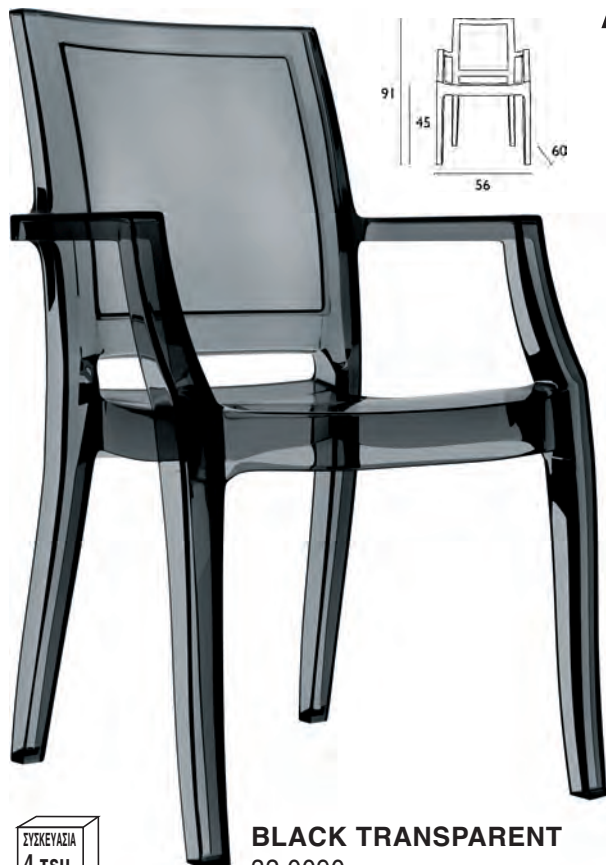

ΣΥΣΚΕΥΑΣΙΑ
4 τεμ.

BLACK TRANSPARENT
32.0090