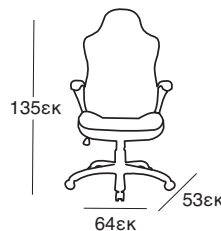

A 6250
ΜΑΥΡΟ/ΜΠΛΕ
01.0247