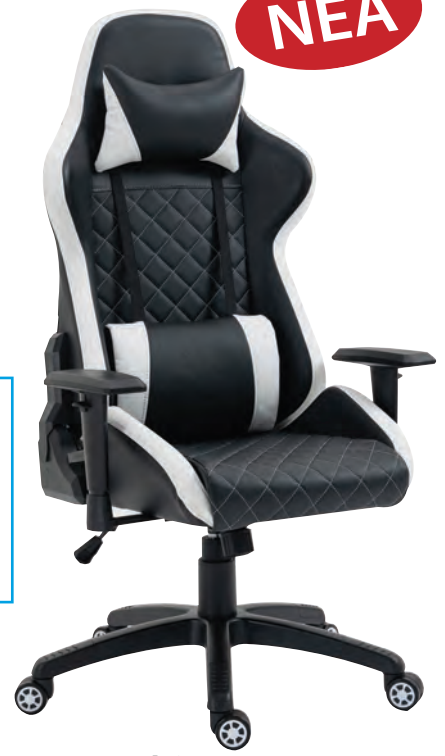

A 6370
ΜΑΥΡΟ/ΛΕΥΚΟ
01.0283