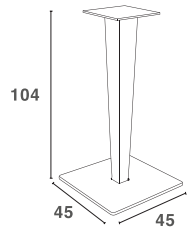

ΒΑΣΗ ΑΛΟΥΜΙΝΙΟΥ