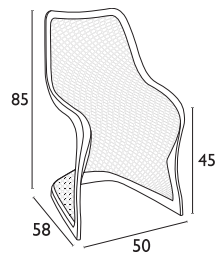

BLOOM WHITE
20.0024