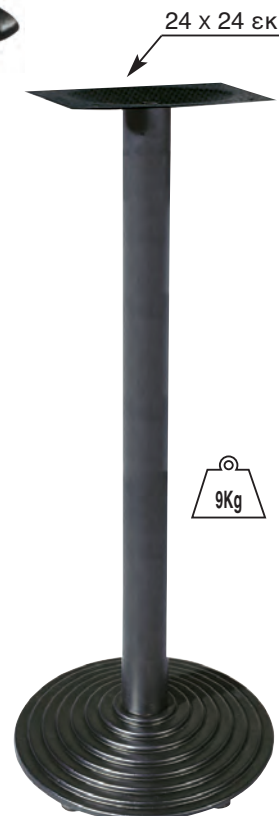

ASTOR 4ΝΥΧΗ 61X61X72 εκ
ΜΕ ΡΕΓΟΥΛΑΤΟΡΟ
08.0116

10,9Kg

ASTOR ΨΗΛΗ 61X61X108 εκ
ΜΕ ΡΕΓΟΥΛΑΤΟΡΟ
08.0118

14Kg

FLAT ΨΗΛΗ
45X45X108 εκ
08.0070

9Kg

SNACK ΨΗΛΗ Φ43X105 εκ
ΜΕ ΡΕΓΟΥΛΑΤΟΡΟ
08.0046

ΒΑΣΕΙΣ