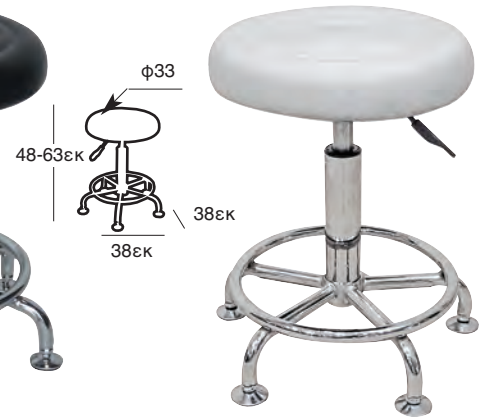

ΣΥΣΚΕΥΑΣΙΑ
2 ΤΕΜ. **BAR/71**
43.2259