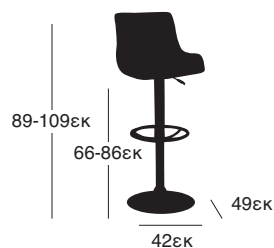

ΜΑΥΡΟ/ΛΕΥΚΟ

43.0202

ΓΚΡΙ

NEO

43.0203

ΜΠΕΖ

43.0200

BAR/86 MARGO
ΔΕΡΜΑΤΙΝΗ

ΛΕΥΚΟ

43.2332

SILVER

43.2333

BAR/18
ABS

REDBOR

43.2214