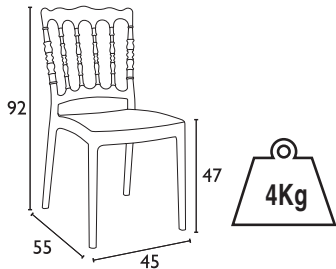

Η ΕΠΑΓΓΕΛΜΑΤΙΚΗ ΣΑΣ
ΕΠΙΛΟΓΗ!

- Πολυπροπυλένιο με 20% Fiber glass για απόλυτη αντοχή • Για εξωτερική και εσωτερική χρήση
- Πιστοποιημένη από CATAS TESTED • Στοιβαζόμενες