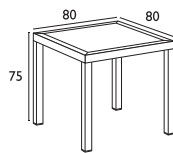

Siesta

Siesta

ARES® TABLE ΠΟΛΥΠΡΟΠΥΛΕΝΙΟΥ

Η ΕΠΑΓΓΕΛΜΑΤΙΚΗ ΣΑΣ
ΕΠΙΛΟΓΗ!

Τα τραπέζια **ARES** 80x80 και 140x80 παράγονται σε 6 χρωματισμούς

ΤΡΑΠΕΖΙΑ ΠΟΛΥΠΡΟΠΥΛΕΝΙΟΥ ARES
ΣΕ ΔΙΑΣΤΑΣΕΙΣ 80x80 ΚΑΙ 140x80 ΣΕΛΙΔΑ: 98