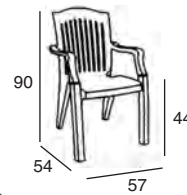

9,9Kg

• ΠΟΛΥΠΡΟΠΥΛΕΝΙΟΥ • ΓΙΑ ΕΞΩΤΕΡΙΚΗ ΧΡΗΣΗ • UV resistant

Siesta

ΠΛΑΣΤΙΚΑ ΚΑΘΙΣΜΑΤΑ

STAR ΛΕΥΚΗ
02.0142

STAR ΠΡΑΣΙΝΗ
02.0146

STAR TEAK
02.0143

LOLA ΛΕΥΚΗ
02.0260