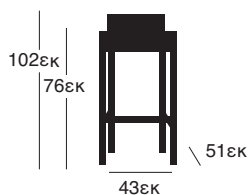

ΣΥΣΚΕΥΑΣΙΑ 2 ΤΕΜ.
MARTIN BAR
GREY ΥΦΑΣΜΑ
ΜΕΤΑΛΛΙΚΑ ΠΟΔΙΑ
46X48X105 εκ
43.1358