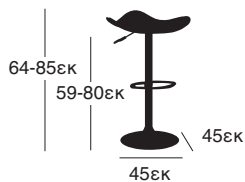

43.0204

43.0206

43.0205

BAR/88
ΥΦΑΣΜΑ

43.2306

43.2744

43.2314

BAR/3
PVC

BAR/5
PVC