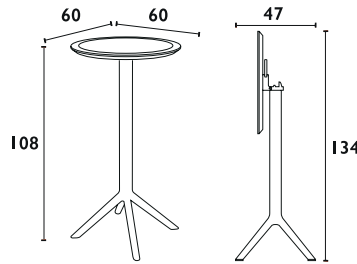

Siesta SKY FOLDIN BAR®

ΤΡΑΠΕΖΙΑ ΠΟΛΥΠΡΟΠΥΛΕΝΙΟΥ BAR

Φ60

20.0298

UV Protected