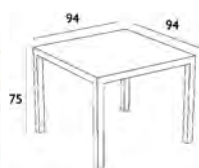

BALI 94X94
53.0211