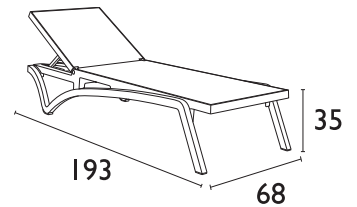

Serge Ferrari

SYNTHETIC
ΔΥΝΑΤΟΤΗΤΑ ΑΝΤΙΚΑΤΑΣΤΑΣΗΣ
ΜΕ ΤΗΝ ΕΓΓΥΗΣΗ ΤΗΣ ΙΤΑΛΙΚΗΣ
Serge Ferrari.

ΑΝΤΙΟΛΙΣΘΗΤΙΚΟ
ΠΕΛΜΑ ΕΜΠΡΟΣ

ΡΥΘΜΙΖΟΜΕΝΗ
ΠΛΑΤΗ 5/ΘΕΣΕΩΝ

ΜΙΚΡΕΣ ΡΟΔΕΣ
ΠΙΣΩ ΓΙΑ ΕΥΚΟΛΗ
ΜΕΤΑΦΟΡΑ