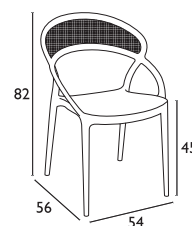

SUNSET TAUPE
20.0193

SUNSET WHITE
20.0194

SUNSET DARK GREY
20.0192

SUNSET BLACK
20.0191

Siesta

ΠΙΣΤΟΠΟΙΗΜΕΝΟ ΠΡΟΪΟΝ
by
CATAS
tested

PIA®

ΚΑΘΙΣΜΑΤΑ ΠΟΛΥΠΡΟΠΥΛΕΝΙΟΥ