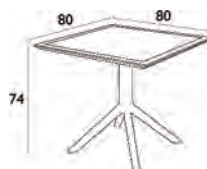

VEGAS TAUPE TABLE SMALL 100X100/140
ΚΛΕΙΣΤΟ: 100X100 εκ
ΕΠΕΚΤΕΙΝΟΜΕΝΟ: 100X140 εκ
20.0573

- Πολυπροπυλένιο με 20% Fiber glass για απόλυτη αντοχή
- Για εξωτερική και εσωτερική χρήση
- Με πολύ εύκολο μηχανισμό επέκτασης
- Πιστοποιημένο από CATAS TESTED