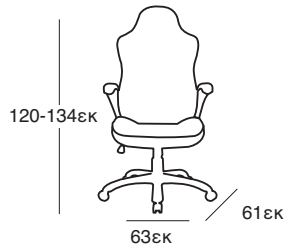

A 6000
ΜΑΥΡΟ/ΛΕΥΚΟ
01.0277