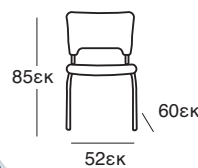

BM 108
01.0230