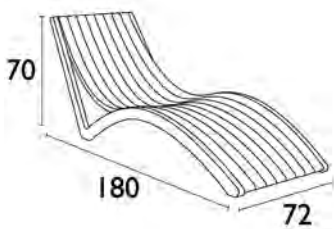

WHITE/TAUPE
53.0100

TAUPE/TAUPE
53.0096

NEO

SLIM WHITE
20.0096

SLIM
DARK GREY
20.0097

SLIM
BLACK
20.0098

SLIM
TAUPE
20.0099

SLIM ΜΑΞΙΛΑΡΙΑ POLYESTER 5εκ.