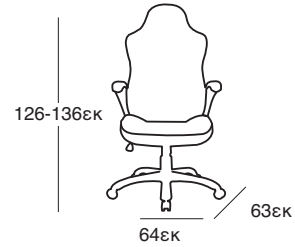

A 6110
ARMY
01.0245