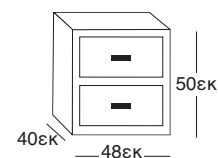

ΣΚΕΛΕΤΟΣ

ΕΠΕΝΔΥΣΗ

ΚΡΕΒΑΤΙ DONA OFF WHITE PU
37.0099

ΚΟΜΟΔΙΝΟ BROWN PU
37.0120

ΚΡΕΒΑΤΙ DONA BLACK PU
37.0098

ΚΟΜΟΔΙΝΟ ΒΕΙΓΕ ΥΦΑΣΜΑ
37.0124

ΚΡΕΒΑΤΙ SONIA ΒΕΙΓΕ ΥΦΑΣΜΑ
37.0096

ΚΑΤΑΛΛΗΛΗ ΔΙΑΣΤΑΣΗ ΣΤΡΩΜΑΤΟΣ 160X200 εκ