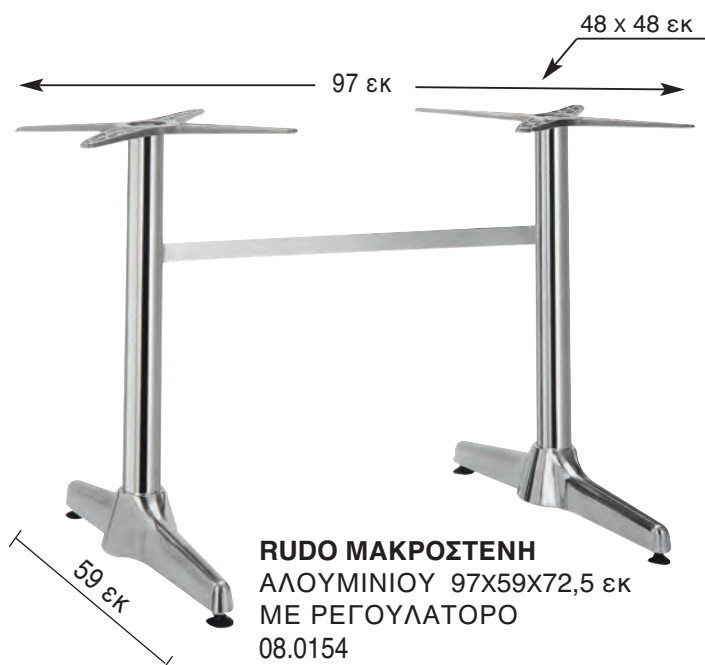

RUDO ΜΑΚΡΟΣΤΕΝΗ
ΑΛΟΥΜΙΝΙΟΥ 97X59X72,5 εκ
ΜΕ ΡΕΓΟΥΛΑΤΟΡΟ
08.0154