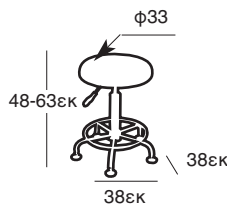

ΣΥΣΚΕΥΑΣΙΑ
2 τεμ. **BAR/71**
43.2259