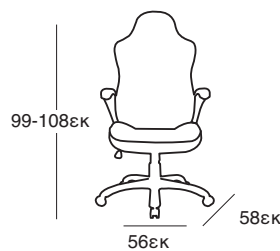

A 6130
ΜΑΥΡΟ/ΛΕΥΚΟ
01.0262