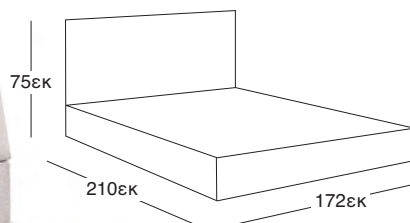

ΣΚΕΛΕΤΟΣ

ΕΠΕΝΔΥΣΗ

ΚΡΕΒΑΤΙ DONA OFF WHITE PU
37.0099

ΚΟΜΟΔΙΝΟ BROWN PU
37.0120

ΚΡΕΒΑΤΙ DONA BLACK PU
37.0098

ΚΟΜΟΔΙΝΟ ΒΕΙΓΕ ΥΦΑΣΜΑ
37.0124

ΚΡΕΒΑΤΙ SONIA ΒΕΙΓΕ ΥΦΑΣΜΑ
37.0096

ΚΑΤΑΛΛΗΛΗ ΔΙΑΣΤΑΣΗ ΣΤΡΩΜΑΤΟΣ 160X200 εκ