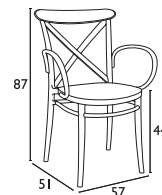

Siesta

ΠΙΣΤΟΠΟΙΗΜΕΝΟ ΠΡΟΪΟΝ
by
CATAS
tested

CROSS XL®

ΚΑΘΙΣΜΑΤΑ ΠΟΛΥΠΡΟΠΥΛΕΝΙΟΥ

CROSS XL
BLACK
20.0593

CROSS XL
DARK GREY
20.0594

CROSS XL
OLIVE GREEN
20.0596

CROSS XL
TAUPE
20.0595