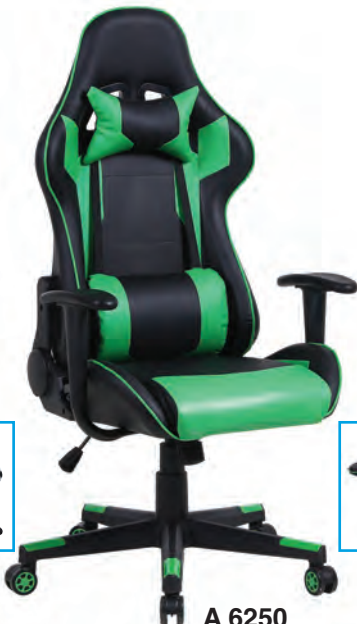

A 6220
ΜΑΥΡΟ/ΛΕΥΚΟ
01.0405

GAMING CHAIR

NEA

A 6250
ΜΑΥΡΟ/ΚΟΚΚΙΝΟ
01.0251

A 6250
ΜΑΥΡΟ/ΓΚΡΙ
01.0249

A 6250
ΜΑΥΡΟ/ΜΑΥΡΟ
01.0250

A 6250
ΜΑΥΡΟ/ΛΕΥΚΟ
01.0252

A 6250
ΜΑΥΡΟ/ΠΡΑΣΙΝΟ
01.0248