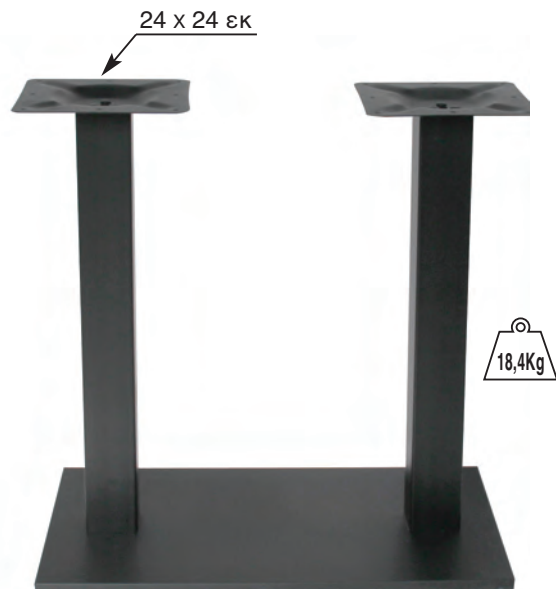

AIR BLACK
20.0178

AIR TAUPE
20.0490

ICE
32.0200

ΒΑΣΕΙΣ

FLAT PROMO 45X45X72 εκ
ΜΕ ΡΕΓΟΥΛΑΤΟΡΟ
08.0068

FLAT PROMO ΜΑΚΡΟΣΤΕΝΗ
70X40X72 εκ ΜΕ ΡΕΓΟΥΛΑΤΟΡΟ
08.0069

LIMA ΜΑΚΡΟΣΤΕΝΗ 73X40X73 εκ
ΜΕ ΡΕΓΟΥΛΑΤΟΡΟ
08.0040