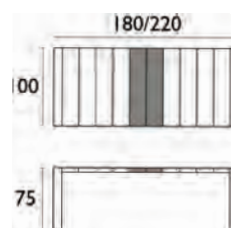

Τα τραπέζια **VEGAS** παράγονται σε 4 χρωματισμούς

VEGAS DARK GREY TABLE MEDIUM 100X180/220
 ΚΛΕΙΣΤΟ: 100X180 εκ
 ΕΠΕΚΤΕΙΝΟΜΕΝΟ: 100X220 εκ
 20.0577

- Πολυπροπυλένιο με 20% Fiber glass για απόλυτη αντοχή
- Για εξωτερική και εσωτερική χρήση
- Με πολύ εύκολο μηχανισμό επέκτασης
- Πιστοποιημένο από CATAS TESTED