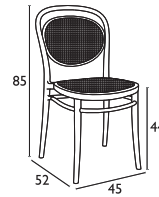

MARCEL
BLACK
20.0635

MARCEL
OLIVE GREEN
20.0638

MARCEL
TAUPE
20.0637

MARCEL
WHITE
20.0634

ΣΚΑΜΠΟ MARCEL
ΣΕΛ. 194

- Πολυπροπυλένιο με 20% Fiber glass για απόλυτη αντοχή • Για εξωτερική και εσωτερική χρήση
- Πιστοποιημένη από CATAS TESTED • Στοιβαζόμενες