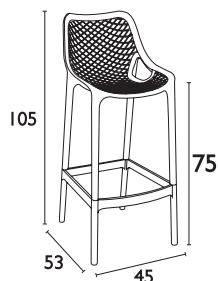

AIR BAR TAUPE
20.0370