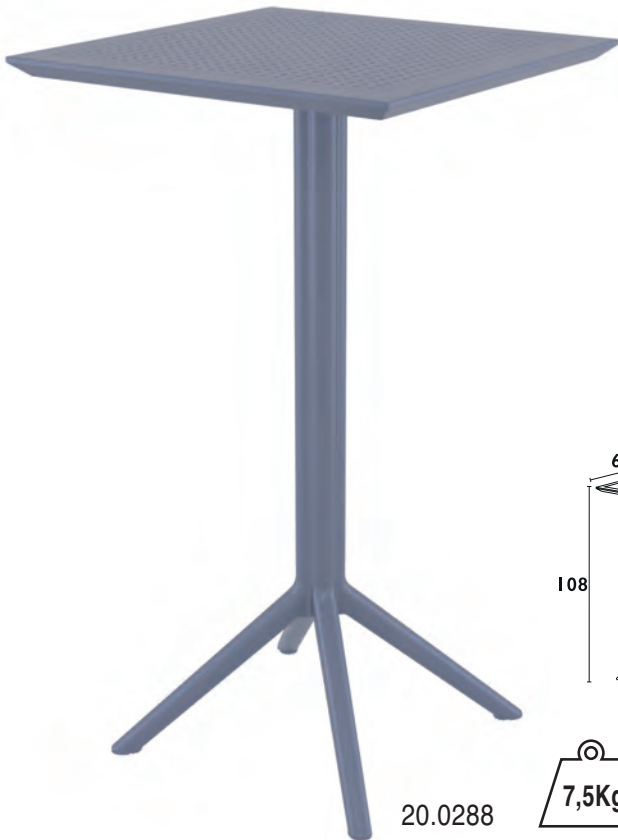

DARK GREY

WHITE

BLACK

TAUPE

OLIVE GREEN

Siesta SKY FOLDIN BAR®

60X60

20.0288