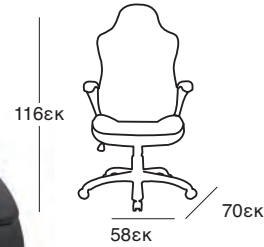

A 6360
ΜΑΥΡΟ/ΚΟΚΚΙΝΟ
01.0243