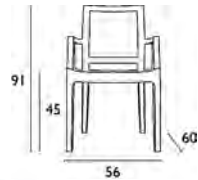

Made with MAKROLON®

- Για εσωτερική και εξωτερική χρήση • Αντιηλιακή προστασία UV
- Από τεchnοπολυρισμένο PA6 (glossy) • Από διάφανο πολυκαρμπονικό MAKROLON®