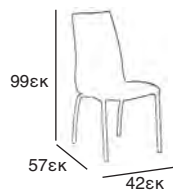

ΚΑΘΙΣΜΑΤΑ ΕΣΩΤΕΡΙΚΟΥ ΧΩΡΟΥ - ΜΕΤΑΛΛΙΚΑ

ERINA ΜΑΥΡΗ ΧΡΩΜΙΟΥ
11.1537

ERINA ΚΡΕΜ ΧΡΩΜΙΟΥ
11.1538

CARAMEL
45X49X95 εκ Κ/Δ
03.0020

SPIRIT ΜΑΥΡΗ ΧΡΩΜΙΟΥ
11.1524

SPIRIT ΚΡΕΜ ΧΡΩΜΙΟΥ
11.1526

ΠΕΡΣΕΑΣ/2 ΑΛΟΥΜΙΝΙΟΥ
56X55X74 εκ / Φ25
06.0036