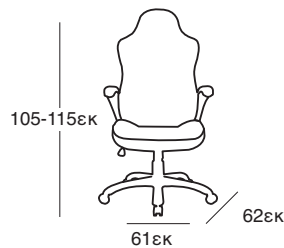

ΜΕ ΥΠΟΠΟΔΙΟ