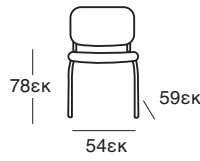

MILOS
ΒΑΦΗ/ΜΠΟΡΝΤΩ ΥΦΑΣΜΑ
01.0211