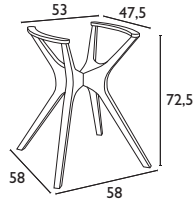

Για επιφάνειες 50X50 εκ
έως 70X70 εκ

- Πολυπροπυλένιο με 20% Fiber glass για απόλυτη αντοχή
- Για εξωτερική και εσωτερική χρήση
- UV PROTECTION για μη αλλοίωση χρωμάτων

Siesta

SMALL

IBIZA WHITE
53.0182

MEDIUM