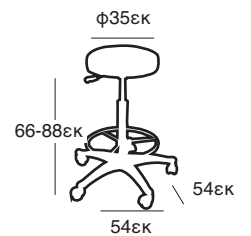

ΣΥΣΚΕΥΑΣΙΑ
2 τεμ. **BAR/73**
43.2267