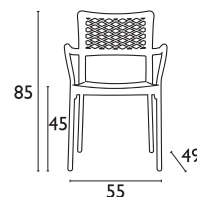

Siesta

ΠΙΣΤΟΠΟΙΗΜΕΝΟ ΠΡΟΪΟΝ
by
CATAS
tested

GALA

GALA WHITE
20.0406

ΑΝΟΔΙΩΜΕΝΟΣ ΣΚΕΛΕΤΟΣ
ΑΛΟΥΜΙΝΙΟΥ Φ25

ORANGE

TEAK

Η ΣΕΙΡΑ **GALA** ΕΙΣΑΓΕΤΑΙ
ΣΕ ORANGE ΚΑΙ TEAK
ΚΑΤΟΠΙΝ ΠΑΡΑΓΓΕΛΙΑΣ
ΣΕ ΣΥΣΚΕΥΑΣΙΑ 24 ΤΕΜΑΧΙΩΝ