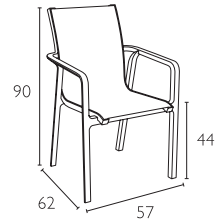

PACIFIC
WHITE/WHITE
20.0075