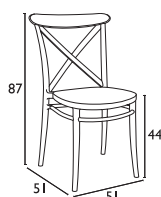

- Πολυπροπυλένιο με 20% Fiber glass για απόλυτη αντοχή
- Για εξωτερική και εσωτερική χρήση
- Πιστοποιημένη από CATAS TESTED
- Στοιβαζόμενες