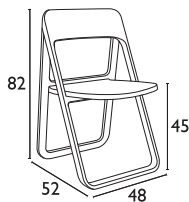

- Πολυπροπυλένιο με 20% Fiber glass για απόλυτη αντοχή
- Για εξωτερική και εσωτερική χρήση
- Πιστοποιημένη από CATAS TESTED
- Στοιβαζόμενες σε σειρά