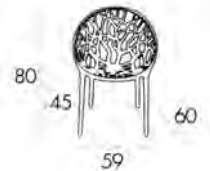

ΣΥΣΚΕΥΑΣΙΑ
4 τεμ.

Made with MAKROLON®

- Για εσωτερική και εξωτερική χρήση • Αντιηλιακή προστασία UV
- Από τεchnοπολυρισμένο PA6 (glossy) • Από διάφανο πολυκαρμπονικό MAKROLON®

ΣΥΣΚΕΥΑΣΙΑ
4 τεμ.

Made with MAKROLON®