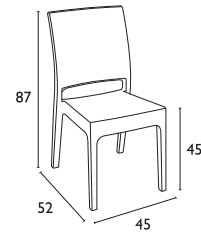

made with the top quality of Siesta exclusive

FLORIDA DARK GREY
53.0056

FLORIDA WHITE
53.0057

FLORIDA BROWN
53.0052

ΣΚΑΜΠΟ JAMAICA
ΣΕΛ. 200

- Πολυπροπυλένιο με 20% Fiber glass για απόλυτη αντοχή • Για εξωτερική και εσωτερική χρήση
- UV PROTECTION για μη αλλοίωση χρωμάτων • Πιστοποιημένη από CATAS TESTED • Στοιβαζόμενες