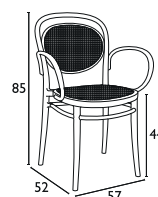

Siesta

ΠΙΣΤΟΠΟΙΗΜΕΝΟ ΠΡΟΪΟΝ
by
CATAS
tested

MARCEL XL®

ΚΑΘΙΣΜΑΤΑ ΠΟΛΥΠΡΟΠΥΛΕΝΙΟΥ

- Πολυπροπυλένιο με 20% Fiber glass για απόλυτη αντοχή • Για εξωτερική και εσωτερική χρήση
- Πιστοποιημένη από CATAS TESTED • Στοιβαζόμενες

Siesta

ΠΙΣΤΟΠΟΙΗΜΕΝΟ ΠΡΟΪΟΝ
by
CATAS
tested

MIRANDA®

ΣΥΣΚΕΥΑΣΙΑ
4 τεμ.
ΚΑΤΟΠΙΝ
ΠΑΡΑΓΓΕΛΙΑΣ