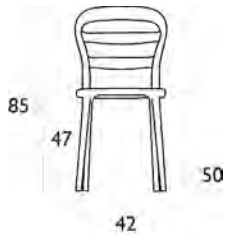

ΣΥΣΚΕΥΑΣΙΑ
1 τεμ.

WHITE/CLEAR
32.0051