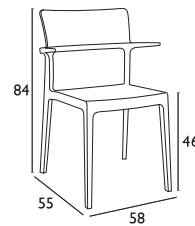

- Πολυπροπυλένιο με 20% Fiber glass για απόλυτη αντοχή • Για εξωτερική και εσωτερική χρήση
- Πιστοποιημένη από CATAS TESTED • Στοιβαζόμενες