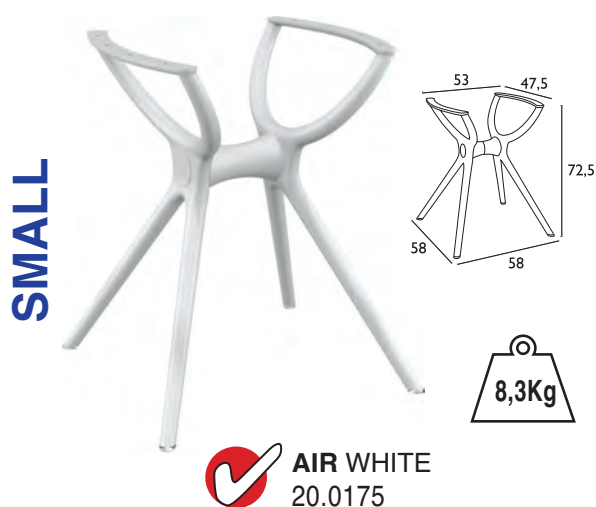

RIVA BROWN
53.0024

ΒΑΣΗ ΑΛΟΥΜΙΝΙΟΥ

RIVA DARK GREY
53.0026

ΣΤΡΟΓΓΥΛΗ Φ43X73 εκ
ΜΕ ΡΕΓΟΥΛΑΤΟΡΟ
08.0079

ΤΕΤΡΑΓΩΝΗ 45X45X73 εκ
ΜΕ ΡΕΓΟΥΛΑΤΟΡΟ
08.0076

ΒΑΣΗ RANDY WOOD
60X60X71 εκ
08.0023

Siesta

AIR WHITE
20.0175