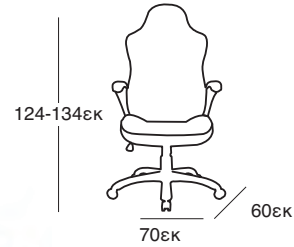

A 6350
ARMY
01.0284