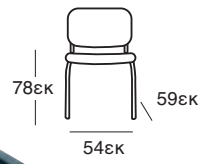

MILOS
ΒΑΦΗ/ΓΚΡΙ ΥΦΑΣΜΑ
01.0201