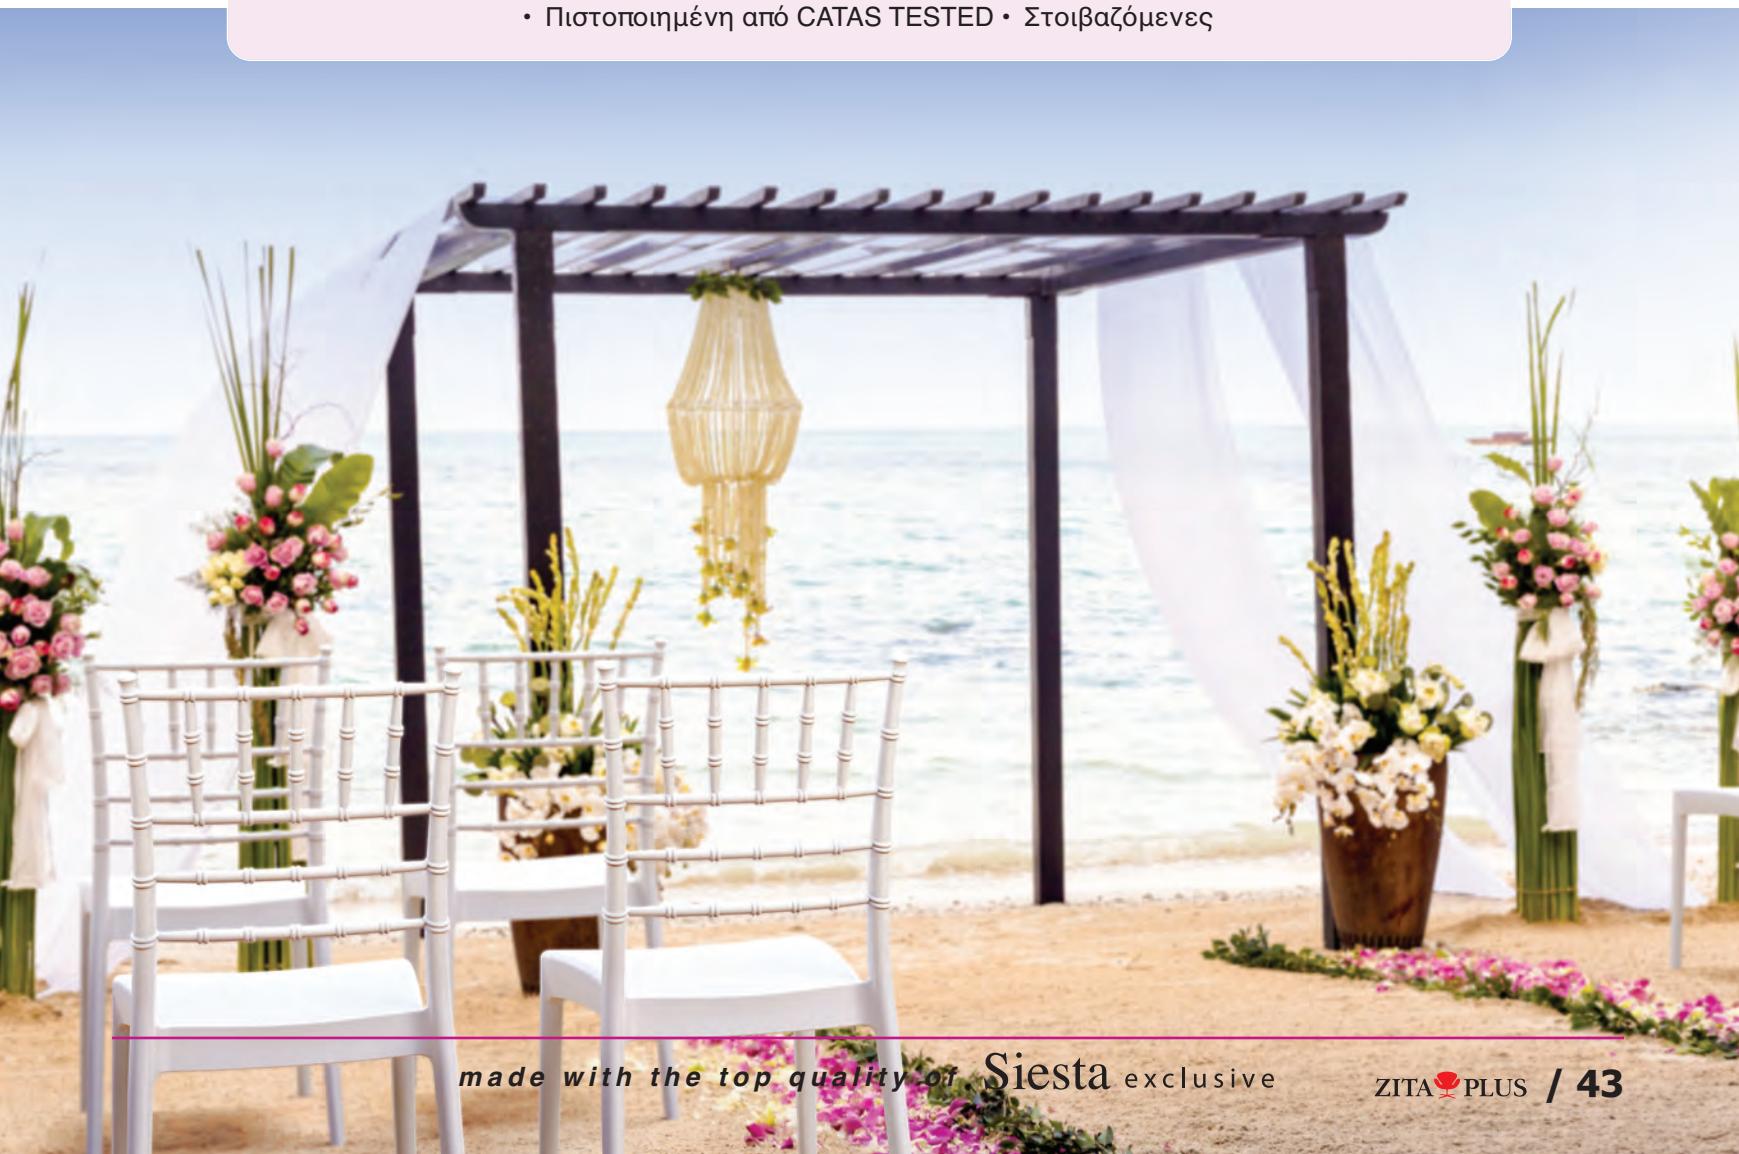

Siesta

ΠΙΣΤΟΠΟΙΗΜΕΝΟ ΠΡΟΪΟΝ
by
CATAS
tested

JOSEPHINE®

ΚΑΘΙΣΜΑΤΑ ΠΟΛΥΠΡΟΠΥΛΕΝΙΟΥ

Η ΕΠΑΓΓΕΛΜΑΤΙΚΗ ΣΑΣ
ΕΠΙΛΟΓΗ!

JOSEPHINE WHITE
20.0018

JOSEPHINE BLACK
20.0019

- Πολυπροπυλένιο με 20% Fiber glass για απόλυτη αντοχή • Για εξωτερική και εσωτερική χρήση
- Πιστοποιημένη από CATAS TESTED • Στοιβαζόμενες