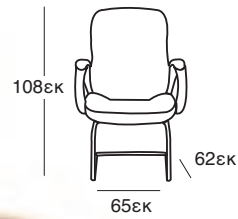

ΣΥΣΚΕΥΑΣΙΑ
2 τεμ. **ST 100**
43.0820

ΣΥΣΚΕΥΑΣΙΑ
2 τεμ.