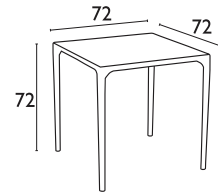

ΤΡΑΠΕΖΙΑ ΠΟΛΥΠΡΟΠΥΛΕΝΙΟΥ

MANGO® Siesta

MANGO WHITE
20.0500

Τα τραπέζια **MANGO** & **MANGO ALU** παράγονται σε 4 χρωματισμούς

MANGO ALU® Siesta

MANGO ALU WHITE
72X72 εκ
20.0504

→ ΑΝΟΔΙΩΜΕΝΟ
ΠΟΔΙ ΑΛΟΥΜΙΝΙΟΥ
Φ25