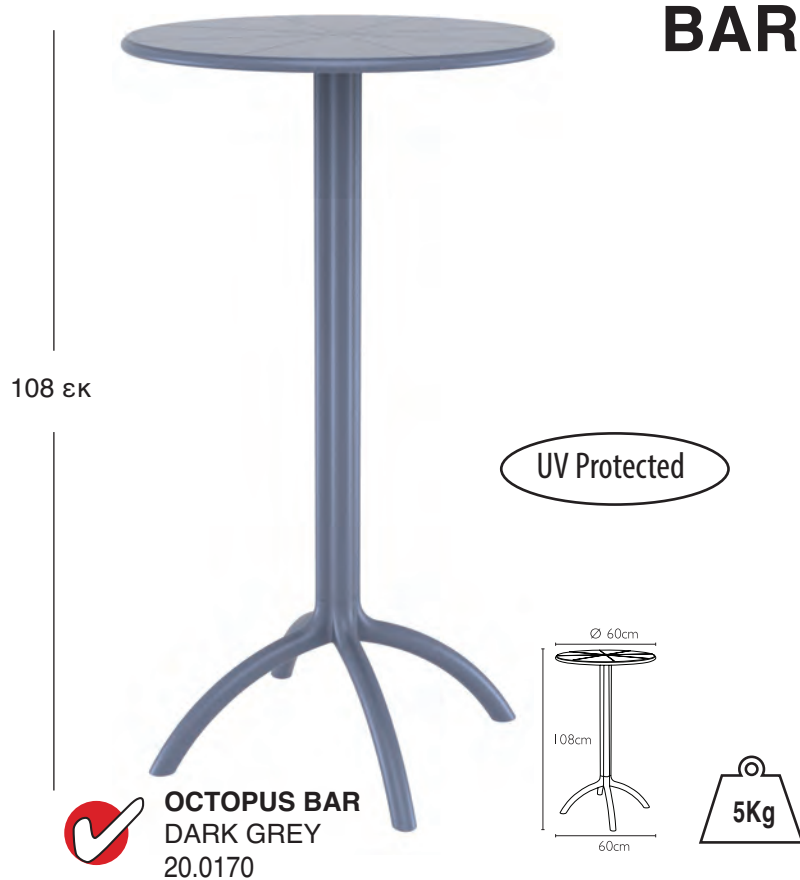

ΤΡΑΠΕΖΙΑ ΠΟΛΥΠΡΟΠΥΛΕΝΙΟΥ BAR

OCTOPUS® Siesta BAR

Η σειρά **OCTOPUS BAR** παράγεται σε 4 χρωματισμούς