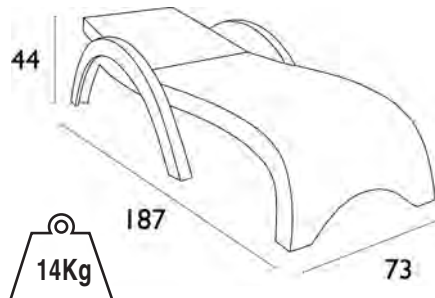

- Πολυπροπυλένιο με 20% Fiber glass για απόλυτη αντοχή
- Για εξωτερική και εσωτερική χρήση
- UV PROTECTION για μη αλλοίωση χρωμάτων
- Πιστοποιημένη από CATAS TESTED
- Στοιβαζόμενες

TAUPE

BROWN

WHITE

DARK GREY