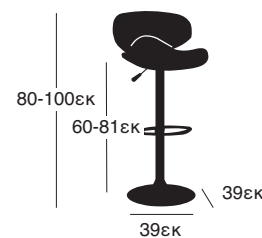

BAR/56
ΔΕΡΜΑΤΙΝΗ

BAR/91
ΔΕΡΜΑΤΙΝΗ