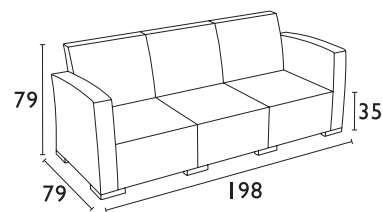

MONACO K/D
ΤΡΙΘΕΣΙΟΣ ΚΑΝΑΠΕΣ ΜΕ ΜΑΞΙΛΑΡΙΑ
53.0813