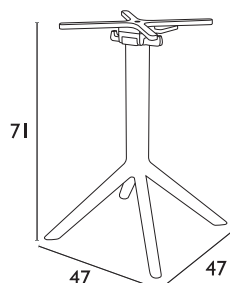

Για επιφάνειες 50X50 εκ
έως 70X70 εκ

- Πολυπροπυλένιο με 20% Fiber glass για απόλυτη αντοχή
- Για εξωτερική και εσωτερική χρήση
- UV PROTECTION για μη αλλοίωση χρωμάτων

Siesta

SMALL

IBIZA WHITE
53.0182

MEDIUM