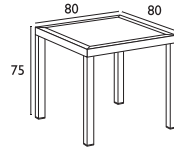

Η ΕΠΑΓΓΕΛΜΑΤΙΚΗ ΣΑΣ
ΕΠΙΛΟΓΗ!

- Πολυπροπυλένιο με 20% Fiber glass για απόλυτη αντοχή
- Για εξωτερική και εσωτερική χρήση
- UV PROTECTION για μη αλλοίωση χρωμάτων

Τα τραπέζια ARES 80x80 και 140x80 παράγονται σε 6 χρωματισμούς