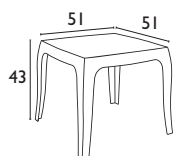

CLEAR TRANSPARENT
32.0165