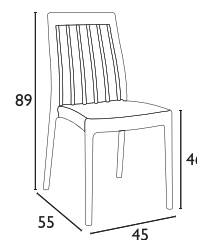

SOHO WHITE
20.0002