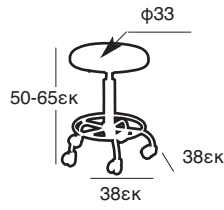

ΣΥΣΚΕΥΑΣΙΑ
2 τεμ. **BAR/70**
43.2260