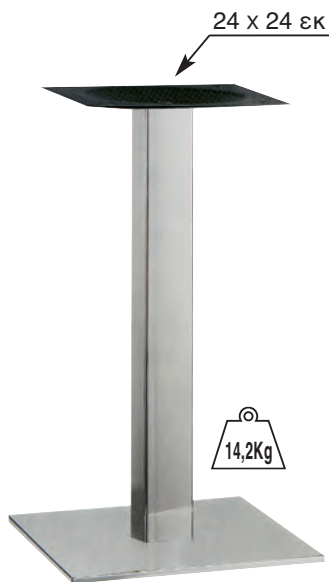

SONORA INOX PROMO
Φ45X73 εκ
ΜΕ ΡΕΓΟΥΛΑΤΟΡΟ
08.0138

SONORA INOX PROMO
45X45X74 εκ
ΜΕ ΡΕΓΟΥΛΑΤΟΡΟ
08.0136

SONORA INOX ΨΗΛΗ
ΣΤΡΟΓΓΥΛΗ Φ45X108 εκ
08.0133

SONORA INOX ΜΑΚΡΟΣΤΕΝΗ
70X40X73 εκ
08.0135

SONORA INOX
Φ45X73 εκ
08.0130