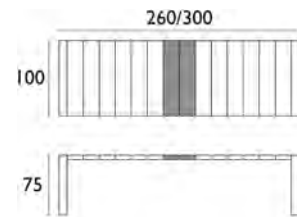

VEGAS BLACK TABLE XL 100X260/300
ΚΛΕΙΣΤΟ: 100X260 εκ
ΕΠΕΚΤΕΙΝΟΜΕΝΟ: 100X300 εκ
20.0580

- Πολυπροπυλένιο με 20% Fiber glass για απόλυτη αντοχή
- Για εξωτερική και εσωτερική χρήση
- Με πολύ εύκολο μηχανισμό επέκτασης
- Πιστοποιημένο από CATAS TESTED

Τα τραπέζια **VEGAS** παράγονται σε 4 χρωματισμούς