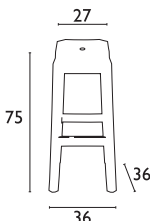

GLOSSY RED
32.0103