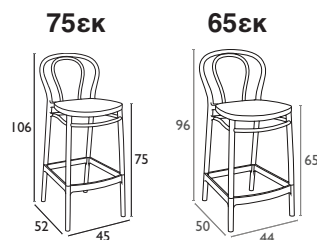

75cm & 65cm

ΠΙΣΤΟΠΟΙΗΜΕΝΟ ΠΡΟΪΟΝ
by
CATAS
tested

Siesta

VICTOR
TAUPE
20.0567

VICTOR
WHITE
20.0564

VICTOR
DARK GREY
20.0566

VICTOR
BLACK
20.0565

VICTOR
OLIVE GREEN
20.0568