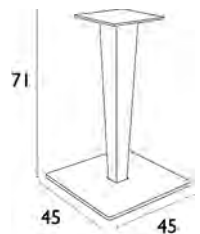

Siesta

SMALL

MEDIUM

XL

ΒΑΣΗ ΑΛΟΥΜΙΝΙΟΥ

ΒΑΣΗ ΑΛΟΥΜΙΝΙΟΥ

ΒΑΣΗ ΑΛΟΥΜΙΝΙΟΥ

ΒΑΣΗ ΑΛΟΥΜΙΝΙΟΥ