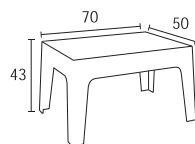

Siesta OCEAN® 90X45

ΤΡΑΠΕΖΑΚΙΑ ΠΟΛΥΠΡΟΠΥΛΕΝΙΟΥ

4,5Kg

45 εκ

• UV PROTECTION για μη αλλοίωση χρωμάτων

4Kg

10Kg

7Kg

MYKONOS 65X65
20.0435

14Kg