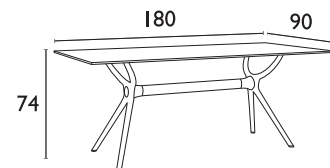

TAHITI 180X94
53.0200

AIR TABLE
HPL compact 12χιλ

• AIR TABLE 80X80 20.0182

AIR TABLE
HPL compact 12χιλ

• AIR TABLE 140X80 20.0183

• AIR TABLE 180X90 20.0185

Siesta RIVA®

ΤΡΑΠΕΖΙΑ ΠΟΛΥΠΡΟΠΥΛΕΝΙΟΥ