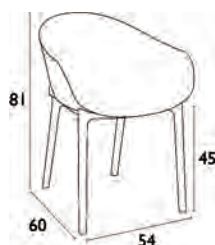

SKY TAUPE
20.0265

SKY BLACK
20.0263

SKY YELLOW
20.0267

SKY DARK GREY
20.0264

- Πολυπροπυλένιο με 20% Fiber glass για απόλυτη αντοχή
- Για εξωτερική και εσωτερική χρήση
- Πιστοποιημένη από CATAS TESTED

NEO

SKY PRO OLIVE GREEN
20.0724