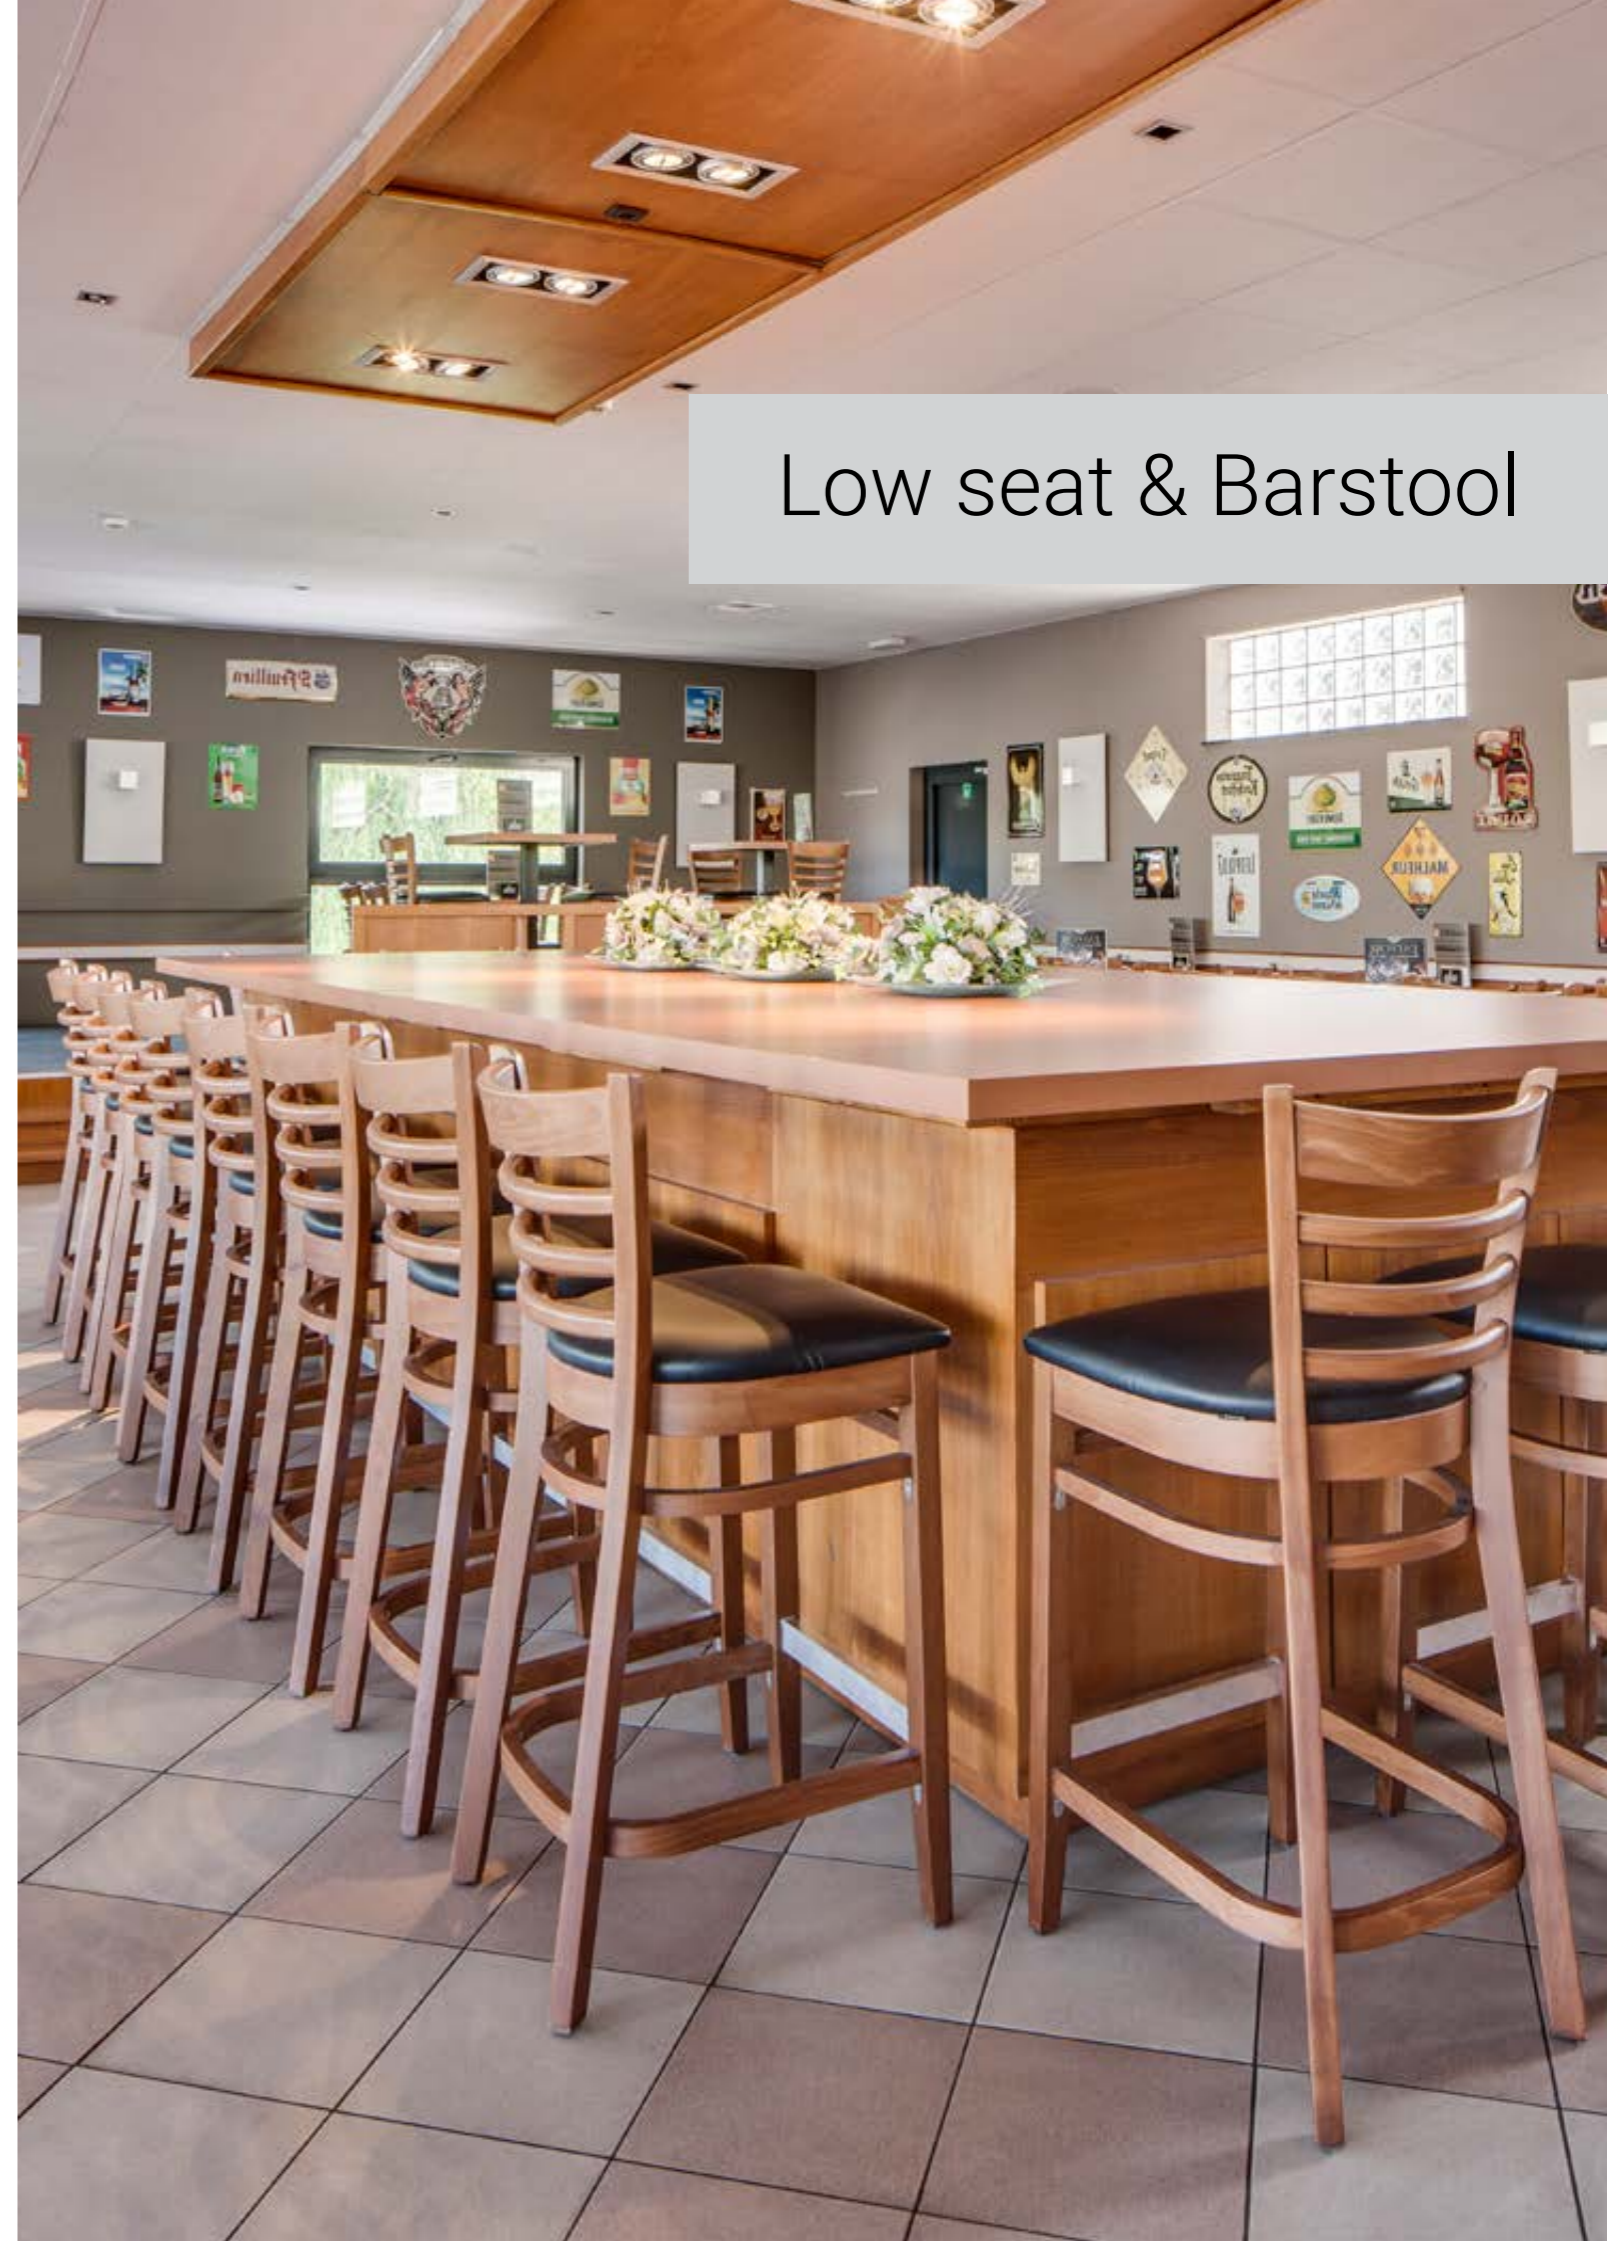

Tudor
H:950 W:470 D:490

Low seat & Barstool

Alcatraz Stool
H:1070 W:415 D:540

Annabelle Low
H:400 W:390 D:390

Apollo Stool
H:700 W:360 D:360

Apollo Low
H:480 W:360 D:360

Carosso
H:500 WØ:1600 DØ:1600

Castake Stool
H:1115 W:450 D:530